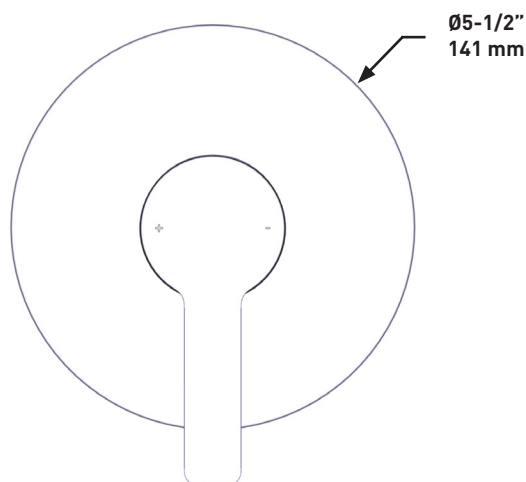

SPÉCIFICATIONS

Jazz^{MC}

Garniture pour valve pression équilibrée 1/2"

MODÈLES : TJZ71

Si vous souhaitez obtenir de l'information supplémentaire à propos de la garantie ou de tout autre élément, communiquez avec :