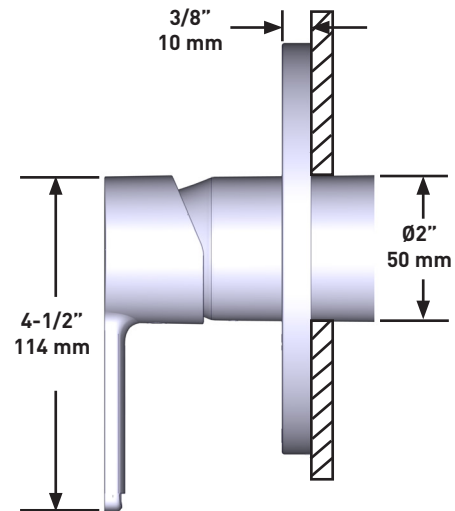

RiobelPRO®

DESCRIPTION

- Plastic trim plate
- Bottom outlet compatible with diverter tub spout
- 1 function
- Rough-in valve sold separately:
Order R71 rough-in valve

FLOW

- 5.8 GPM/22 LPM at 60 PSI

STANDARDS

SPECIFICATIONS

Jazz™

1/2" Pressure Balance Trim

MODELS: TJZ71

For warranty or additional information, contact:

ONTARIO / WESTERN CANADA
ONTARIO / QUEST CANADIEN
ONTARIO / CANADA OCCIDENTAL
riobelpro.ca/en/contact
1-800-287-5354

QUEBEC / MARITIMES
QUÉBEC / MARITIMES
QUEBEC / MARITIMES
riobelpro.ca/fr/contact
1-866-473-8442

DESCRIPTION

- Plaque de plastique
- Sortie inférieure compatible avec bec de bain à déviateur
- 1 fonction
- Brut de valve vendu séparément:
Commandez R71 Brut de valve