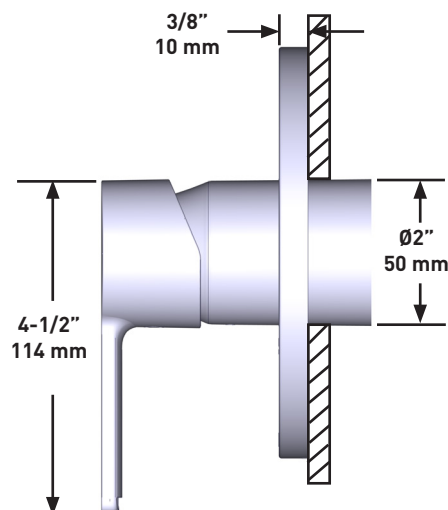

RiobelPRO®

DESCRIPTION

- Plastic trim plate
- Bottom outlet compatible with diverter tub spout
- 1 function
- Rough-in valve sold separately:
Order R71 rough-in valve

FLOW

- 5.8 GPM/22 LPM at 60 PSI

STANDARDS

SPÉCIFICATIONS

Jazz^{MC}

Garniture pour valve pression équilibrée 1/2"

MODÈLES : TJZ71

Si vous souhaitez obtenir de l'information supplémentaire à propos de la garantie ou de tout autre élément, communiquez avec :