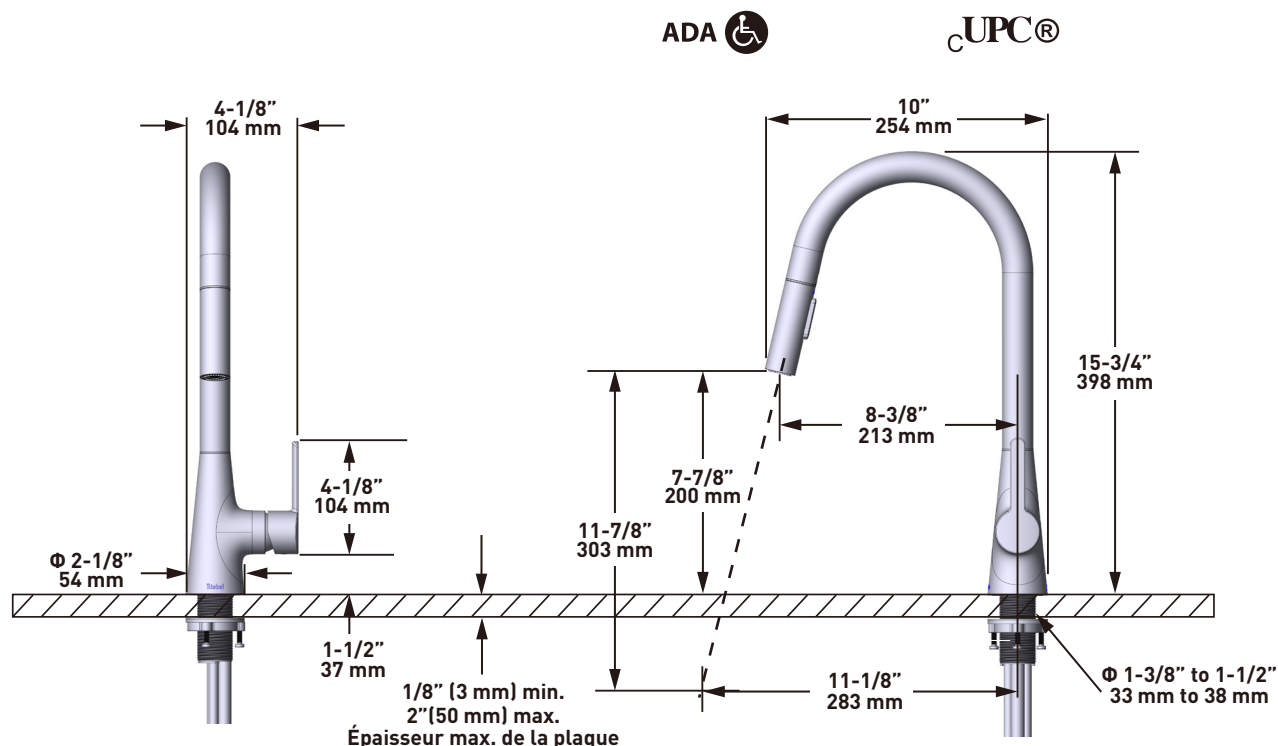

SPÉCIFICATIONS

Bobbi^{MC}

Robinet de cuisine avec douchette rétractable

MODÈLES : BB101

Si vous souhaitez obtenir de l'information supplémentaire à propos de la garantie ou de tout autre élément, communiquez avec :