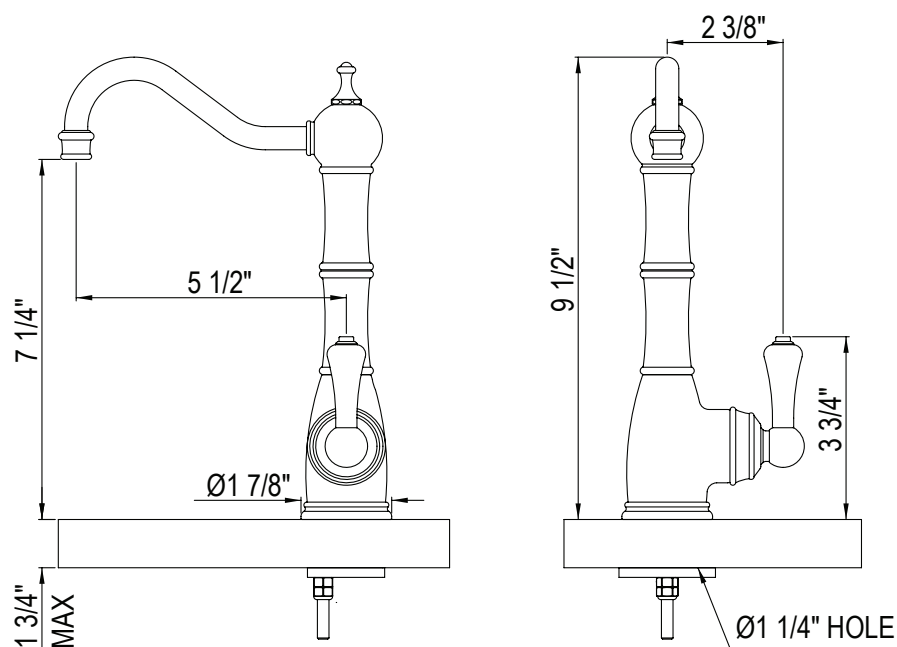

Para preguntas sobre la garantía o para obtener más información, favor de comunicarse con:

U.S.A.
houseofrohl.com/support
1-800-777-9762

QUEBEC / MARITIMES / WESTERN CANADA
QUÉBEC / MARITIMES / OUEST CANADIEN
QUEBEC / MARITIMOS / CANADA OCCIDENTAL
houseofrohl.ca/support
1-866-473-8442

ONTARIO
houseofrohl.ca/support
1-800-287-5354

Riobel

PERRIN & ROWE®
L O N D O N

victoria ⊕ albert®

ROHL