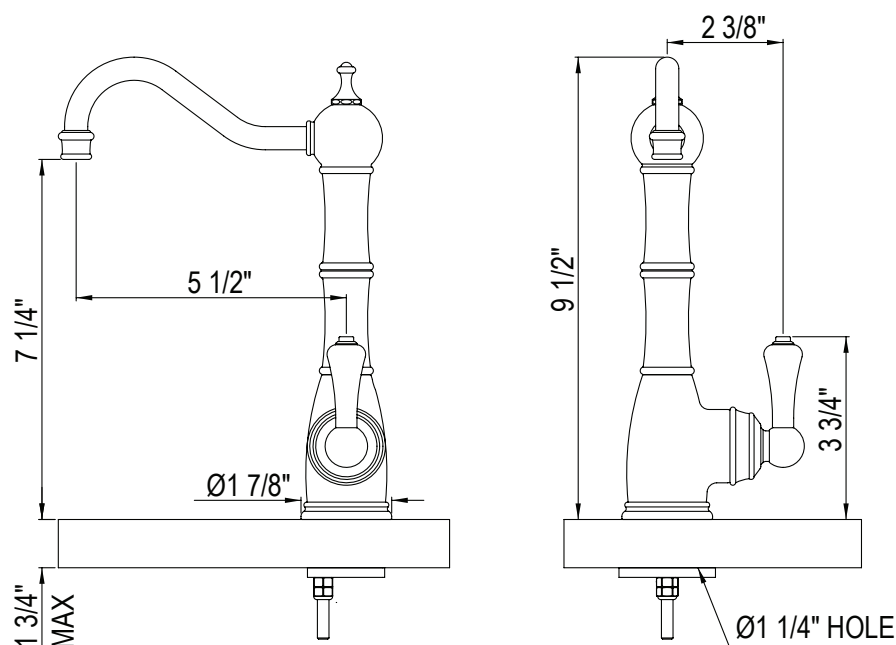

Si vous souhaitez obtenir de l'information supplémentaire à propos de la garantie ou de tout autre élément, communiquez avec :

U.S.A.
houseofrohl.com/support
1-800-777-9762

QUEBEC / MARITIMES / WESTERN CANADA
QUÉBEC / MARITIMES / OUEST CANADIEN
QUEBEC / MARITIMOS / CANADA OCCIDENTAL
houseofrohl.ca/support
1-866-473-8442

ONTARIO
houseofrohl.ca/support
1-800-287-5354

Riobel

PERRIN & ROWE®
L O N D O N

victoria ⊕ albert®

ROHL