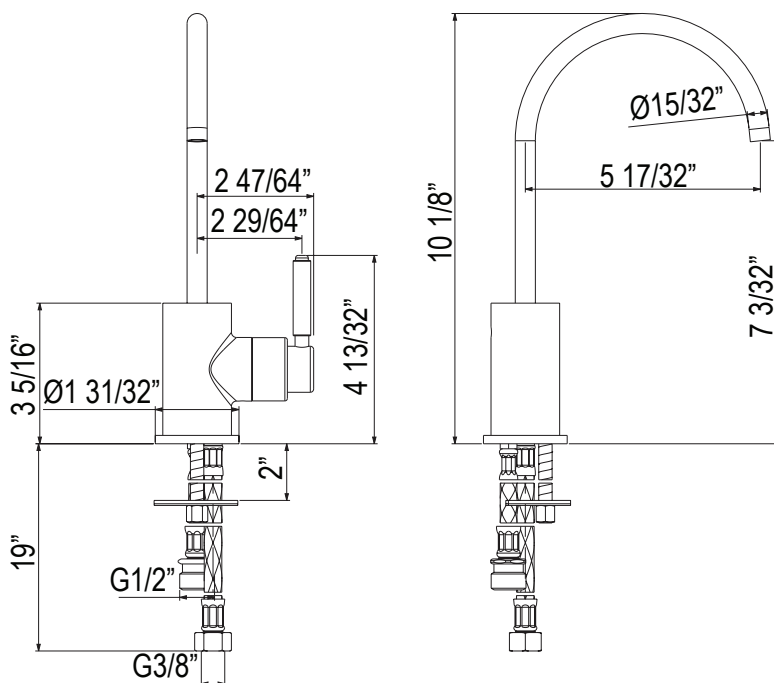

Si vous souhaitez obtenir de l'information supplémentaire à propos de la garantie ou de tout autre élément, communiquez avec :

U.S.A.
houseofrohl.com/support
1-800-777-9762

QUEBEC / MARITIMES / WESTERN CANADA
QUÉBEC / MARITIMES / OUEST CANADIEN
QUEBEC / MARITIMOS / CANADA OCCIDENTAL
houseofrohl.ca/support
1-866-473-8442

ONTARIO
houseofrohl.ca/support
1-800-287-5354

Riobel

victoria ⊕ albert®

ROHL

Schaub

EMTEK.