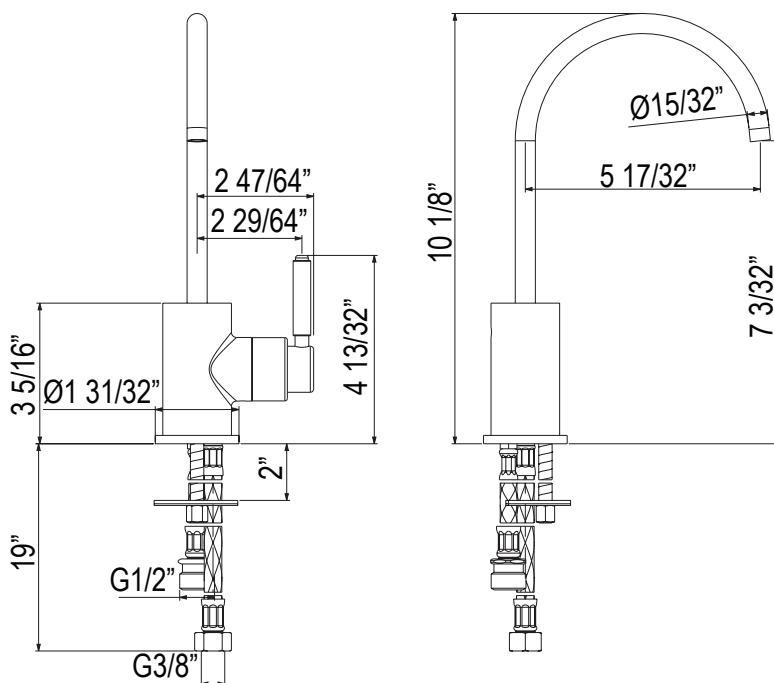

Para preguntas sobre la garantía o para obtener más información, favor de comunicarse con:

U.S.A.
houseofrohl.com/support
1-800-777-9762

QUEBEC / MARITIMES / WESTERN CANADA
QUÉBEC / MARITIMES / OUEST CANADIEN
QUEBEC / MARITIMOS / CANADA OCCIDENTAL
houseofrohl.ca/support
1-866-473-8442

ONTARIO
houseofrohl.ca/support
1-800-287-5354

Riobel

PERRIN & ROWE®
LONDON

victoria ⊕ albert®

ROHL

Schaub

EMTEK.