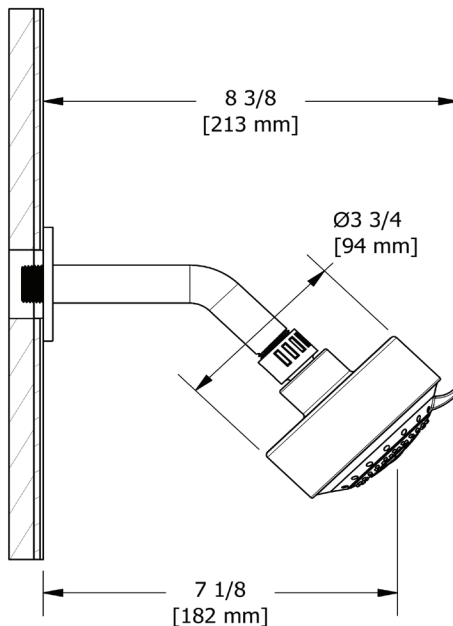

For warranty or additional information, contact:

ONTARIO / WESTERN CANADA
ONTARIO / QUEST CANADIEN
ONTARIO / CANADA OCCIDENTAL
riobelpro.ca/en/contact
1-800-287-5354

QUEBEC / MARITIMES
QUÉBEC / MARITIMES
QUEBEC / MARITIMOS
riobelpro.ca/fr/contact
1-866-473-8442