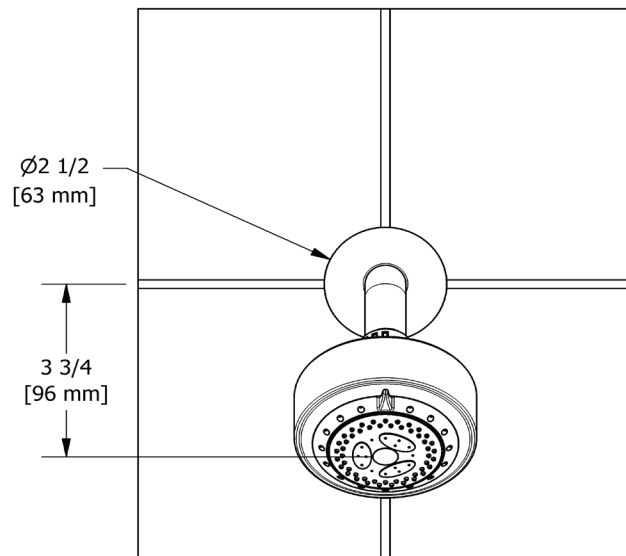

For warranty or additional information, contact:

ONTARIO / WESTERN CANADA
ONTARIO / QUEST CANADIEN
ONTARIO / CANADA OCCIDENTAL
riobelpro.ca/en/contact
1-800-287-5354

QUEBEC / MARITIMES
QUÉBEC / MARITIMES
QUEBEC / MARITIMOS
riobelpro.ca/fr/contact
1-866-473-8442