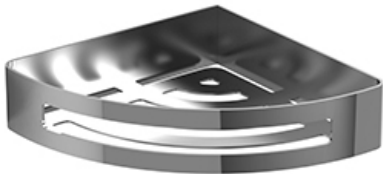

Sizes, models and finishes may differ from those presented.

Warranty

This **Riobel Inc.** product you have purchased carries a Limited Lifetime Warranty on the chrome, PVD finish, blacks and all working parts and is guaranteed from the initial purchase date against all manufacturing defects. All other finishes, including plastic components, are guaranteed for one year. All electric and/or electronic parts are covered by a 5-year limited warranty.

Customer Service

Ontario, West Canada : 888-287-5354 Quebec, Maritimes, United States : 866-473-8442