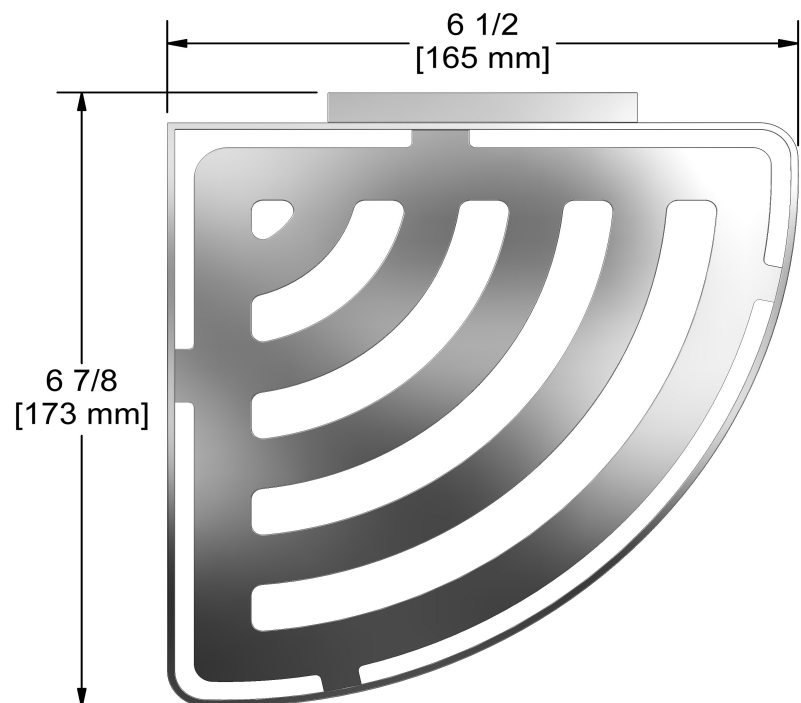

Sizes, models and finishes may differ from those presented.

Warranty

This **Riobel Inc.** product you have purchased carries a Limited Lifetime Warranty on the chrome, PVD finish, blacks and all working parts and is guaranteed from the initial purchase date against all manufacturing defects. All other finishes, including plastic components, are guaranteed for one year. All electric and/or electronic parts are covered by a 5-year limited warranty.

Customer Service

Ontario, West Canada : 888-287-5354 Quebec, Maritimes, United States : 866-473-8442