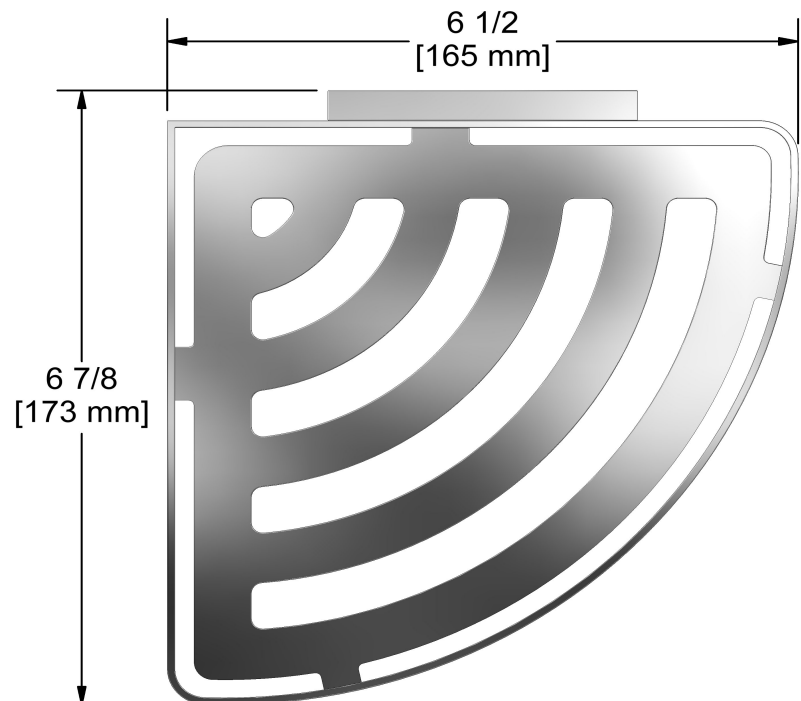

Panier de coin amovible
282

Spécifications

Descriptions

- Acier inoxydable poli
- Amovible
- Fixations dissimulées

Couleur disponible

- C : Chrome

Les dimensions, les modèles et les finis présentés peuvent différer.