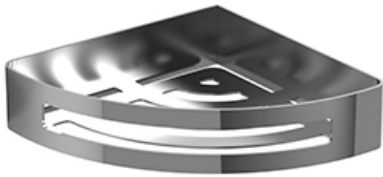

Panier de coin amovible
282

Spécifications

Descriptions

- Acier inoxydable poli
- Amovible
- Fixations dissimulées

Couleur disponible

- C : Chrome

Les dimensions, les modèles et les finis présentés peuvent différer.