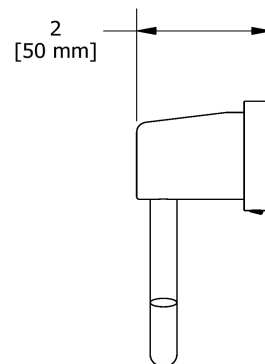

Porte-papier
PB3

Spécifications

Description

- 2 trous d'ancrage

Les dimensions, les modèles et les finis présentés peuvent différer.

Garantie

Le produit **Riobel Inc.** que vous venez d'acquérir est couvert par une garantie À VIE limitée contre tout vice de fabrication sur les pièces et les finis chrome, PVS et noirs et toutes les pièces actives à partir de la date d'achat. Les autres finis, notamment les plastiques, sont garantis un an. Tous les composants électriques et électroniques sont couverts par une garantie limitée de 5 ans.

Service à la clientèle

Ontario, Ouest Canadien : 888-287-5354 Québec, Maritimes, États-Unis : 866-473-8442

Paper holder
PB3

Specifications

Description

- 2 anchor points

Sizes, models and finishes may differ from thoses presented.