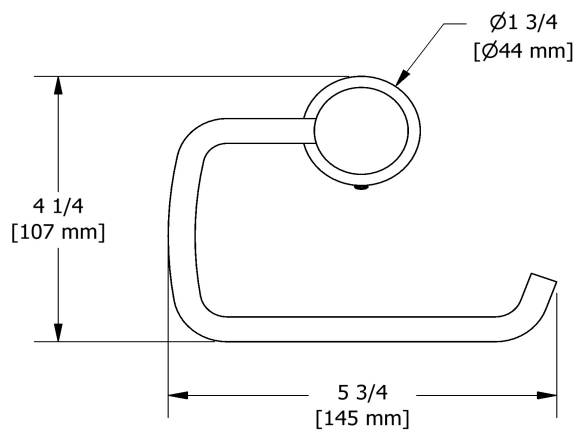

Porte-papier
PB3

Spécifications

Description

- 2 trous d'ancrage

Les dimensions, les modèles et les finis présentés peuvent différer.

Garantie

Le produit **Riobel Inc.** que vous venez d'acquérir est couvert par une garantie À VIE limitée contre tout vice de fabrication sur les pièces et les finis chrome, PVS et noirs et toutes les pièces actives à partir de la date d'achat. Les autres finis, notamment les plastiques, sont garantis un an. Tous les composants électriques et électroniques sont couverts par une garantie limitée de 5 ans.

Service à la clientèle

Ontario, Ouest Canadien : 888-287-5354 Québec, Maritimes, États-Unis : 866-473-8442

Paper holder
PB3

Specifications

Description

- 2 anchor points

Sizes, models and finishes may differ from thoses presented.