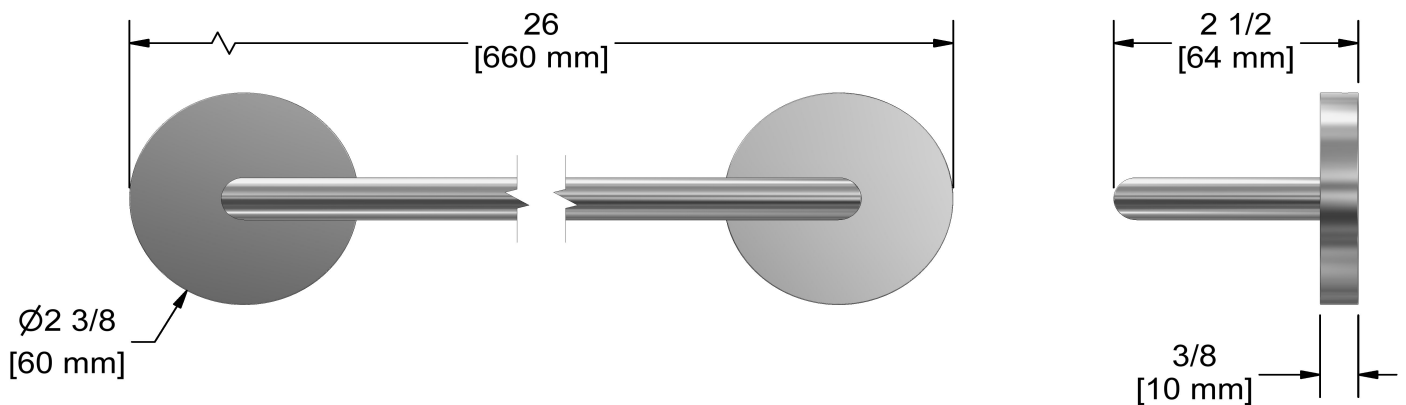

Porte-serviette 60 cm (24")

**P965**

## Description

- 2 trous d'ancrage

Les dimensions, les modèles et les finis présentés peuvent différer.

## Description

- 2 anchor points

Sizes, models and finishes may differ from those presented.