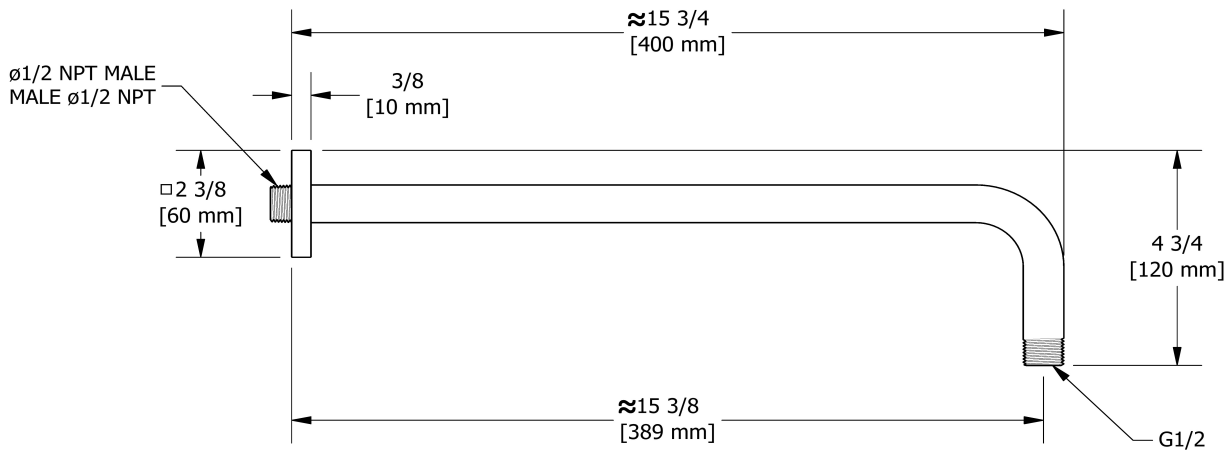

Bras de douche 40 cm (16")

P560

Spécifications

Descriptions

- Rosace carrée avec vis
- Entrée d'eau 1/2" mâle NPT

Les dimensions, les modèles et les finis présentés peuvent différer.

Garantie

La robinetterie **Riobel PRO** que vous venez d'acquérir est couverte par une garantie à VIE limitée sur les cartouches. Toutes les autres pièces et finis sont garantis pour un période de cinq (5) ans à partir de la date d'achat contre tous vices de fabrication. Toutes les composantes électriques et/ou électroniques sont couvertes par une garantie limitée de 5 ans.

Service à la clientèle

Ontario, Ouest Canadien : 888-287-5354 Québec, Maritimes, États-Unis : 866-473-8442

2020.11.07

40 cm (16") shower arm

P560

Specifications

Descriptions

- Square flange with set screw
- 1/2" inlet male NPT