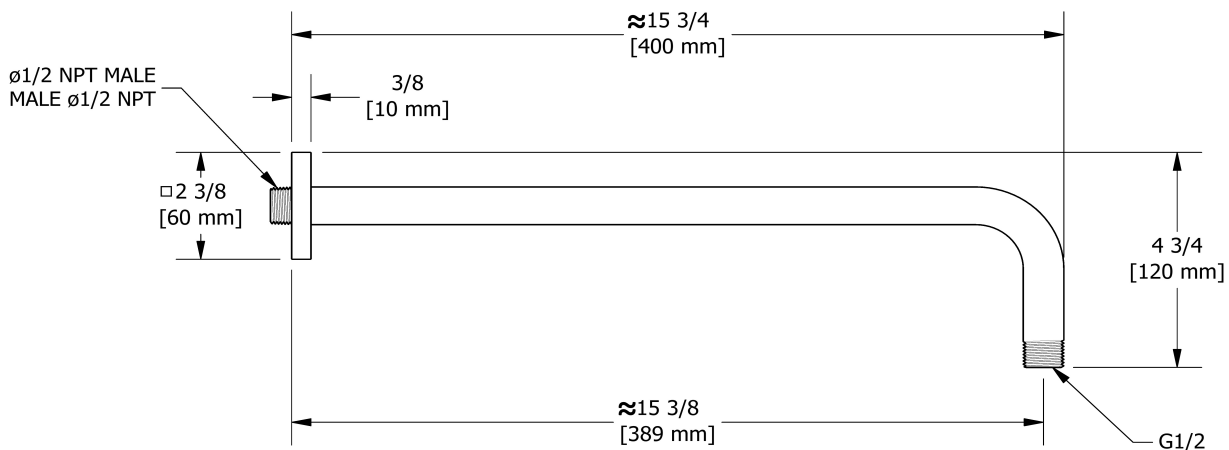

Bras de douche 40 cm (16")

P560

Spécifications

Descriptions

- Rosace carrée avec vis
- Entrée d'eau 1/2" mâle NPT

Les dimensions, les modèles et les finis présentés peuvent différer.

Garantie

La robinetterie **Riobel PRO** que vous venez d'acquérir est couverte par une garantie à VIE limitée sur les cartouches. Toutes les autres pièces et finis sont garantis pour un période de cinq (5) ans à partir de la date d'achat contre tous vices de fabrication. Toutes les composantes électriques et/ou électroniques sont couvertes par une garantie limitée de 5 ans.

Service à la clientèle

Ontario, Ouest Canadien : 888-287-5354 Québec, Maritimes, États-Unis : 866-473-8442

2020.11.07

40 cm (16") shower arm

P560

Specifications

Descriptions

- Square flange with set screw
- 1/2" inlet male NPT