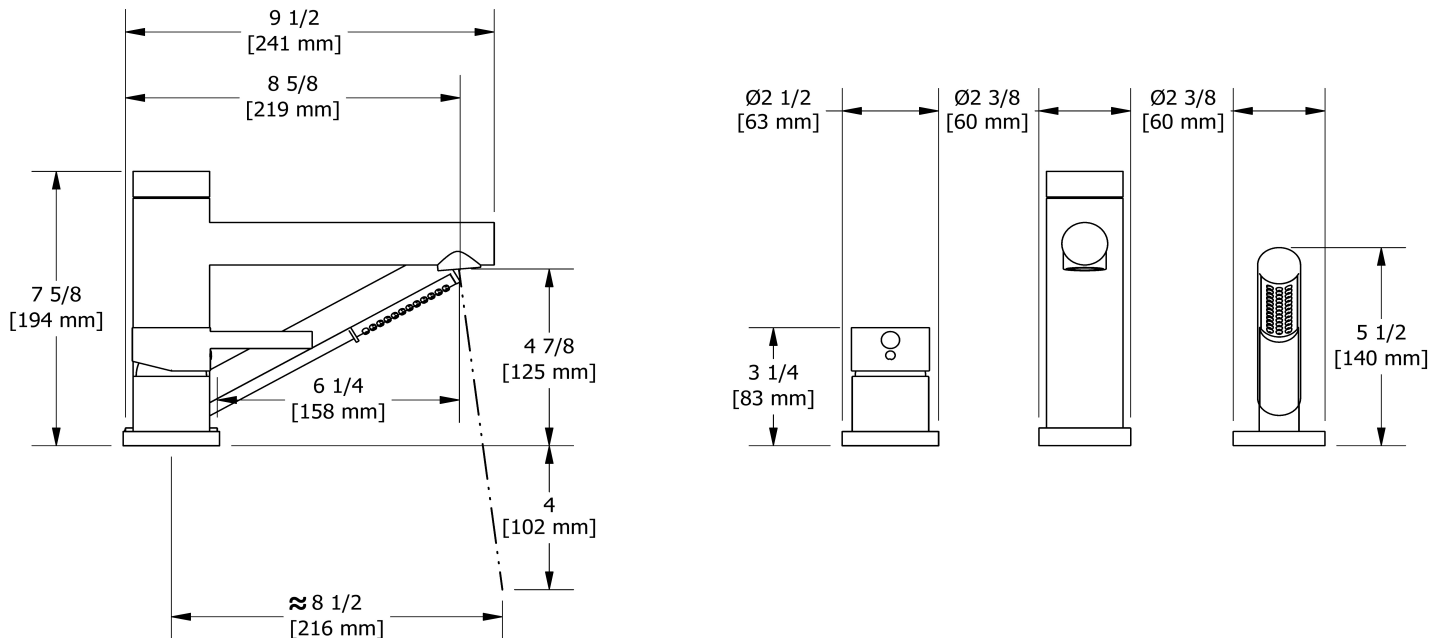

Les dimensions, les modèles et les finis présentés peuvent différer.

Garantie

Le produit **Riobel Inc.** que vous venez d'acquérir est couvert par une garantie À VIE limitée contre tout vice de fabrication sur les pièces et les finis chrome, PVS et noirs et toutes les pièces actives à partir de la date d'achat. Les autres finis, notamment les plastiques, sont garantis un an. Tous les composants électriques et électroniques sont couverts par une garantie limitée de 5 ans.

Service à la clientèle

Ontario, Ouest Canadien : 888-287-5354 Québec, Maritimes, États-Unis : 866-473-8442