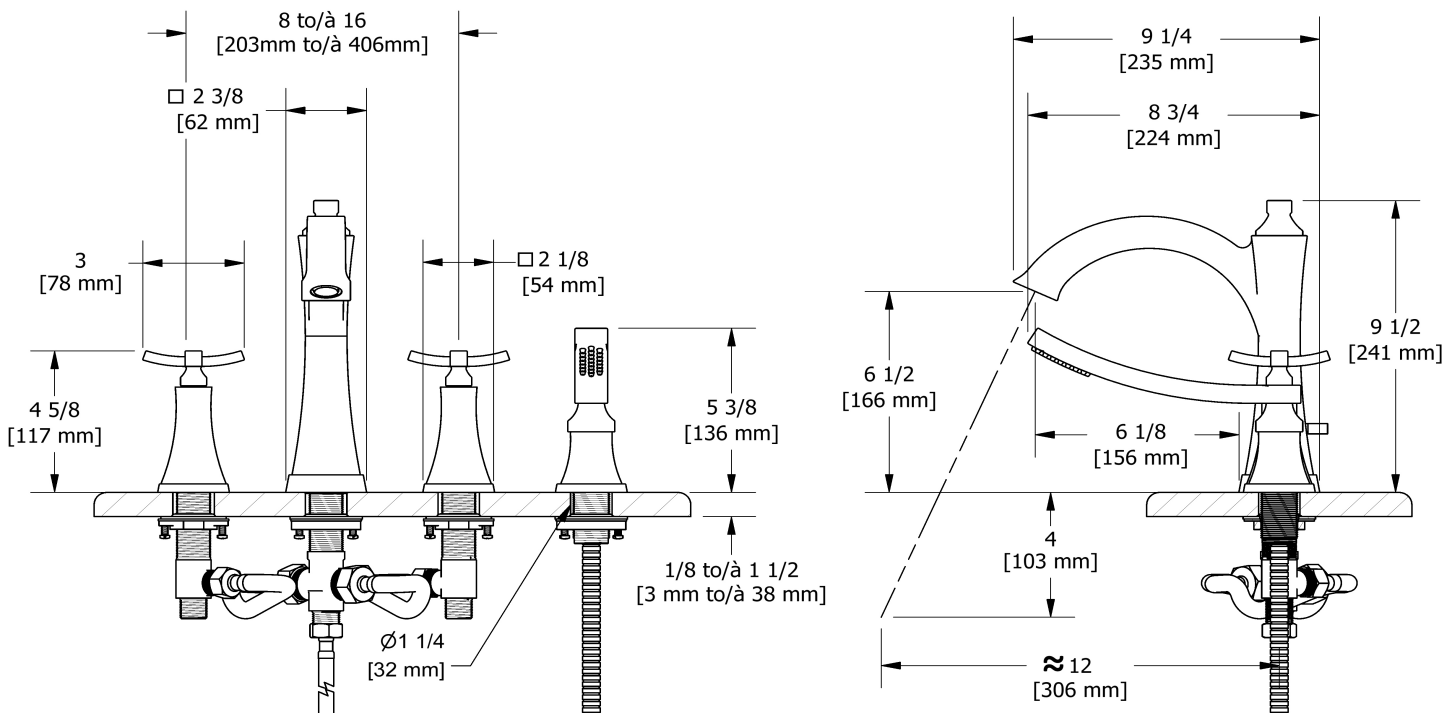

Robinet de bain 4 morceaux avec douchette
EF12+

Spécifications

Descriptions

- Cartouche de céramique
- Douchette 1 jet/anticalcaire
- Diamètre des trous de perçage = 4x 1 1/4 (32mm)
- Entrée d'eau G1/2" mâle

Couleurs disponible

- C : Chrome
- BN : Nickel brossé (PVS)
- PN : Nickel poli (PVS)

Débit disponible

- 41.5 L/min, 11 gpm (US) 60psi

Certifications

- CSA B125.1
- ASME A112.18.1
- Approbation CMR248
- ADA