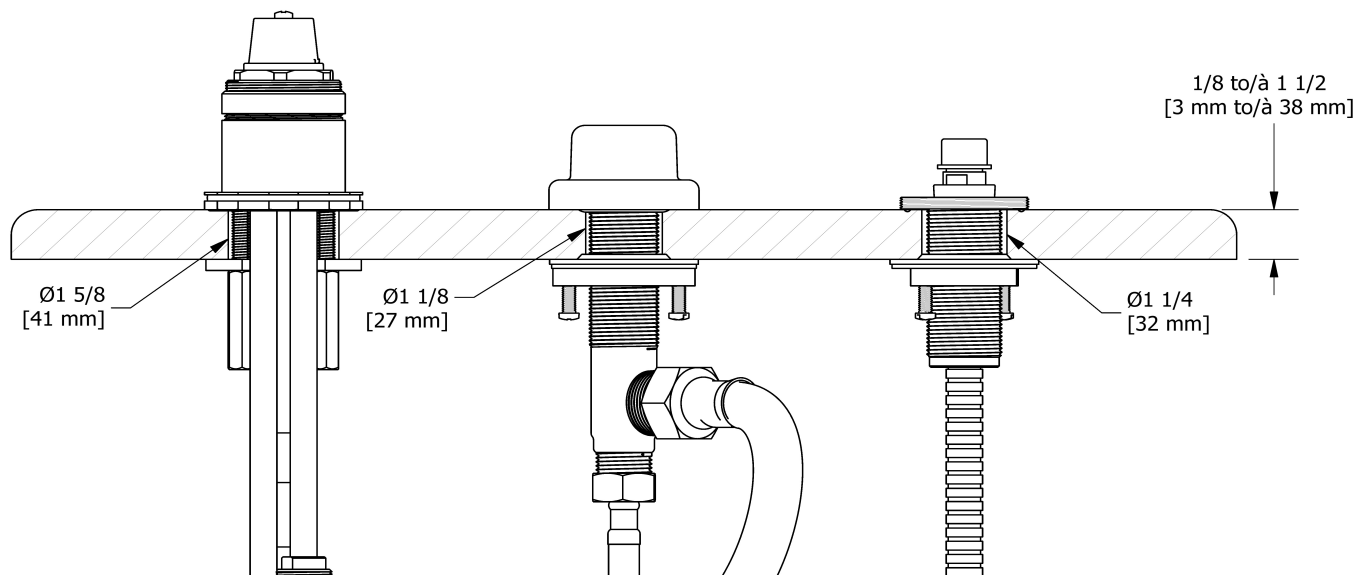

Les dimensions, les modèles et les finis présentés peuvent différer.

Garantie

La robinetterie **Riobel PRO** que vous venez d'acquérir est couverte par une garantie à VIE limitée sur les cartouches. Toutes les autres pièces et finis sont garantis pour un période de cinq (5) ans à partir de la date d'achat contre tous vices de fabrication. Toutes les composantes électriques et/ou électroniques sont couvertes par une garantie limitée de 5 ans.

Service à la clientèle

Ontario, Ouest Canadien : 888-287-5354 Québec, Maritimes, États-Unis : 866-473-8442

2020.11.23