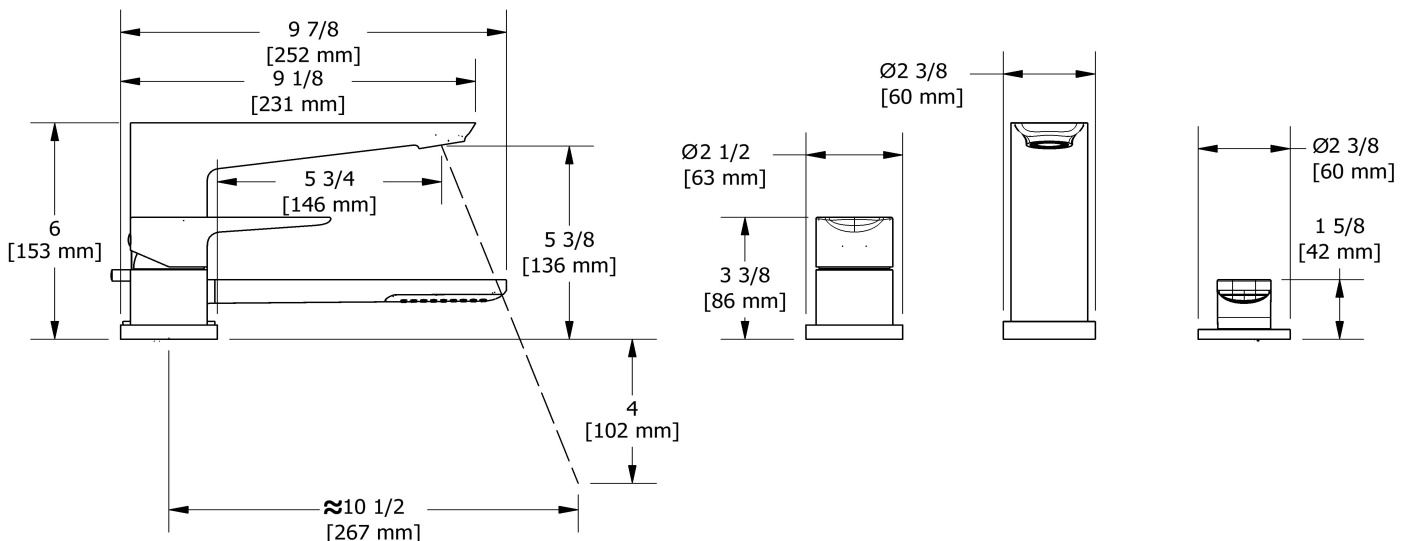

Les dimensions, les modèles et les finis présentés peuvent différer.

Garantie

La robinetterie **Riobel PRO** que vous venez d'acquérir est couverte par une garantie à VIE limitée sur les cartouches. Toutes les autres pièces et finis sont garantis pour un période de cinq (5) ans à partir de la date d'achat contre tous vices de fabrication. Toutes les composantes électriques et/ou électroniques sont couvertes par une garantie limitée de 5 ans.

Service à la clientèle

Ontario, Ouest Canadien : 888-287-5354 Québec, Maritimes, États-Unis : 866-473-8442