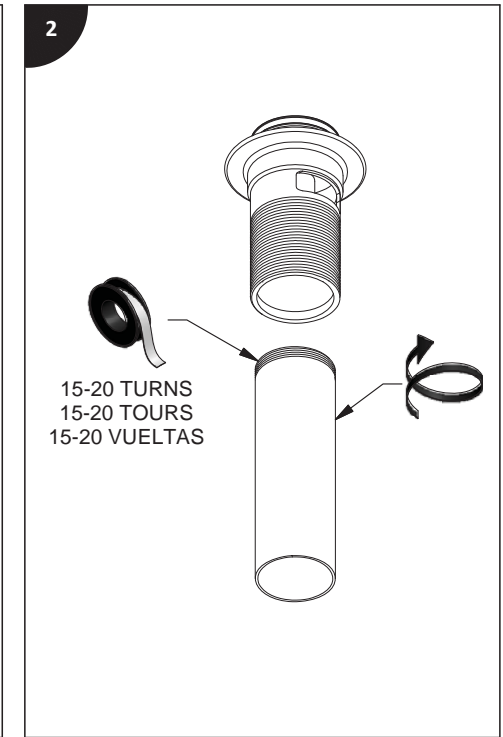

pro

Installation guide / Guide d'installation / Guía de instalación

**Before beginning the installation:**

Read all instructions.  
Silicon must be used.

**Avant de commencer l'installation :**

Lire toutes les instructions.  
Vous devez obligatoirement utiliser du silicone.

**Antes de iniciar la instalación:**

Lea todas las instrucciones.  
Debe utilizar silicona

**Tools and equipment required. / Outils et matériel requis. / Herramientas y material requerido para instalación:**

WHITE  
BLANC  
BLANCO

riobel.ca

\*USE ONLY IF DIAMETER (D) IS GREATER THAN 1 5/8 IN. (41.5 mm)  
\*UTILISER SEULEMENT SI LE DIAMÈTRE (D) EST SUPÉRIEUR À 1 5/8 PO. (41,5 mm)  
\*UTILICE SOLAMENTE SI DIÁMETRO (D) ES SUPERIOR A 1 5/8 PULGADAS (41,5 mm)