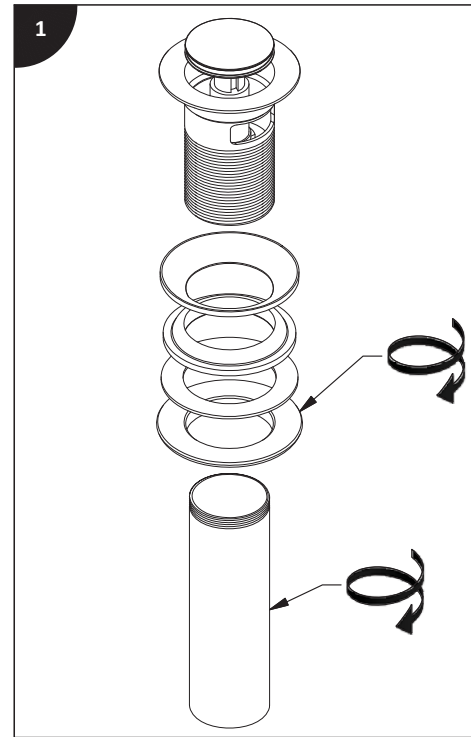

pro

Installation guide / Guide d'installation / Guía de instalación

**Before beginning the installation:**

Read all instructions.  
Silicon must be used.

**Avant de commencer l'installation :**

Lire toutes les instructions.  
Vous devez obligatoirement utiliser du silicone.

WHITE  
BLANC  
BLANCO

riobel.ca

\*USE ONLY IF DIAMETER (D) IS GREATER THAN 1 5/8 IN. (41.5 mm)  
\*UTILISER SEULEMENT SI LE DIAMÈTRE (D) EST SUPÉRIEUR À 1 5/8 PO. (41,5 mm)  
\*UTILICE SOLAMENTE SI DIÁMETRO (D) ES SUPERIOR A 1 5/8 PULGADAS (41,5 mm)