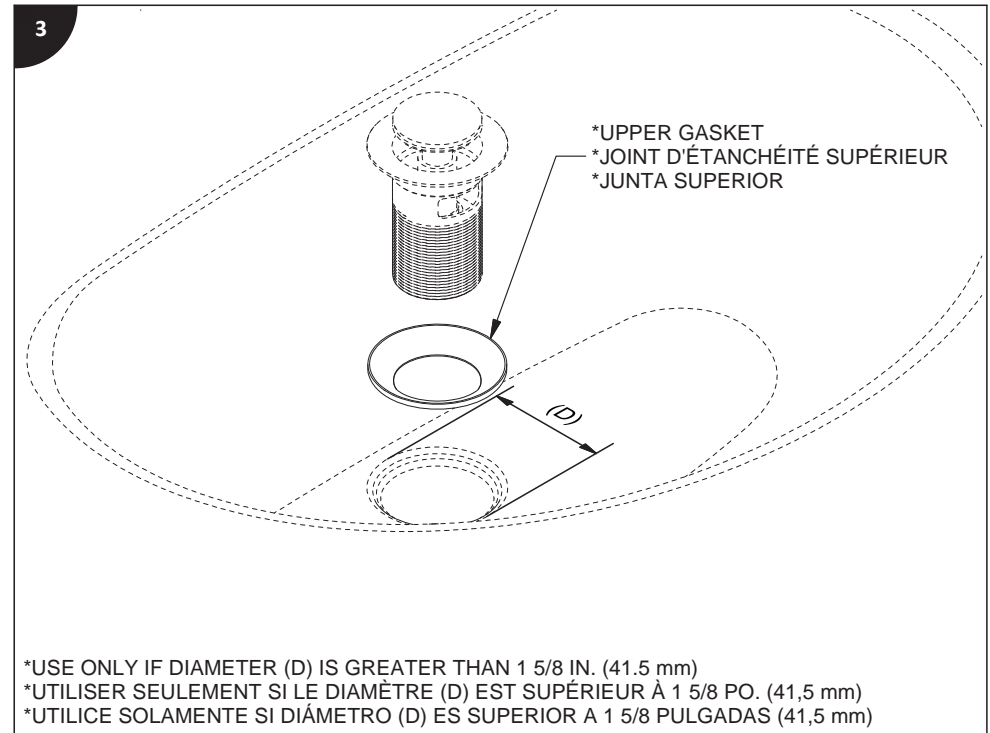

**Antes de iniciar la instalación:**

Lea todas las instrucciones.  
Debe utilizar silicona

**Tools and equipment required. / Outils et matériel requis. / Herramientas y material requerido para instalación:**

WHITE  
BLANC  
BLANCO

riobel.ca

\*USE ONLY IF DIAMETER (D) IS GREATER THAN 1 5/8 IN. (41.5 mm)  
\*UTILISER SEULEMENT SI LE DIAMÈTRE (D) EST SUPÉRIEUR À 1 5/8 PO. (41,5 mm)  
\*UTILICE SOLAMENTE SI DIÁMETRO (D) ES SUPERIOR A 1 5/8 PULGADAS (41,5 mm)