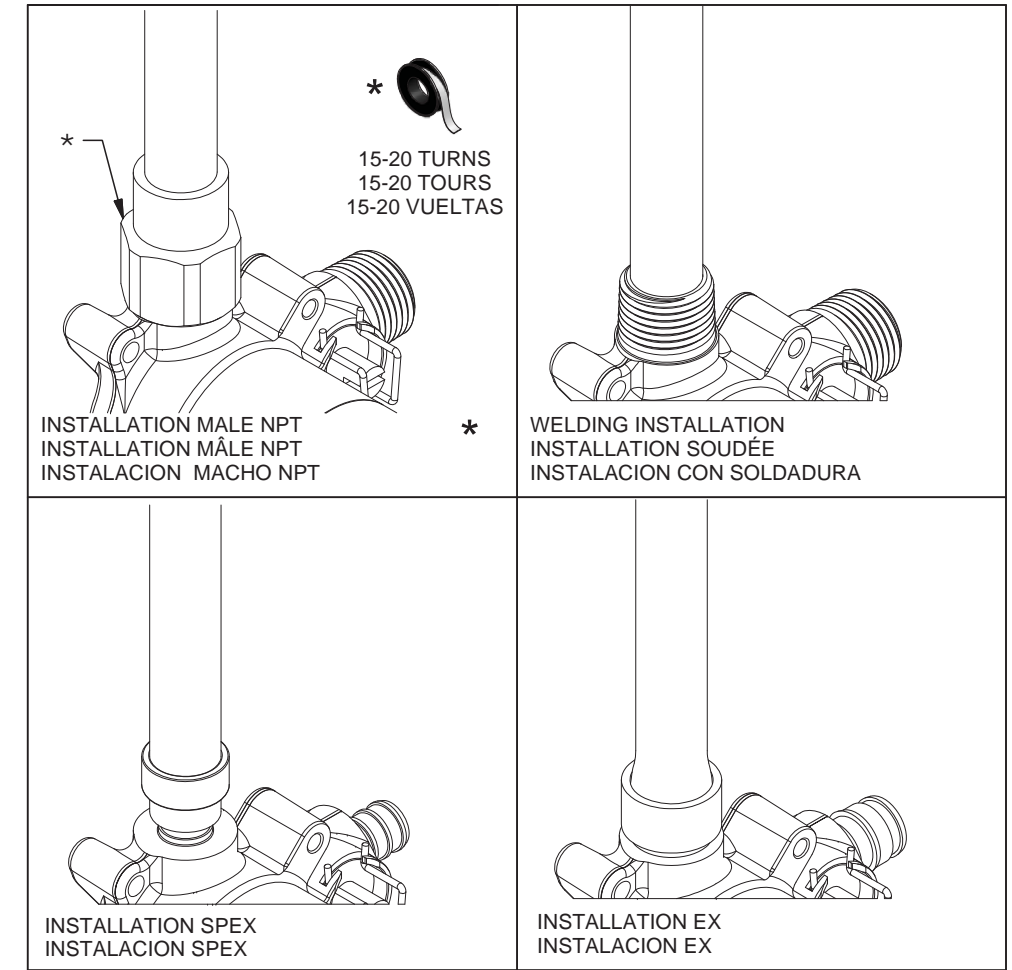

STANDARD WALL MUR STANDARD PARED ESTÁNDAR

Before beginning the installation:

Read all instructions.
Purge the water supply system before connecting it to the faucet.

Avant de commencer l'installation:

Lire toutes les instructions.
Purger votre système d'alimentation d'eau avant d'effectuer le branchement au robinet.

Antes de iniciar la instalación:

Lea todas las instrucciones.
Es necesario purgar previamente su sistema de alimentación de agua para efectuar la conexión del grifo.

Tools and equipment required / Outils et matériel requis / Herramientas y material requerido para instalación: