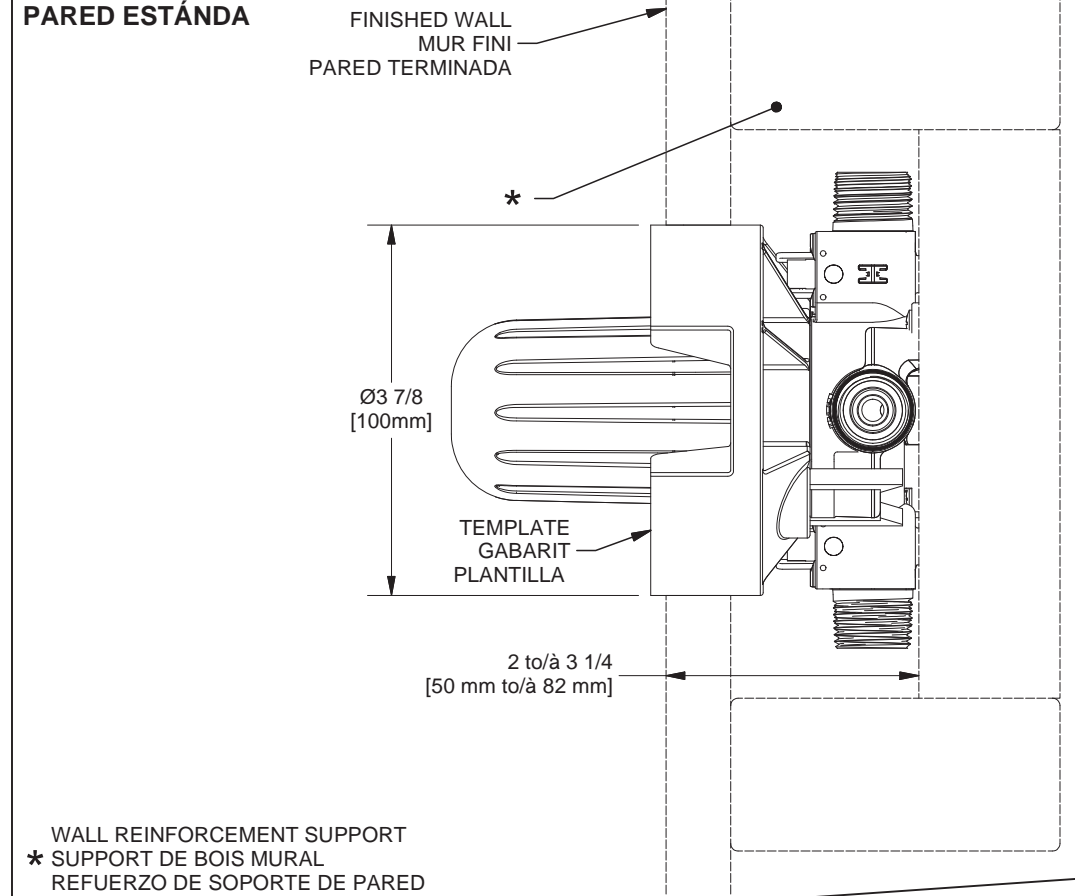

STANDARD WALL MUR STANDARD PARED ESTÁNDAR

Before beginning the installation:

Read all instructions.
Purge the water supply system before connecting it to the faucet.

Avant de commencer l'installation:

Lire toutes les instructions.
Purger votre système d'alimentation d'eau avant d'effectuer le branchement au robinet.