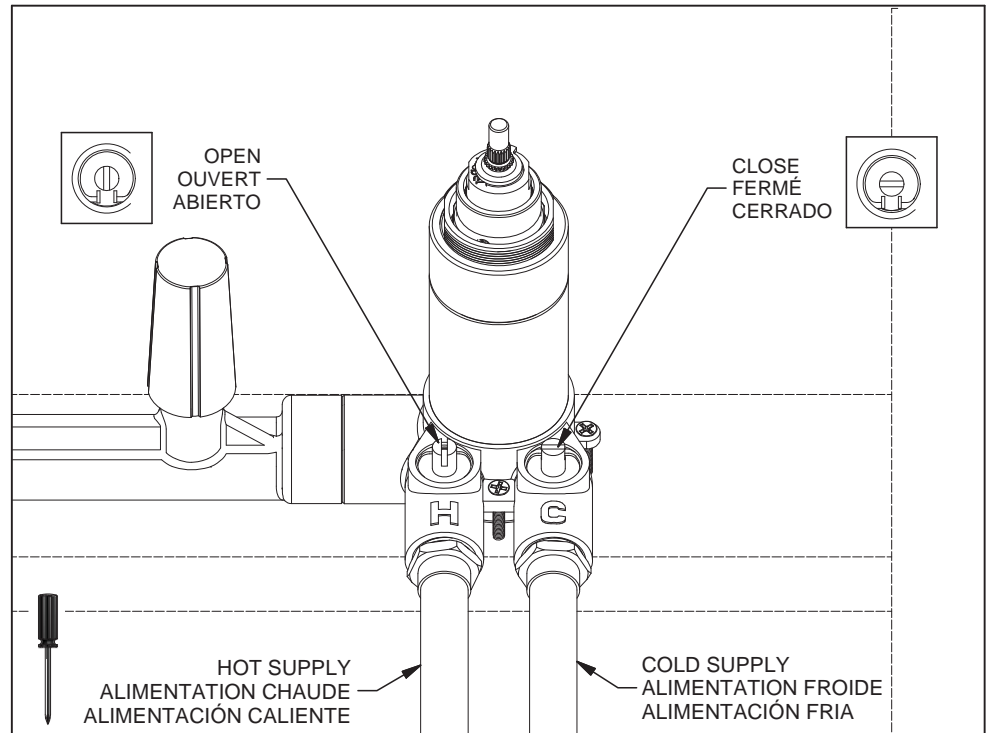

Tools and equipment required / Outils et autre matériel requis / Herramientas y material requerido para instalación :

riobelpro.ca

SPOUT
BEC
CAÑO

HAND SHOWER
DOUCHETTE
DUCHA DE MANO

HANDLE
POIGNÉE
MANIJA