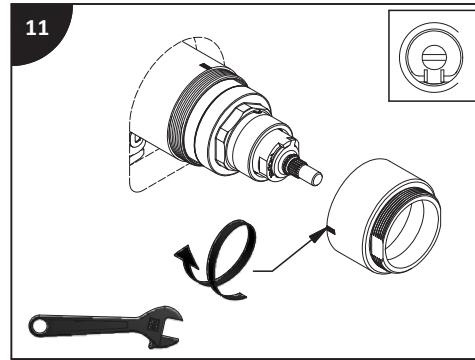

Lire toutes les instructions.

Purger votre système d'alimentation d'eau avant d'effectuer le branchement au robinet.

Antes de iniciar la instalación:

Lea todas las instrucciones.

Es necesario purgar previamente su sistema de alimentación de agua para efectuar la conexión del grifo.

Tools and equipment required / Outils et autre matériel requis / Herramientas y material requerido para instalación :

riobelpro.ca

SPOUT
BEC
CAÑO

HAND SHOWER
DOUCHETTE
DUCHA DE MANO

HANDLE
POIGNÉE
MANIJA