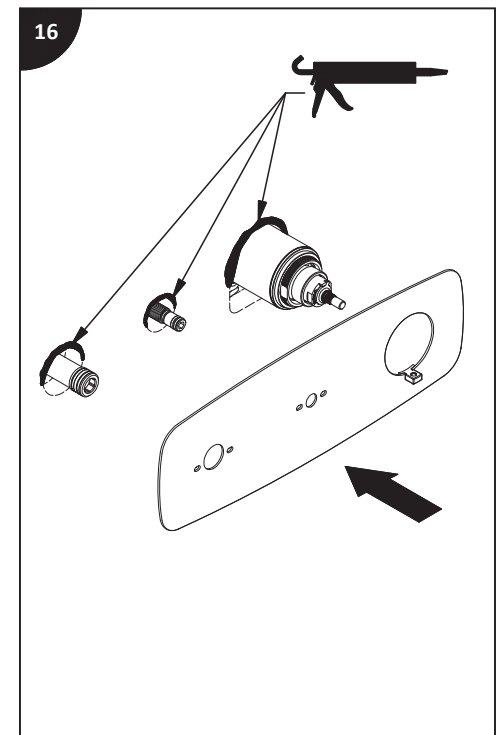

Lire toutes les instructions.

Purger votre système d'alimentation d'eau avant d'effectuer le branchement au robinet.

Antes de iniciar la instalación:

Lea todas las instrucciones.

Es necesario purgar previamente su sistema de alimentación de agua para efectuar la conexión del grifo.

Tools and equipment required / Outils et autre matériel requis / Herramientas y material requerido para instalación :

riobelpro.ca

SPOUT
BEC
CAÑO

HAND SHOWER
DOUCHETTE
DUCHA DE MANO

HANDLE
POIGNÉE
MANIJA