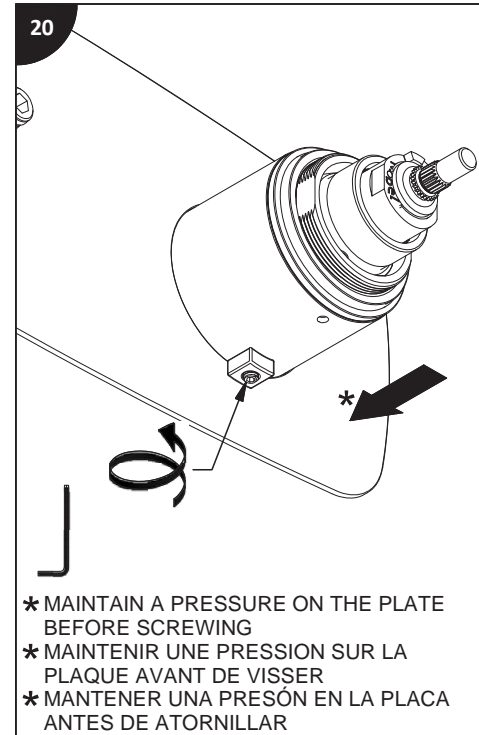

Tools and equipment required / Outils et autre matériel requis / Herramientas y material requerido para instalación :

riobelpro.ca

SPOUT
BEC
CAÑO

HAND SHOWER
DOUCHETTE
DUCHA DE MANO

HANDLE
POIGNÉE
MANIJA