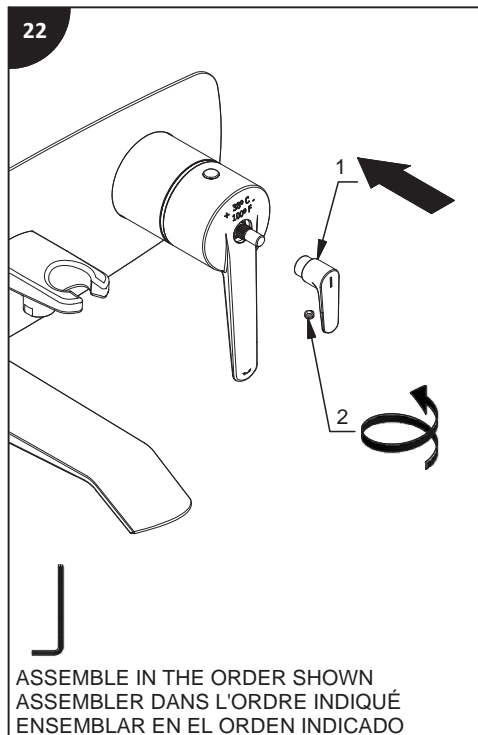

Lire toutes les instructions.

Purger votre système d'alimentation d'eau avant d'effectuer le branchement au robinet.

Antes de iniciar la instalación:

Lea todas las instrucciones.

Es necesario purgar previamente su sistema de alimentación de agua para efectuar la conexión del grifo.

Tools and equipment required / Outils et autre matériel requis / Herramientas y material requerido para instalación :

riobelpro.ca

SPOUT
BEC
CAÑO

HAND SHOWER
DOUCHETTE
DUCHA DE MANO

HANDLE
POIGNÉE
MANIJA