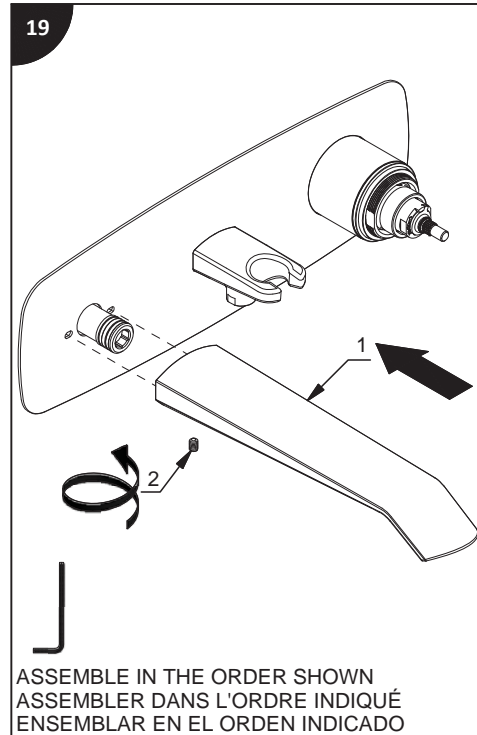

Tools and equipment required / Outils et autre matériel requis / Herramientas y material requerido para instalación :

riobelpro.ca

SPOUT
BEC
CAÑO

HAND SHOWER
DOUCHETTE
DUCHA DE MANO

HANDLE
POIGNÉE
MANIJA