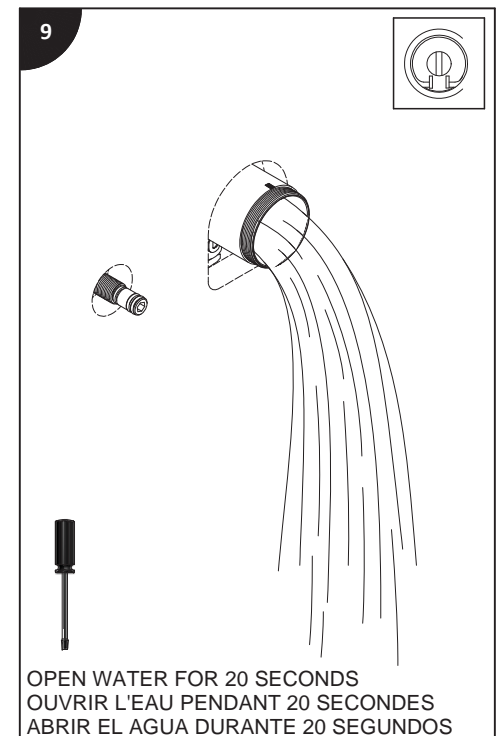

Lire toutes les instructions.

Purger votre système d'alimentation d'eau avant d'effectuer le branchement au robinet.

Antes de iniciar la instalación:

Lea todas las instrucciones.

Es necesario purgar previamente su sistema de alimentación de agua para efectuar la conexión del grifo.

Tools and equipment required / Outils et autre matériel requis / Herramientas y material requerido para instalación :

riobelpro.ca

SPOUT
BEC
CAÑO

HAND SHOWER
DOUCHETTE
DUCHA DE MANO

HANDLE
POIGNÉE
MANIJA