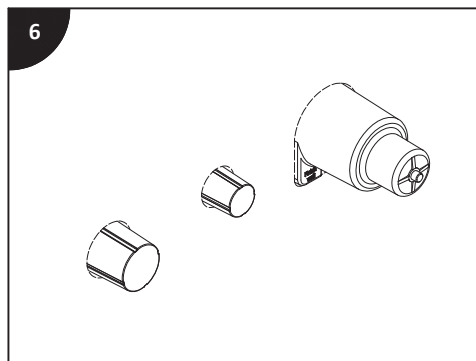

Lire toutes les instructions.

Purger votre système d'alimentation d'eau avant d'effectuer le branchement au robinet.

Antes de iniciar la instalación:

Lea todas las instrucciones.

Es necesario purgar previamente su sistema de alimentación de agua para efectuar la conexión del grifo.

Tools and equipment required / Outils et autre matériel requis / Herramientas y material requerido para instalación :

riobelpro.ca

SPOUT
BEC
CAÑO

HAND SHOWER
DOUCHETTE
DUCHA DE MANO

HANDLE
POIGNÉE
MANIJA