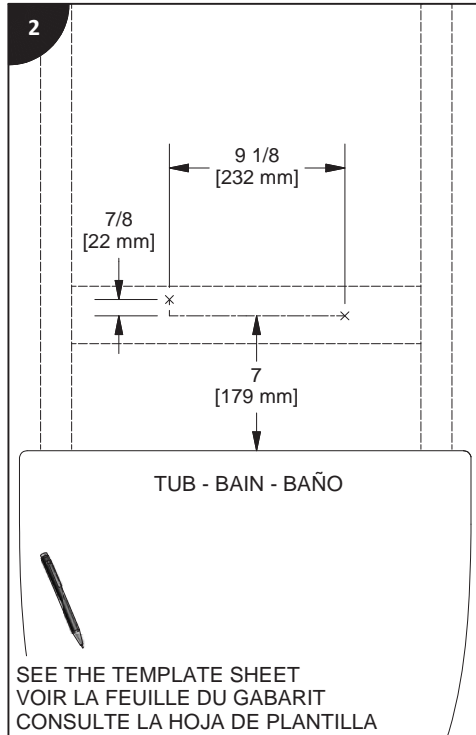

Tools and equipment required / Outils et autre matériel requis / Herramientas y material requerido para instalación :

riobelpro.ca

SPOUT
BEC
CAÑO

HAND SHOWER
DOUCHETTE
DUCHA DE MANO

HANDLE
POIGNÉE
MANIJA