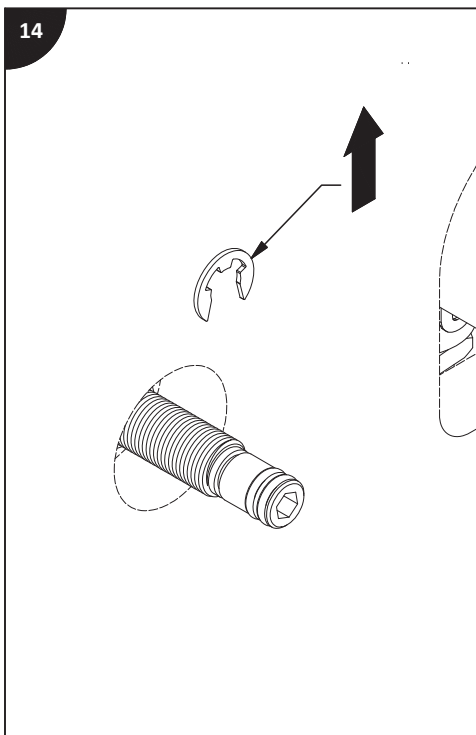

Lire toutes les instructions.

Purger votre système d'alimentation d'eau avant d'effectuer le branchement au robinet.

Antes de iniciar la instalación:

Lea todas las instrucciones.

Es necesario purgar previamente su sistema de alimentación de agua para efectuar la conexión del grifo.

Tools and equipment required / Outils et autre matériel requis / Herramientas y material requerido para instalación :

riobelpro.ca

SPOUT
BEC
CAÑO

HAND SHOWER
DOUCHETTE
DUCHA DE MANO

HANDLE
POIGNÉE
MANIJA