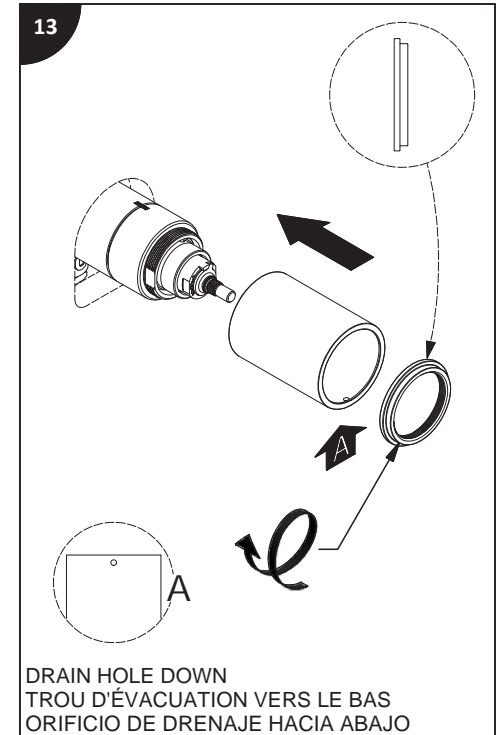

Lire toutes les instructions.

Purger votre système d'alimentation d'eau avant d'effectuer le branchement au robinet.

Antes de iniciar la instalación:

Lea todas las instrucciones.

Es necesario purgar previamente su sistema de alimentación de agua para efectuar la conexión del grifo.

Tools and equipment required / Outils et autre matériel requis / Herramientas y material requerido para instalación :

riobelpro.ca

SPOUT
BEC
CAÑO

HAND SHOWER
DOUCHETTE
DUCHA DE MANO

HANDLE
POIGNÉE
MANIJA