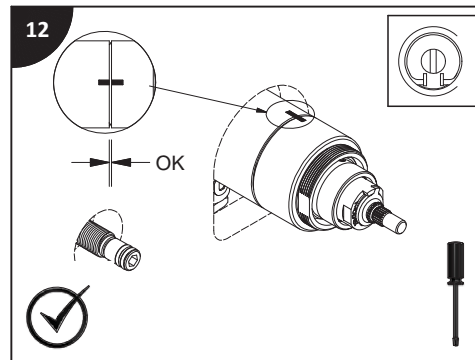

Lire toutes les instructions.

Purger votre système d'alimentation d'eau avant d'effectuer le branchement au robinet.

Antes de iniciar la instalación:

Lea todas las instrucciones.

Es necesario purgar previamente su sistema de alimentación de agua para efectuar la conexión del grifo.

Tools and equipment required / Outils et autre matériel requis / Herramientas y material requerido para instalación :

riobelpro.ca

SPOUT
BEC
CAÑO

HAND SHOWER
DOUCHETTE
DUCHA DE MANO

HANDLE
POIGNÉE
MANIJA