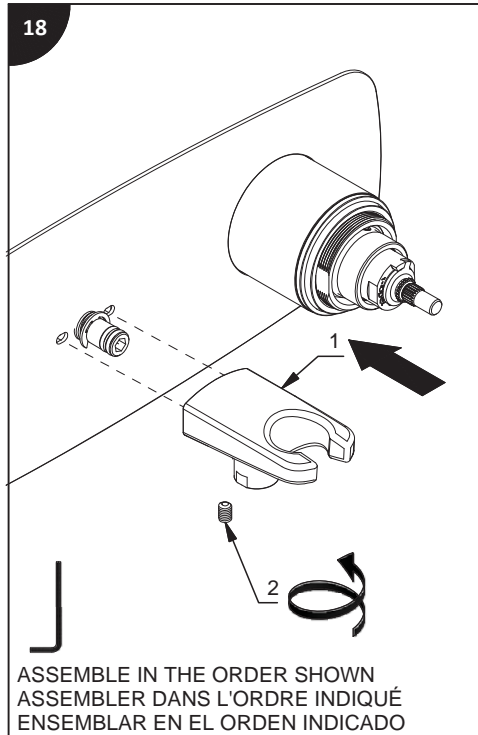

Tools and equipment required / Outils et autre matériel requis / Herramientas y material requerido para instalación :

riobelpro.ca

SPOUT
BEC
CAÑO

HAND SHOWER
DOUCHETTE
DUCHA DE MANO

HANDLE
POIGNÉE
MANIJA