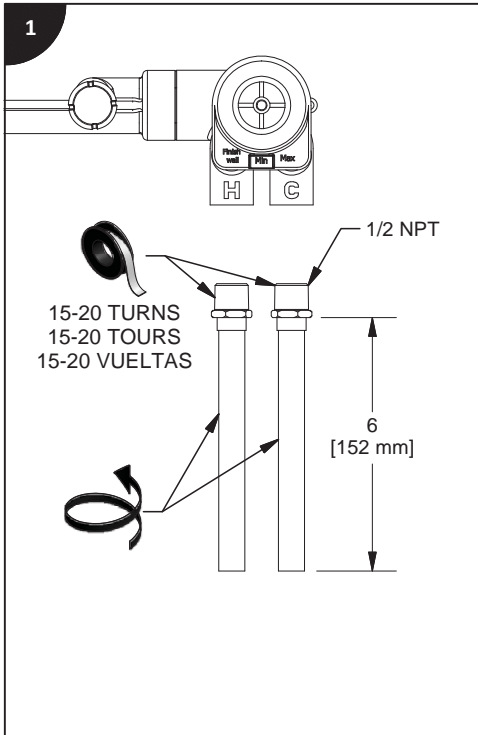

Tools and equipment required / Outils et autre matériel requis / Herramientas y material requerido para instalación :

riobelpro.ca

SPOUT
BEC
CAÑO

HAND SHOWER
DOUCHETTE
DUCHA DE MANO

HANDLE
POIGNÉE
MANIJA