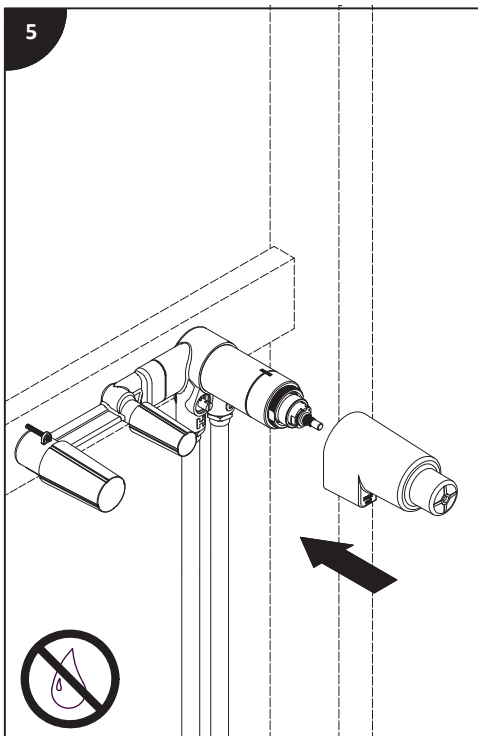

Lire toutes les instructions.

Purger votre système d'alimentation d'eau avant d'effectuer le branchement au robinet.

Antes de iniciar la instalación:

Lea todas las instrucciones.

Es necesario purgar previamente su sistema de alimentación de agua para efectuar la conexión del grifo.

Tools and equipment required / Outils et autre matériel requis / Herramientas y material requerido para instalación :

riobelpro.ca

SPOUT
BEC
CAÑO

HAND SHOWER
DOUCHETTE
DUCHA DE MANO

HANDLE
POIGNÉE
MANIJA