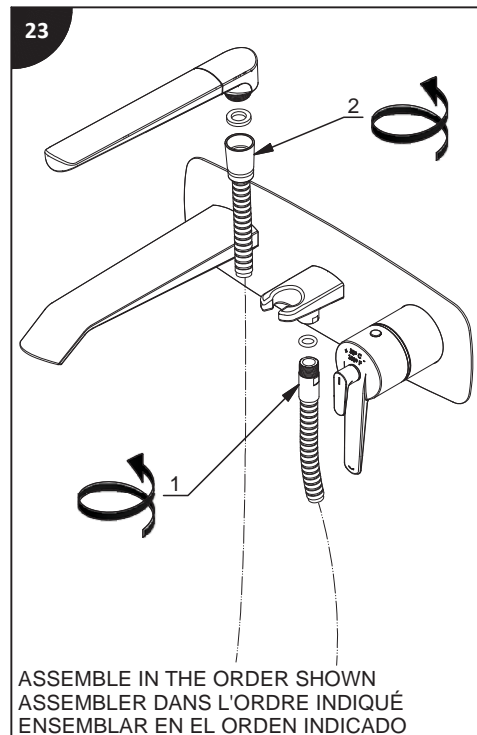

Lire toutes les instructions.

Purger votre système d'alimentation d'eau avant d'effectuer le branchement au robinet.

Antes de iniciar la instalación:

Lea todas las instrucciones.

Es necesario purgar previamente su sistema de alimentación de agua para efectuar la conexión del grifo.

Tools and equipment required / Outils et autre matériel requis / Herramientas y material requerido para instalación :

riobelpro.ca

SPOUT
BEC
CAÑO

HAND SHOWER
DOUCHETTE
DUCHA DE MANO

HANDLE
POIGNÉE
MANIJA