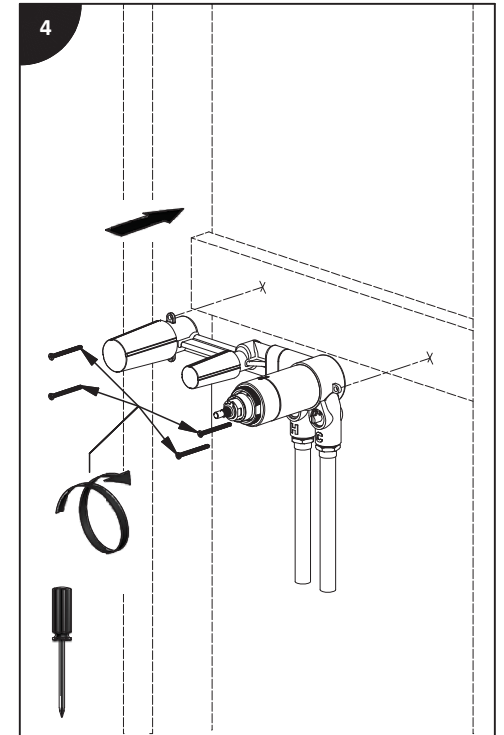

Lire toutes les instructions.

Purger votre système d'alimentation d'eau avant d'effectuer le branchement au robinet.

Antes de iniciar la instalación:

Lea todas las instrucciones.

Es necesario purgar previamente su sistema de alimentación de agua para efectuar la conexión del grifo.

Tools and equipment required / Outils et autre matériel requis / Herramientas y material requerido para instalación :

riobelpro.ca

SPOUT
BEC
CAÑO

HAND SHOWER
DOUCHETTE
DUCHA DE MANO

HANDLE
POIGNÉE
MANIJA