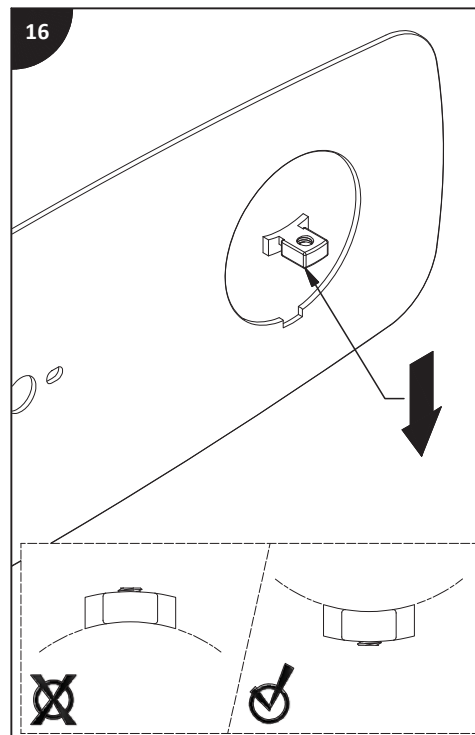

Lire toutes les instructions.

Purger votre système d'alimentation d'eau avant d'effectuer le branchement au robinet.

Antes de iniciar la instalación:

Lea todas las instrucciones.

Es necesario purgar previamente su sistema de alimentación de agua para efectuar la conexión del grifo.

Tools and equipment required / Outils et autre matériel requis / Herramientas y material requerido para instalación :

riobelpro.ca

SPOUT
BEC
CAÑO

HAND SHOWER
DOUCHETTE
DUCHA DE MANO

HANDLE
POIGNÉE
MANIJA