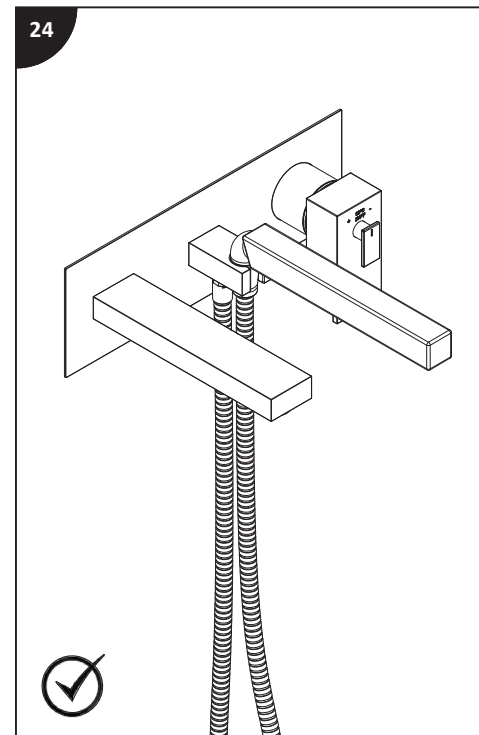

Tools and equipment required / Outils et autre matériel requis / Herramientas y material requerido para instalación :

riobelpro.ca

SPOUT
BEC
CAÑO

HAND SHOWER
DOUCHETTE
DUCHA DE MANO

HANDLE
POIGNÉE
MANIJA