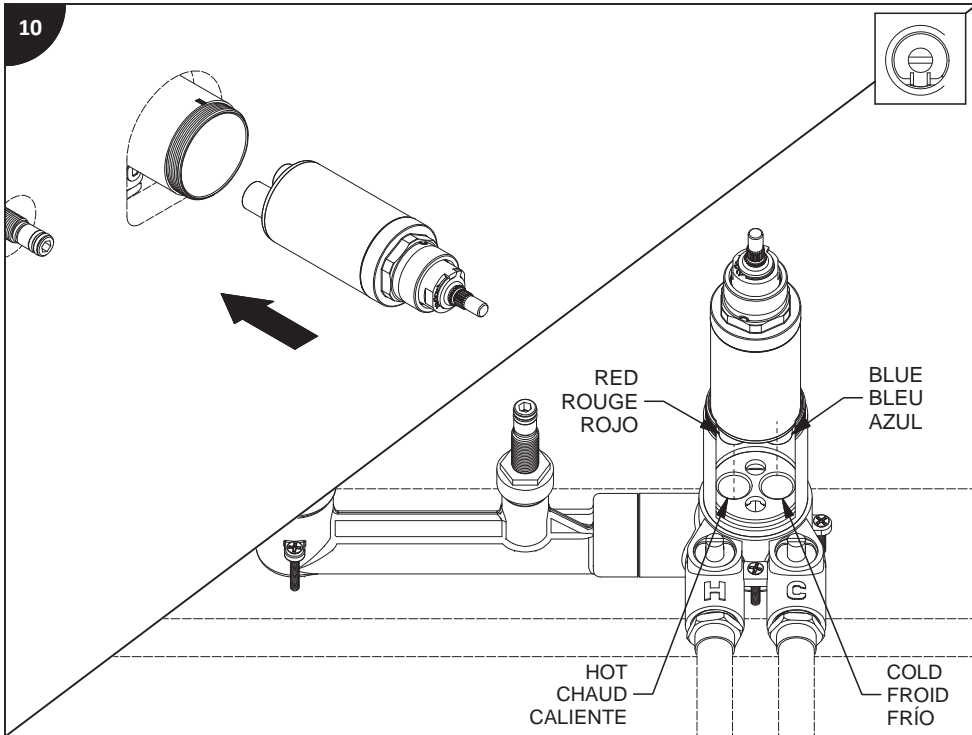

Lire toutes les instructions.

Purger votre système d'alimentation d'eau avant d'effectuer le branchement au robinet.

Antes de iniciar la instalación:

Lea todas las instrucciones.

Es necesario purgar previamente su sistema de alimentación de agua para efectuar la conexión del grifo.

Tools and equipment required / Outils et autre matériel requis / Herramientas y material requerido para instalación :

riobelpro.ca

SPOUT
BEC
CAÑO

HAND SHOWER
DOUCHETTE
DUCHA DE MANO

HANDLE
POIGNÉE
MANIJA