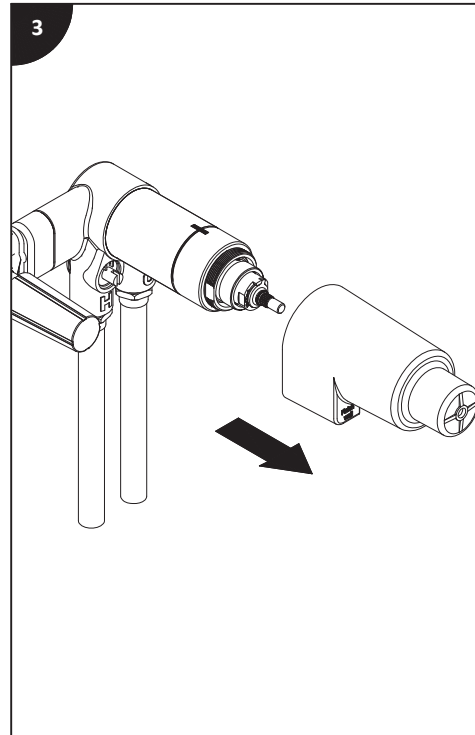

Lire toutes les instructions.

Purger votre système d'alimentation d'eau avant d'effectuer le branchement au robinet.

Antes de iniciar la instalación:

Lea todas las instrucciones.

Es necesario purgar previamente su sistema de alimentación de agua para efectuar la conexión del grifo.

Tools and equipment required / Outils et autre matériel requis / Herramientas y material requerido para instalación :

riobelpro.ca

SPOUT
BEC
CAÑO

HAND SHOWER
DOUCHETTE
DUCHA DE MANO

HANDLE
POIGNÉE
MANIJA