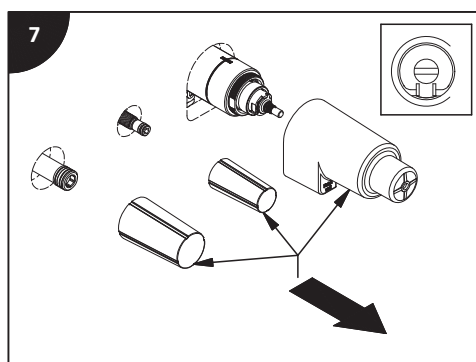

Lire toutes les instructions.

Purger votre système d'alimentation d'eau avant d'effectuer le branchement au robinet.

Antes de iniciar la instalación:

Lea todas las instrucciones.

Es necesario purgar previamente su sistema de alimentación de agua para efectuar la conexión del grifo.

Tools and equipment required / Outils et autre matériel requis / Herramientas y material requerido para instalación :

riobelpro.ca

SPOUT
BEC
CAÑO

HAND SHOWER
DOUCHETTE
DUCHA DE MANO

HANDLE
POIGNÉE
MANIJA