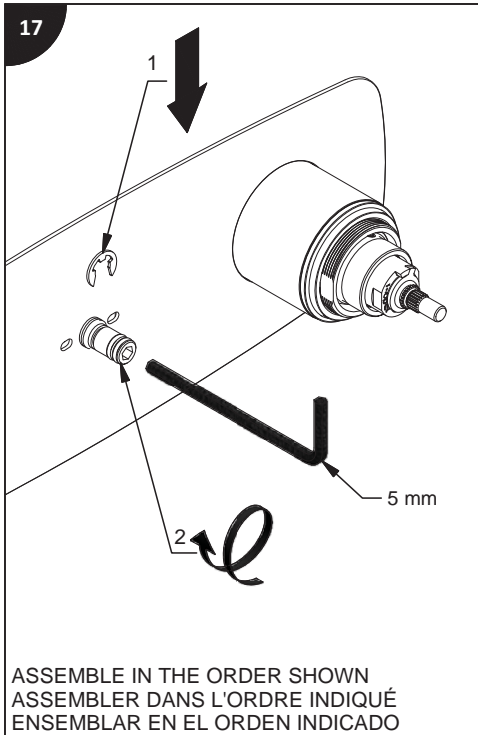

Tools and equipment required / Outils et autre matériel requis / Herramientas y material requerido para instalación :

riobelpro.ca

SPOUT
BEC
CAÑO

HAND SHOWER
DOUCHETTE
DUCHA DE MANO

HANDLE
POIGNÉE
MANIJA