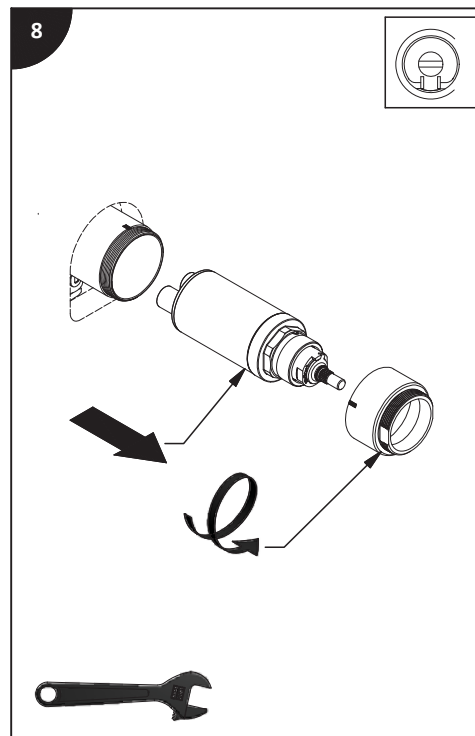

Lire toutes les instructions.

Purger votre système d'alimentation d'eau avant d'effectuer le branchement au robinet.

Antes de iniciar la instalación:

Lea todas las instrucciones.

Es necesario purgar previamente su sistema de alimentación de agua para efectuar la conexión del grifo.

Tools and equipment required / Outils et autre matériel requis / Herramientas y material requerido para instalación :

riobelpro.ca

SPOUT
BEC
CAÑO

HAND SHOWER
DOUCHETTE
DUCHA DE MANO

HANDLE
POIGNÉE
MANIJA