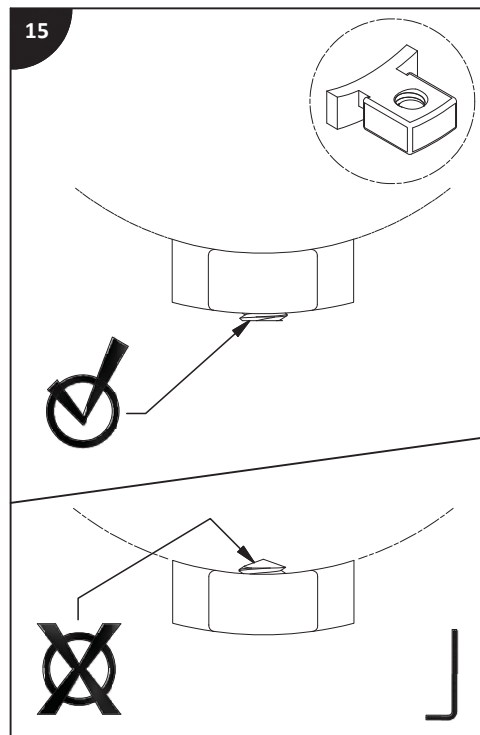

Lire toutes les instructions.

Purger votre système d'alimentation d'eau avant d'effectuer le branchement au robinet.

Antes de iniciar la instalación:

Lea todas las instrucciones.

Es necesario purgar previamente su sistema de alimentación de agua para efectuar la conexión del grifo.

Tools and equipment required / Outils et autre matériel requis / Herramientas y material requerido para instalación :

riobelpro.ca

SPOUT
BEC
CAÑO

HAND SHOWER
DOUCHETTE
DUCHA DE MANO

HANDLE
POIGNÉE
MANIJA