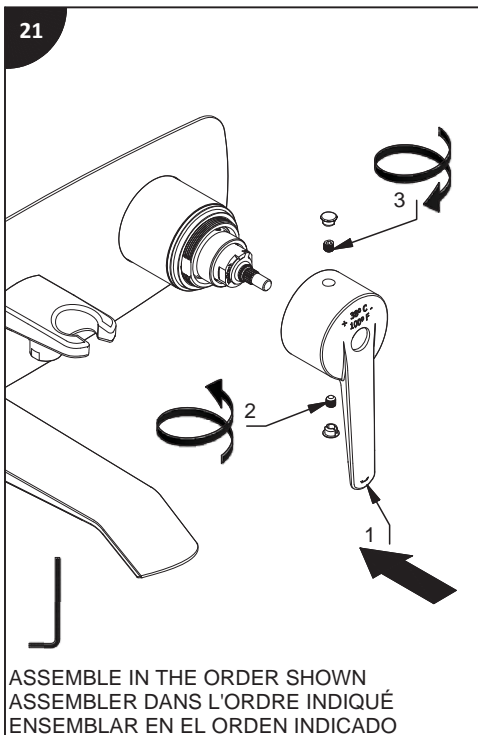

Lire toutes les instructions.

Purger votre système d'alimentation d'eau avant d'effectuer le branchement au robinet.

Antes de iniciar la instalación:

Lea todas las instrucciones.

Es necesario purgar previamente su sistema de alimentación de agua para efectuar la conexión del grifo.

Tools and equipment required / Outils et autre matériel requis / Herramientas y material requerido para instalación :

riobelpro.ca

SPOUT
BEC
CAÑO

HAND SHOWER
DOUCHETTE
DUCHA DE MANO

HANDLE
POIGNÉE
MANIJA