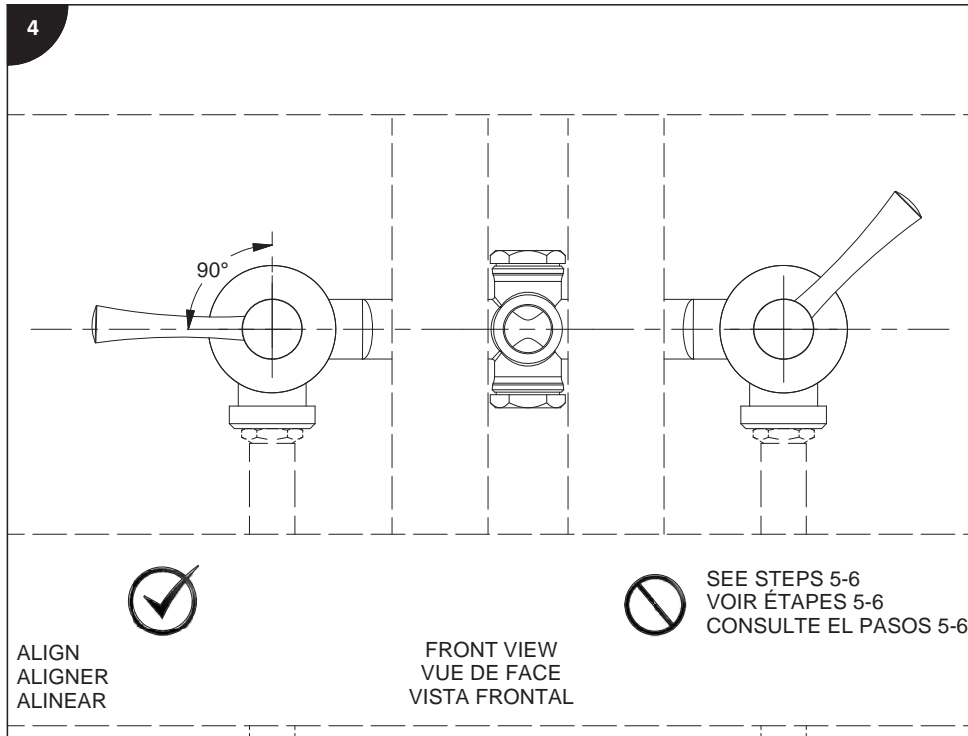

Tools and equipment required.

Outils et matériel requis.

Herramientas y material requerido para instalación:

WHITE
BLANC
BLANCO

riobel.ca

18

19

20