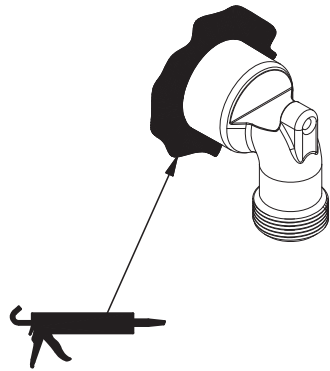

Lire toutes les instructions.  
Purger votre système d'alimentation d'eau avant d'effectuer le branchement au robinet.

**Antes de iniciar la instalación:**

Lea todas las instrucciones.  
Es necesario purgar previamente su sistema de alimentación de agua para efectuar la conexión del grifo.

**Tools and equipment required / Outils et matériel requis / Herramientas y material requerido para instalación :**

WHITE  
BLANC  
BLANCO

riobel.ca

3-A

3-B

4-A

4-B

ASSEMBLE IN THE ORDER SHOWN  
 ASSEMBLER DANS L'ORDRE INDIQUÉ  
 ENSEMBLAR EN EL ORDEN INDICADO