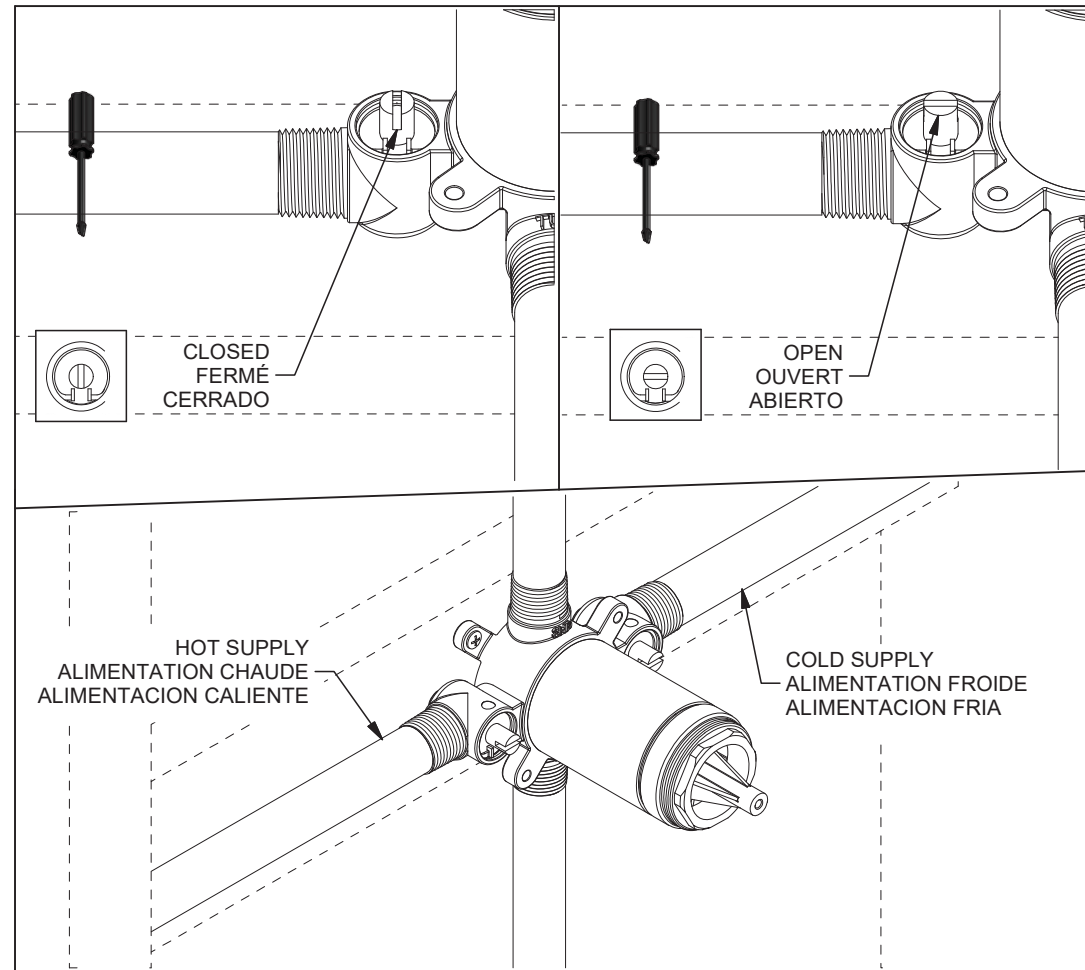

**Antes de iniciar la instalación:**

Lea todas las instrucciones.  
Es necesario purgar previamente su sistema de alimentación de agua para efectuar la conexión del grifo.

**Tools and equipment required / Outils et matériel requis / Herramientas y material requerido para instalación:**

WHITE  
BLANC  
BLANCO

**Before beginning the installation:**

Read all instructions.  
Purge the water supply system before connecting it to the faucet.

**Avant de commencer l'installation:**

Lire toutes les instructions.  
Purger votre système d'alimentation d'eau avant d'effectuer le branchement au robinet.