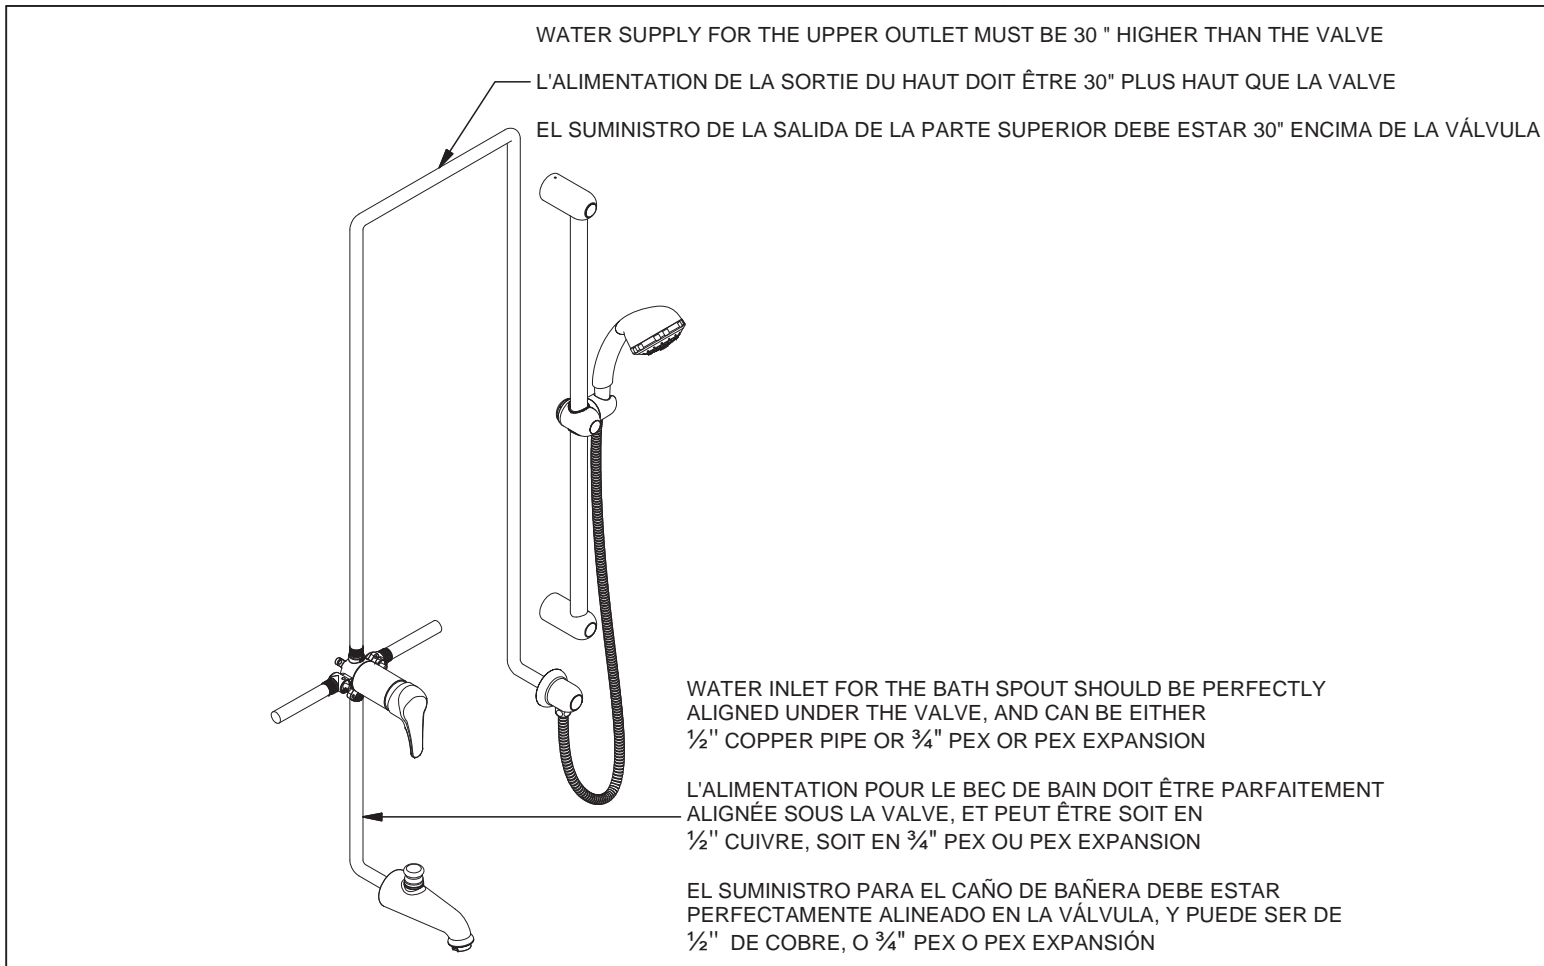

**Antes de iniciar la instalación:**

Lea todas las instrucciones.  
Es necesario purgar previamente su sistema de alimentación de agua para efectuar la conexión del grifo.

**Tools and equipment required / Outils et matériel requis / Herramientas y material requerido para instalación:**

WHITE  
BLANC  
BLANCO

**Before beginning the installation:**

Read all instructions.  
Purge the water supply system before connecting it to the faucet.

**Avant de commencer l'installation:**

Lire toutes les instructions.  
Purger votre système d'alimentation d'eau avant d'effectuer le branchement au robinet.