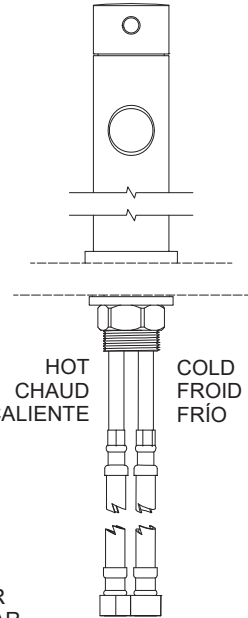

Tools and equipment required / Outils et matériel requis / Herramientas y material requerido para instalación:

5

1. HOT WATER: 5 SECONDS
EAU CHAUDE : 5 SECONDES
AGUA CALIENTE: 5 SEGUNDOS
2. COLD WATER: 5 SECONDS
EAU FROIDE : 5 SECONDES
AGUA FRÍA: 5 SEGUNDOS

6

FRONT VIEW
VUE DE FACE
VISTA FRONTAL

CHECK
VÉRIFIER
VERIFICAR