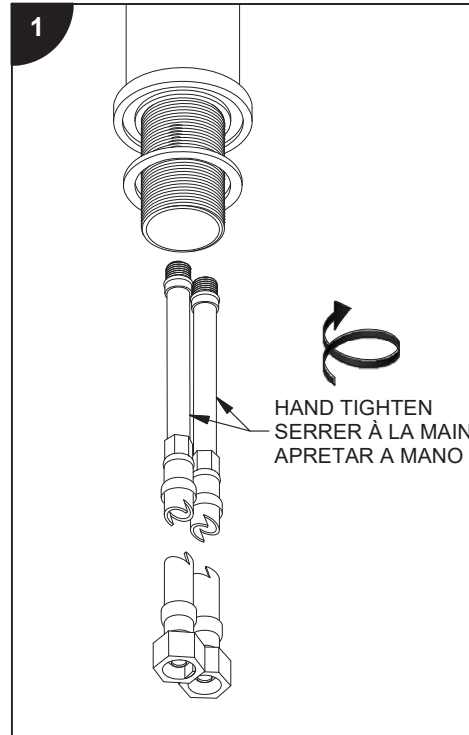

Lire toutes les instructions.

Purger votre système d'alimentation d'eau avant d'effectuer le branchement au robinet.

Antes de iniciar la instalación:

Lea todas las instrucciones.

Es necesario purgar previamente su sistema de alimentación de agua para efectuar la conexión del grifo.

Tools and equipment required / Outils et matériel requis / Herramientas y material requerido para instalación:

5

1. HOT WATER: 5 SECONDS
EAU CHAUDE : 5 SECONDES
AGUA CALIENTE: 5 SEGUNDOS
2. COLD WATER: 5 SECONDS
EAU FROIDE : 5 SECONDES
AGUA FRÍA: 5 SEGUNDOS