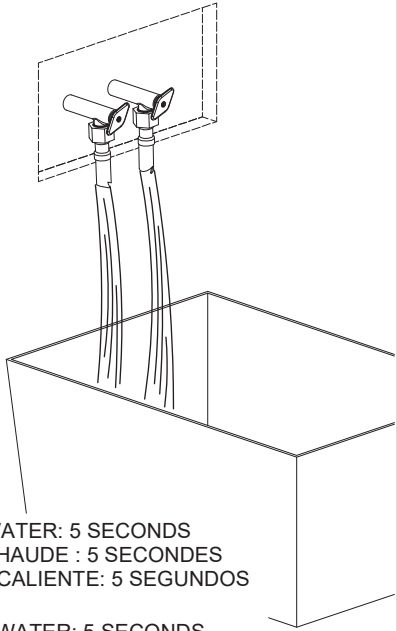

RiobelPRO®

Installation guide / Guide d'installation / Guía de instalación

Before beginning the installation:

Read all instructions.

Purge the water supply system before connecting it to the faucet.

Avant de commencer l'installation :

Lire toutes les instructions.

Purger votre système d'alimentation d'eau avant d'effectuer le branchement au robinet.

Antes de iniciar la instalación:

Lea todas las instrucciones.

Es necesario purgar previamente su sistema de alimentación de agua para efectuar la conexión del grifo.

Tools and equipment required / Outils et matériel requis / Herramientas y material requerido para instalación:

5

1. HOT WATER: 5 SECONDS
EAU CHAUDE : 5 SECONDES
AGUA CALIENTE: 5 SEGUNDOS
2. COLD WATER: 5 SECONDS
EAU FROIDE : 5 SECONDES
AGUA FRÍA: 5 SEGUNDOS