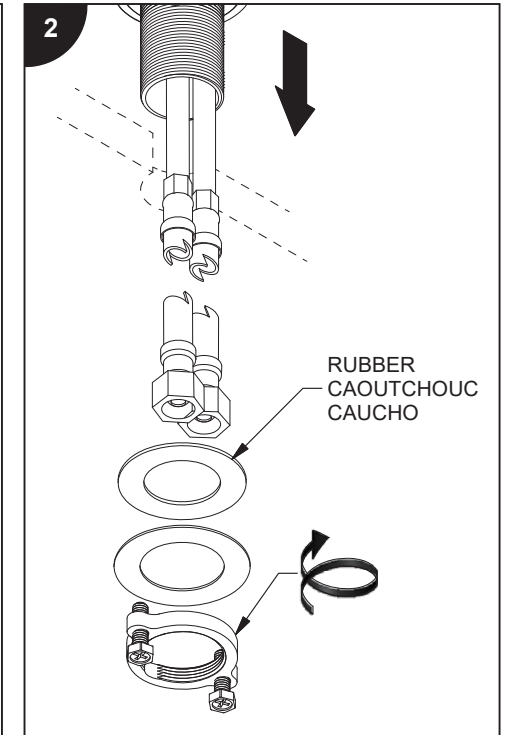

RiobelPRO®

Installation guide / Guide d'installation / Guía de instalación

Before beginning the installation:

Read all instructions.

Purge the water supply system before connecting it to the faucet.

Avant de commencer l'installation :

Lire toutes les instructions.

Purger votre système d'alimentation d'eau avant d'effectuer le branchement au robinet.

Antes de iniciar la instalación:

Lea todas las instrucciones.

Es necesario purgar previamente su sistema de alimentación de agua para efectuar la conexión del grifo.

Tools and equipment required / Outils et matériel requis / Herramientas y material requerido para instalación:

5

1. HOT WATER: 5 SECONDS
EAU CHAUDE : 5 SECONDES
AGUA CALIENTE: 5 SEGUNDOS
2. COLD WATER: 5 SECONDS
EAU FROIDE : 5 SECONDES
AGUA FRÍA: 5 SEGUNDOS