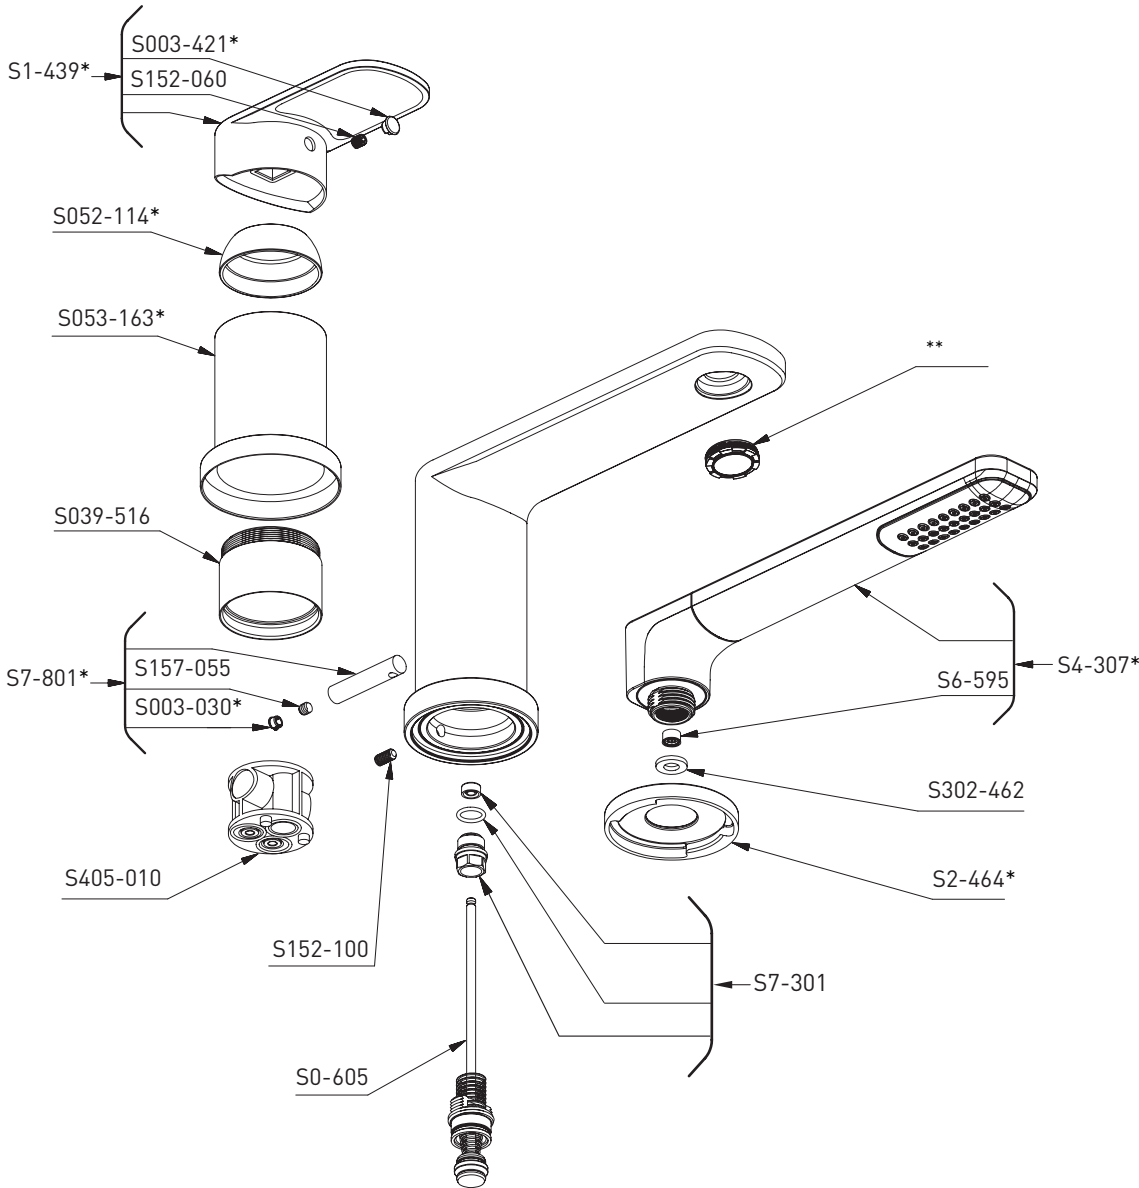

RiobelPRO®

ILLUSTRATED PARTS

ORDER BY PART NUMBER

Ever

3-piece Type P deck-mount tub filler with and shower trim

Model
TEV16

*Finish determined by Suffix

Finish	Description
C	Chrome
BK	Black

ONTARIO
RIOBELPRO.CA
905-856-9090 / 1-888-287-5354

RiobelPRO®

ILLUSTRATIONS DES PIÈCES

VEUILLEZ EFFECTUER VOTRE
COMMANDE PAR NO DE PIÈCE

Ever

Garniture de robinet de bain 3 morceaux
Type P (pression équilibrée) avec douchette

Modèle
TEV16

*Fini déterminé en fonction du suffixe

Fini	Description
C	Chrome
BK	Noir

**Trousse d'aérateur (comprend l'outil) :

S6-542 (Plein débit)

Outil:

S505-025 (Clé hexagonale 2.5mm)

S500-002

ONTARIO
RIOBELPRO.CA
905-856-9090 / 1-888-287-5354

RiobelPRO®

PIEZAS ILUSTRADAS

ORDENAR POR NÚMERO DE PIEZA

Ever

Llave para tina de baño Tipo P de 3 piezas con soporte paraducha manual

Modelo
TEV16

*Acabado determinado por Suffix