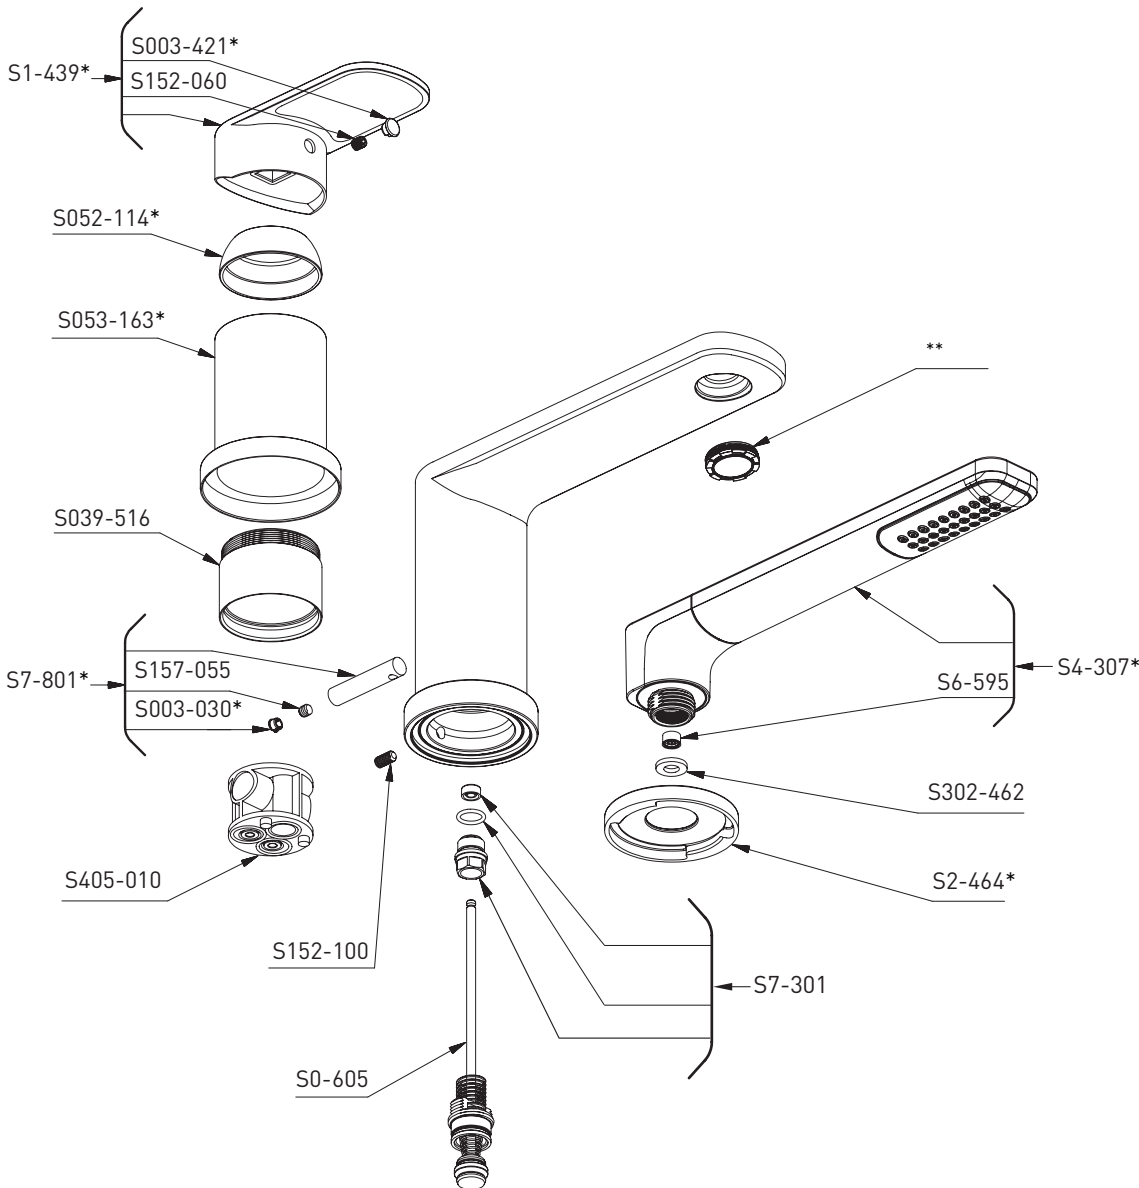

Modèle
TEV16

*Fini déterminé en fonction du suffixe

Fini	Description
C	Chrome
BK	Noir

**Trousse d'aérateur (comprend l'outil) :

S6-542 (Plein débit)

Outil:

S505-025 (Clé hexagonale 2.5mm)

S500-002

ONTARIO
RIOBELPRO.CA
905-856-9090 / 1-888-287-5354

RiobelPRO®

PIEZAS ILUSTRADAS

ORDENAR POR NÚMERO DE PIEZA

Ever

Llave para tina de baño Tipo P de 3 piezas con soporte paraducha manual

Modelo
TEV16

*Acabado determinado por Suffix