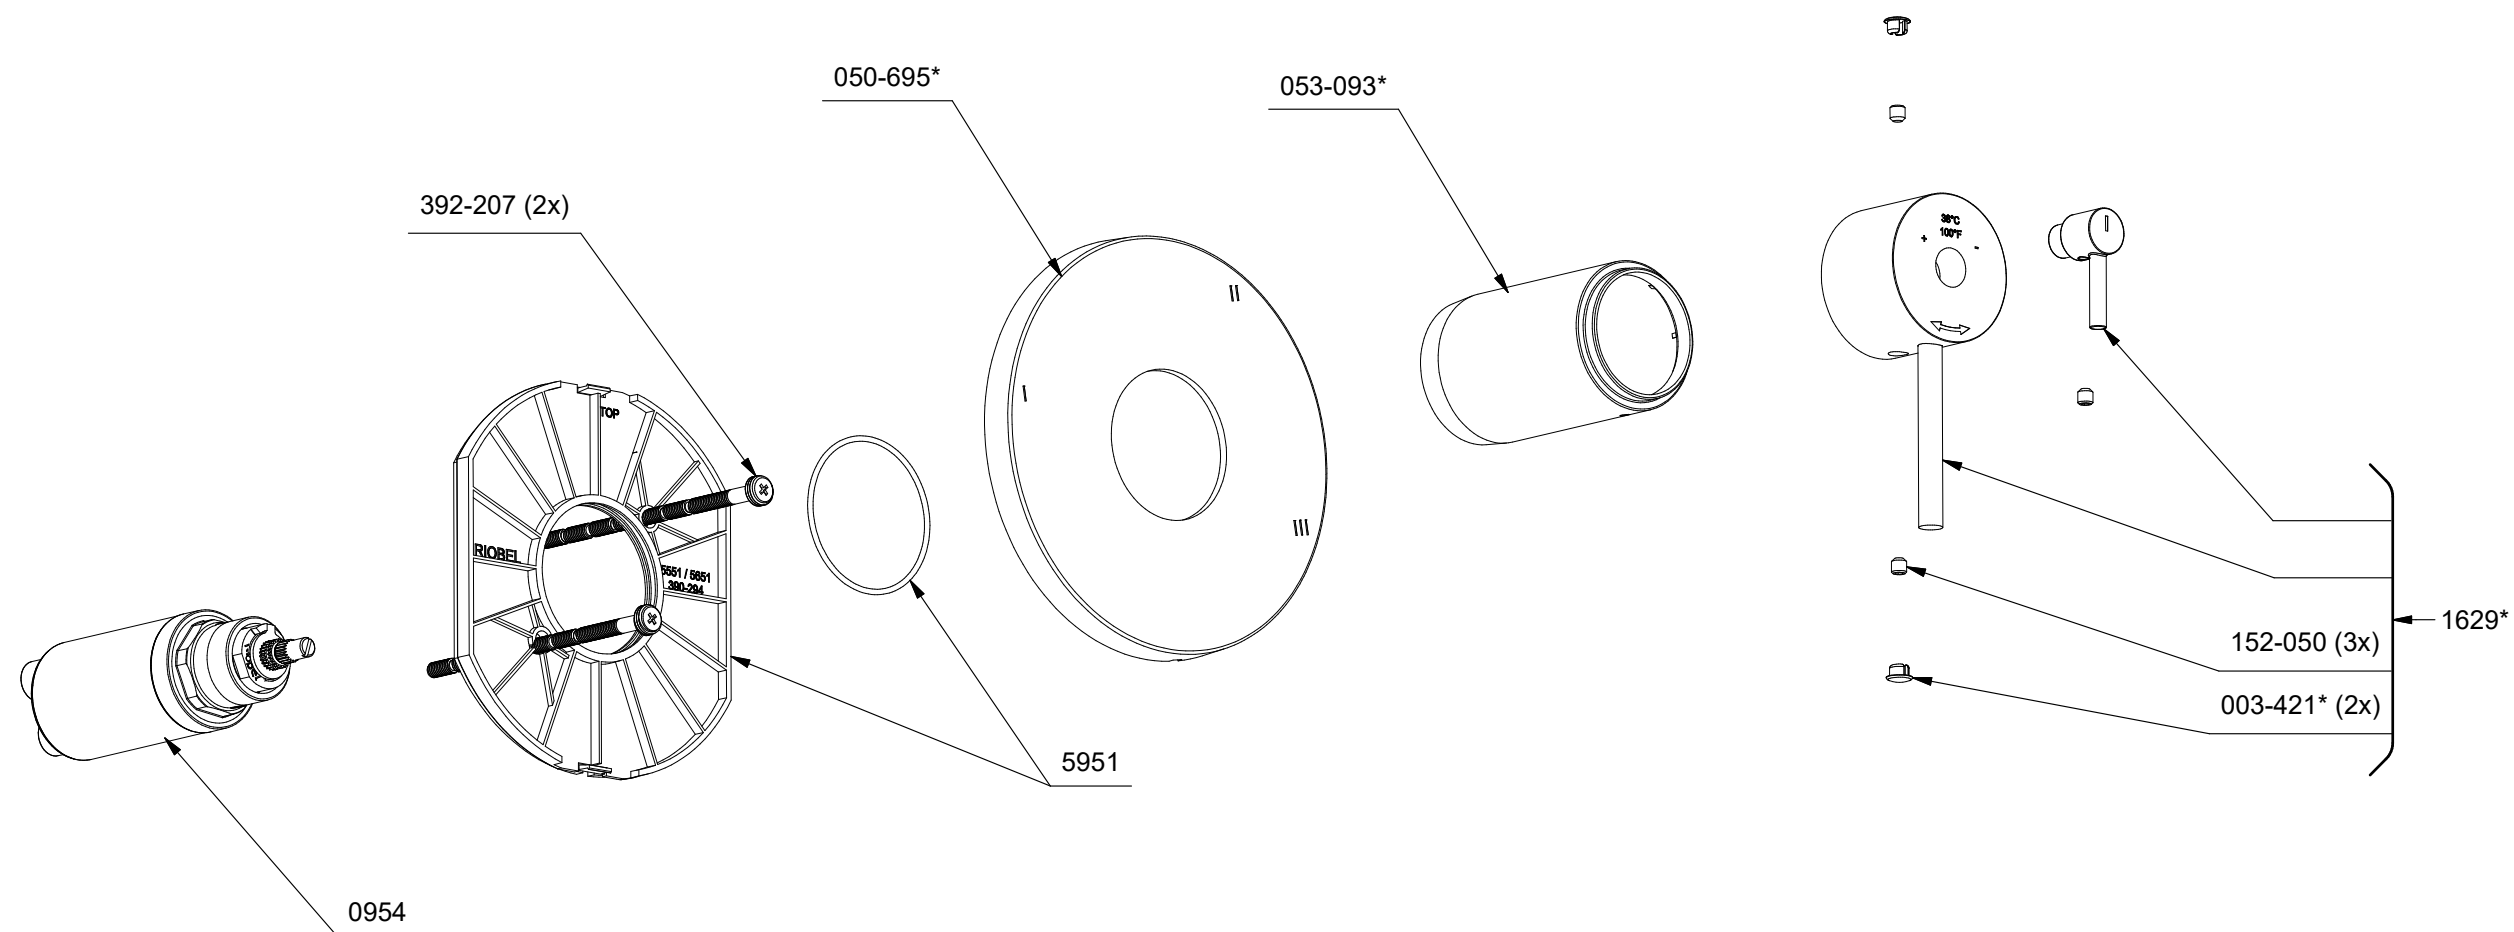

TCO95

Conik
3-way Type T/P coaxial valve trim

*Les dimensions, les modèles et les finis présentés peuvent différer. / Sizes, models and finishes may differ from those presented.

*Finish determined by Suffix

Finish	Description
C	Chrome
BK	Black

TOOL :
505-025 (Allen key 2.5mm)