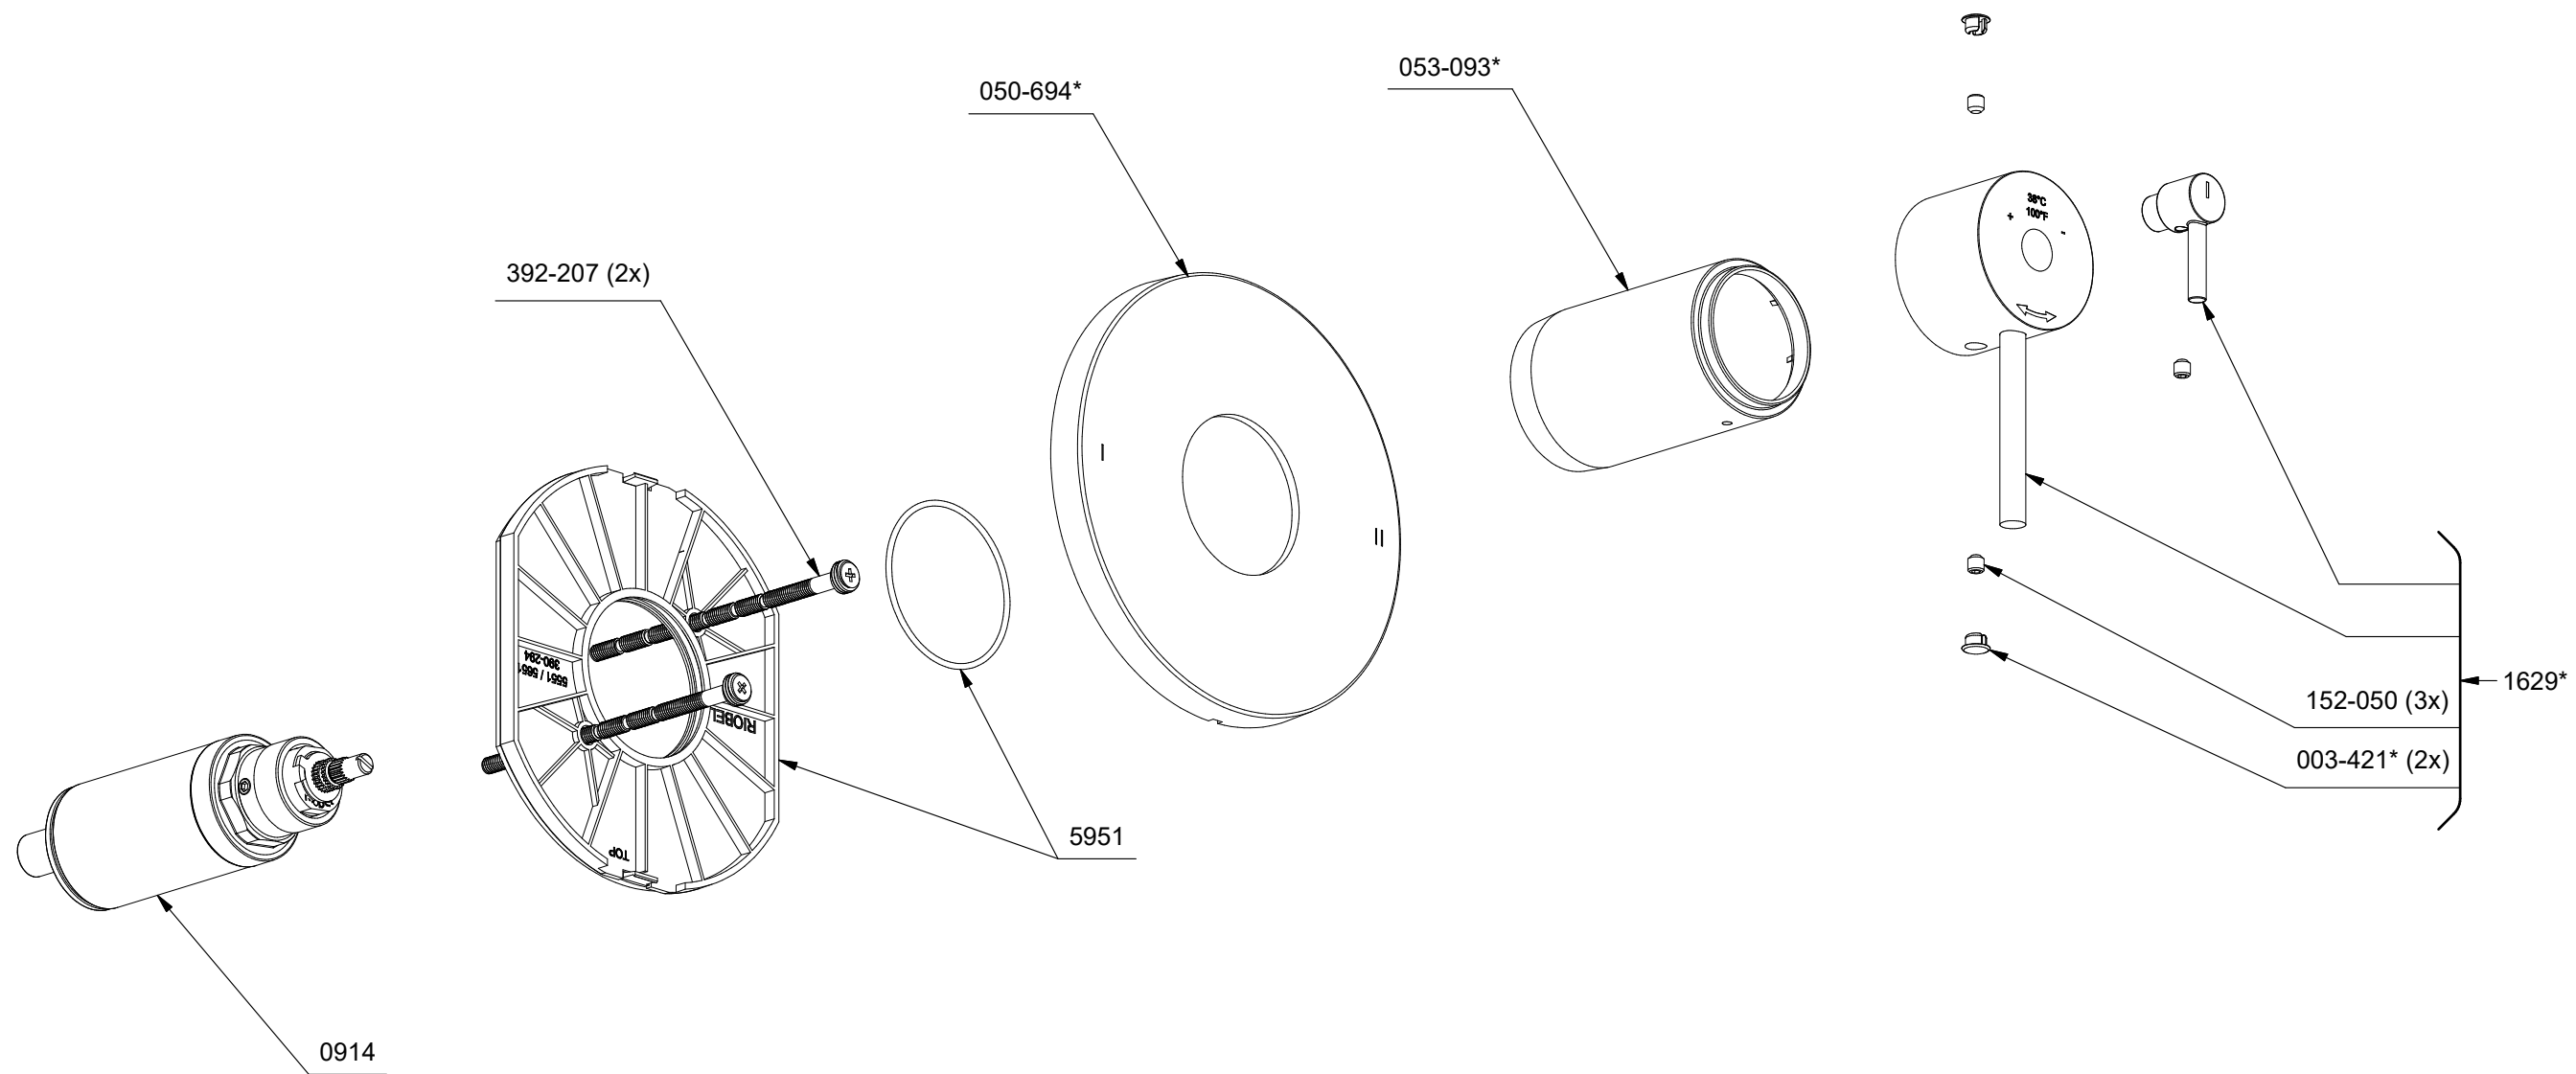

TCO94
 Conik
 2-way Typee T/P coaxial valve trim

*Les dimensions, les modèles et les finis présentés peuvent différer. / Sizes, models and finishes may differ from those presented.

*Finish determined by Suffix

Finish	Description
C	Chrome
BK	Black

TOOL :
 505-025 (Allen key 2.5mm)