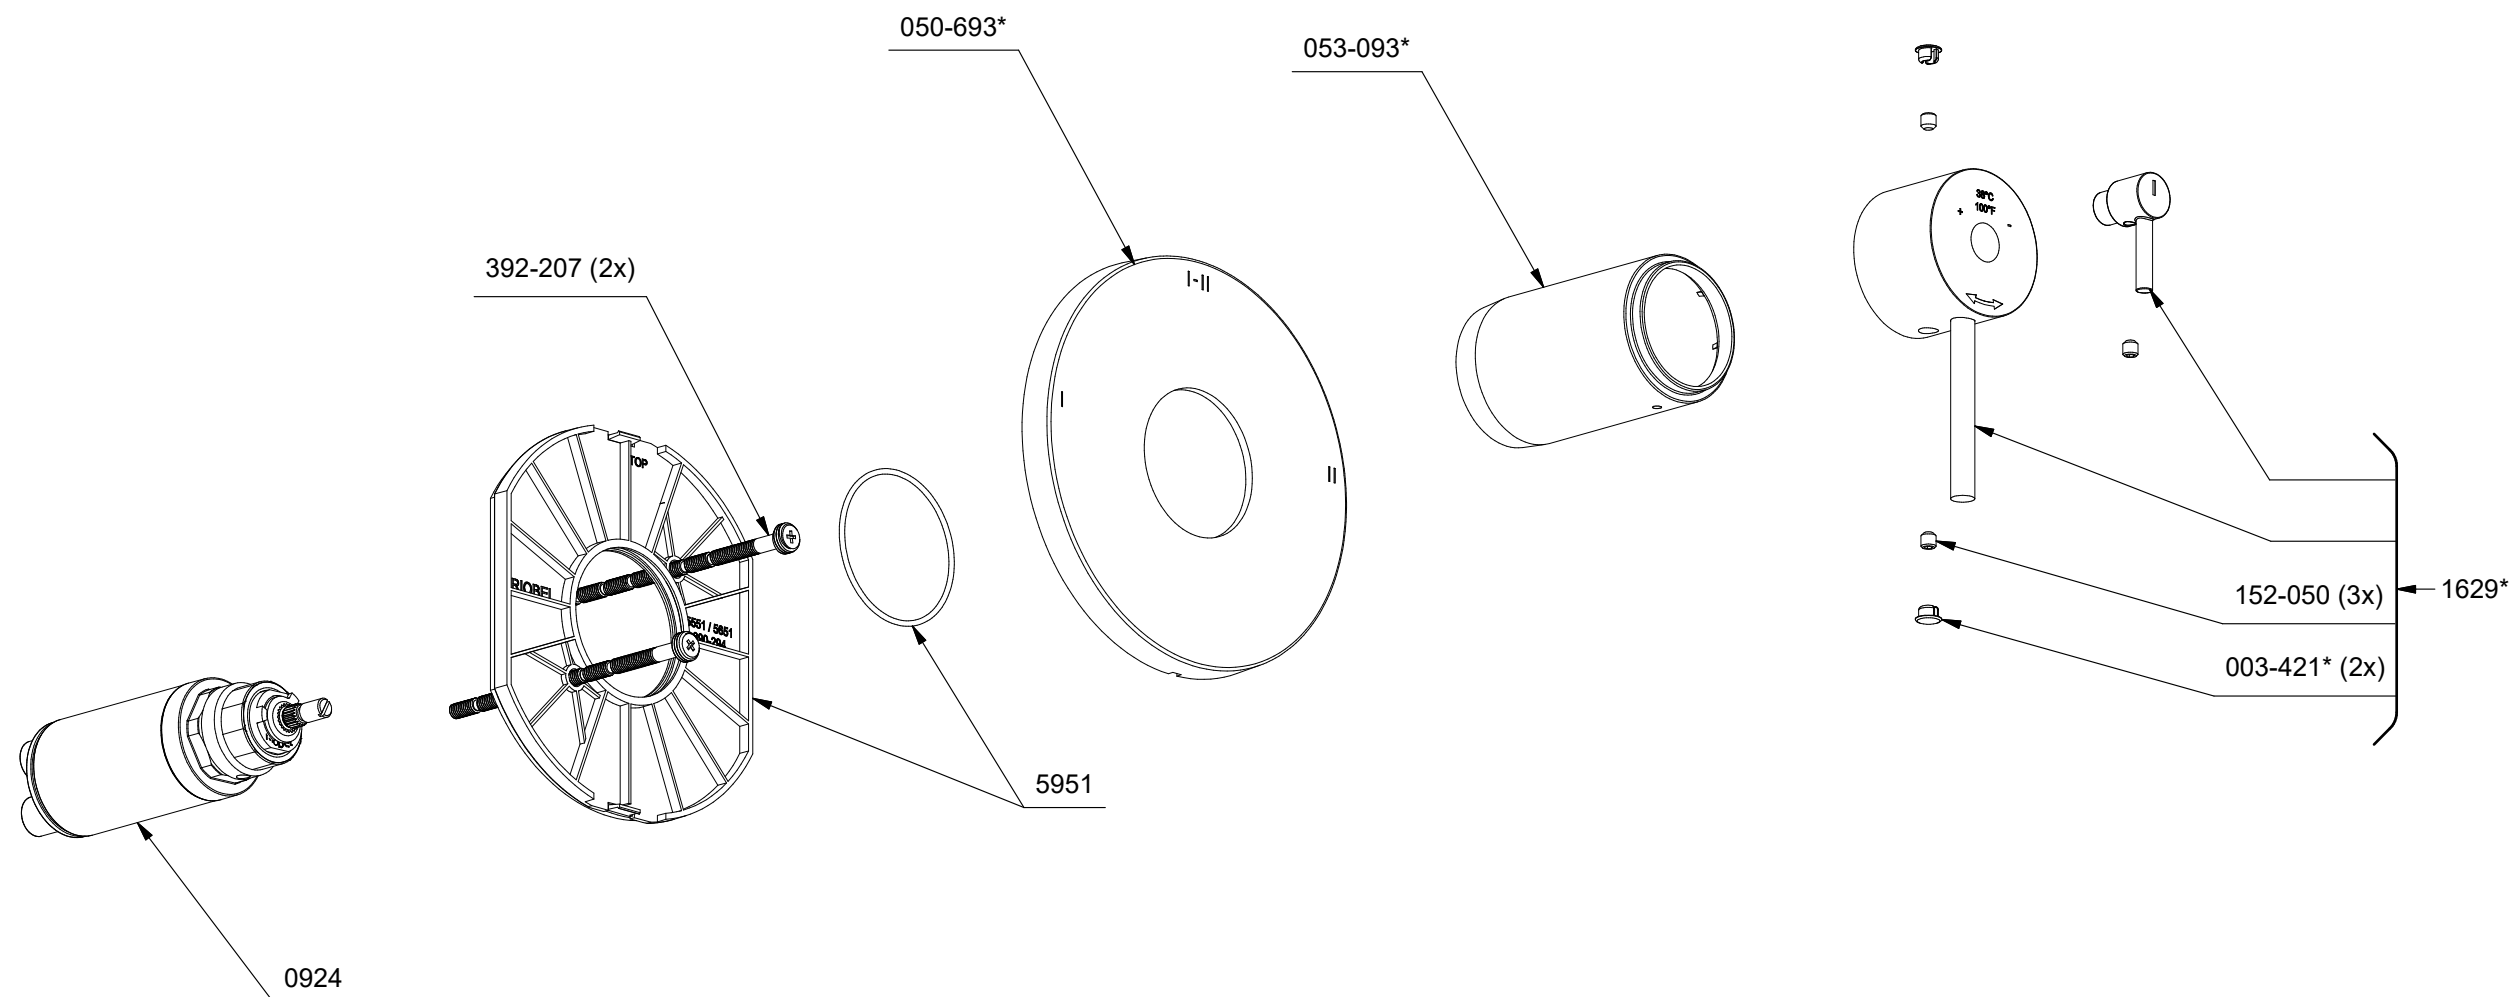

# TCO93

Conik  
2-way Type T/P coaxial valve trim

\*Les dimensions, les modèles et les finis présentés peuvent différer. / Sizes, models and finishes may differ from those presented.

\*Finish determined by Suffix

Finish	Description
C	Chrome
BK	Black

### TOOL :

505-025 (Allen key 2.5mm)