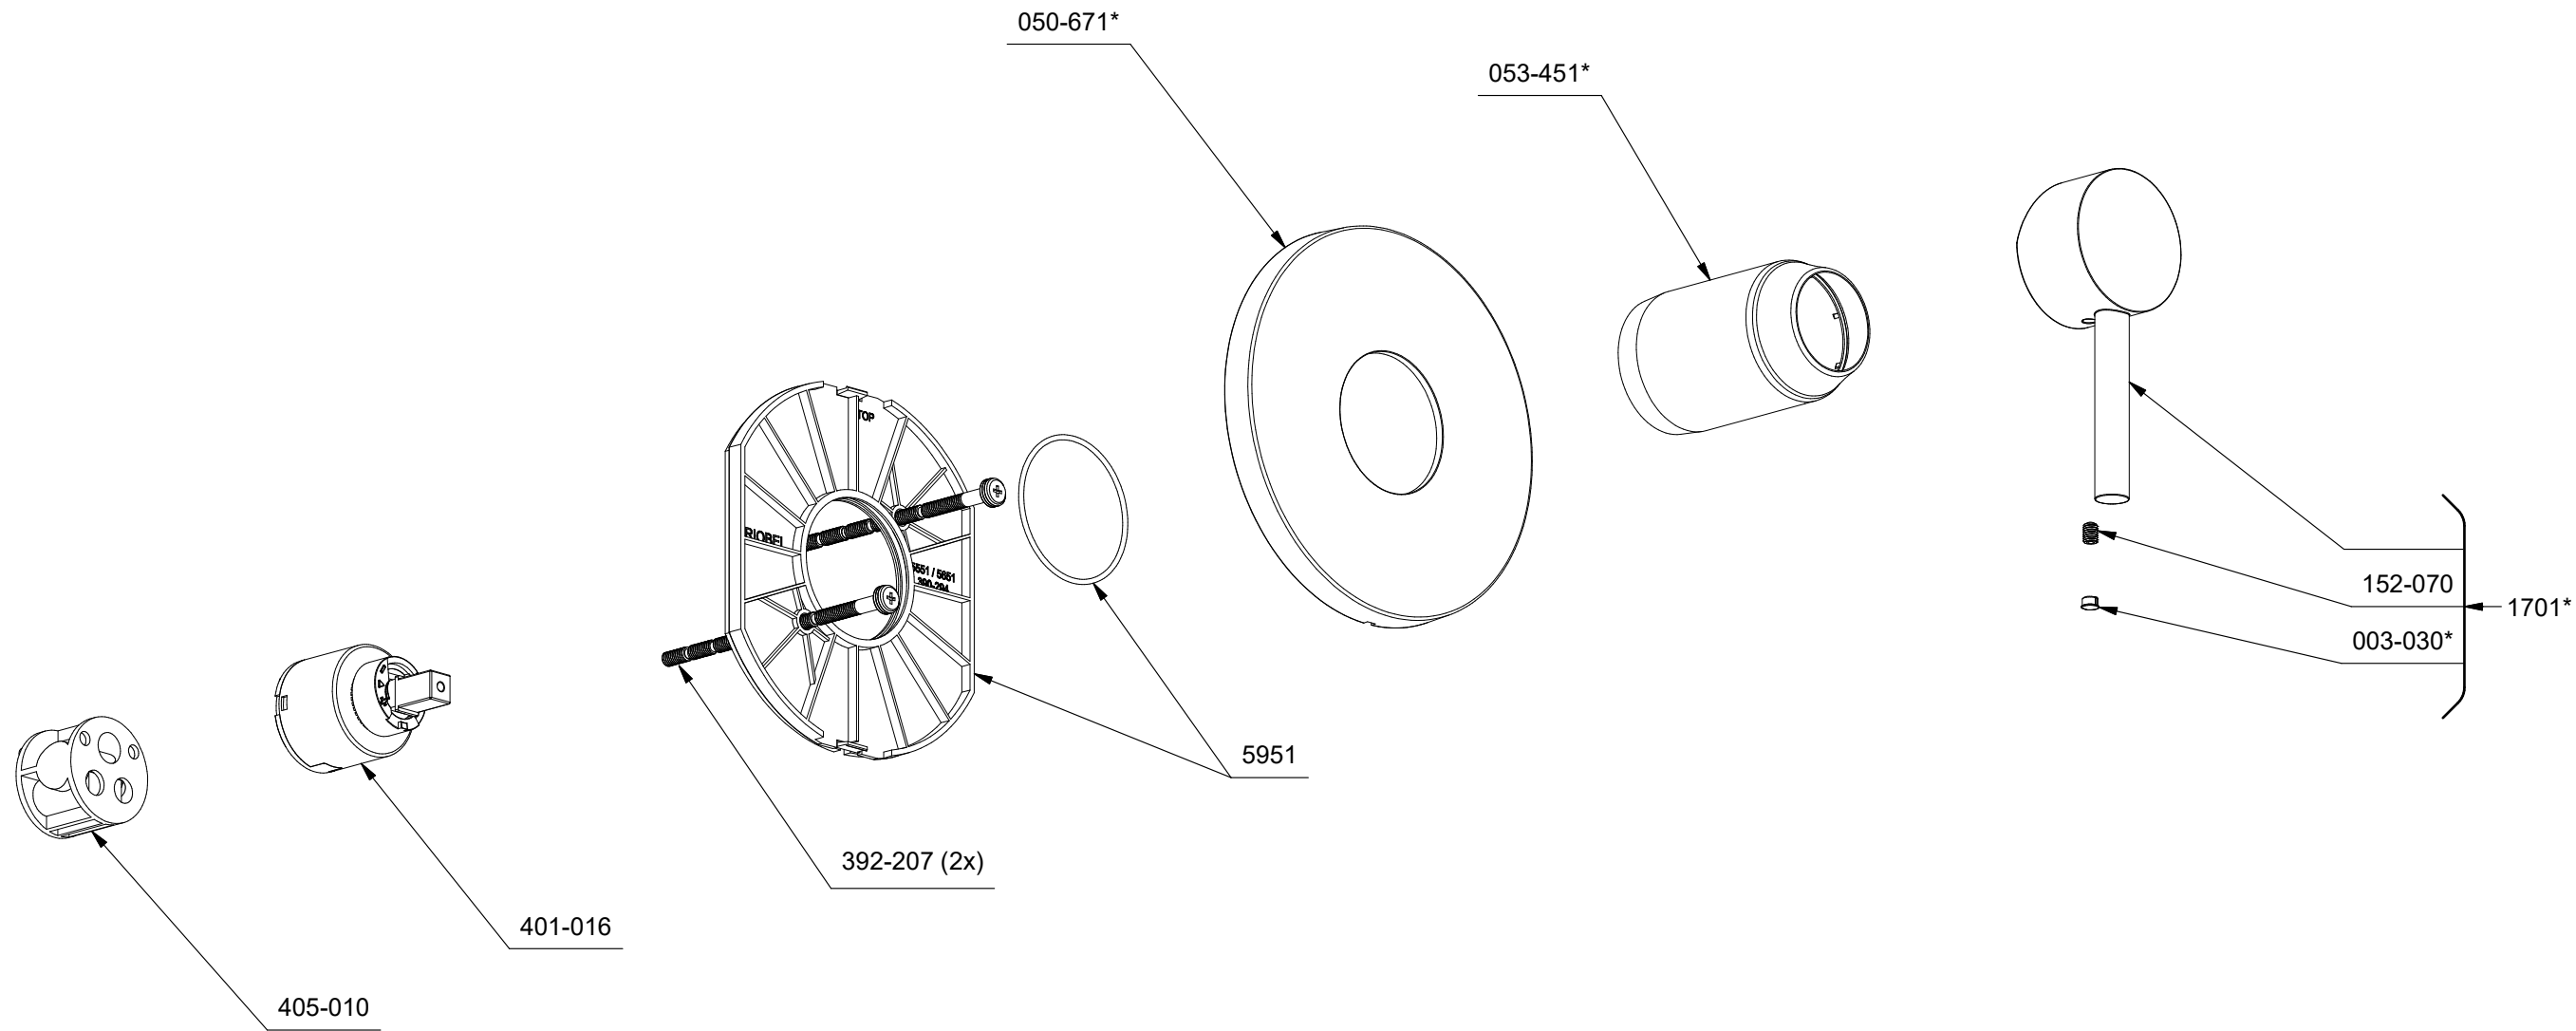

\*Les dimensions, les modèles et les finis présentés peuvent différer. / Sizes, models and finishes may differ from those presented.

\*Finish determined by Suffix

Finish	Description
C	Chrome
BK	Black

**TOOL :**  
 505-025 Allen key 2.5mm)