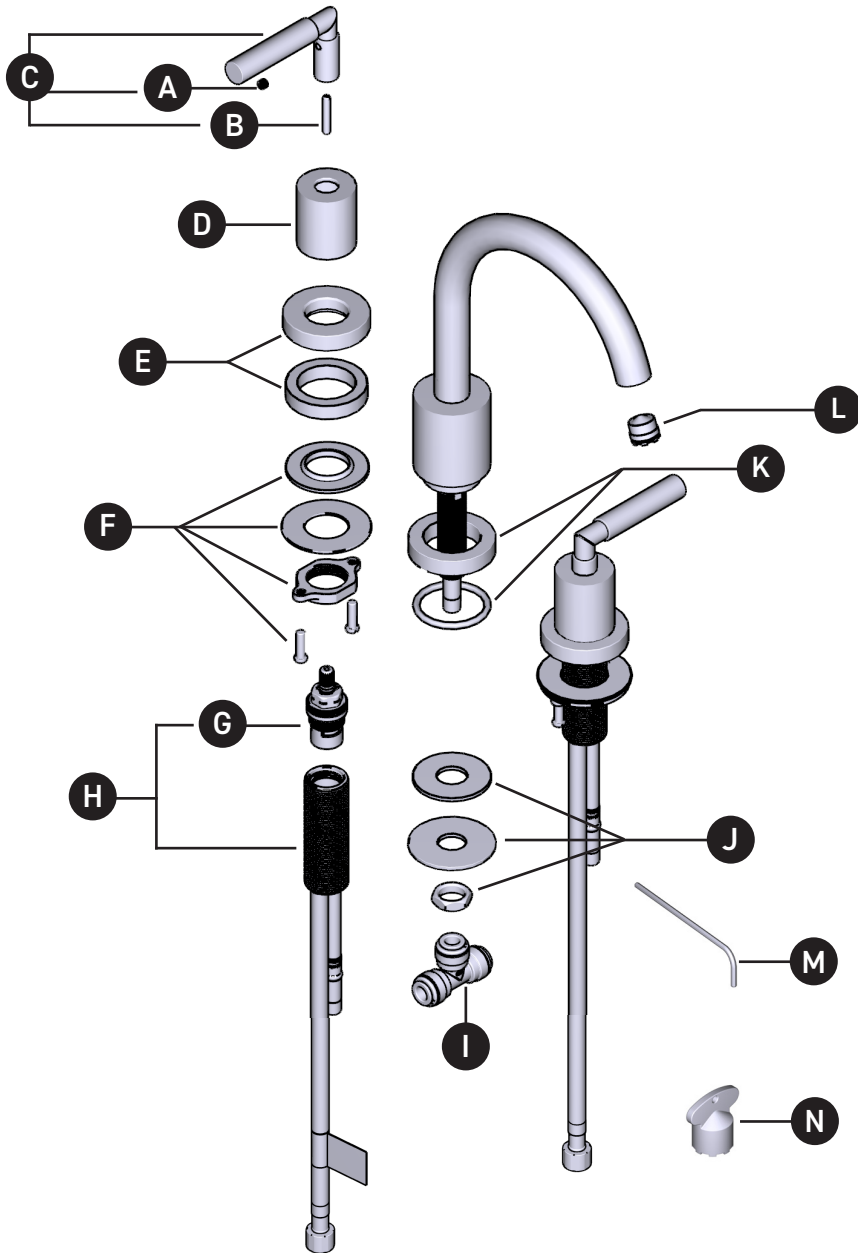

ORDENAR POR NÚMERO DE PIEZA

Nº de ident.	Nº de kit	Acabado
A	S152-043	N/A
B	009-103	N/A
*C	1092	Ver a continuación
*D	2075	Ver a continuación
*E	2617	Ver a continuación
F	S7-460	N/A
G	S401-079 (Caliente)	N/A
	S401-080 (Frio)	N/A
H	S0-520-B (Frio)	N/A
	S0-520-R (Caliente)	N/A
I	S7-328	N/A
J	S7-435	N/A
*K	2610	Ver a continuación
L	S6-547-15 (1.5gpm / 5.7l/min)	N/A
	S6-547-12 (1.2gpm / 4.6l/min)	N/A
	S6-547-10 (1.0gpm / 3.8l/min)	N/A
	S6-547-05 (0.5gpm / 1.9l/min)	N/A
M	S505-025 (2.5mm)	N/A
N	S500-014	N/A

*Acabado determinado por Suffix

Acabado	Descripción
C	Cromo
BN	Níquel cepillado (PVD)

U.S.A.
HOUSEOFROHL.COM
1-800-777-9762

QUEBEC / MARITIMES / WESTERN CANADA
QUÉBEC / MARITIMES / OUEST CANADIEN
QUEBEC / MARITIMOS / CANADA OCCIDENTAL
HOUSEOFROHL.CA
1-866-473-8442

ONTARIO
HOUSEOFROHL.CA
1-888-287-5354

A DISTINCTIVE MEMBER OF THE HOUSE OF ROHL
UN MEMBRE DISTINCTIF DE HOUSE OF ROHL
MIEMBRO DISTINTIVO DE LA FAMILIA HOUSE OF ROHL