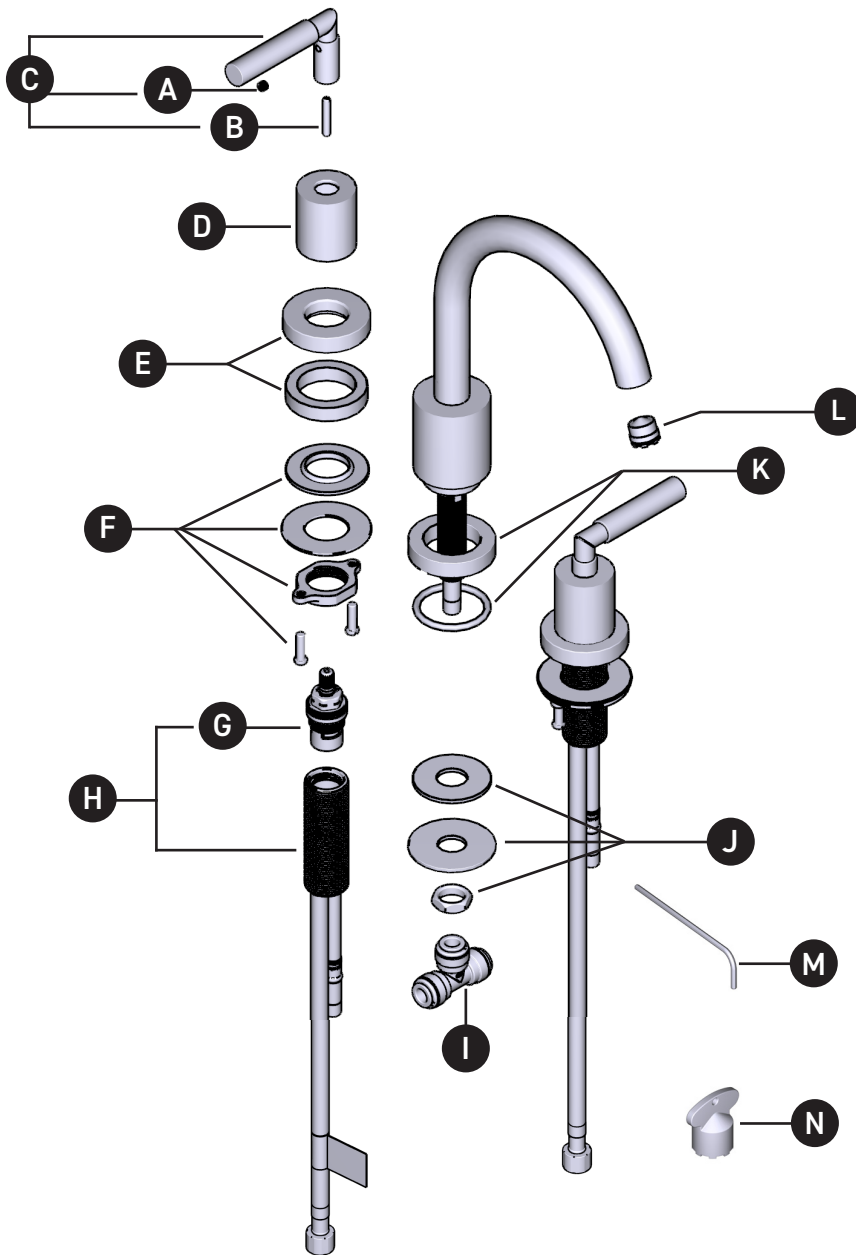

ORDER BY PART NUMBER

Illustrated Parts

SY08

8" Lavatory Faucet

ID	Kit Number	Finish
A	S152-043	N/A
B	009-103	N/A
*C	1092	See below
*D	2075	See below
*E	2617	See below
F	S7-460	N/A
G	S401-079 (Hot)	N/A
	S401-080 (Cold)	N/A
H	S0-520-B (Cold)	N/A
	S0-520-R (Hot)	N/A
I	S7-328	N/A
J	S7-435	N/A
*K	2610	See below
L	S6-547-15 (1.5gpm / 5.7l/min)	N/A
	S6-547-12 (1.2gpm / 4.6l/min)	N/A
	S6-547-10 (1.0gpm / 3.8l/min)	N/A
	S6-547-05 (0.5gpm / 1.9l/min)	N/A
M	S505-025 (2.5mm)	N/A
N	S500-014	N/A

***Finish Determined by Suffix**

Finish	Description
C	Chrome
BN	Brushed Nickel (PVD)

U.S.A.
HOUSEOFROHL.COM
1-800-777-9762

QUEBEC / MARITIMES / WESTERN CANADA
QUÉBEC / MARITIMES / OUEST CANADIEN
QUEBEC / MARITIMOS / CANADA OCCIDENTAL
HOUSEOFROHL.CA
1-866-473-8442

N° d'id.	N° de trousse	Fini
A	S152-043	N/A
B	009-103	N/A
*C	1092	Voir ci-dessous
*D	2075	Voir ci-dessous
*E	2617	Voir ci-dessous
F	S7-460	N/A
G	S401-079 (Chaud)	N/A
	S401-080 (Froid)	N/A
H	S0-520-B (Froid)	N/A
	S0-520-R (Chaud)	N/A
I	S7-328	N/A
J	S7-435	N/A
*K	2610	Voir ci-dessous
L	S6-547-15 (1.5gpm / 5.7l/min)	N/A
	S6-547-12 (1.2gpm / 4.6l/min)	N/A
	S6-547-10 (1.0gpm / 3.8l/min)	N/A
	S6-547-05 (0.5gpm / 1.9l/min)	N/A
M	S505-025 (2.5mm)	N/A
N	S500-014	N/A