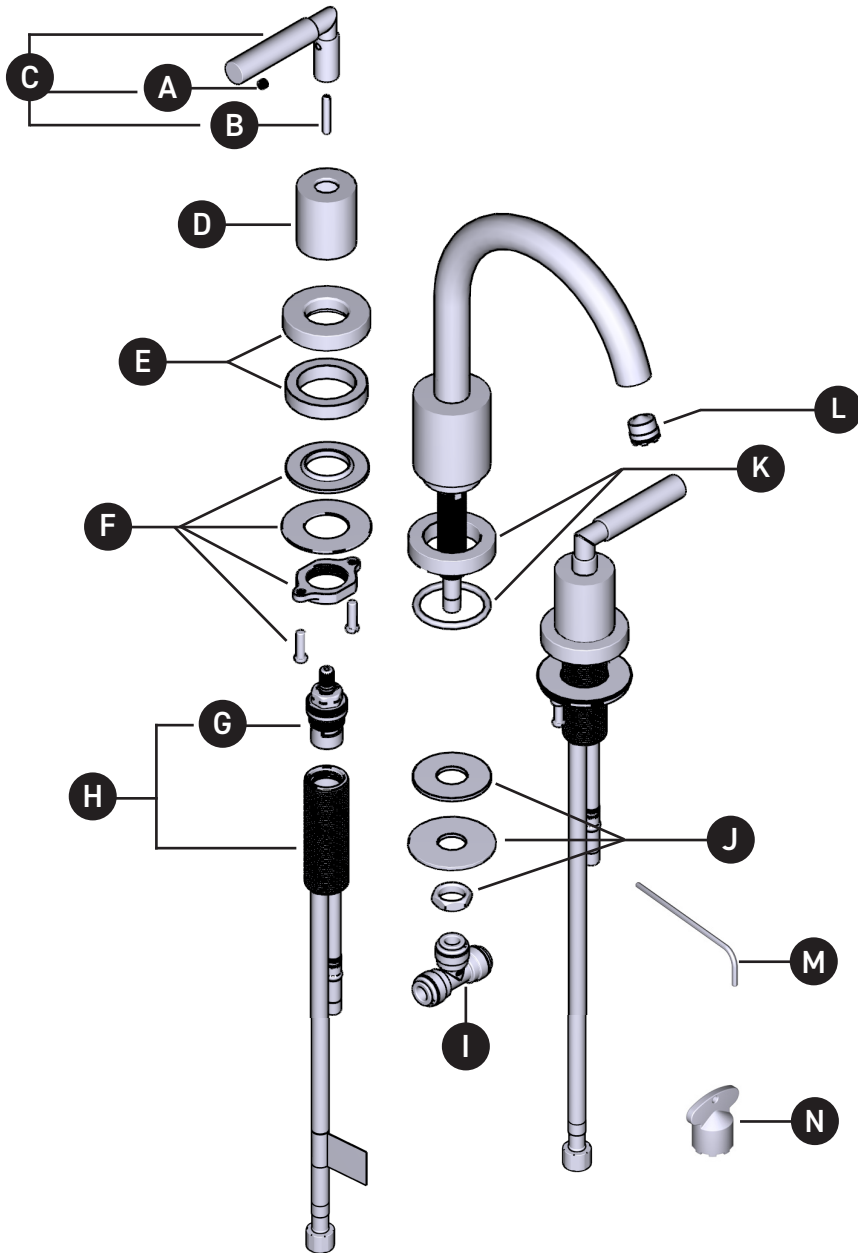

ORDER BY PART NUMBER

Illustrated Parts

SY08

8" Lavatory Faucet

ID	Kit Number	Finish
A	S152-043	N/A
B	009-103	N/A
*C	1092	See below
*D	2075	See below
*E	2617	See below
F	S7-460	N/A
G	S401-079 (Hot)	N/A
	S401-080 (Cold)	N/A
H	S0-520-B (Cold)	N/A
	S0-520-R (Hot)	N/A
I	S7-328	N/A
J	S7-435	N/A
*K	2610	See below
L	S6-547-15 (1.5gpm / 5.7l/min)	N/A
	S6-547-12 (1.2gpm / 4.6l/min)	N/A
	S6-547-10 (1.0gpm / 3.8l/min)	N/A
	S6-547-05 (0.5gpm / 1.9l/min)	N/A
M	S505-025 (2.5mm)	N/A
N	S500-014	N/A

***Finish Determined by Suffix**

Finish	Description
C	Chrome
BN	Brushed Nickel (PVD)

U.S.A.
HOUSEOFROHL.COM
1-800-777-9762

QUEBEC / MARITIMES / WESTERN CANADA
QUÉBEC / MARITIMES / OUEST CANADIEN
QUEBEC / MARITIMOS / CANADA OCCIDENTAL
HOUSEOFROHL.CA
1-866-473-8442

N° d'id.	N° de trousse	Fini
A	S152-043	N/A
B	009-103	N/A
*C	1092	Voir ci-dessous
*D	2075	Voir ci-dessous
*E	2617	Voir ci-dessous
F	S7-460	N/A
G	S401-079 (Chaud)	N/A
	S401-080 (Froid)	N/A
H	S0-520-B (Froid)	N/A
	S0-520-R (Chaud)	N/A
I	S7-328	N/A
J	S7-435	N/A
*K	2610	Voir ci-dessous
L	S6-547-15 (1.5gpm / 5.7l/min)	N/A
	S6-547-12 (1.2gpm / 4.6l/min)	N/A
	S6-547-10 (1.0gpm / 3.8l/min)	N/A
	S6-547-05 (0.5gpm / 1.9l/min)	N/A
M	S505-025 (2.5mm)	N/A
N	S500-014	N/A