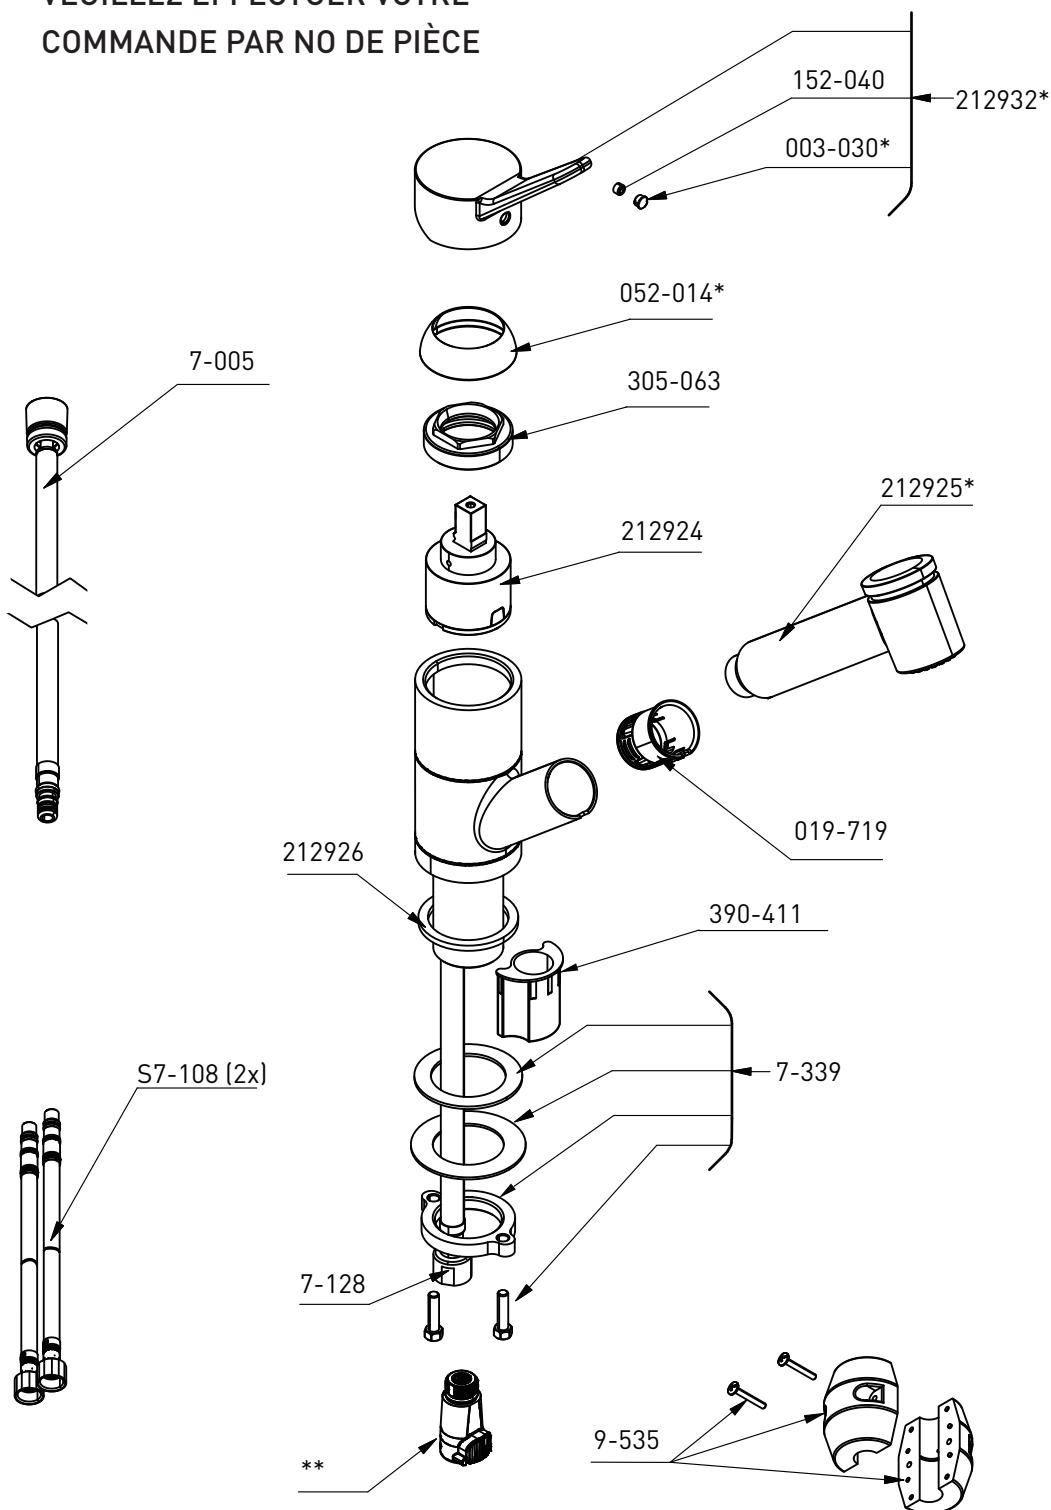

VEUILLEZ EFFECTUER VOTRE
COMMANDE PAR NO DE PIÈCE

Splendid

Robinet de cuisine avec douchette

Modèle
SL101

*Fini déterminé en fonction du suffixe

Finish	Description
C	Chrome

**Connexion rapide:

S7-443	(1.8gpm / 6.8l/min)
S7-443-15	(1.5gpm / 5.7l/min)
S7-443-12	(1.2gpm / 4.6l/min)

Outil:

S505-025
(Clé hexagonale 2.5mm)