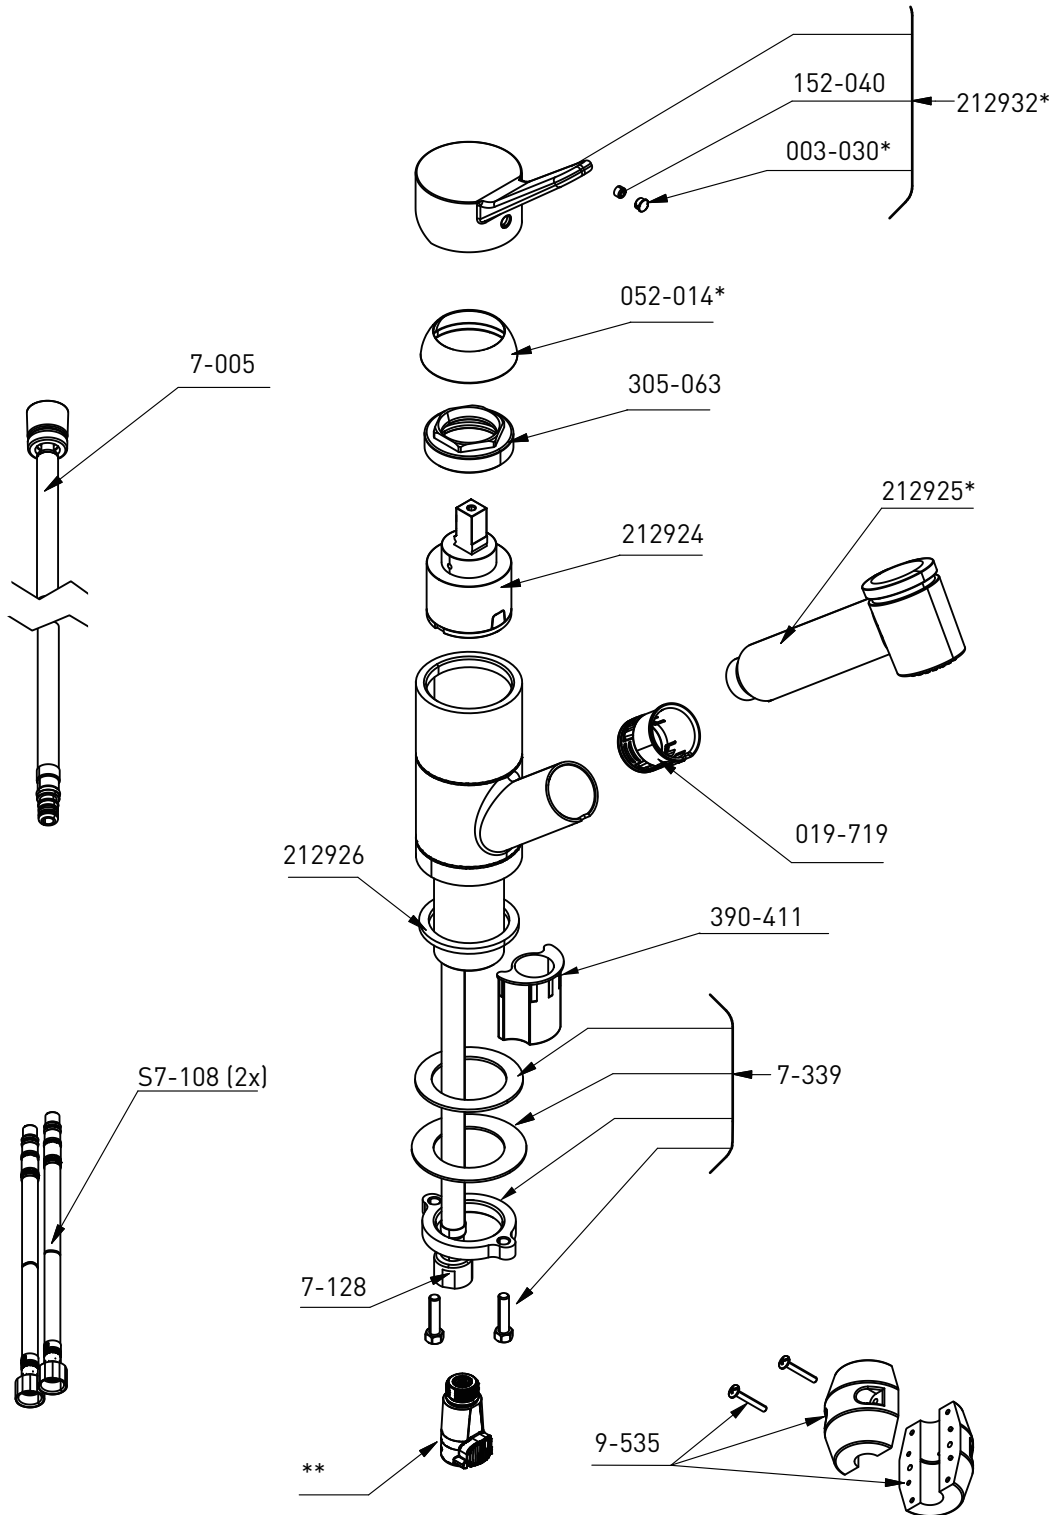

RiobelPRO®

ILLUSTRATED PARTS

ORDER BY PART NUMBER

Splendid

Kitchen faucet with spray

Model
SL101

* Finish determined by Suffix

Finish	Description
C	Chrome

**Quick connect:

S7-443	(1.8gpm / 6.8l/min)
S7-443-15	(1.5gpm / 5.7l/min)
S7-443-12	(1.2gpm / 4.6l/min)

TOOLS:

S505-025
(Allen Key 2.5mm)

RiobelPRO®

VANCOUVER
RIOBELPRO.CA
1-604-421-5665

QUÉBEC / MARITIMES / OUEST CANADIEN
QUEBEC / MARITIMES / WESTERN CANADA
QUEBEC / MARITIMOS / CANADA OCCIDENTAL
RIOBELPRO.CA
450-432-0442 / 1-866-473-8442

**Connexion rapide:

S7-443	(1.8gpm / 6.8l/min)
S7-443-15	(1.5gpm / 5.7l/min)
S7-443-12	(1.2gpm / 4.6l/min)

Outil:

S505-025
(Clé hexagonale 2.5mm)

RiobelPRO®

PIEZAS ILUSTRADAS

ORDENAR POR NÚMERO DE PIEZA

Splendid

Llave para lavabo de un solo hueco

Modelo
SL101

*Acabado determinado por Suffix

Finish	Description
C	Chrome

**Conexión rápida::

S7-443	(1.8gpm / 6.8l/min)
S7-443-15	(1.5gpm / 5.7l/min)
S7-443-12	(1.2gpm / 4.6l/min)