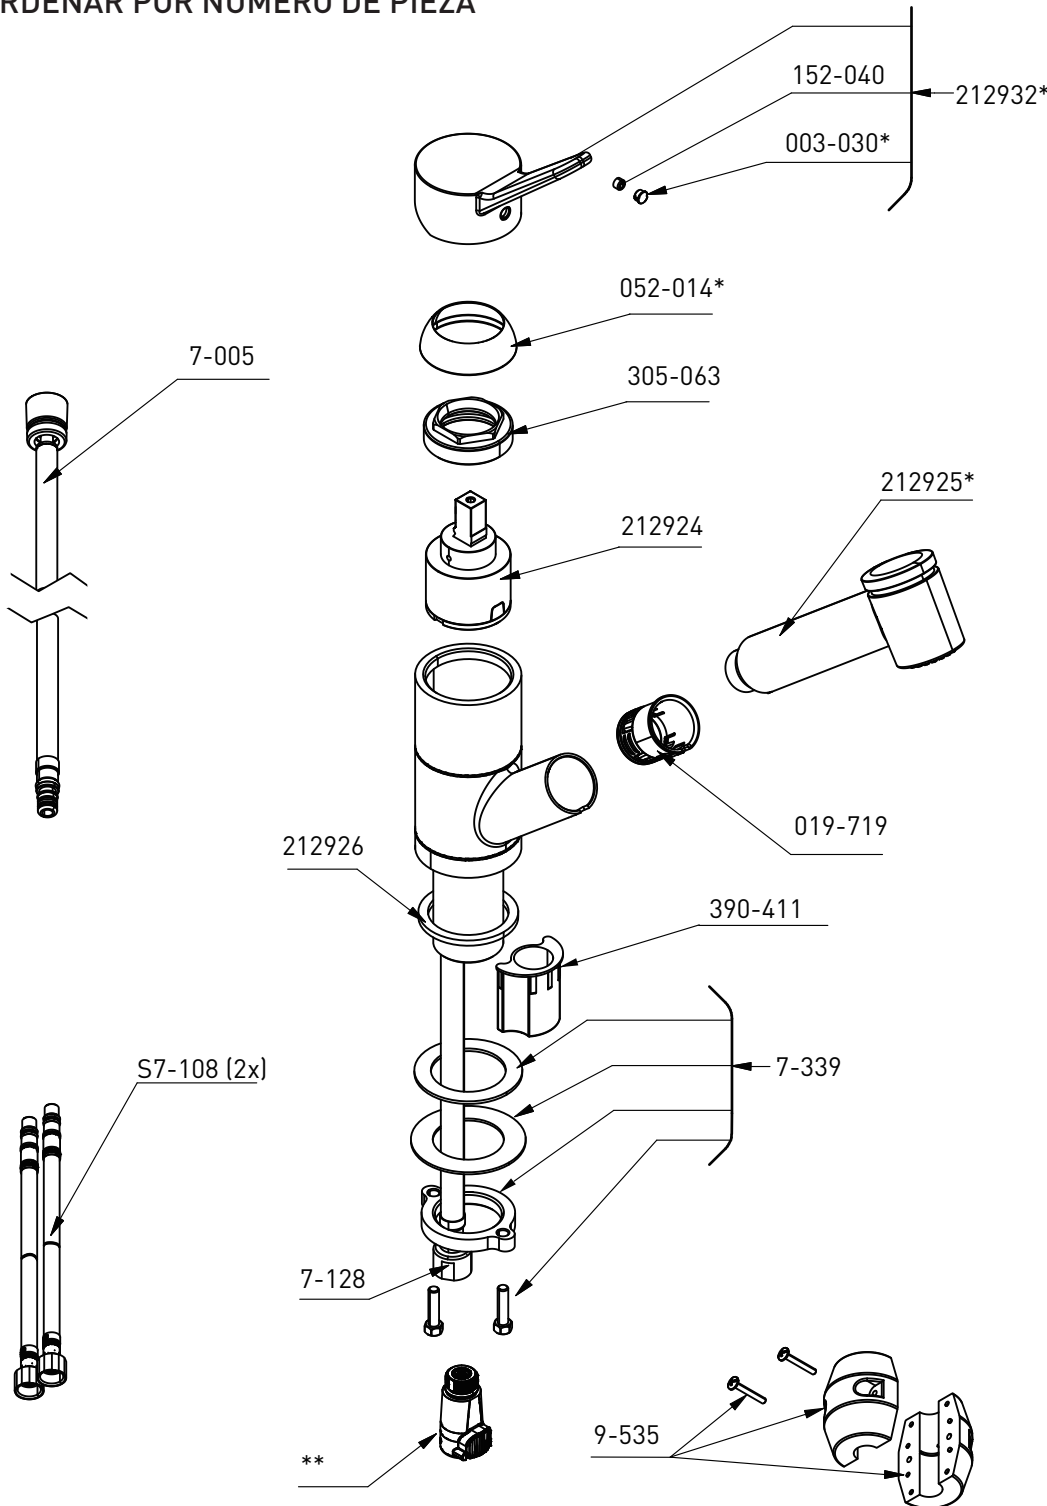

RiobelPRO®

VANCOUVER
RIOBELPRO.CA
1-604-421-5665

QUÉBEC / MARITIMES / OUEST CANADIEN
QUEBEC / MARITIMES / WESTERN CANADA
QUEBEC / MARITIMOS / CANADA OCCIDENTAL
RIOBELPRO.CA
450-432-0442 / 1-866-473-8442

ONTARIO
RIOBELPRO.CA
905-856-9090 / 1-888-287-5354