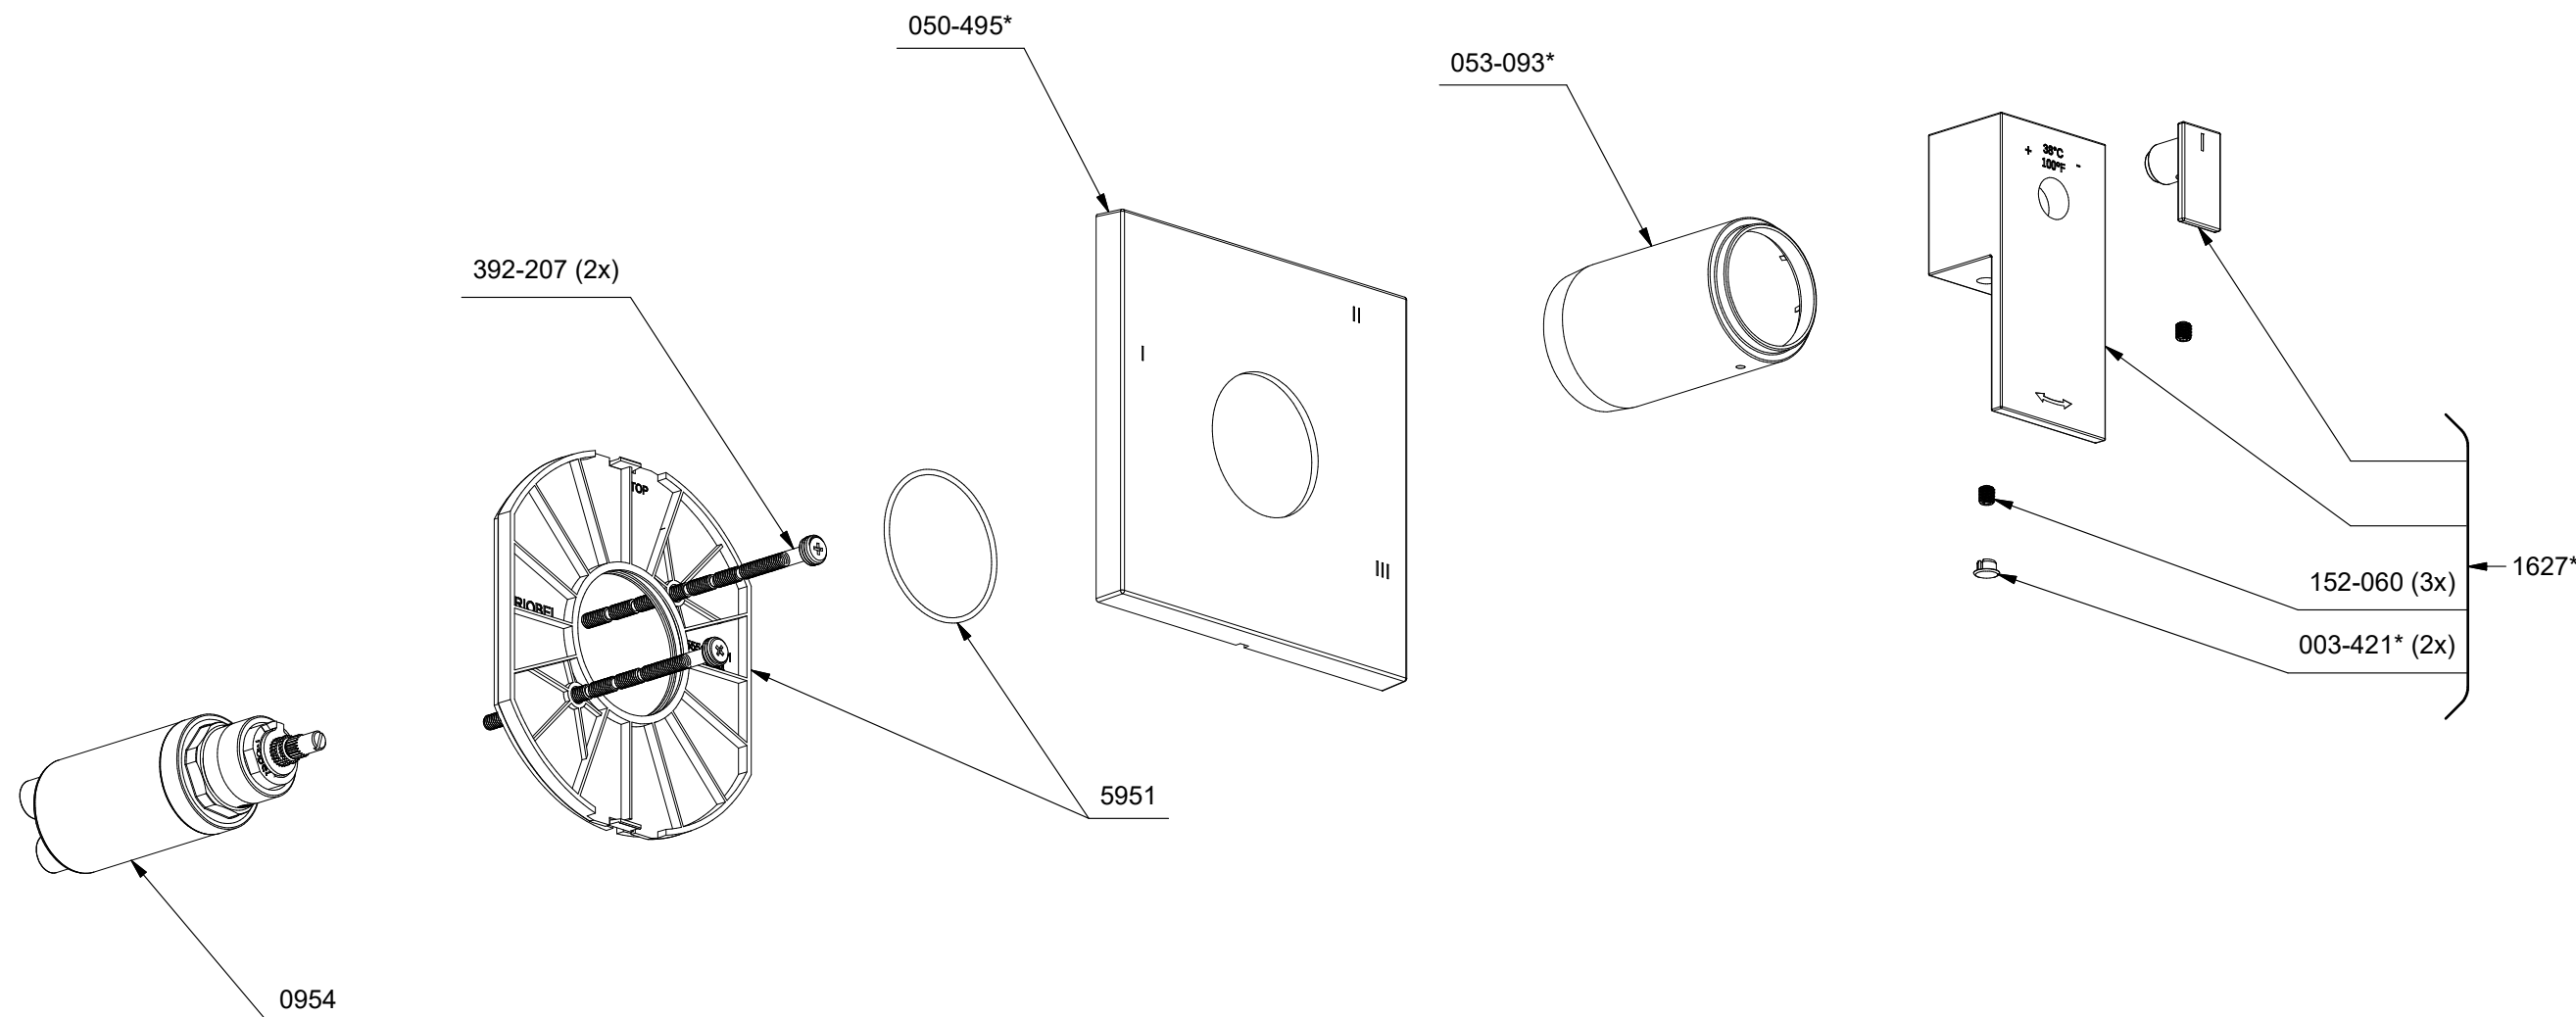

*Les dimensions, les modèles et les finis présentés peuvent différer. / Sizes, models and finishes may differ from those presented.

www.riobelpro.ca

TQA95
 Quadrik
 3-way Type T/P coaxial valve trim

*Les dimensions, les modèles et les finis présentés peuvent différer. / Sizes, models and finishes may differ from those presented.

*Finish determined by Suffix

Finish	Description
C	Chrome
BK	Black

TOOL :
 505-025 (Allen key 2.5mm)