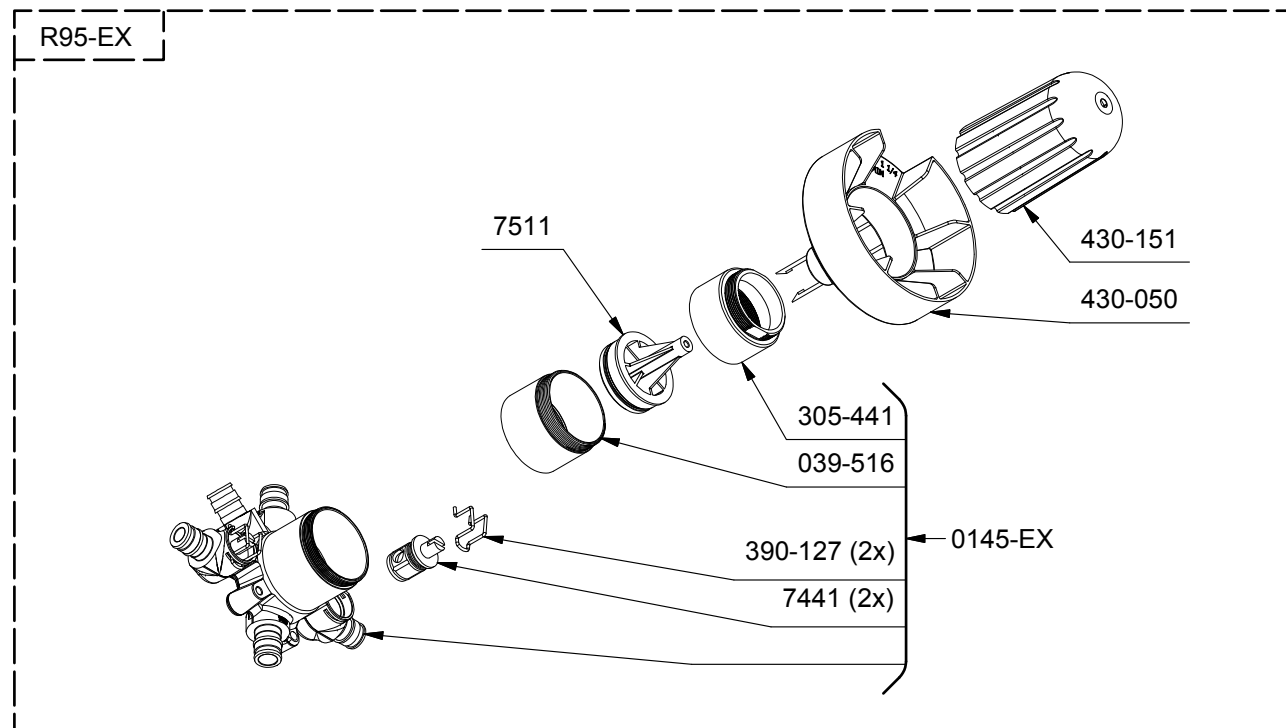

*Les dimensions, les modèles et les finis présentés peuvent différer. / Sizes, models and finishes may differ from those presented.

www.riobelpro.ca

TQA95
 Quadrik
 3-way Type T/P coaxial valve trim

*Les dimensions, les modèles et les finis présentés peuvent différer. / Sizes, models and finishes may differ from those presented.

*Finish determined by Suffix

Finish	Description
C	Chrome
BK	Black

TOOL :
 505-025 (Allen key 2.5mm)