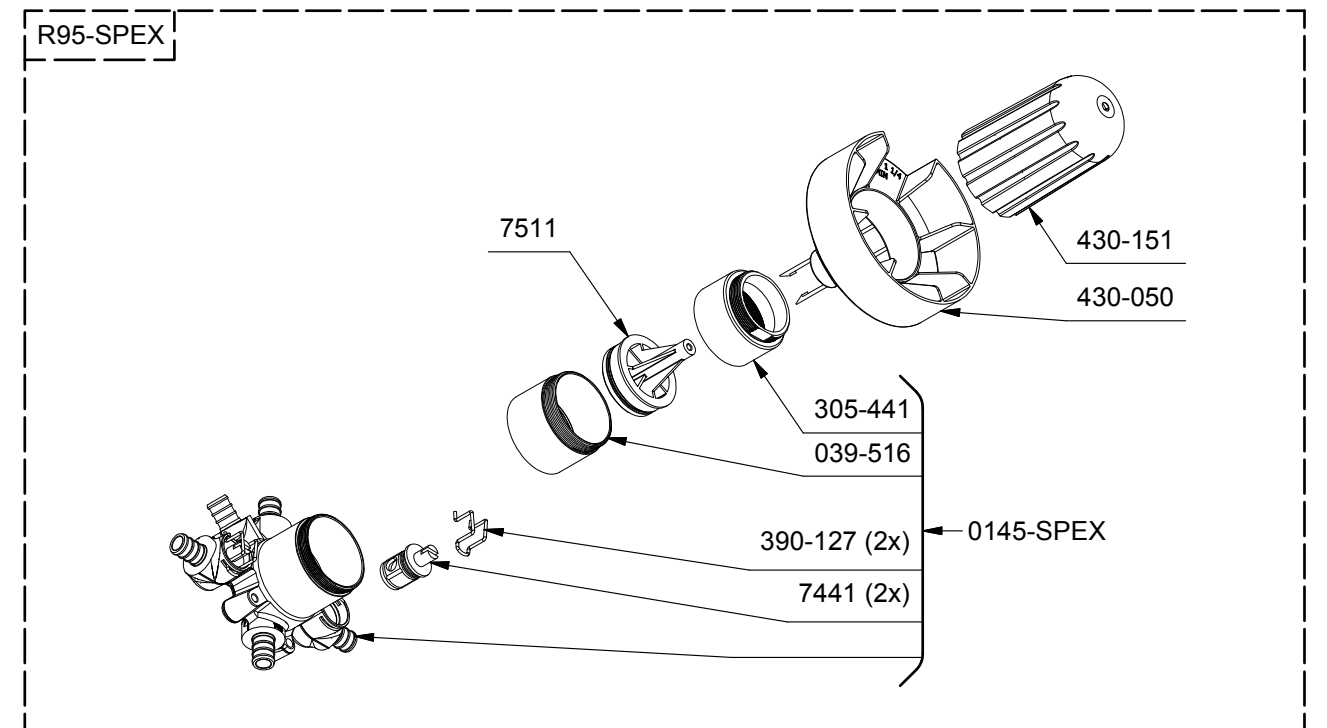

*Les dimensions, les modèles et les finis présentés peuvent différer. / Sizes, models and finishes may differ from those presented.

www.riobelpro.ca

TQA95
 Quadrik
 3-way Type T/P coaxial valve trim

*Les dimensions, les modèles et les finis présentés peuvent différer. / Sizes, models and finishes may differ from those presented.

*Finish determined by Suffix

Finish	Description
C	Chrome
BK	Black

TOOL :
 505-025 (Allen key 2.5mm)