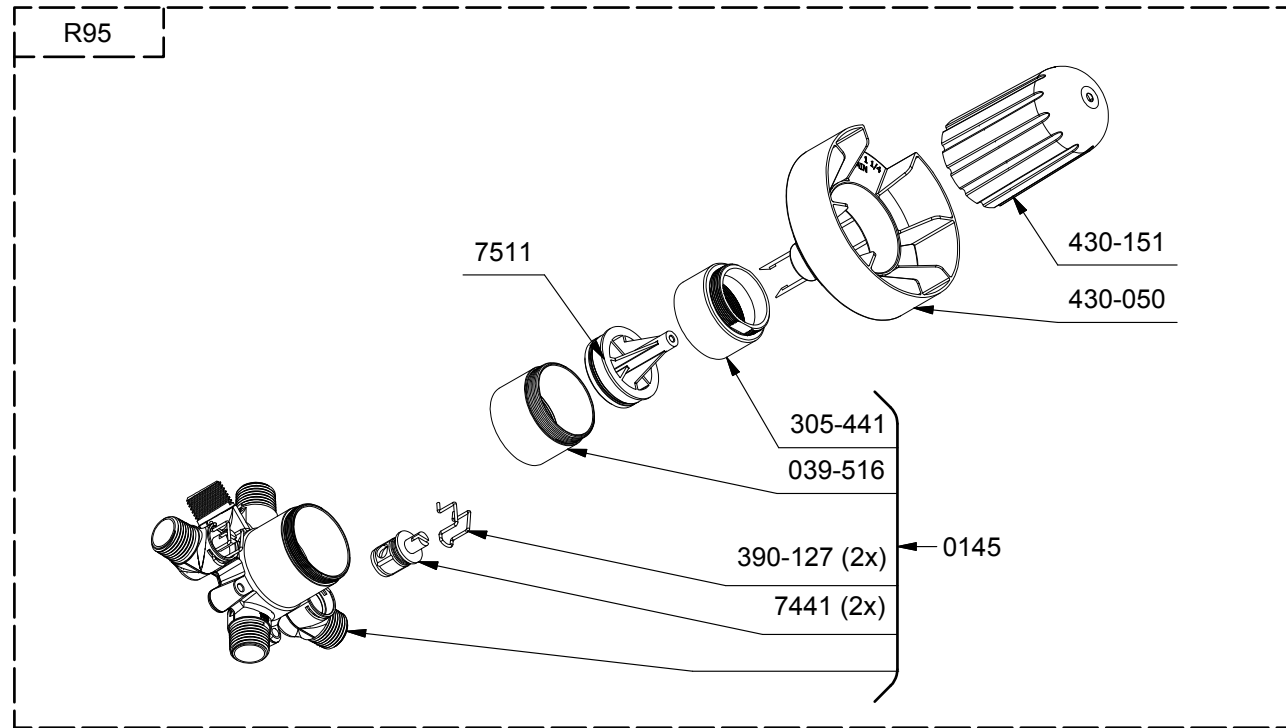

*Les dimensions, les modèles et les finis présentés peuvent différer. / Sizes, models and finishes may differ from those presented.

www.riobelpro.ca

TQA95
 Quadrik
 3-way Type T/P coaxial valve trim

*Les dimensions, les modèles et les finis présentés peuvent différer. / Sizes, models and finishes may differ from those presented.

*Finish determined by Suffix

Finish	Description
C	Chrome
BK	Black

TOOL :
 505-025 (Allen key 2.5mm)