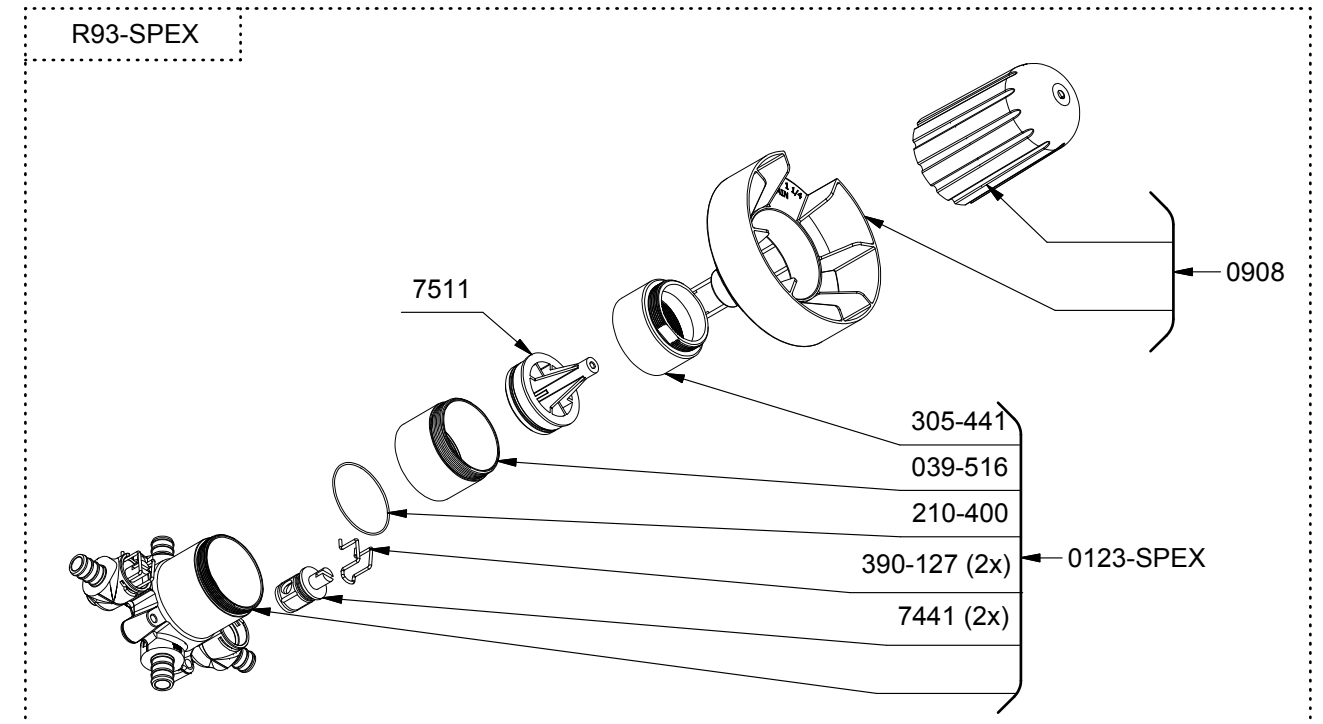

\*Les dimensions, les modèles et les finis présentés peuvent différer. / Sizes, models and finishes may differ from those presented.

www.riobelpro.ca

TQA94

Quadrik

2-way no share Type T/P coaxial valve trim

\*Les dimensions, les modèles et les finis présentés peuvent différer. / Sizes, models and finishes may differ from those presented.

\*Finish determined by Suffix

Finish	Description
C	Chrome
BK	Black

TOOL :

505-025 (Allen key 2.5mm)