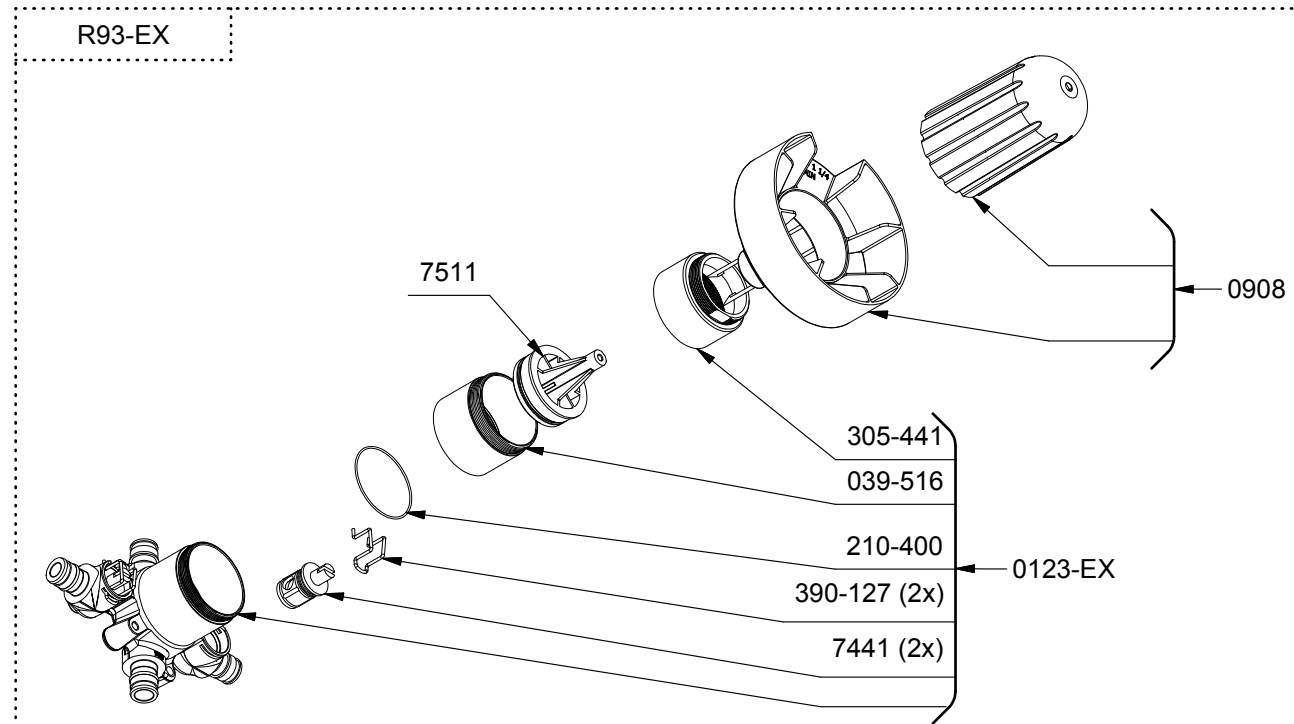

\*Les dimensions, les modèles et les finis présentés peuvent différer. / Sizes, models and finishes may differ from those presented.

www.riobelpro.ca

TQA94

Quadrik

2-way no share Type T/P coaxial valve trim

\*Les dimensions, les modèles et les finis présentés peuvent différer. / Sizes, models and finishes may differ from those presented.

\*Finish determined by Suffix

Finish	Description
C	Chrome
BK	Black

TOOL :

505-025 (Allen key 2.5mm)