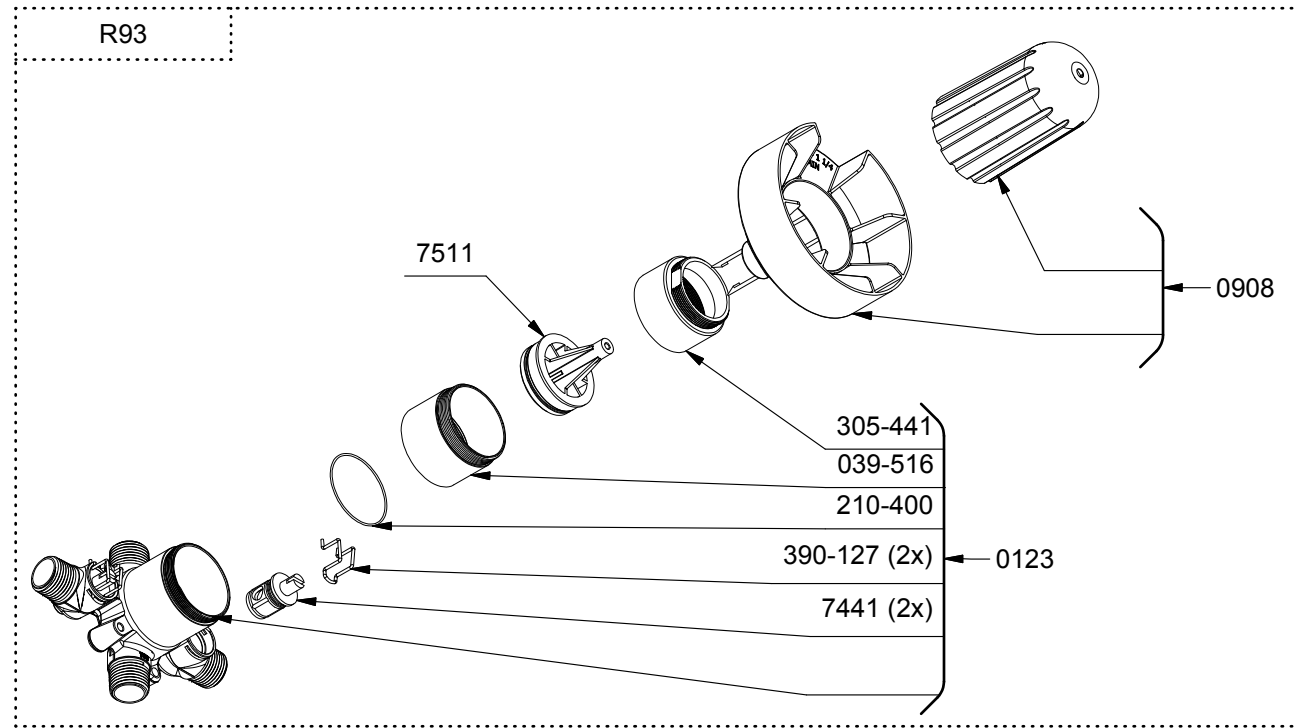

\*Les dimensions, les modèles et les finis présentés peuvent différer. / Sizes, models and finishes may differ from those presented.

www.riobelpro.ca

TQA94

Quadrik

2-way no share Type T/P coaxial valve trim

\*Les dimensions, les modèles et les finis présentés peuvent différer. / Sizes, models and finishes may differ from those presented.

\*Finish determined by Suffix

Finish	Description
C	Chrome
BK	Black

TOOL :

505-025 (Allen key 2.5mm)