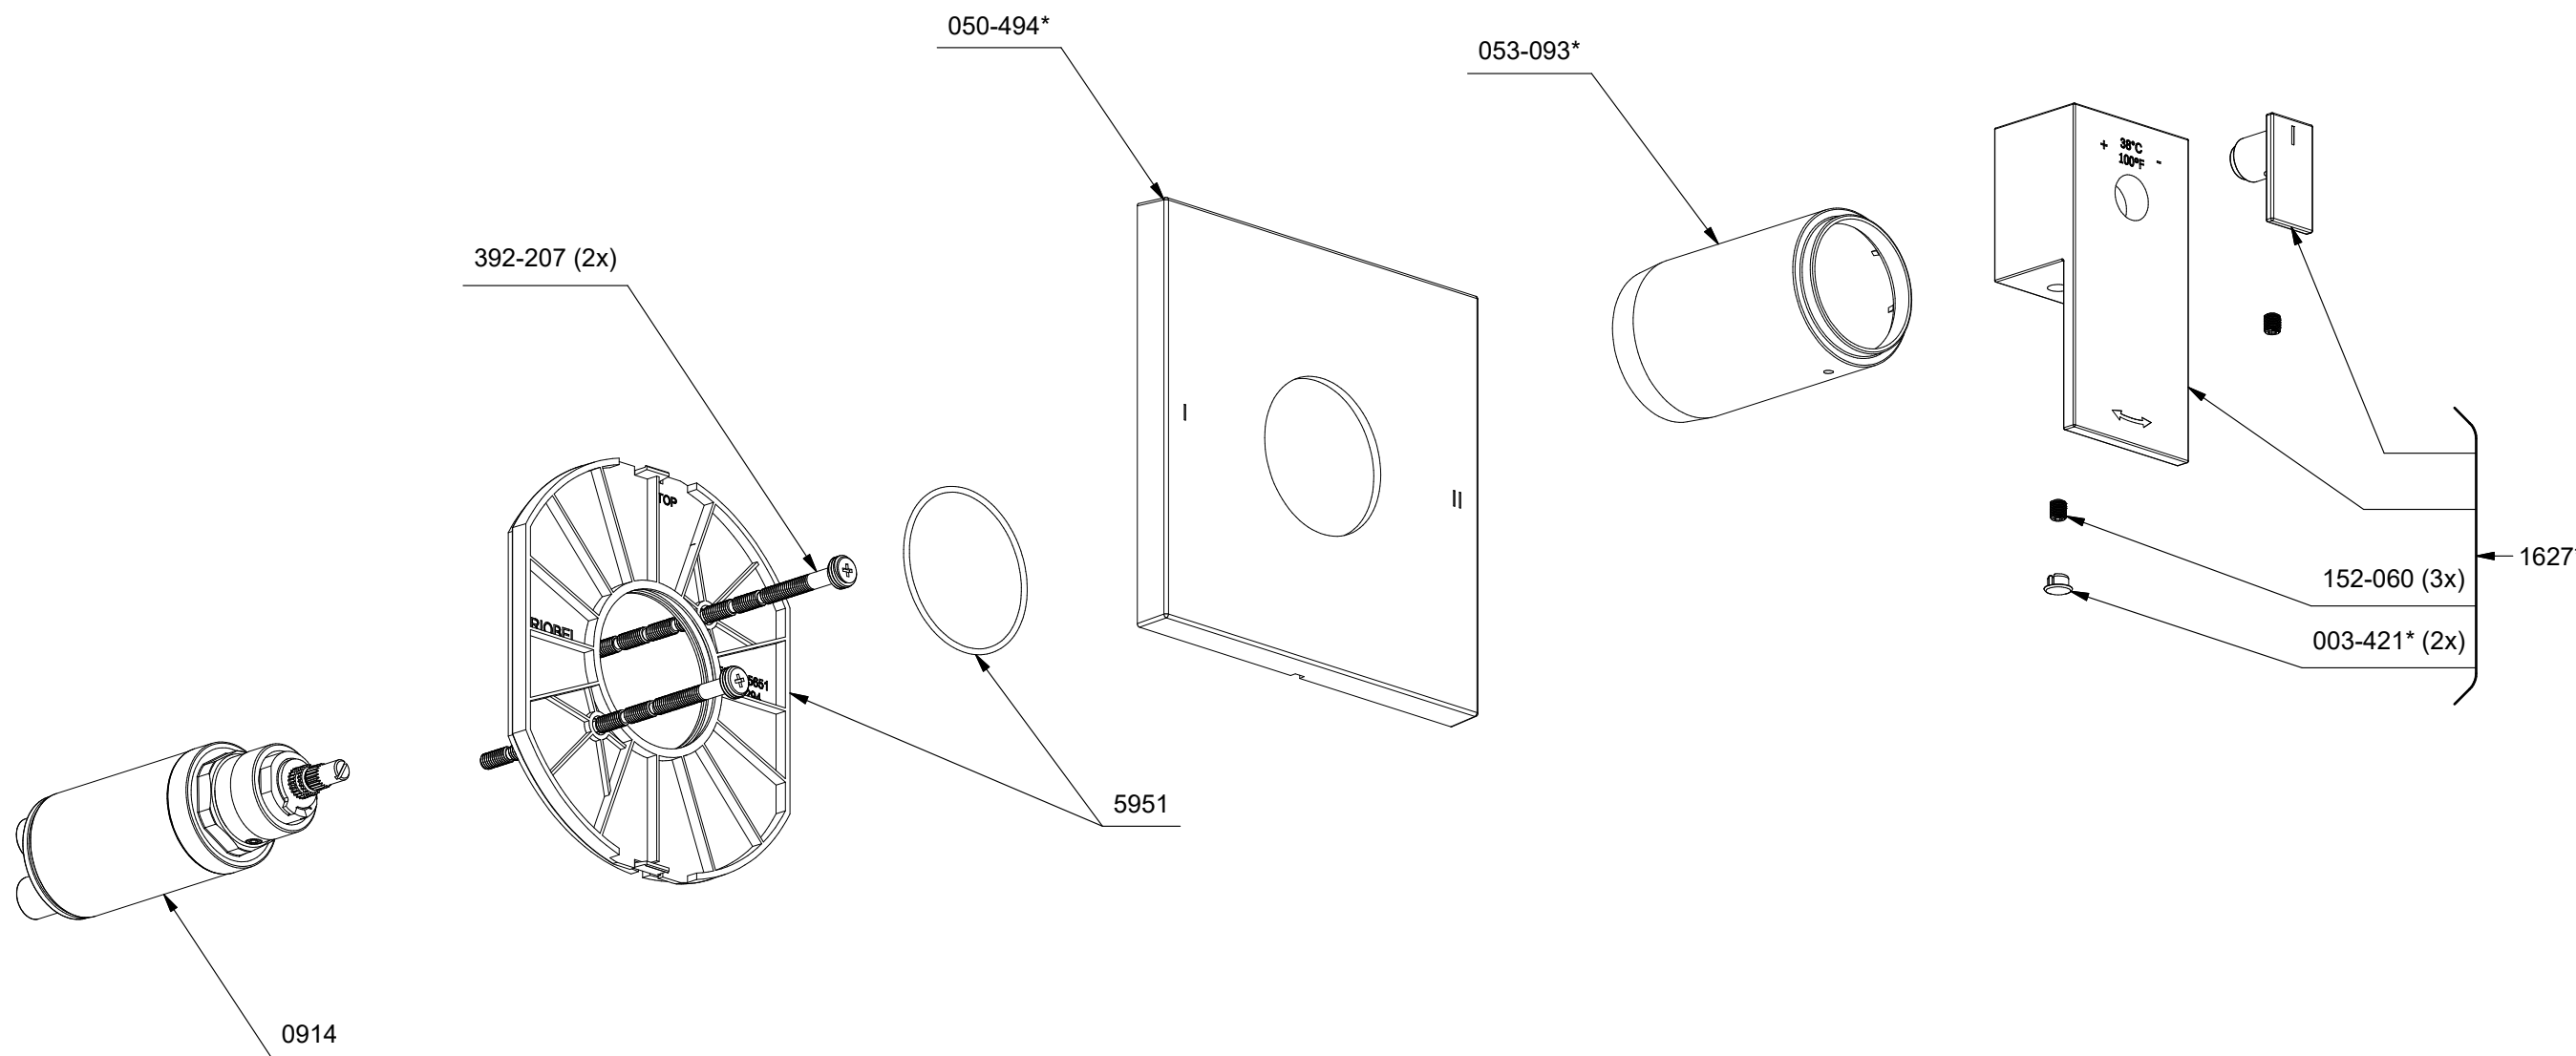

\*Les dimensions, les modèles et les finis présentés peuvent différer. / Sizes, models and finishes may differ from those presented.

www.riobelpro.ca

TQA94

Quadrik

2-way no share Type T/P coaxial valve trim

\*Les dimensions, les modèles et les finis présentés peuvent différer. / Sizes, models and finishes may differ from those presented.

\*Finish determined by Suffix

Finish	Description
C	Chrome
BK	Black

TOOL :

505-025 (Allen key 2.5mm)