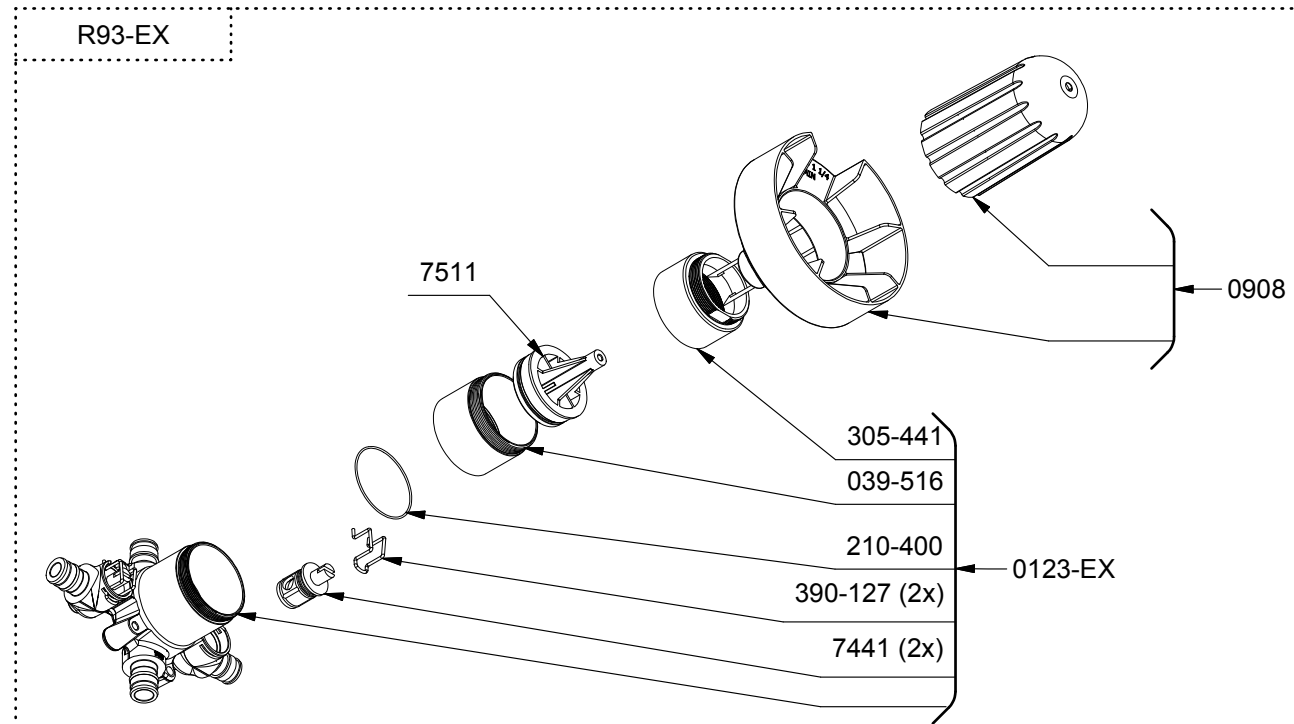

*Les dimensions, les modèles et les finis présentés peuvent différer. / Sizes, models and finishes may differ from those presented.

www.riobelpro.ca

TQA93
 Quadrik
 2-way Type T/P coaxial valve trim

*Les dimensions, les modèles et les finis présentés peuvent différer. / Sizes, models and finishes may differ from those presented.

*Finish determined by Suffix

Finish	Description
C	Chrome
BK	Black

TOOL :
 505-025 (Allen key 2.5mm)