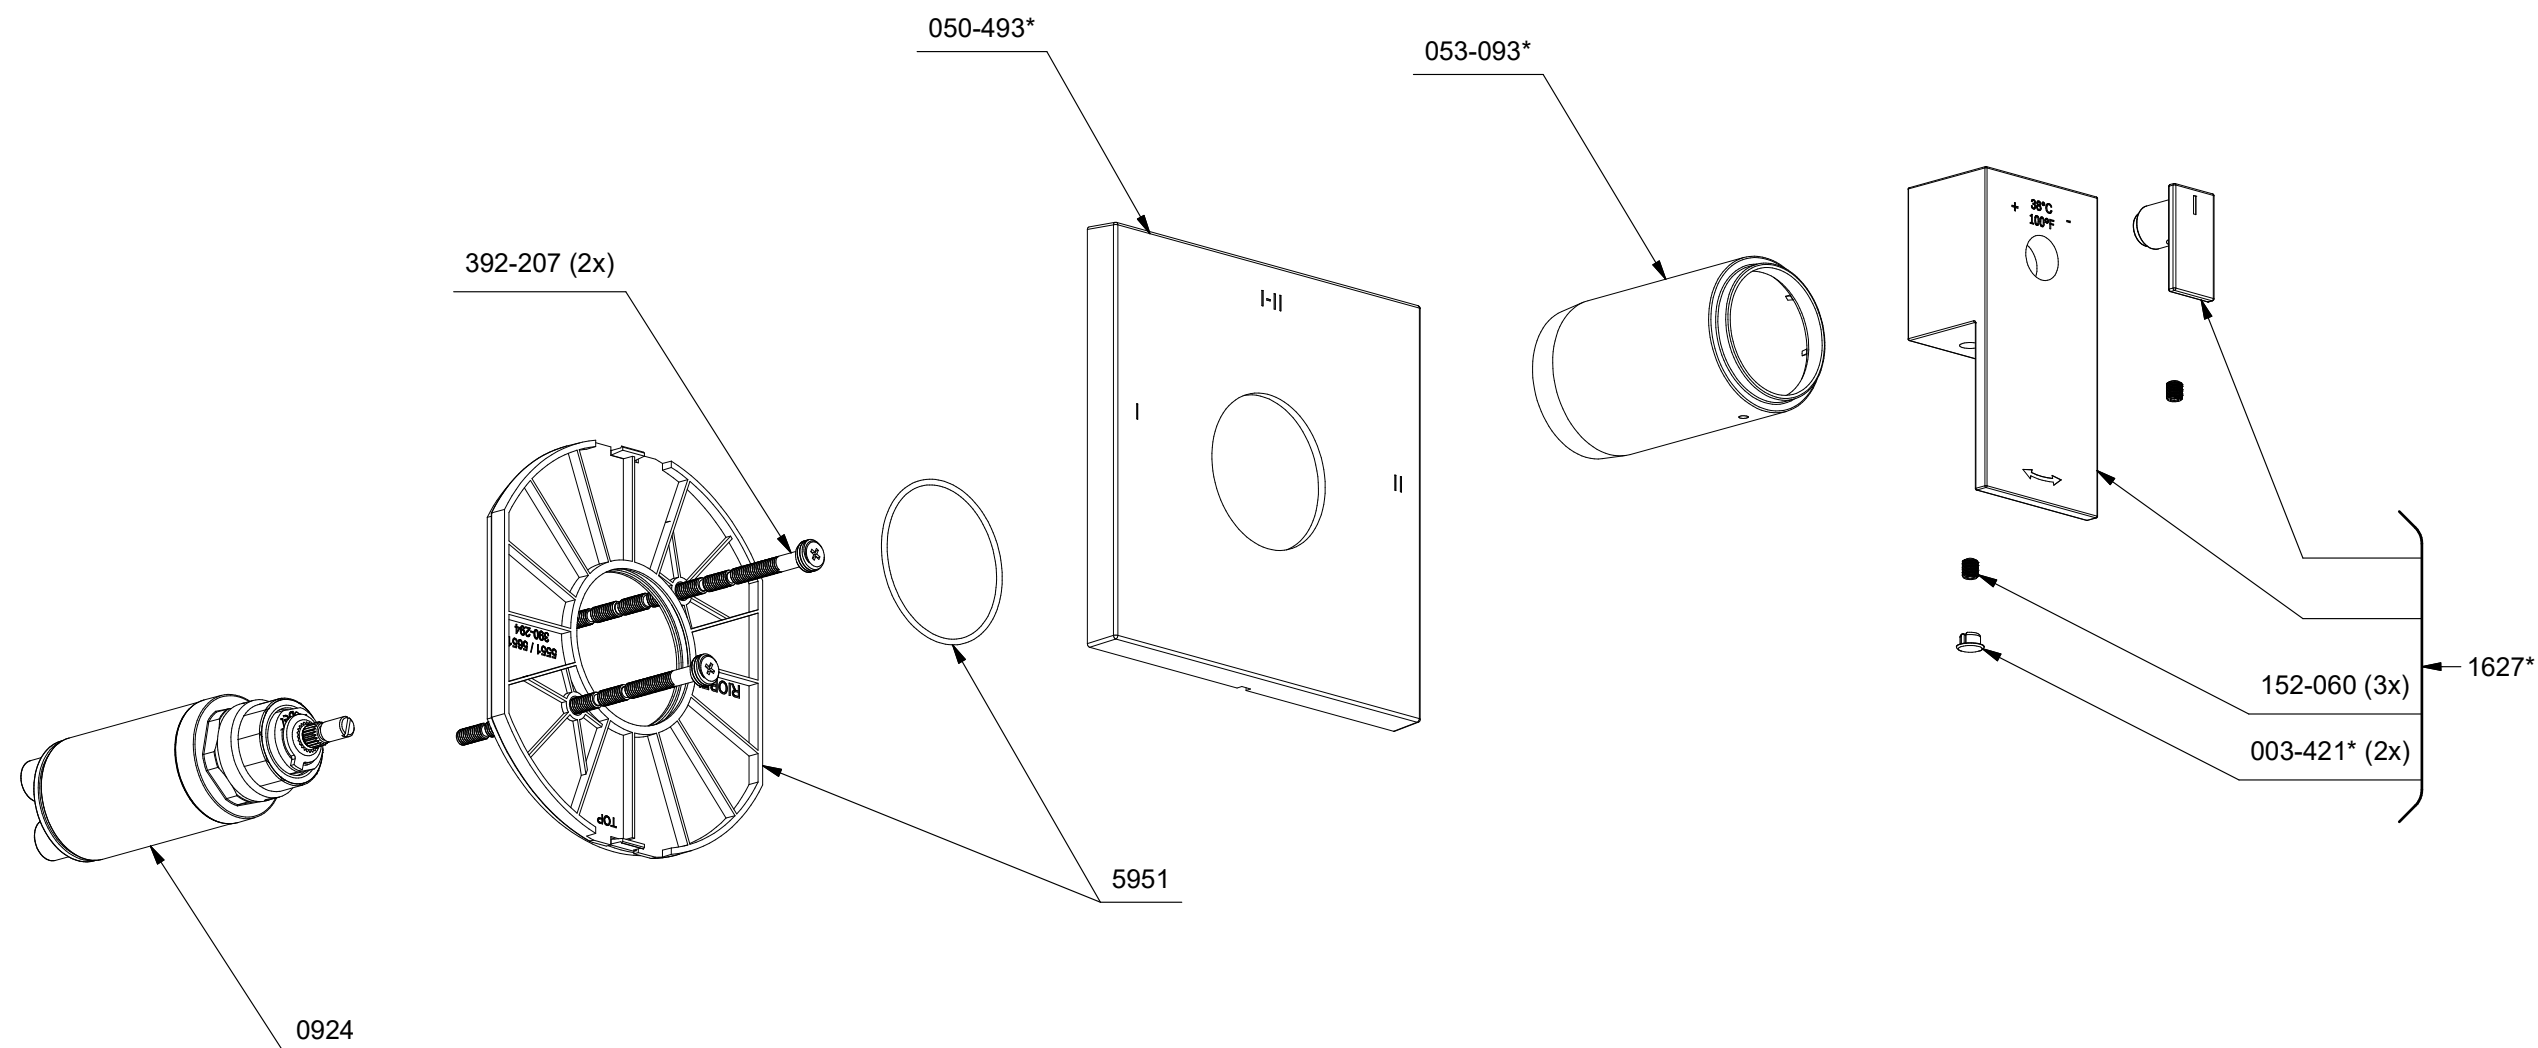

*Les dimensions, les modèles et les finis présentés peuvent différer. / Sizes, models and finishes may differ from those presented.

www.riobelpro.ca

TQA93
 Quadrik
 2-way Type T/P coaxial valve trim

*Les dimensions, les modèles et les finis présentés peuvent différer. / Sizes, models and finishes may differ from those presented.

*Finish determined by Suffix

Finish	Description
C	Chrome
BK	Black

TOOL :
 505-025 (Allen key 2.5mm)