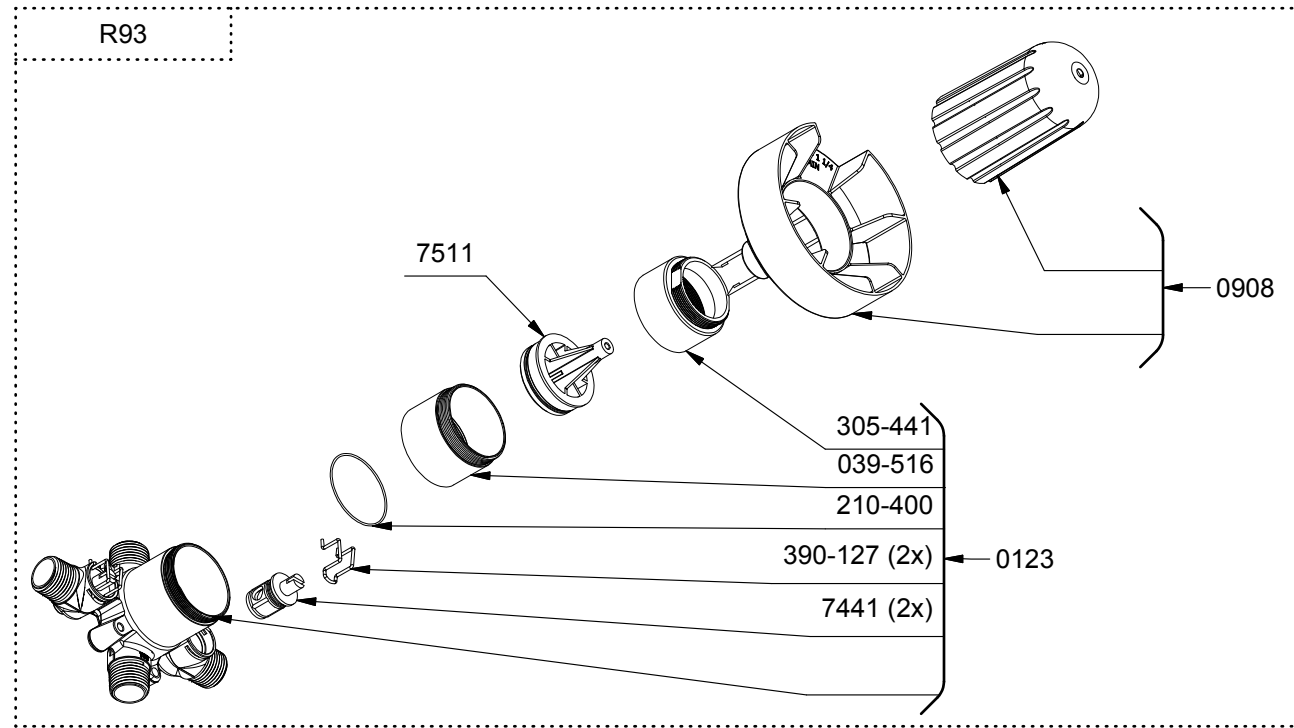

*Les dimensions, les modèles et les finis présentés peuvent différer. / Sizes, models and finishes may differ from those presented.

www.riobelpro.ca

TQA93
 Quadrik
 2-way Type T/P coaxial valve trim

*Les dimensions, les modèles et les finis présentés peuvent différer. / Sizes, models and finishes may differ from those presented.

*Finish determined by Suffix

Finish	Description
C	Chrome
BK	Black

TOOL :
 505-025 (Allen key 2.5mm)