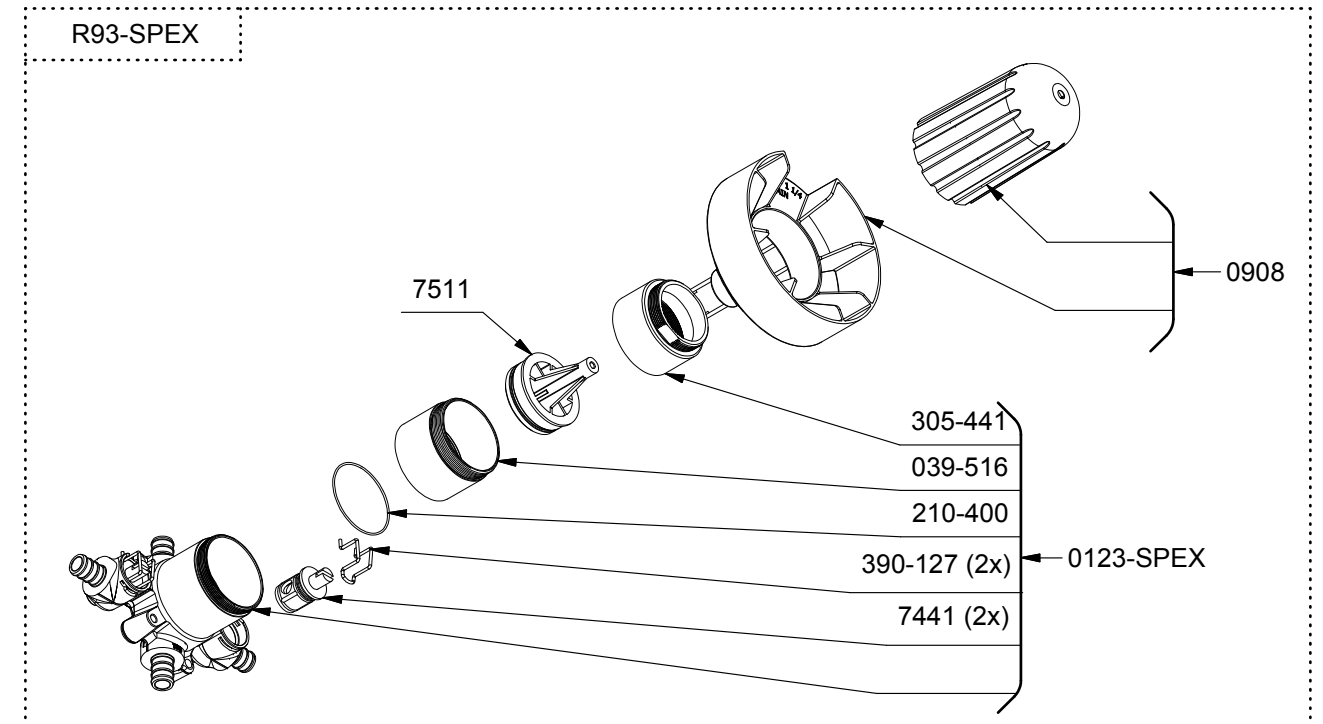

*Les dimensions, les modèles et les finis présentés peuvent différer. / Sizes, models and finishes may differ from those presented.

www.riobelpro.ca

TQA93
 Quadrik
 2-way Type T/P coaxial valve trim

*Les dimensions, les modèles et les finis présentés peuvent différer. / Sizes, models and finishes may differ from those presented.

*Finish determined by Suffix

Finish	Description
C	Chrome
BK	Black

TOOL :
 505-025 (Allen key 2.5mm)