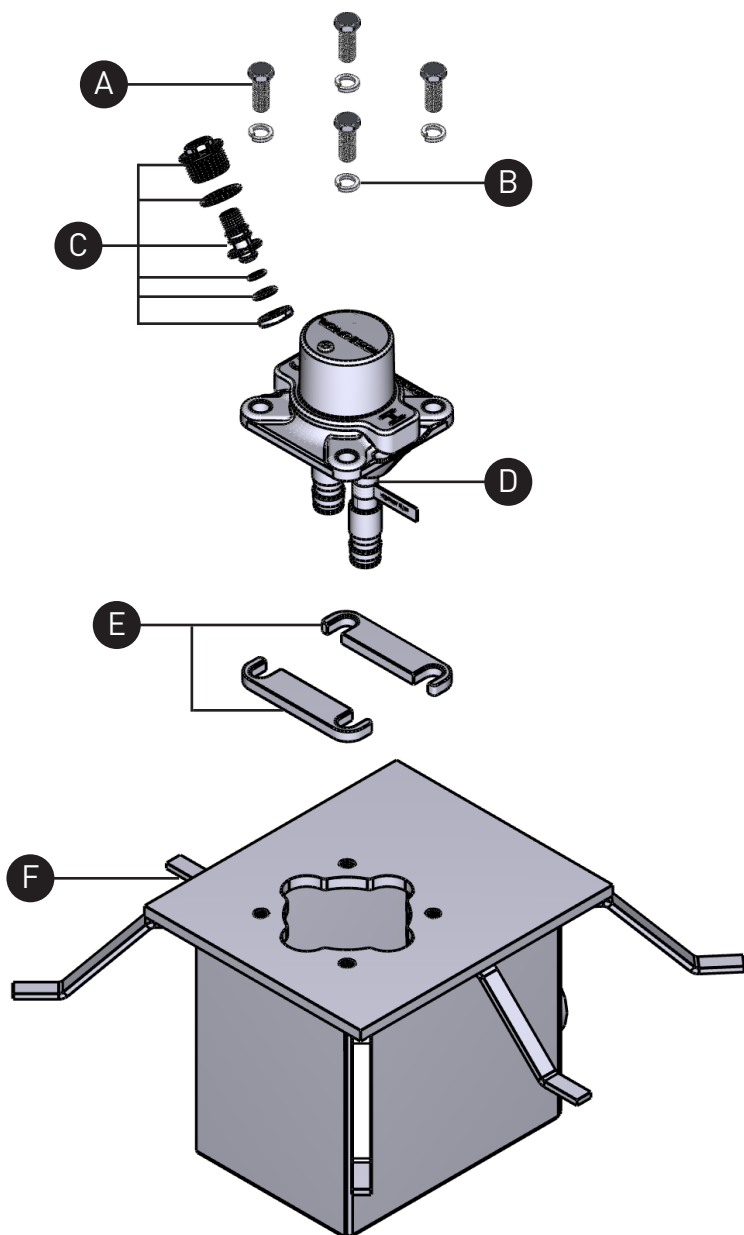

## ILLUSTRATIONS DES PIÈCES

Válvula empotrada para llenador de tina de montaje en piso con caja de instalación

ID	Referencia del kit
A	221711
B	301-042
C	220024
D	221228 (EX) 221229 (SPEX)
E	221564
F	221230

\*Favor de especificar el acabado al hacer el pedido.