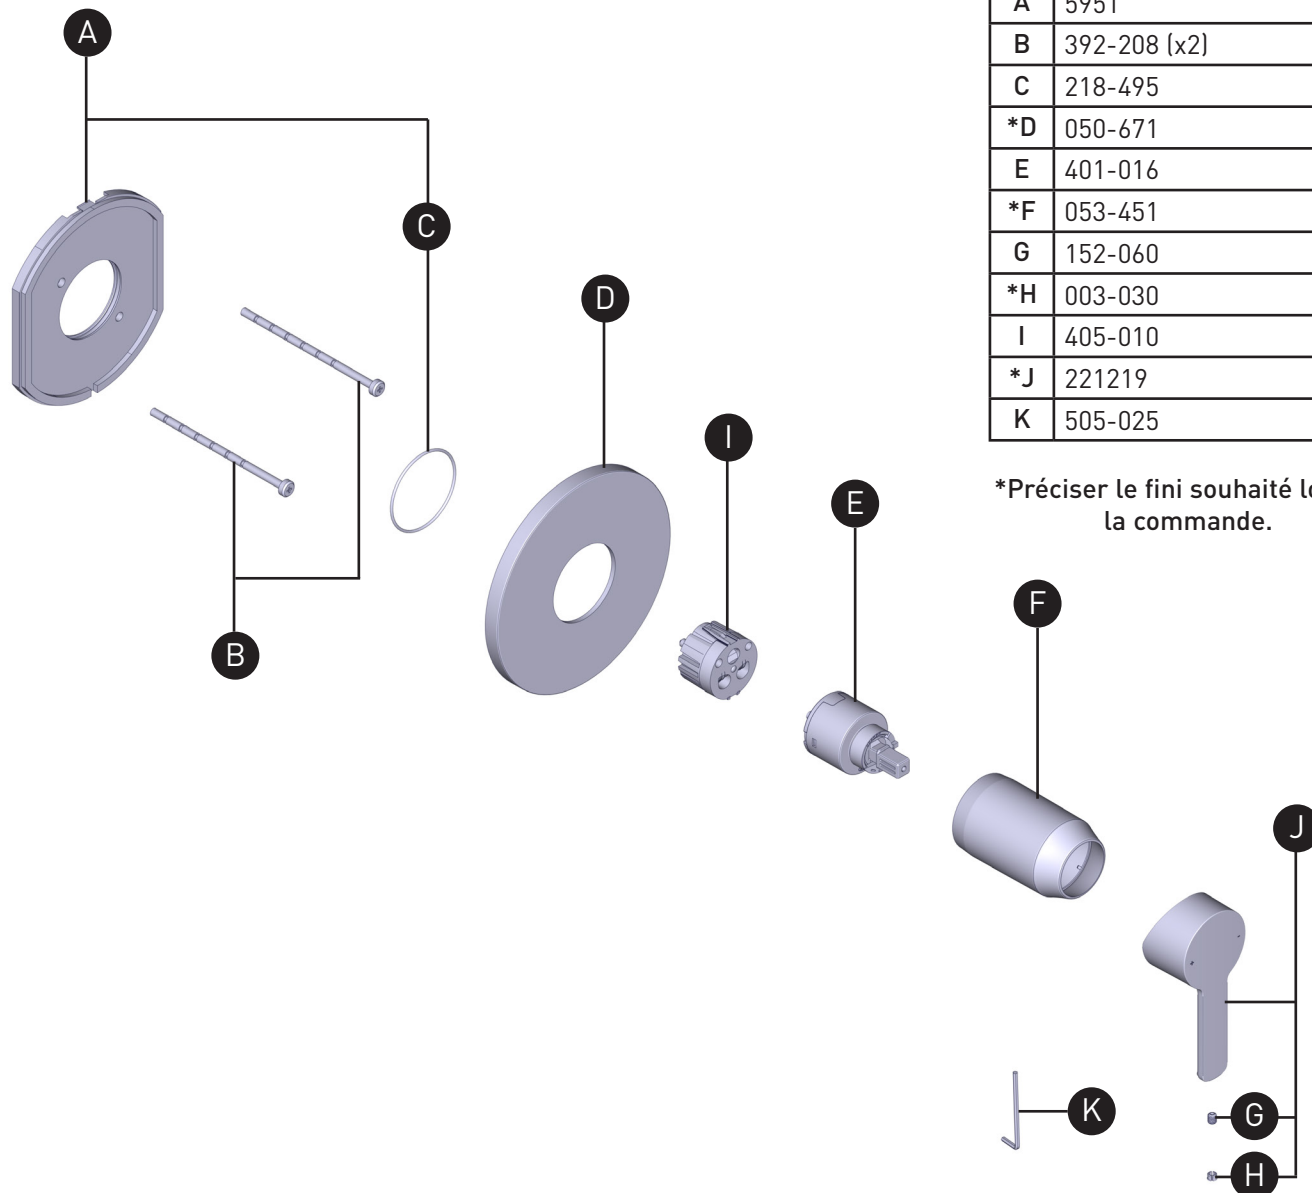

ORDER BY PART NUMBER

ILLUSTRATED PARTS

TJZ71

JAZZ™

1/2" Pressure Balance Trim

*Specify finish when ordering.

For warranty or additional information, contact:

ONTARIO / WESTERN CANADA
 ONTARIO / QUÉBEC / CANADIEN
 ONTARIO / CANADA OCCIDENTAL
riobelpro.ca/en/contact
 1-800-287-5354

QUEBEC / MARITIMES
 QUÉBEC / MARITIMES
 QUEBEC / MARITIMOS
riobelpro.ca/fr/contact
 1-866-473-8442

**VEUILLEZ EFFECTUER VOTRE COMMANDE
PAR NO DE RÉFÉRENCE**

ILLUSTRATIONS DES PIÈCES

TJZ71
JAZZ^{MC}

Garniture pour valve pression équilibrée 1/2"

ID	Référence du kit
A	5951
B	392-208 (x2)
C	218-495
*D	050-671
E	401-016
*F	053-451
G	152-060
*H	003-030
I	405-010
*J	221219
K	505-025

*Préciser le fini souhaité lors de la commande.

Si vous souhaitez obtenir de l'information supplémentaire à propos de la garantie ou de tout autre élément, communiquez avec :