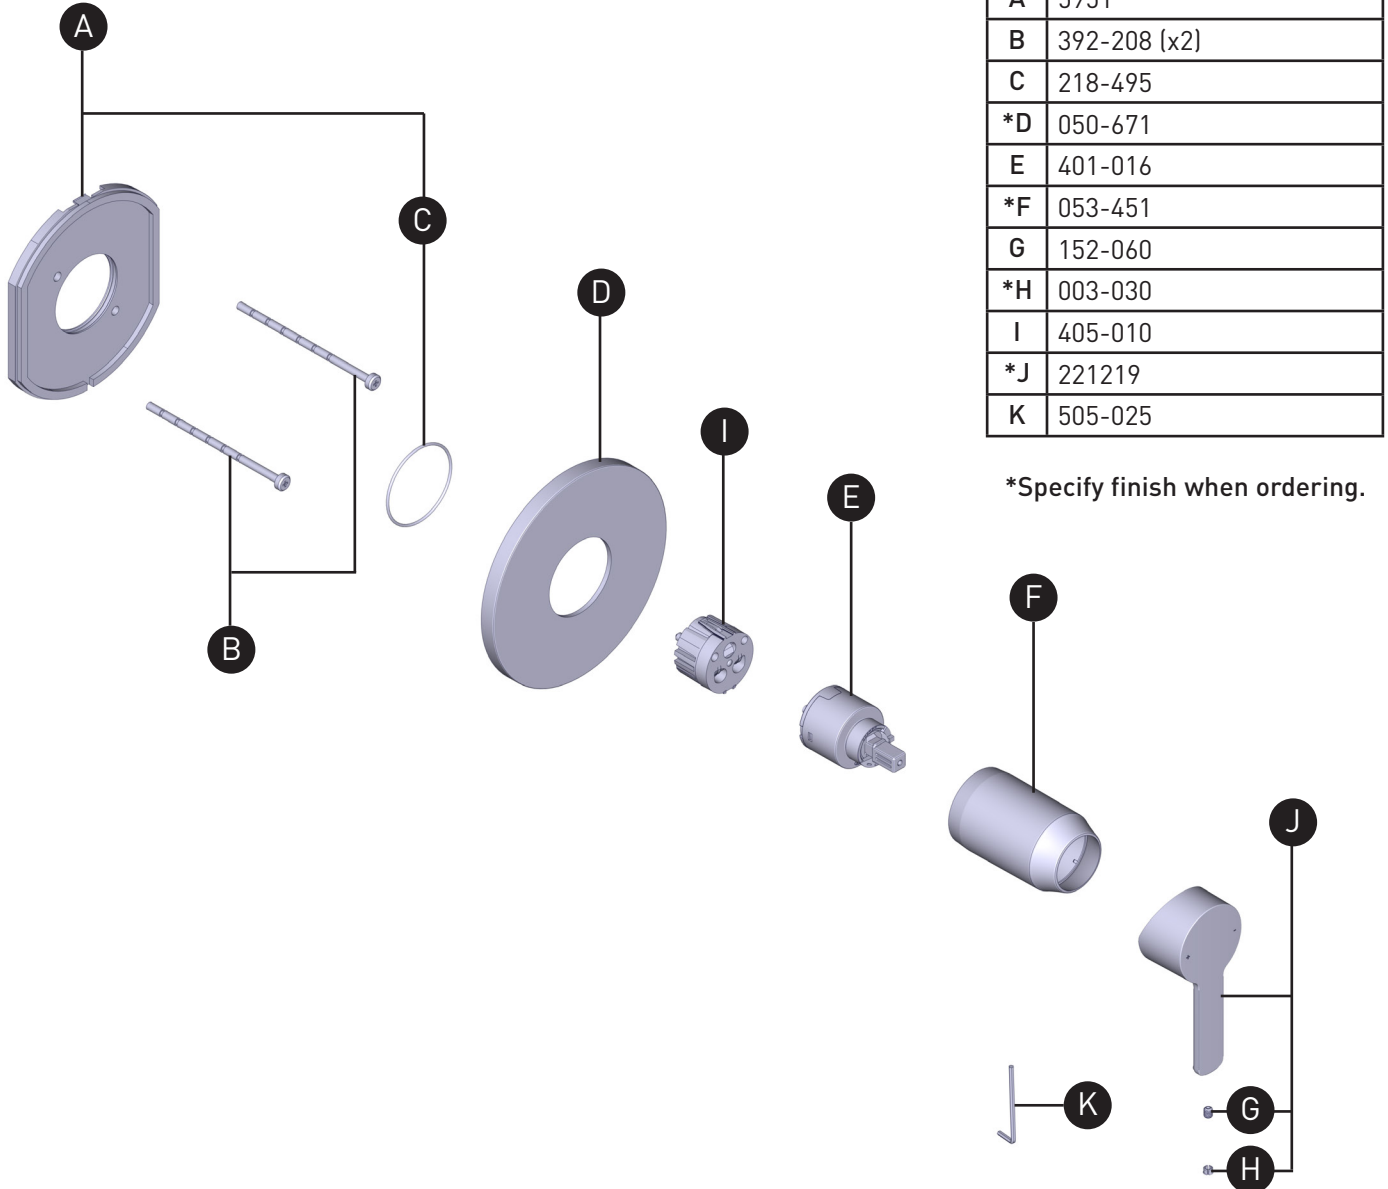

ORDER BY PART NUMBER

ILLUSTRATED PARTS

TJZ71

JAZZ™

1/2" Pressure Balance Trim

*Specify finish when ordering.

For warranty or additional information, contact:

ONTARIO / WESTERN CANADA
 ONTARIO / QUÉBEC / CANADIEN
 ONTARIO / CANADA OCCIDENTAL
riobelpro.ca/en/contact
 1-800-287-5354

QUEBEC / MARITIMES
 QUÉBEC / MARITIMES
 QUEBEC / MARITIMOS
riobelpro.ca/fr/contact
 1-866-473-8442

**VEUILLEZ EFFECTUER VOTRE COMMANDE
PAR NO DE RÉFÉRENCE**

ILLUSTRATIONS DES PIÈCES

TJZ71
JAZZ^{MC}

Garniture pour valve pression équilibrée 1/2"

ID	Référence du kit
A	5951
B	392-208 (x2)
C	218-495
*D	050-671
E	401-016
*F	053-451
G	152-060
*H	003-030
I	405-010
*J	221219
K	505-025

*Préciser le fini souhaité lors de la commande.

Si vous souhaitez obtenir de l'information supplémentaire à propos de la garantie ou de tout autre élément, communiquez avec :