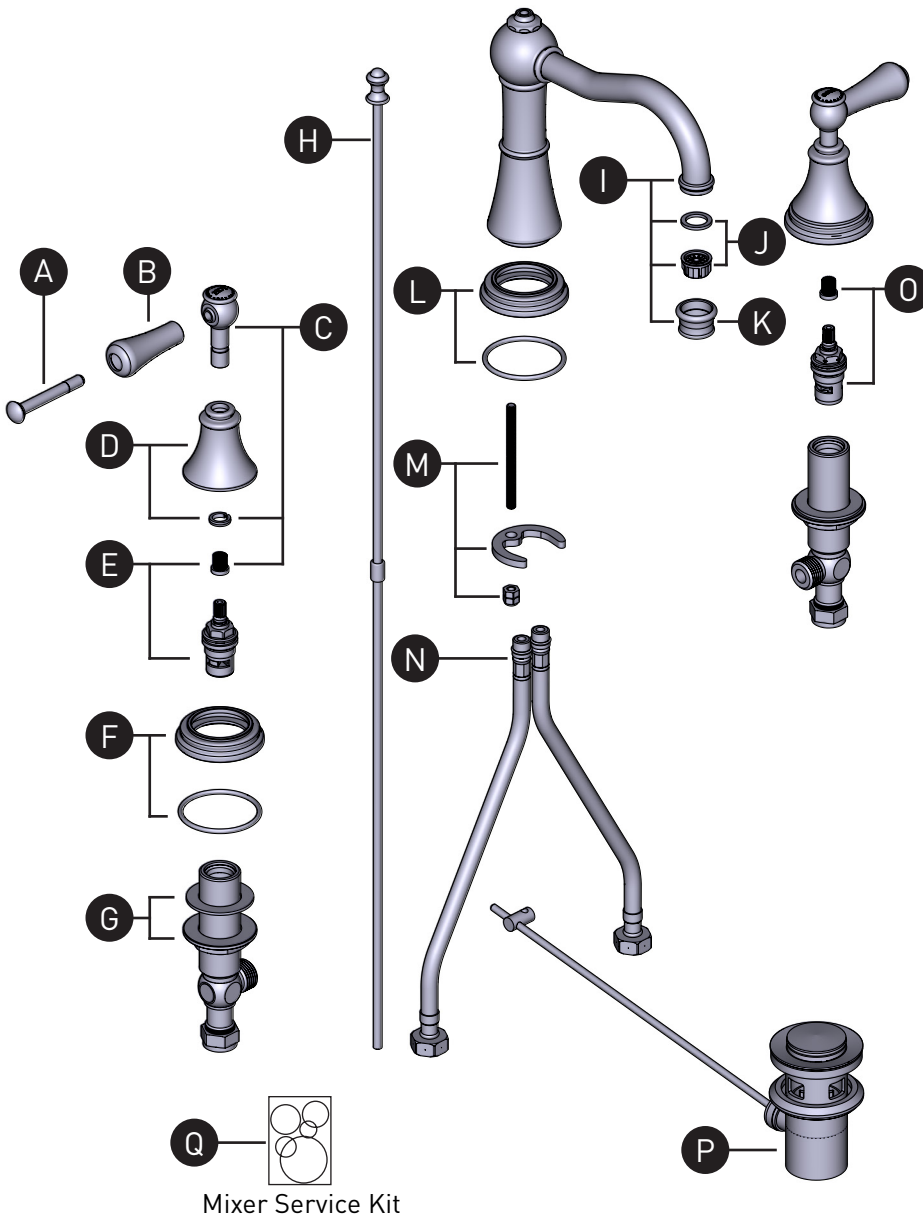

ORDER BY PART NUMBER

ILLUSTRATED PARTS

U.3723L

GEORGIAN ERA™

Widespread Lavatory Faucet
With Column Spout

ID	Kit Number	Finish
*A	9.24194 (x2)	See below
*B	9.26760 (x2)	See below
C	LS: 9.21370 (x2) LSP: 9.21198H 9.21198C	N/A
*D	9.12752 (x2)	See below
E	9.13146	N/A
*F	9.18380 (x2)	See below
G	9.14700 (x2)	N/A
*H	9.51767	See below
*I	9.20372	See below
J	9.25552	N/A
*K	9.17793	See below
*L	9.18380	See below
M	9.26400	N/A
N	9.28400 (x2)	N/A
O	9.13145	N/A
P	9.26705	N/A
Q	9.53723	N/A

**VEUILLEZ EFFECTUER VOTRE COMMANDE
PAR NO DE RÉFÉRENCE**

ILLUSTRATIONS DES PIÈCES

U.3723L GEORGIAN ERA^{MC}

Robinet de lavabo 8" avec bec en colonne

ID	Référence du kit	Finition
*A	9.24194 (x2)	Voir ci-dessous
*B	9.26760 (x2)	Voir ci-dessous
C	LS: 9.21370 (x2) LSP: 9.21198H 9.21198C	N/A
*D	9.12752 (x2)	Voir ci-dessous
E	9.13146	N/A
*F	9.18380 (x2)	Voir ci-dessous
G	9.14700 (x2)	N/A
*H	9.51767	Voir ci-dessous
*I	9.20372	Voir ci-dessous
J	9.25552	N/A
*K	9.17793	Voir ci-dessous
*L	9.18380	Voir ci-dessous
M	9.26400	N/A
N	9.28400 (x2)	N/A
O	9.13145	N/A
P	9.26705	N/A
Q	9.53723	N/A