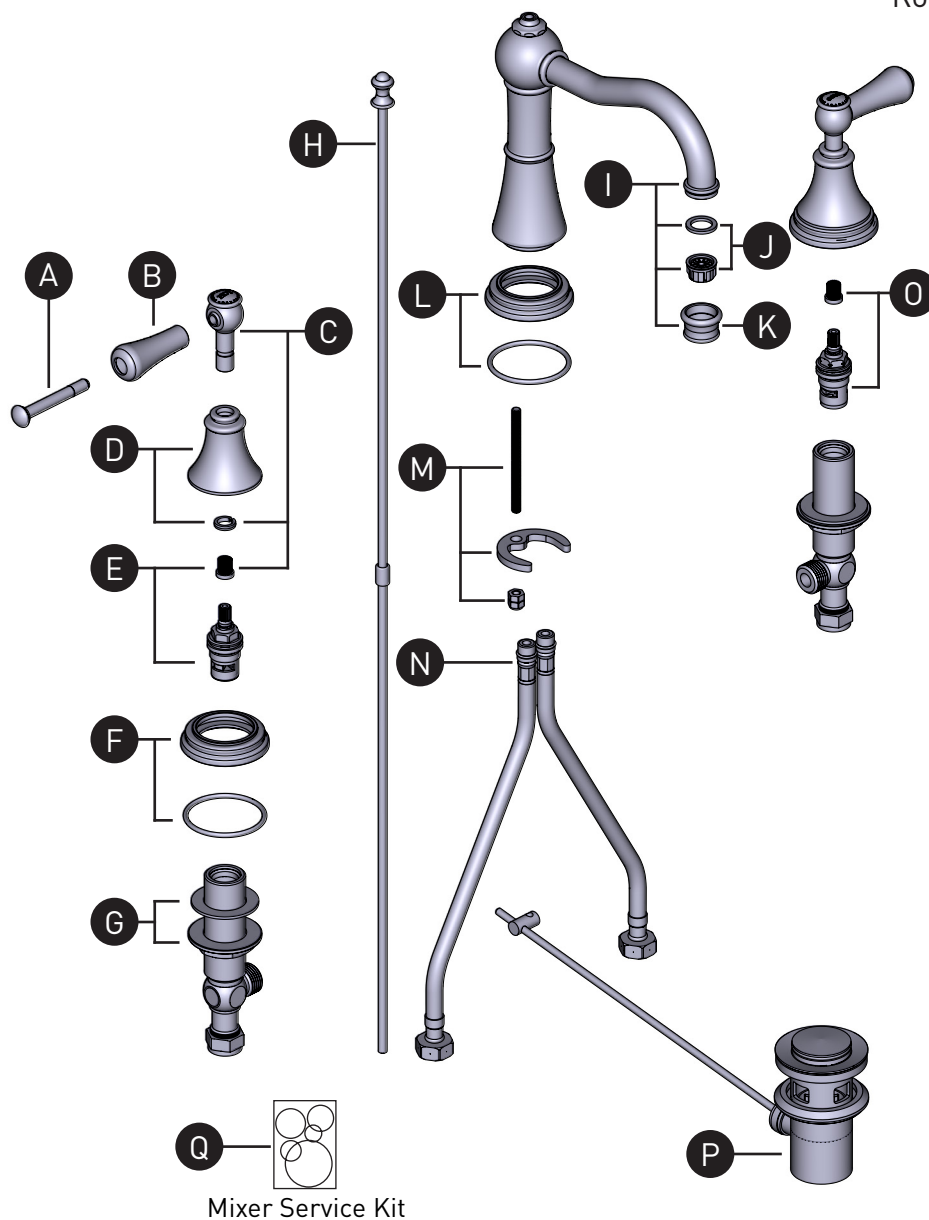

ORDER BY PART NUMBER

ILLUSTRATED PARTS

U.3723L

GEORGIAN ERA™

Widespread Lavatory Faucet
With Column Spout

ID	Kit Number	Finish
*A	9.24194 (x2)	See below
*B	9.26760 (x2)	See below
C	LS: 9.21370 (x2) LSP: 9.21198H 9.21198C	N/A
*D	9.12752 (x2)	See below
E	9.13146	N/A
*F	9.18380 (x2)	See below
G	9.14700 (x2)	N/A
*H	9.51767	See below
*I	9.20372	See below
J	9.25552	N/A
*K	9.17793	See below
*L	9.18380	See below
M	9.26400	N/A
N	9.28400 (x2)	N/A
O	9.13145	N/A
P	9.26705	N/A
Q	9.53723	N/A

**VEUILLEZ EFFECTUER VOTRE COMMANDE
PAR NO DE RÉFÉRENCE**

ILLUSTRATIONS DES PIÈCES

U.3723L GEORGIAN ERA^{MC}

Robinet de lavabo 8" avec bec en colonne

ID	Référence du kit	Finition
*A	9.24194 (x2)	Voir ci-dessous
*B	9.26760 (x2)	Voir ci-dessous
C	LS: 9.21370 (x2) LSP: 9.21198H 9.21198C	N/A
*D	9.12752 (x2)	Voir ci-dessous
E	9.13146	N/A
*F	9.18380 (x2)	Voir ci-dessous
G	9.14700 (x2)	N/A
*H	9.51767	Voir ci-dessous
*I	9.20372	Voir ci-dessous
J	9.25552	N/A
*K	9.17793	Voir ci-dessous
*L	9.18380	Voir ci-dessous
M	9.26400	N/A
N	9.28400 (x2)	N/A
O	9.13145	N/A
P	9.26705	N/A
Q	9.53723	N/A