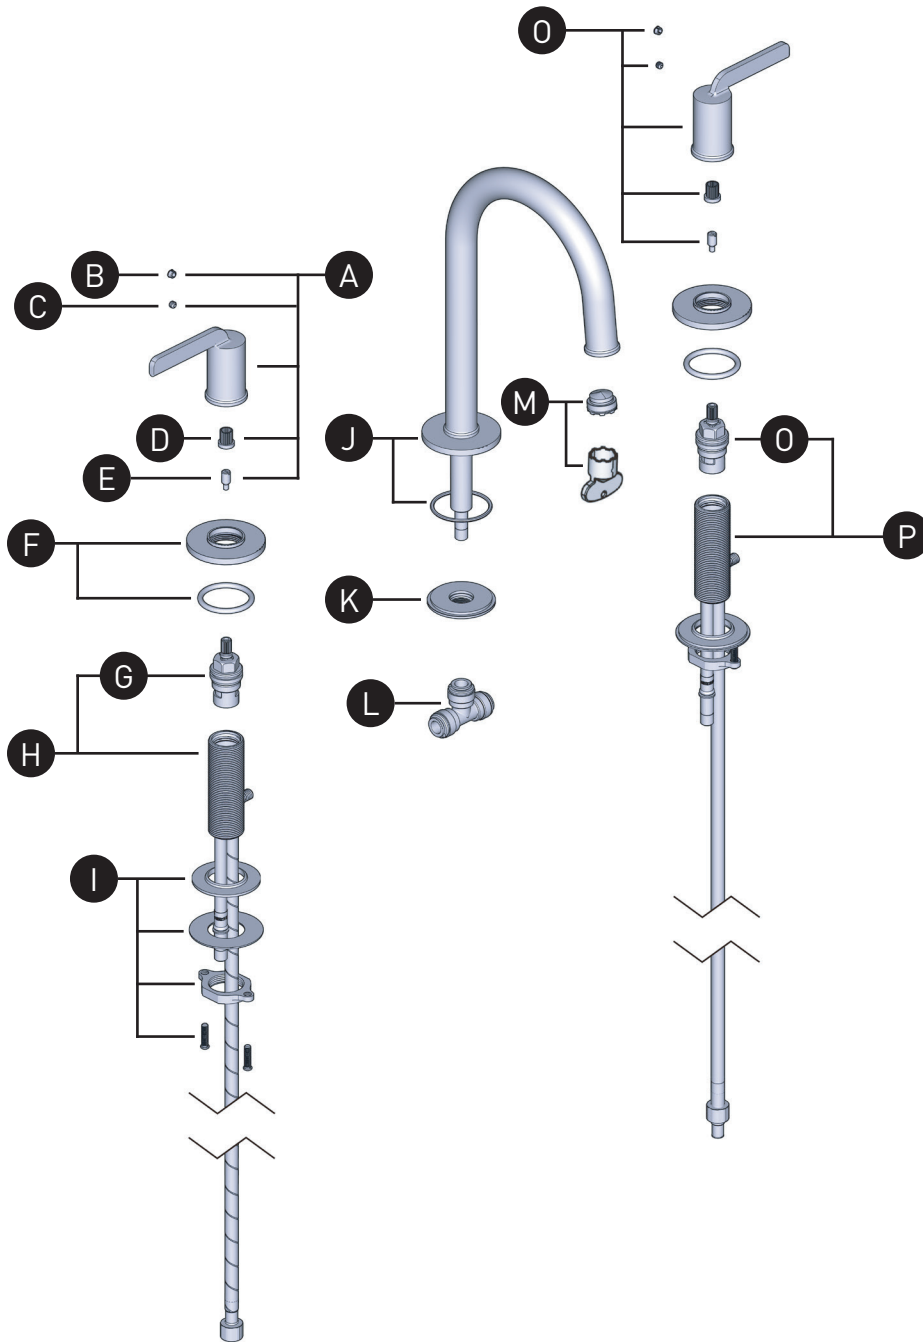

VEUILLEZ EFFECTUER VOTRE COMMANDE
PAR NO DE RÉFÉRENCE

ILLUSTRATIONS DES PIÈCES

AURD08 AUTHERTICA

Robinet de Lavabo 8" avec bec en U

ID	Référence du kit
*A	219005
*B	003-030 (x2)
C	157-040 (x2)
D	306-266 (x2)
E	390-212 (x2)
*F	219006
*G	401-079
H	0520-R
I	7460
*J	219007
K	7435
L	7328
M	S6-554-12
*N	219459
O	401-080
P	0520-B

*Préciser le fini souhaité lors de la commande.

Si vous souhaitez obtenir de l'information supplémentaire à propos de la garantie ou de tout autre élément, communiquez avec :

U.S.A.
houseofrohl.com/support
1-800-777-9762

QUEBEC / MARITIMES / WESTERN CANADA
QUÉBEC / MARITIMES / OUEST CANADIEN
QUEBEC / MARITIMOS / CANADA OCCIDENTAL
houseofrohl.ca/support
1-866-473-8442

ONTARIO
houseofrohl.ca/support
1-800-287-5354

Riobel

PERRIN & ROWE
LONDON

victoria ⊕ albert®

ROHL

Schaub

EMTEK.