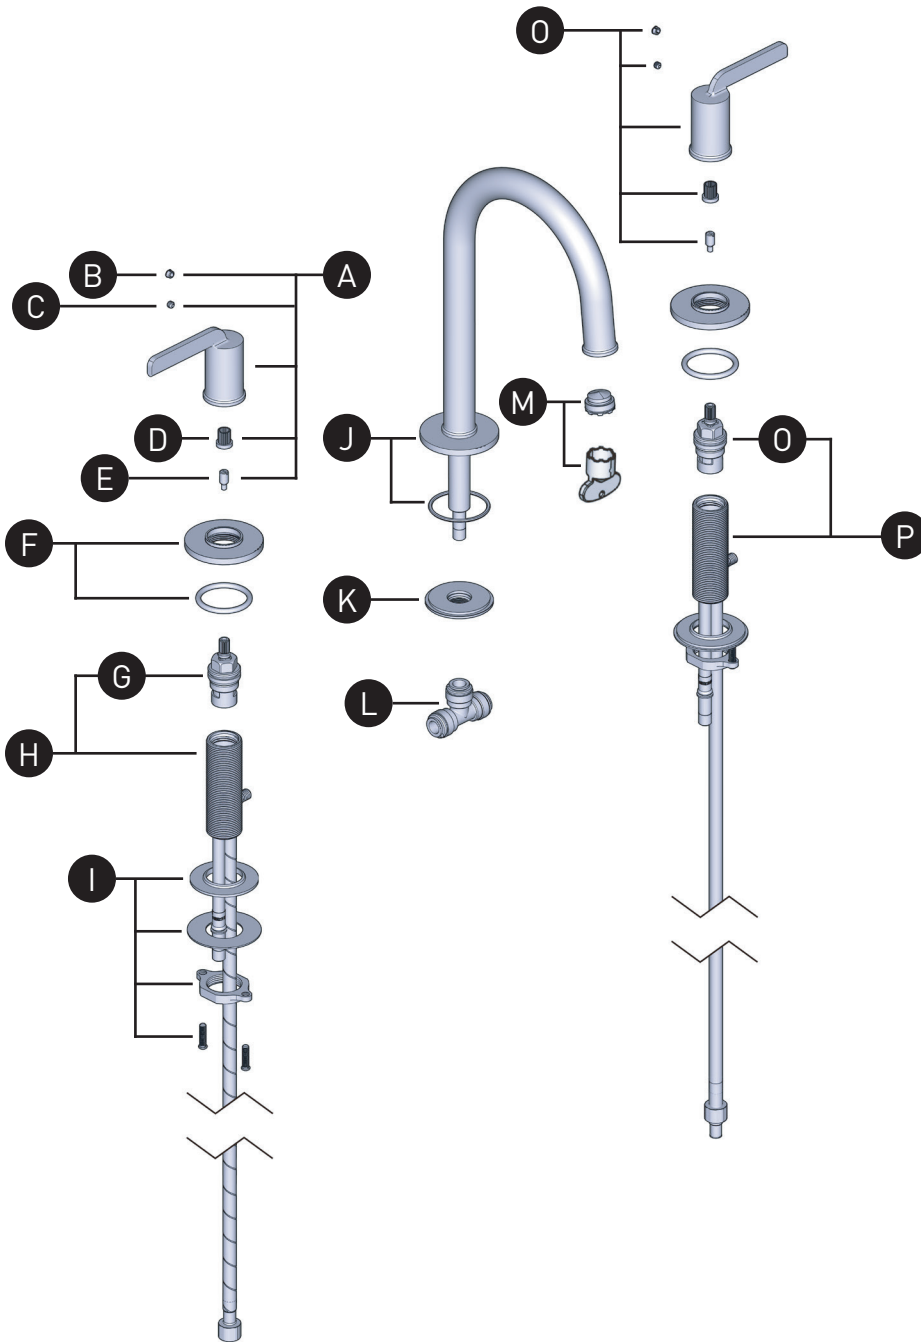

## PIEZAS ILUSTRADAS

### AURD08 AUTHENTICA

Grifo de lavatorio bimando de 8" con pico en U

ID	Referencia del kit
*A	219005
*B	003-030 (x2)
C	157-040 (x2)
D	306-266 (x2)
E	390-212 (x2)
*F	219006
*G	401-079
H	0520-R
I	7460
*J	219007
K	7435
L	7328
M	S6-554-12
*N	219459
O	401-080
P	0520-B