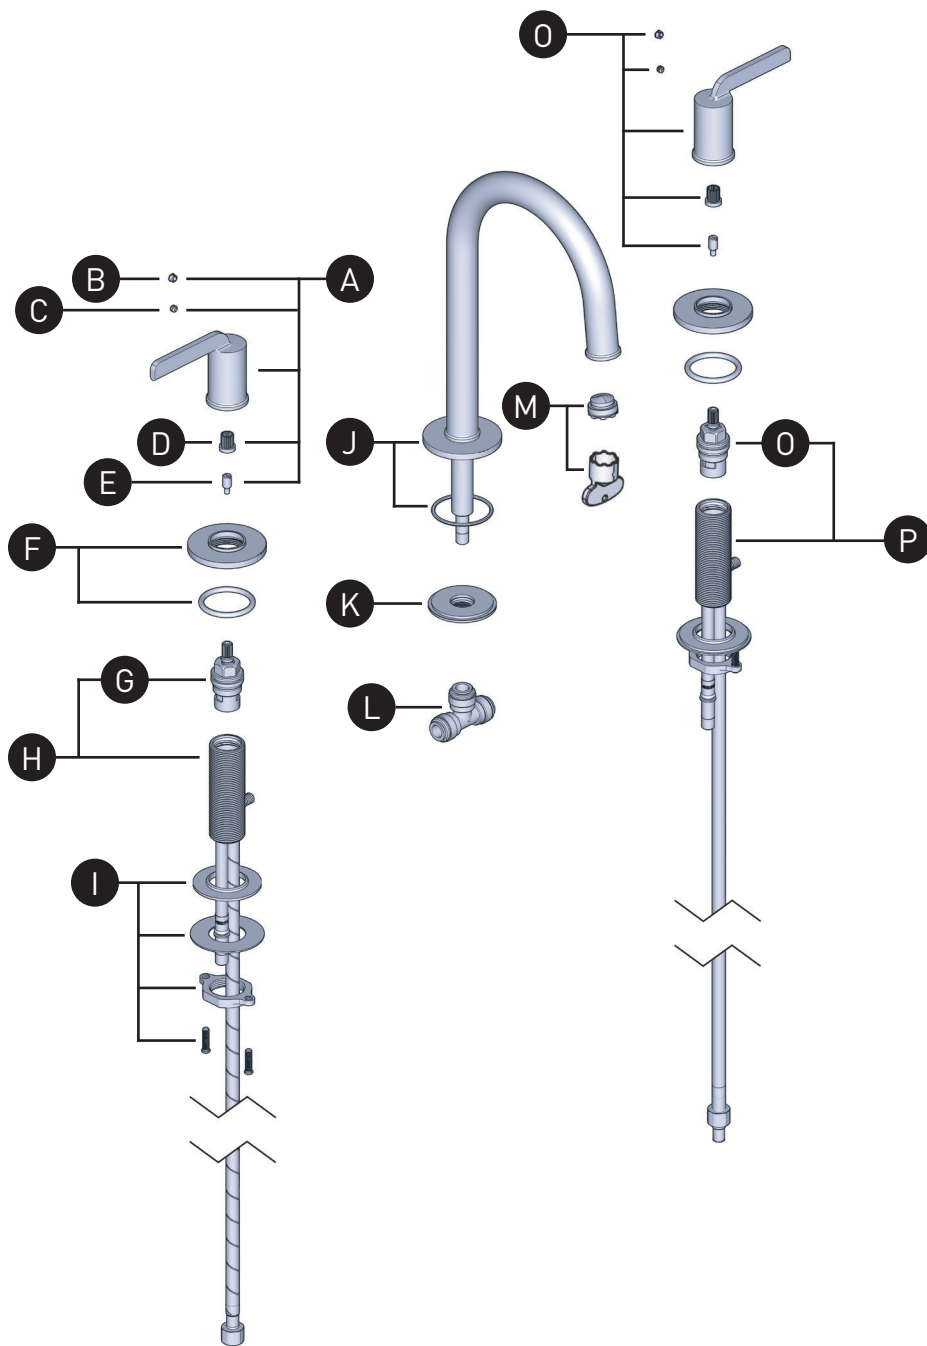

ORDER BY PART NUMBER

## ILLUSTRATED PARTS

### AURD08 AUTHENTICA

8" Widespread Lavatory Faucet  
With U-Spout

ID	Kit Number
*A	219005
*B	003-030 (x2)
C	157-040 (x2)
D	306-266 (x2)
E	390-212 (x2)
*F	219006
*G	401-079
H	0520-R
I	7460
*J	219007
K	7435
L	7328
M	S6-554-12
*N	219459
O	401-080
P	0520-B

### AURD08 AUTHERTICA

Robinet de Lavabo 8" avec bec en U

ID	Référence du kit
*A	219005
*B	003-030 (x2)
C	157-040 (x2)
D	306-266 (x2)
E	390-212 (x2)
*F	219006
*G	401-079
H	0520-R
I	7460
*J	219007
K	7435
L	7328
M	S6-554-12
*N	219459
O	401-080
P	0520-B