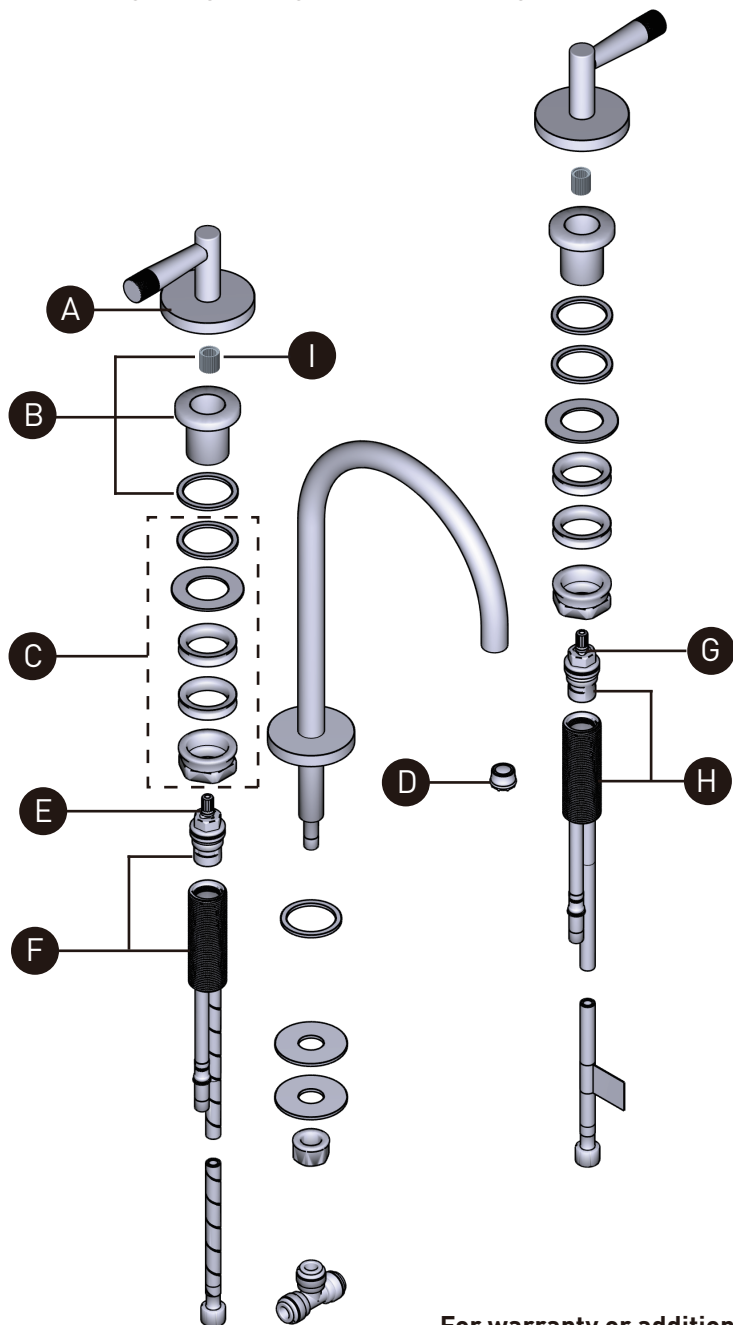

ILLUSTRATED PARTS

ORDER BY PART NUMBER

AM08D3LM

Amahle™ Widespread
Lavatory Faucet With C-Spout

ID	Kit Number
*A	KT220
B	KT217
C	KT216
D	KT202
E	401-079
F	0-520-R
G	401-080
H	0-520-B
I	A1220

*Specify finish when ordering.

Robinet de lavabo à poignées éloignées
et bec en C Amahle^{MC}

ID	Référence du kit
*A	KT220
B	KT217
C	KT216
D	KT202
E	401-079
F	0-520-R
G	401-080
H	0-520-B
I	A1220

*Préciser le fini souhaité lors de
la commande.

ONTARIO
houseofrohl.ca/support
1-800-287-5354

Riobel

PERRIN & ROWE
LONDON

victoria ⊕ albert®

ROHL

PIEZAS ILUSTRADAS

PEDIR POR NÚMERO DE REFERENCIA

AM08D3LM

Llave con dos asas Amahle™
con pico en C para lavabo

ID	Referencia del kit
*A	KT220
B	KT217
C	KT216
D	KT202
E	401-079
F	0-520-R
G	401-080
H	0-520-B
I	A1220

*Favor de especificar el acabado al hacer el pedido.