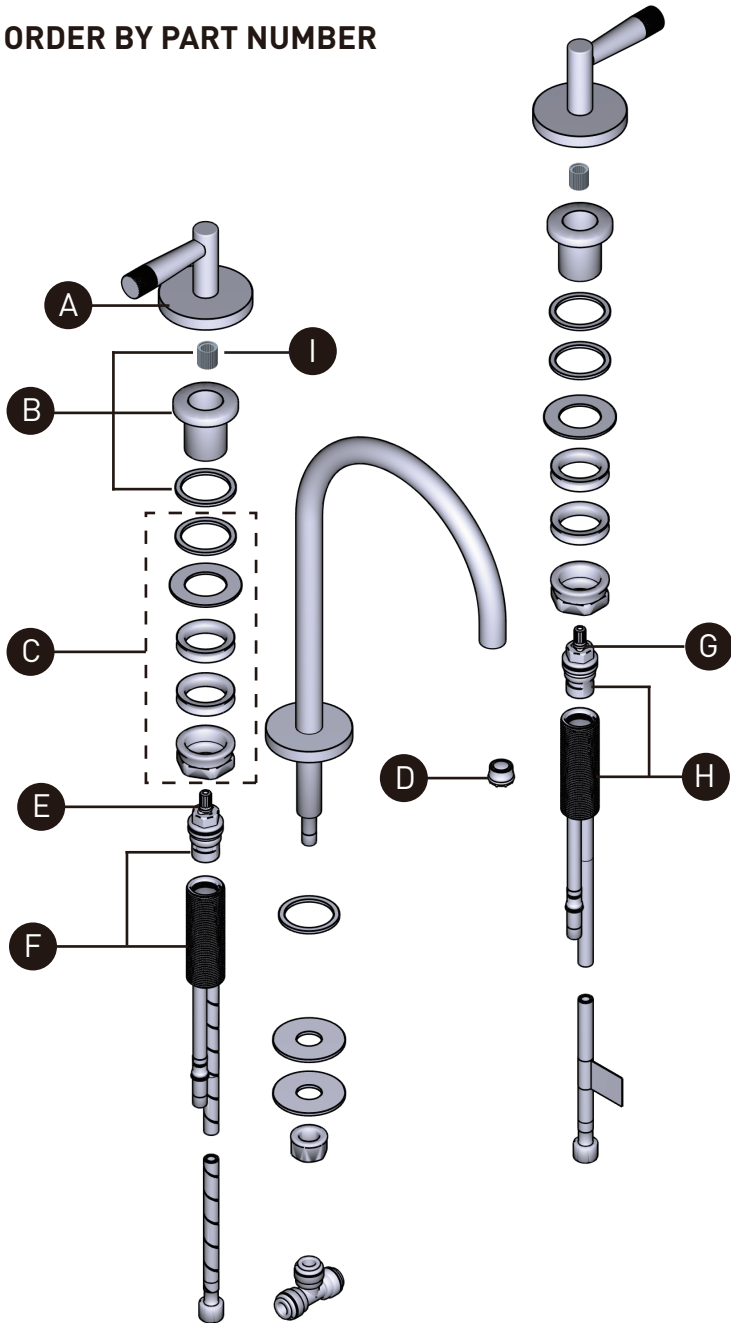

ILLUSTRATED PARTS

ORDER BY PART NUMBER

AM08D3LM

Amahle™ Widespread
Lavatory Faucet With C-Spout

ID	Kit Number
*A	KT220
B	KT217
C	KT216
D	KT202
E	401-079
F	0-520-R
G	401-080
H	0-520-B
I	A1220

*Specify finish when ordering.

ONTARIO
houseofrohl.ca/support
1-800-287-5354

Riobel

PERRIN & ROWE
LONDON

victoria ⊕ albert®

ROHL

ILLUSTRATIONS DES PIÈCES

VEUILLEZ EFFECTUER VOTRE COMMANDE
PAR NO DE RÉFÉRENCE

AM08D3LM

Robinet de lavabo à poignées éloignées
et bec en C Amahle^{MC}

ID	Référence du kit
*A	KT220
B	KT217
C	KT216
D	KT202
E	401-079
F	0-520-R
G	401-080
H	0-520-B
I	A1220

*Préciser le fini souhaité lors de
la commande.

Llave con dos asas Amahle™
con pico en C para lavabo

ID	Referencia del kit
*A	KT220
B	KT217
C	KT216
D	KT202
E	401-079
F	0-520-R
G	401-080
H	0-520-B
I	A1220

*Favor de especificar el acabado al hacer el pedido.