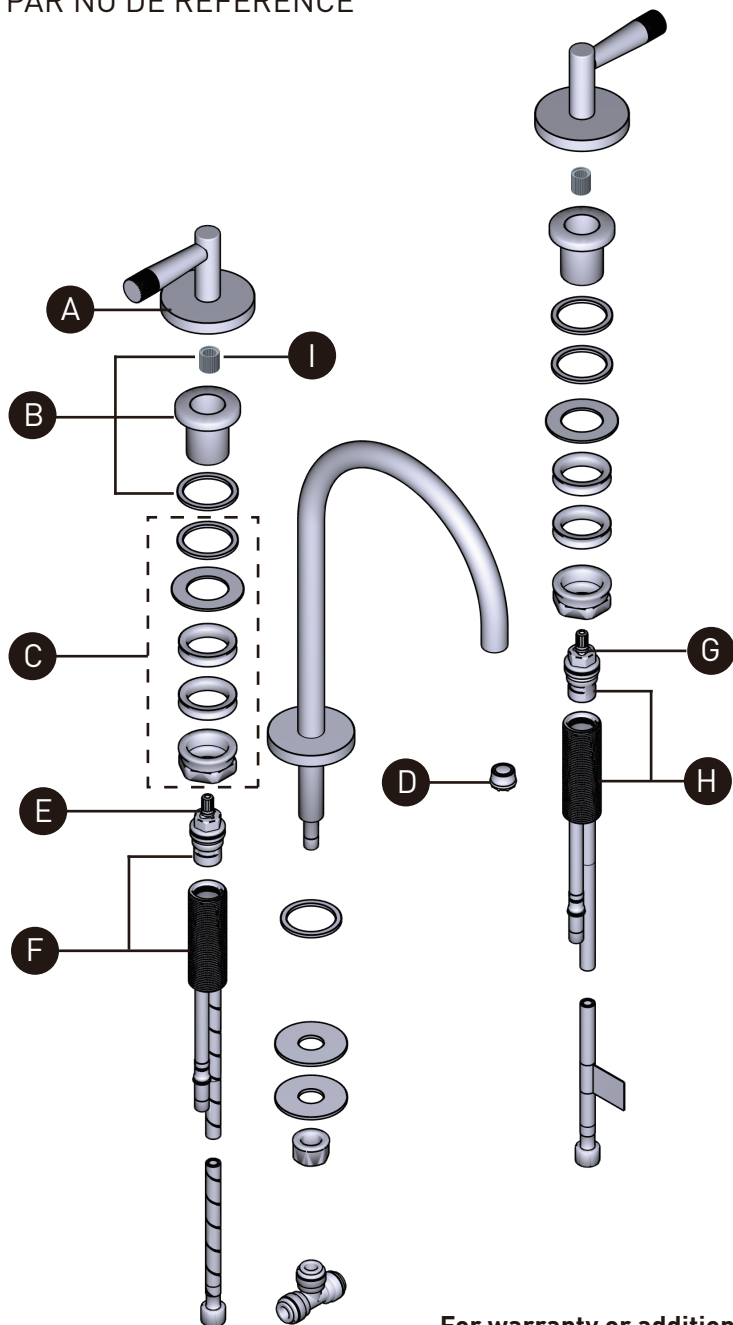

ILLUSTRATED PARTS

ORDER BY PART NUMBER

AM08D3LM

Amahle™ Widespread
Lavatory Faucet With C-Spout

ID	Kit Number
*A	KT220
B	KT217
C	KT216
D	KT202
E	401-079
F	0-520-R
G	401-080
H	0-520-B
I	A1220

*Specify finish when ordering.

ONTARIO
houseofrohl.ca/support
1-800-287-5354

Riobel

PERRIN & ROWE
LONDON

victoria ⊕ albert®

ROHL

ILLUSTRATIONS DES PIÈCES

VEUILLEZ EFFECTUER VOTRE COMMANDE
PAR NO DE RÉFÉRENCE

AM08D3LM

Robinet de lavabo à poignées éloignées
et bec en C Amahle^{MC}

ID	Référence du kit
*A	KT220
B	KT217
C	KT216
D	KT202
E	401-079
F	0-520-R
G	401-080
H	0-520-B
I	A1220

*Préciser le fini souhaité lors de
la commande.

Llave con dos asas Amahle™
con pico en C para lavabo

ID	Referencia del kit
*A	KT220
B	KT217
C	KT216
D	KT202
E	401-079
F	0-520-R
G	401-080
H	0-520-B
I	A1220

*Favor de especificar el acabado al hacer el pedido.