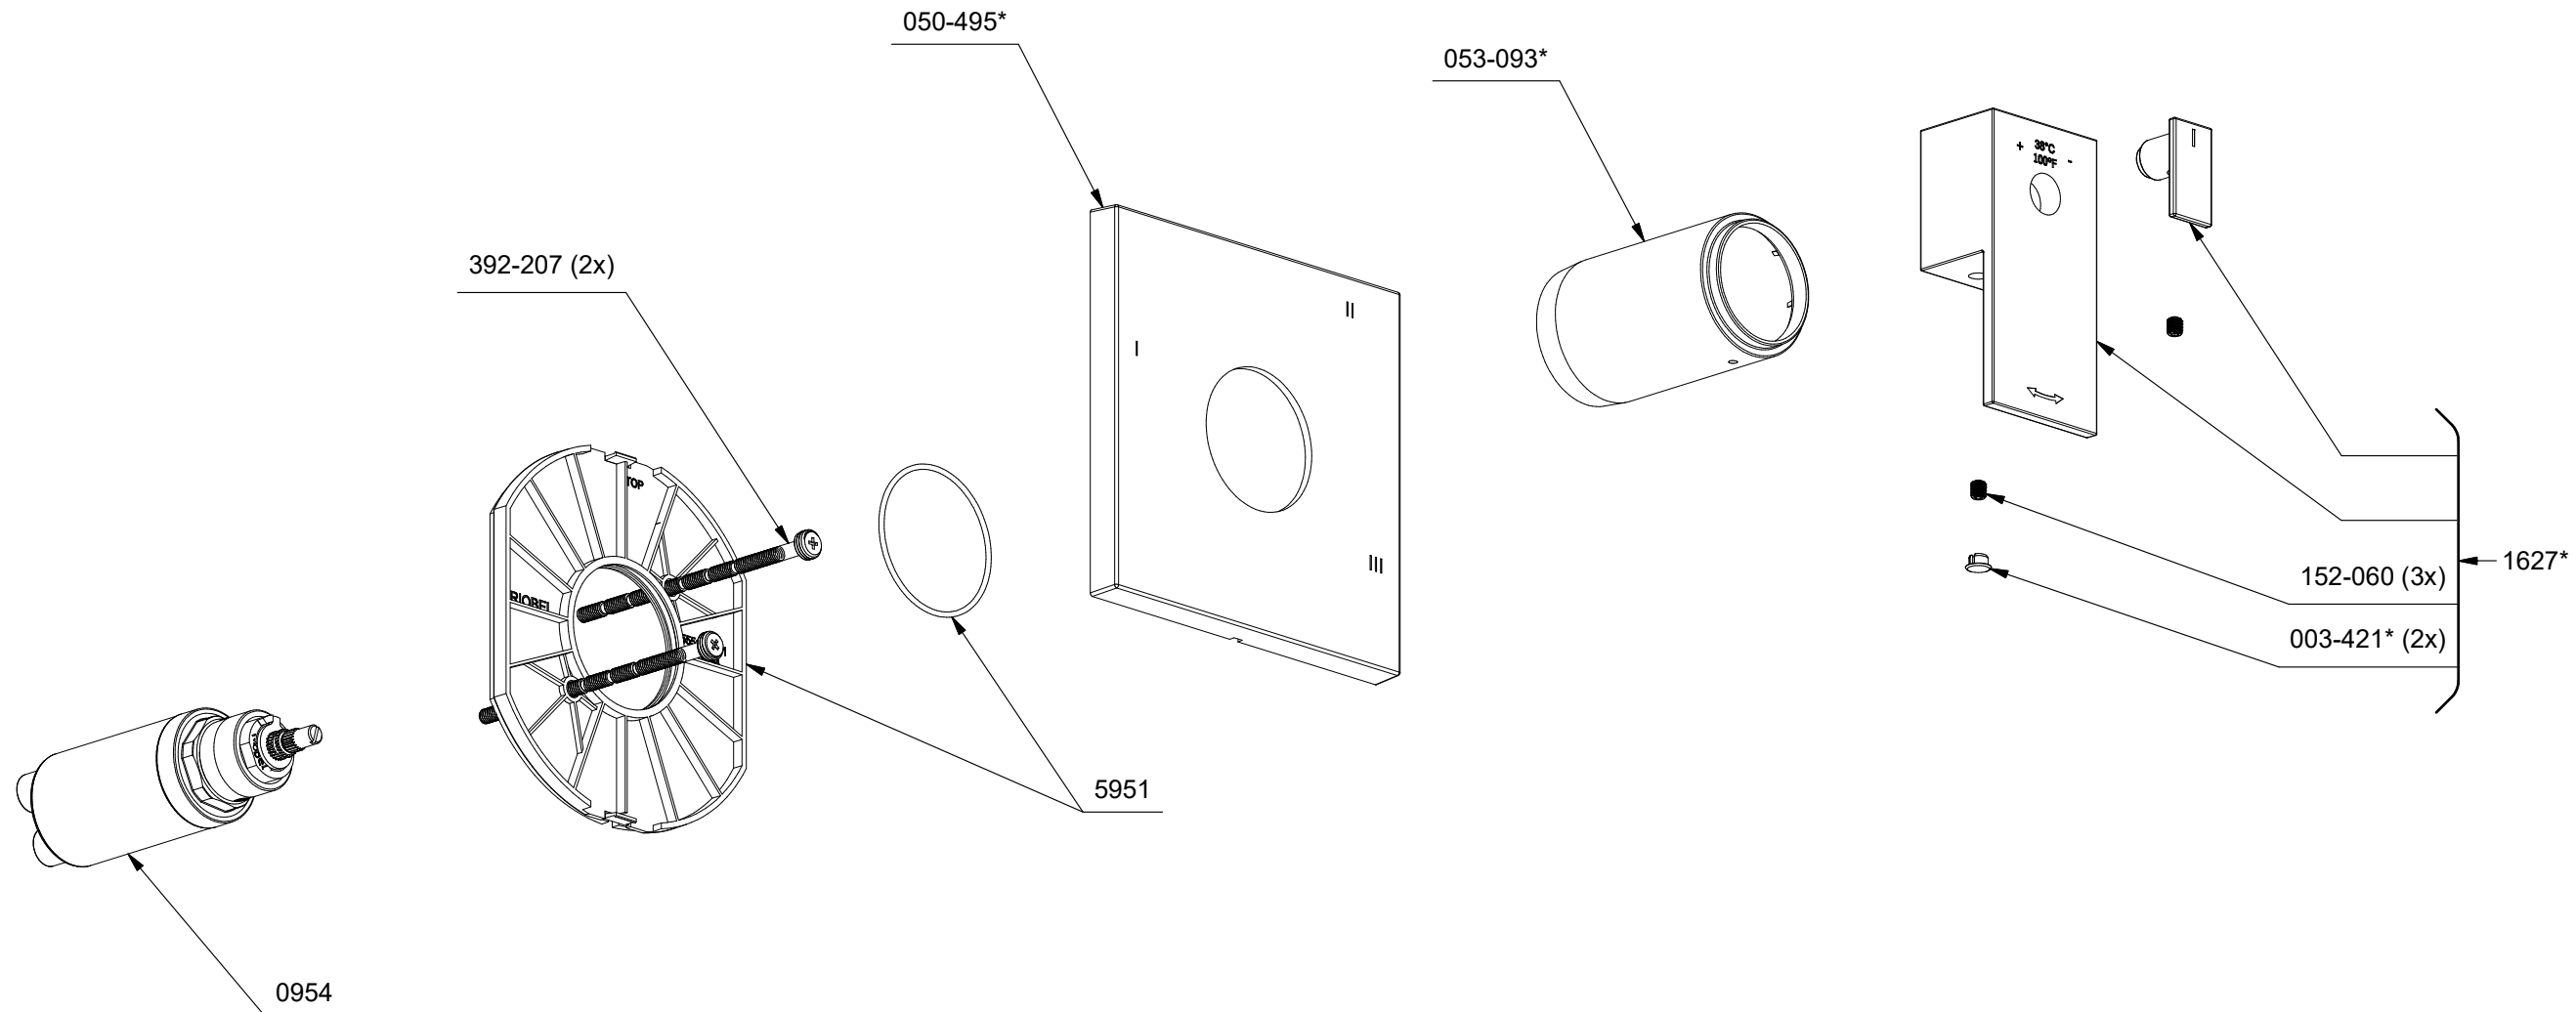

RiobelPRO® TQA95
 Quadrik
 3-way Type T/P coaxial valve trim

*Les dimensions, les modèles et les finis présentés peuvent différer. / Sizes, models and finishes may differ from those presented.

*Finish determined by Suffix

Finish	Description
C	Chrome
BK	Black

TOOL :
 505-025 (Allen key 2.5mm)