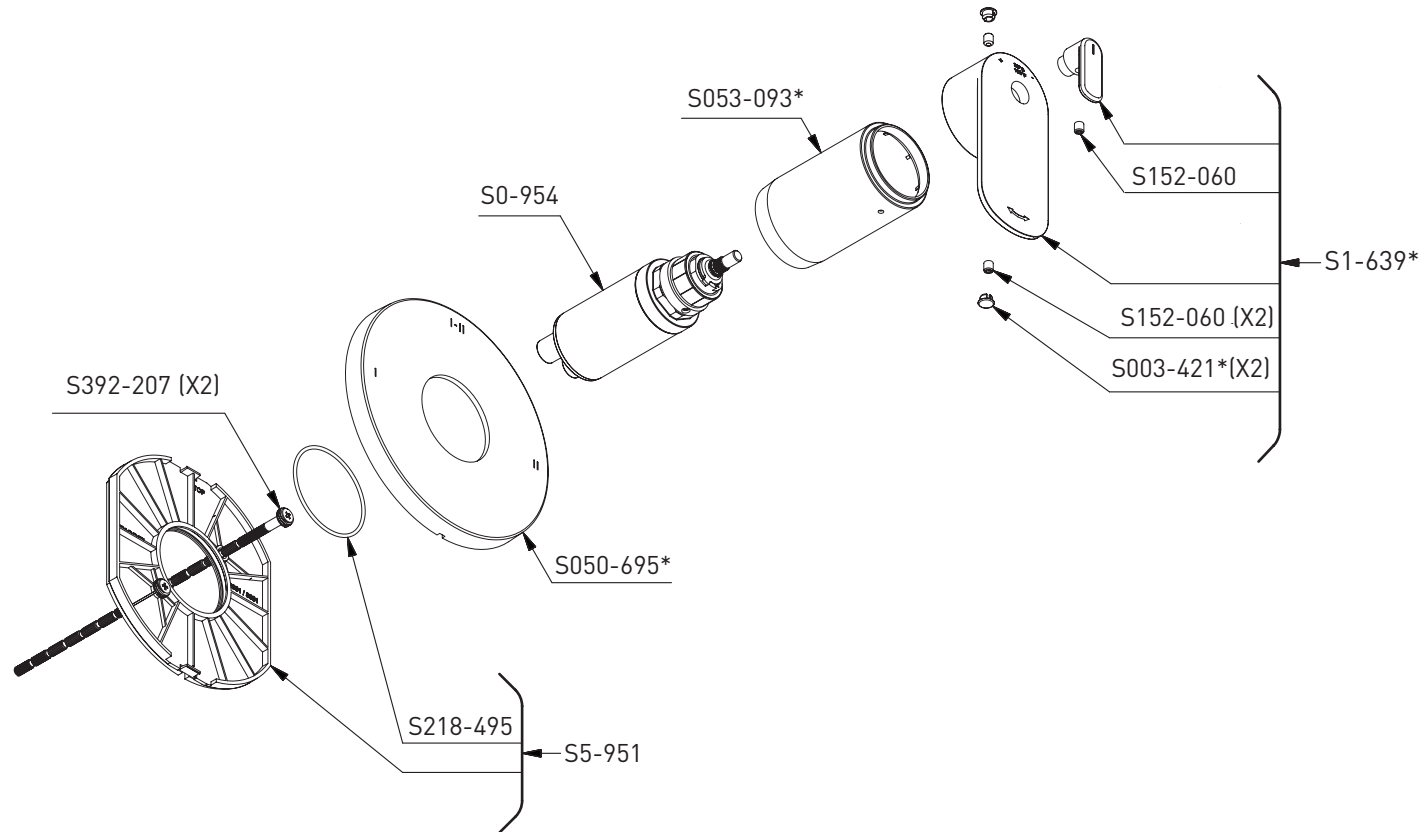

ORDER BY PART NUMBER

**Ever**  
3-way Type T/P (thermostatic/pressure balance)  
coaxial valve trim

Model  
TEV95

\*Finish determined by Suffix

Finish	Description
C	Chrome
BK	Black

TOOL:  
S505-025 (Allen Key 2.5mm)

## ILLUSTRATIONS DES PIÈCES

VEUILLEZ EFFECTUER VOTRE  
COMMANDE PAR NO DE PIÈCE

**Ever**  
Garniture pour valve 3 voies coaxiale Type T/P  
(thermo/pression équilibrée)

Modèle  
TEV95

\*Fini déterminé en fonction du suffixe

Fini	Description
C	Chrome
BK	Noir

Outil:

S505-025 (Clé hexagonale 2.5mm)