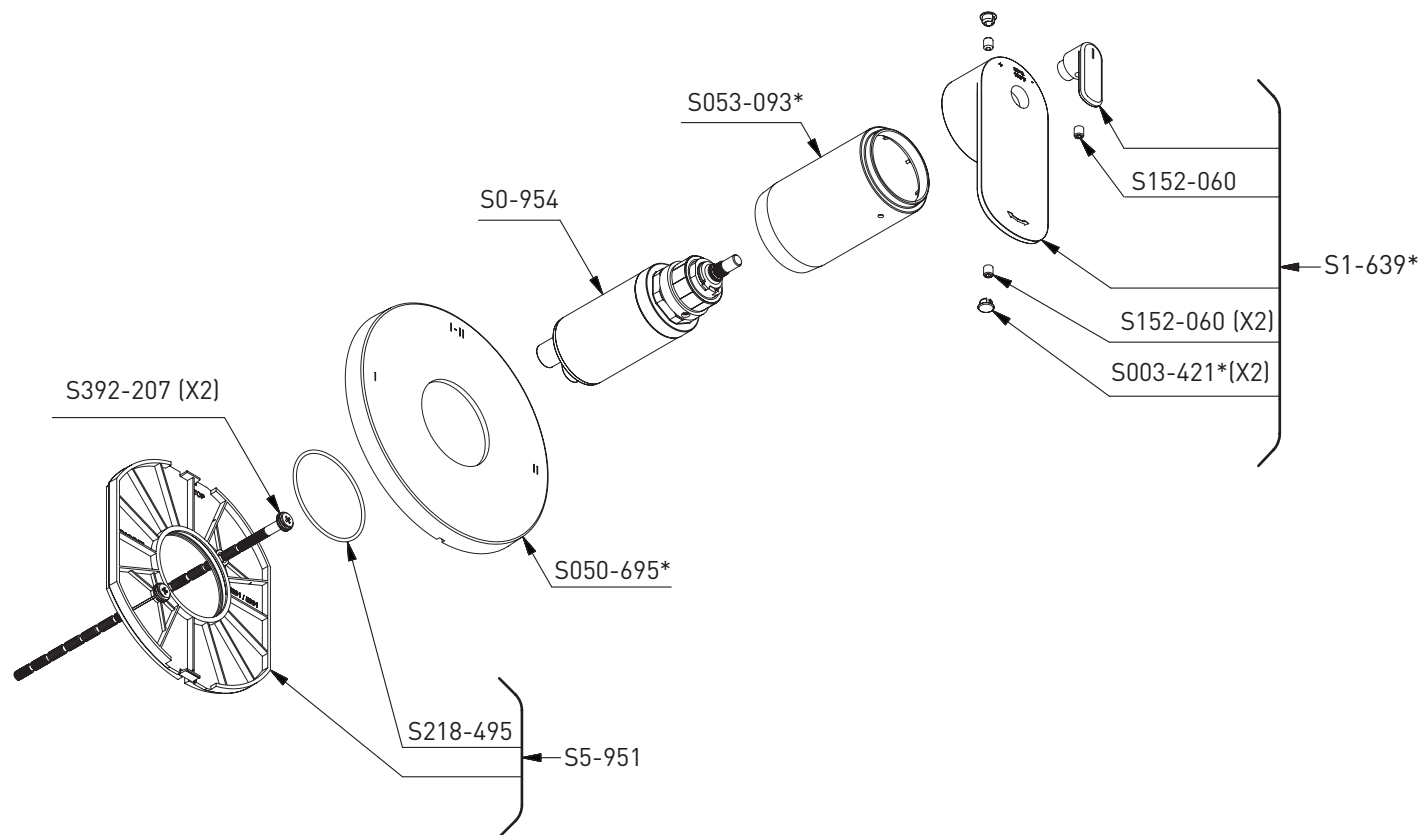

*Acabado determinado por Suffix

Acabado	Descripción
C	Cromo
BK	Negro

Herramienta:
S505-025 (Llave Allen 2.5mm)