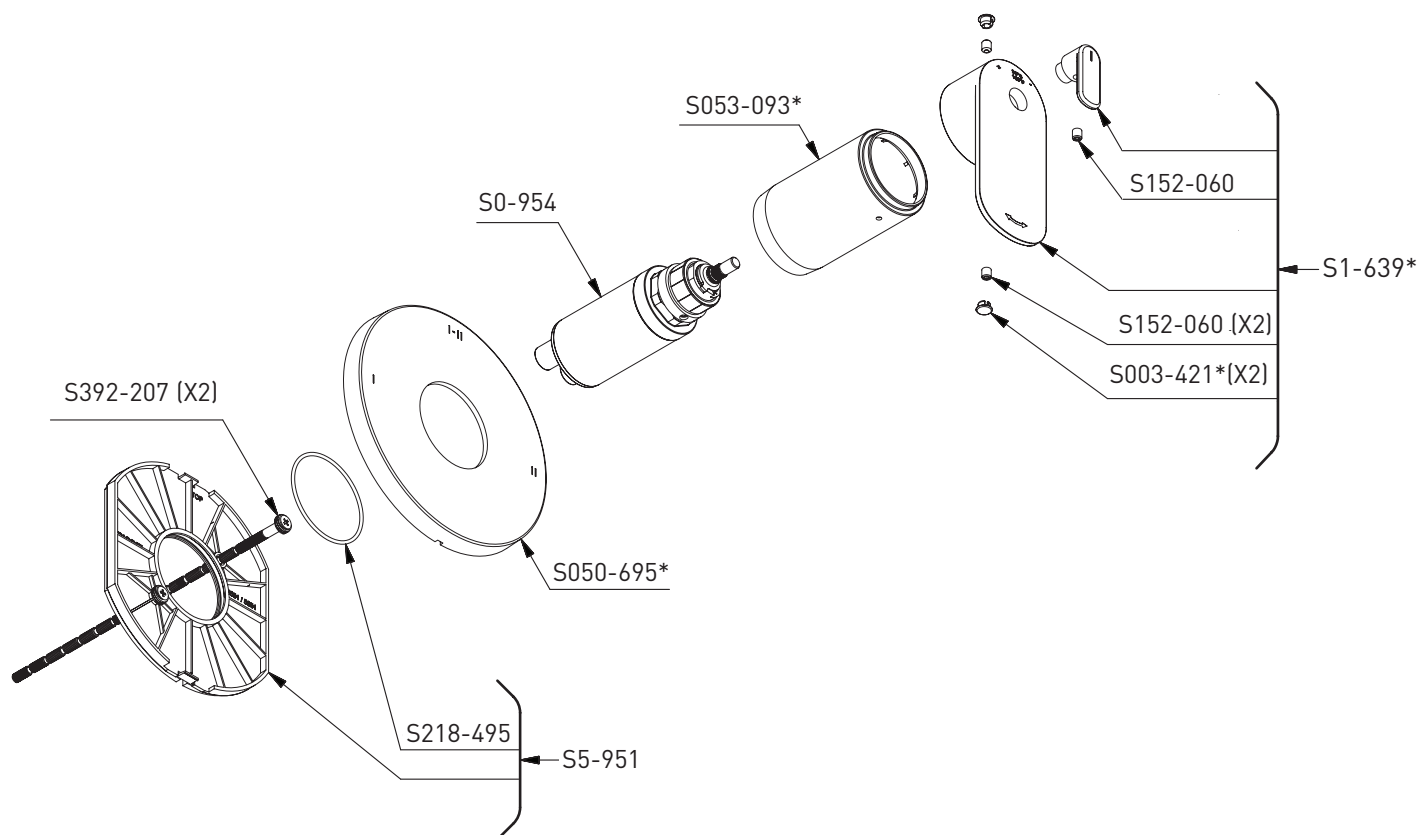

ORDER BY PART NUMBER

**Ever**  
3-way Type T/P (thermostatic/pressure balance)  
coaxial valve trim

Model  
TEV95

\*Finish determined by Suffix

Finish	Description
C	Chrome
BK	Black

TOOL:  
S505-025 (Allen Key 2.5mm)

## ILLUSTRATIONS DES PIÈCES

VEUILLEZ EFFECTUER VOTRE  
COMMANDE PAR NO DE PIÈCE

**Ever**  
Garniture pour valve 3 voies coaxiale Type T/P  
(thermo/pression équilibrée)

Modèle  
TEV95

\*Fini déterminé en fonction du suffixe

Fini	Description
C	Chrome
BK	Noir

Outil:

S505-025 (Clé hexagonale 2.5mm)