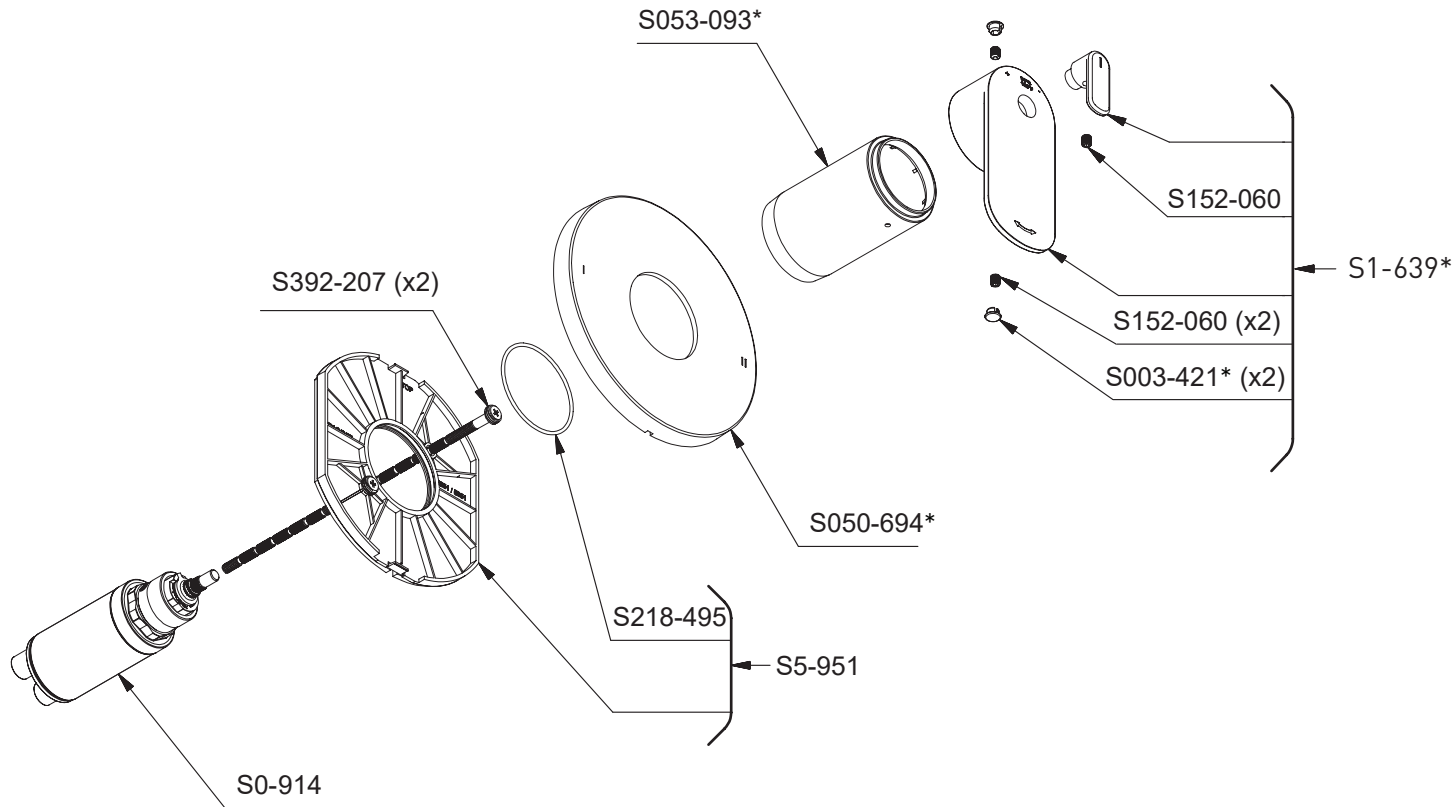

ORDER BY PART NUMBER

Ever
2-way no share Type T/P (thermostatic/
pressure balance) coaxial valve trim

Model
TEV94

*Finish determined by Suffix

Finish	Description
C	Chrome
BK	Black

TOOL:
S505-025 (Allen Key 2.5mm)

ILLUSTRATIONS DES PIÈCES

VEUILLEZ EFFECTUER VOTRE
COMMANDE PAR NO DE PIÈCE

Ever

Garniture pour valve 2 voies non-partagées coaxiale
Type T/P (thermo/pression équilibrée)

Modèle
TEV94

*Fini déterminé en fonction du suffixe

Fini	Description
C	Chrome
BK	Noir

Outil:

S505-025 (Clé hexagonale 2.5mm)

RiobelPRO®

VANCOUVER
RIOBELPRO.CA
1-604-421-5665

QUÉBEC / MARITIMES / OUEST CANADIEN
QUEBEC / MARITIMES / WESTERN CANADA
QUEBEC / MARITIMOS / CANADA OCCIDENTAL
RIOBELPRO.CA