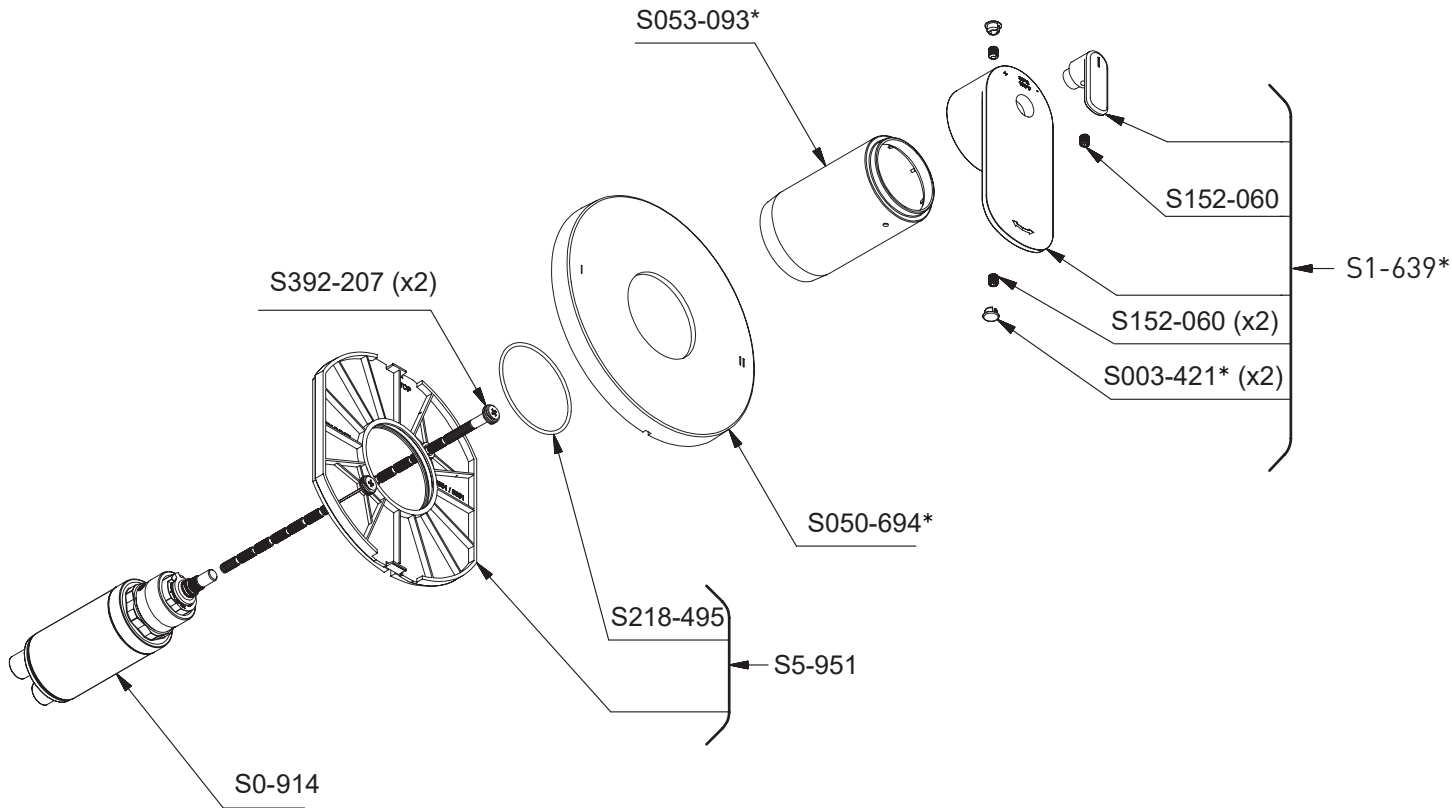

ORDER BY PART NUMBER

Ever
2-way no share Type T/P (thermostatic/
pressure balance) coaxial valve trim

Model
TEV94

*Finish determined by Suffix

Finish	Description
C	Chrome
BK	Black

TOOL:
S505-025 (Allen Key 2.5mm)

ILLUSTRATIONS DES PIÈCES

VEUILLEZ EFFECTUER VOTRE
COMMANDE PAR NO DE PIÈCE

Ever

Garniture pour valve 2 voies non-partagées coaxiale
Type T/P (thermo/pression équilibrée)

Modèle
TEV94

*Fini déterminé en fonction du suffixe

Fini	Description
C	Chrome
BK	Noir

Outil:

S505-025 (Clé hexagonale 2.5mm)

RiobelPRO®

VANCOUVER
RIOBELPRO.CA
1-604-421-5665

QUÉBEC / MARITIMES / OUEST CANADIEN
QUEBEC / MARITIMES / WESTERN CANADA
QUEBEC / MARITIMOS / CANADA OCCIDENTAL
RIOBELPRO.CA