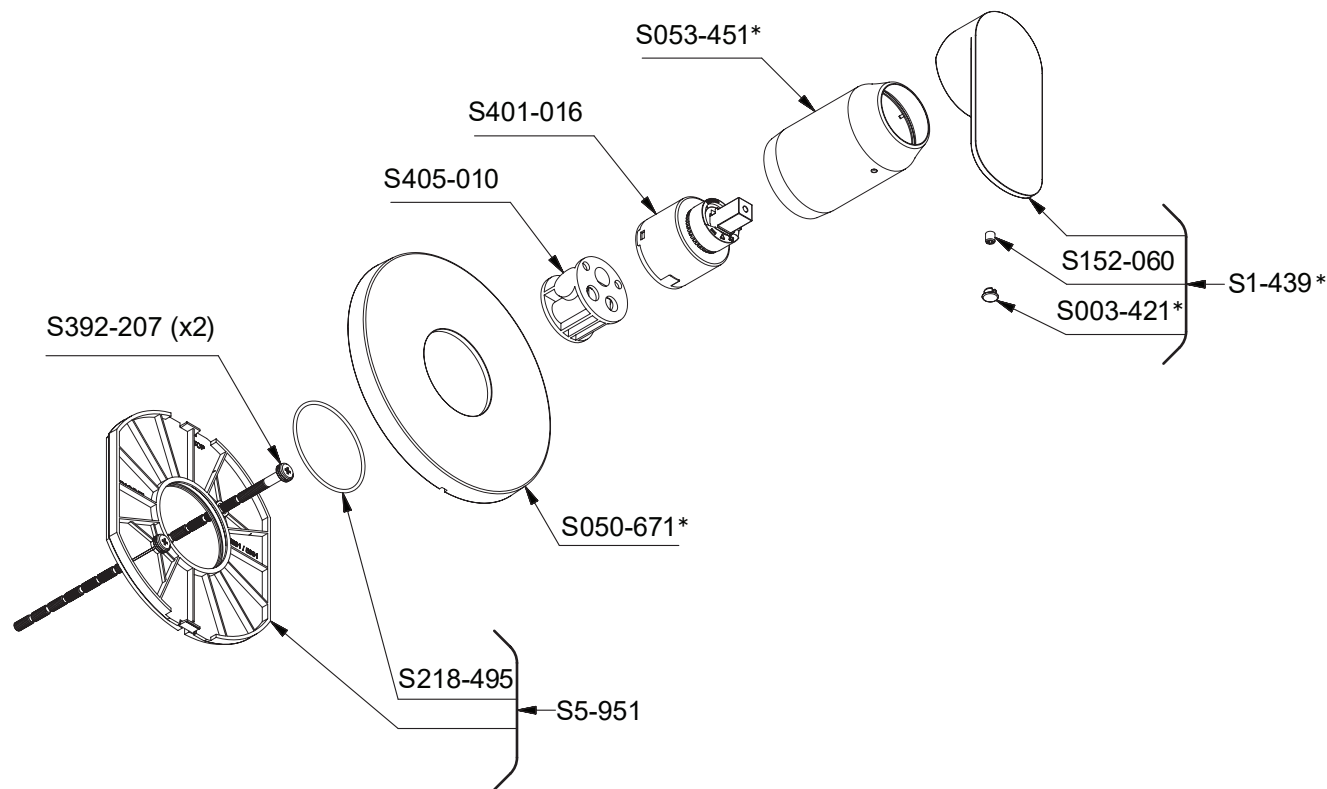

*Finish determined by Suffix

Finish	Description
C	Chrome
BK	Black

TOOL :

S505-025 (Allen key 2.5mm)

ILLUSTRATIONS DES PIÈCES

VEUILLEZ EFFECTUER VOTRE
COMMANDE PAR NO DE PIÈCE

Ever
Garniture pour valve Type P (pression équilibrée)

Modèle
TEV71

*Fini déterminé en fonction du suffixe

Fini	Description
C	Chrome
BK	Noir

Outil:

S050-025 (Clé hexagonale 2.5mm)

Ever

Moldura de válvula Tipo P
(equilibrio de presión)

Modelo
TEV71

*Acabado determinado por Suffix

Acabado	Descripción
C	Cromo
BK	Negro

Herramienta:

S505-025 (Llave Allen 2.5mm)