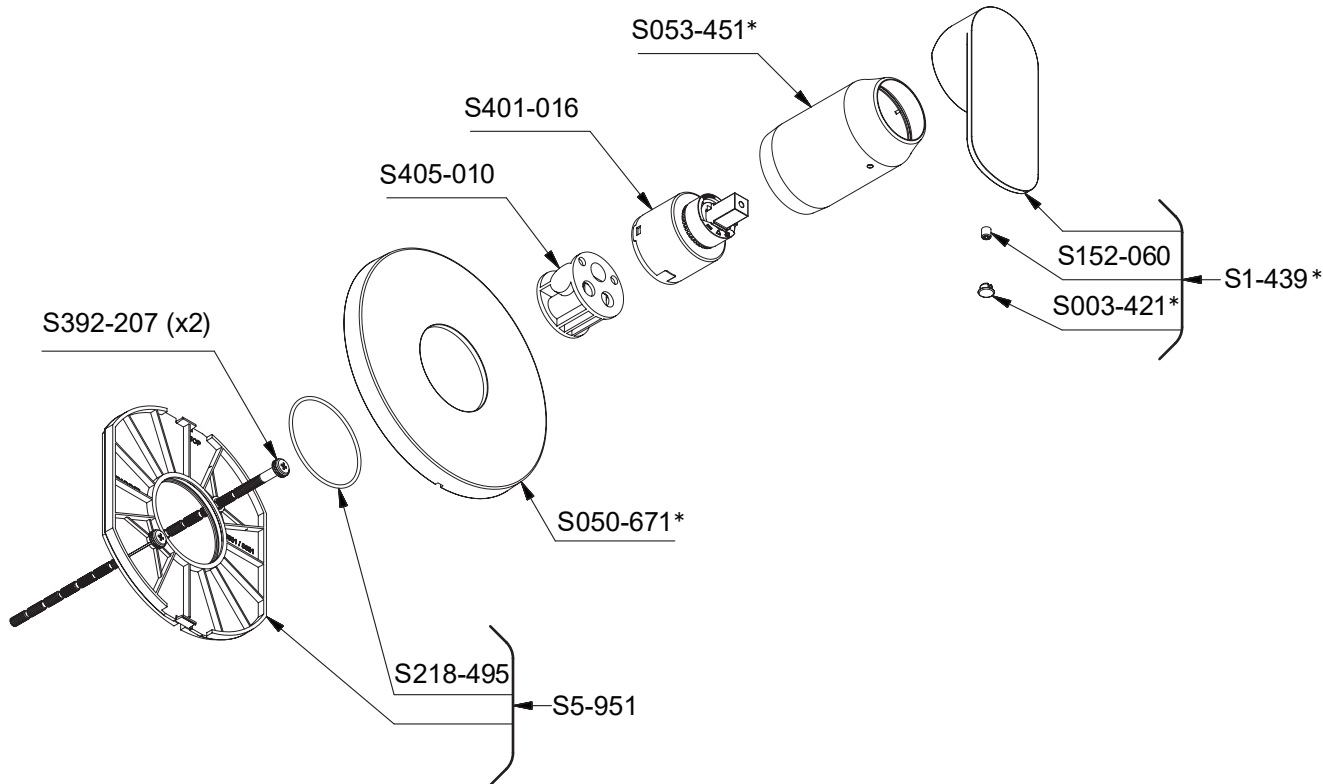

*Finish determined by Suffix

Finish	Description
C	Chrome
BK	Black

TOOL :

S505-025 (Allen key 2.5mm)

ILLUSTRATIONS DES PIÈCES

VEUILLEZ EFFECTUER VOTRE
COMMANDE PAR NO DE PIÈCE

Ever
Garniture pour valve Type P (pression équilibrée)

Modèle
TEV71

*Fini déterminé en fonction du suffixe

Fini	Description
C	Chrome
BK	Noir

Outil:

S050-025 (Clé hexagonale 2.5mm)

Ever

Moldura de válvula Tipo P
(equilibrio de presión)

Modelo
TEV71

*Acabado determinado por Suffix

Acabado	Descripción
C	Cromo
BK	Negro

Herramienta:

S505-025 (Llave Allen 2.5mm)