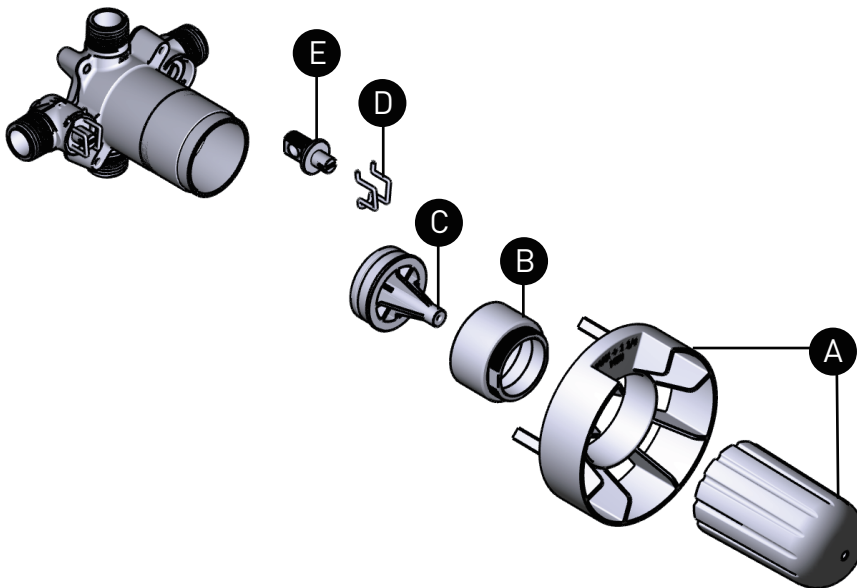

RiobelPRO®

ILLUSTRATED PARTS

ORDER BY PART NUMBER

R93

2-way Type T/P coaxial valve rough
without cartridge

MODEL

R93
R93 EX
R93 SPEX

ID	Kit Number	Finish
A	S0-908	N/A
B	S305-441	N/A
C	S7-511	N/A
D	S390-127 (x2)	N/A
E	S7-441 (x2)	N/A

ONTARIO
RIOBELPRO.CA
905-856-9090 / 1-888-287-5354

RiobelPRO®

ILLUSTRATIONS DES PIÈCES

VEUILLEZ EFFECTUER VOTRE
COMMANDE PAR NO DE PIÈCE

R93

Brut de valve coaxiale 2 voies, sans cartouche,
Type T/P (thermo/pression équilibrée)

ONTARIO
RIOBELPRO.CA
905-856-9090 / 1-888-287-5354

RiobelPRO®

PIEZAS ILUSTRADAS

ORDENAR POR NÚMERO DE PIEZA

R93

Válvula coaxial de 2 vías Tipo T/P sin cartucho

MODELO

R93
R93 EX
R93 SPEX