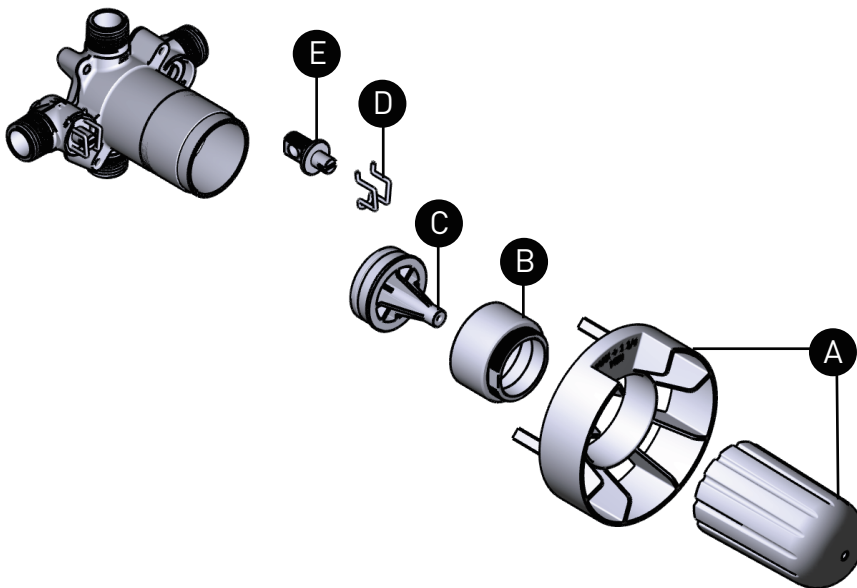

RiobelPRO®

ILLUSTRATIONS DES PIÈCES

VEUILLEZ EFFECTUER VOTRE
COMMANDE PAR NO DE PIÈCE

R93

Brut de valve coaxiale 2 voies, sans cartouche,
Type T/P (thermo/pression équilibrée)

MODÈLE

R93
R93 EX
R93 SPEX

N° d'id.	N° de trousse	Fini
A	S0-908	N/A
B	S305-075	N/A
C	S7-511	N/A
D	S390-127 (x2)	N/A
E	S7-441 (x2)	N/A

RiobelPRO®

VANCOUVER
RIOBELPRO.CA
1-604-421-5665

QUÉBEC / MARITIMES / OUEST CANADIEN
QUEBEC / MARITIMES / WESTERN CANADA
QUEBEC / MARITIMOS / CANADA OCCIDENTAL
RIOBELPRO.CA
450-432-0442 / 1-866-473-8442

ONTARIO
RIOBELPRO.CA
905-856-9090 / 1-888-287-5354