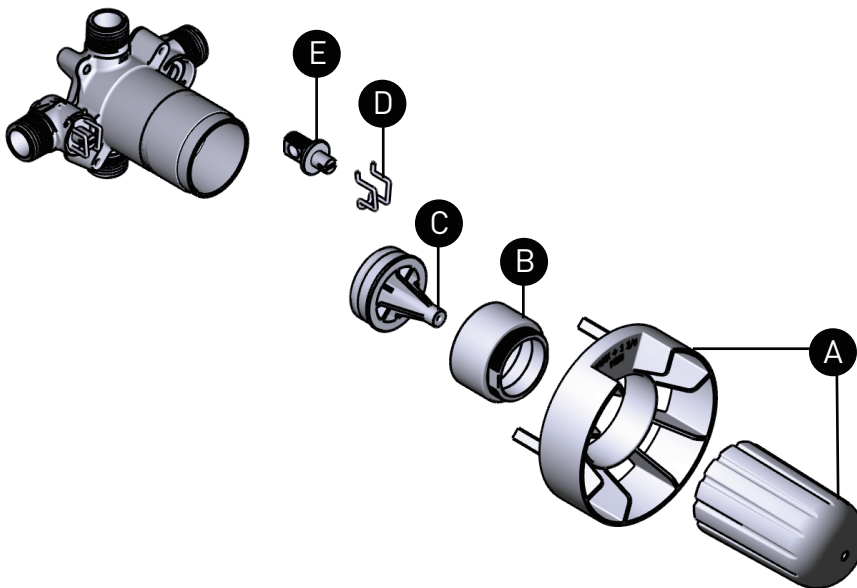

RiobelPRO®

PIEZAS ILUSTRADAS

ORDENAR POR NÚMERO DE PIEZA

R93

Válvula coaxial de 2 vías Tipo T/P sin cartucho

MODELO

R93
R93 EX
R93 SPEX

N° de ident.	N° de kit	Acabado
A	S0-908	N/A
B	S305-075	N/A
C	S7-511	N/A
D	S390-127 (x2)	N/A
E	S7-441 (x2)	N/A

RiobelPRO®

VANCOUVER
RIOBELPRO.CA
1-604-421-5665

QUÉBEC / MARITIMES / OUEST CANADIEN
QUEBEC / MARITIMES / WESTERN CANADA
QUEBEC / MARITIMOS / CANADA OCCIDENTAL
RIOBELPRO.CA
450-432-0442 / 1-866-473-8442

ONTARIO
RIOBELPRO.CA
905-856-9090 / 1-888-287-5354