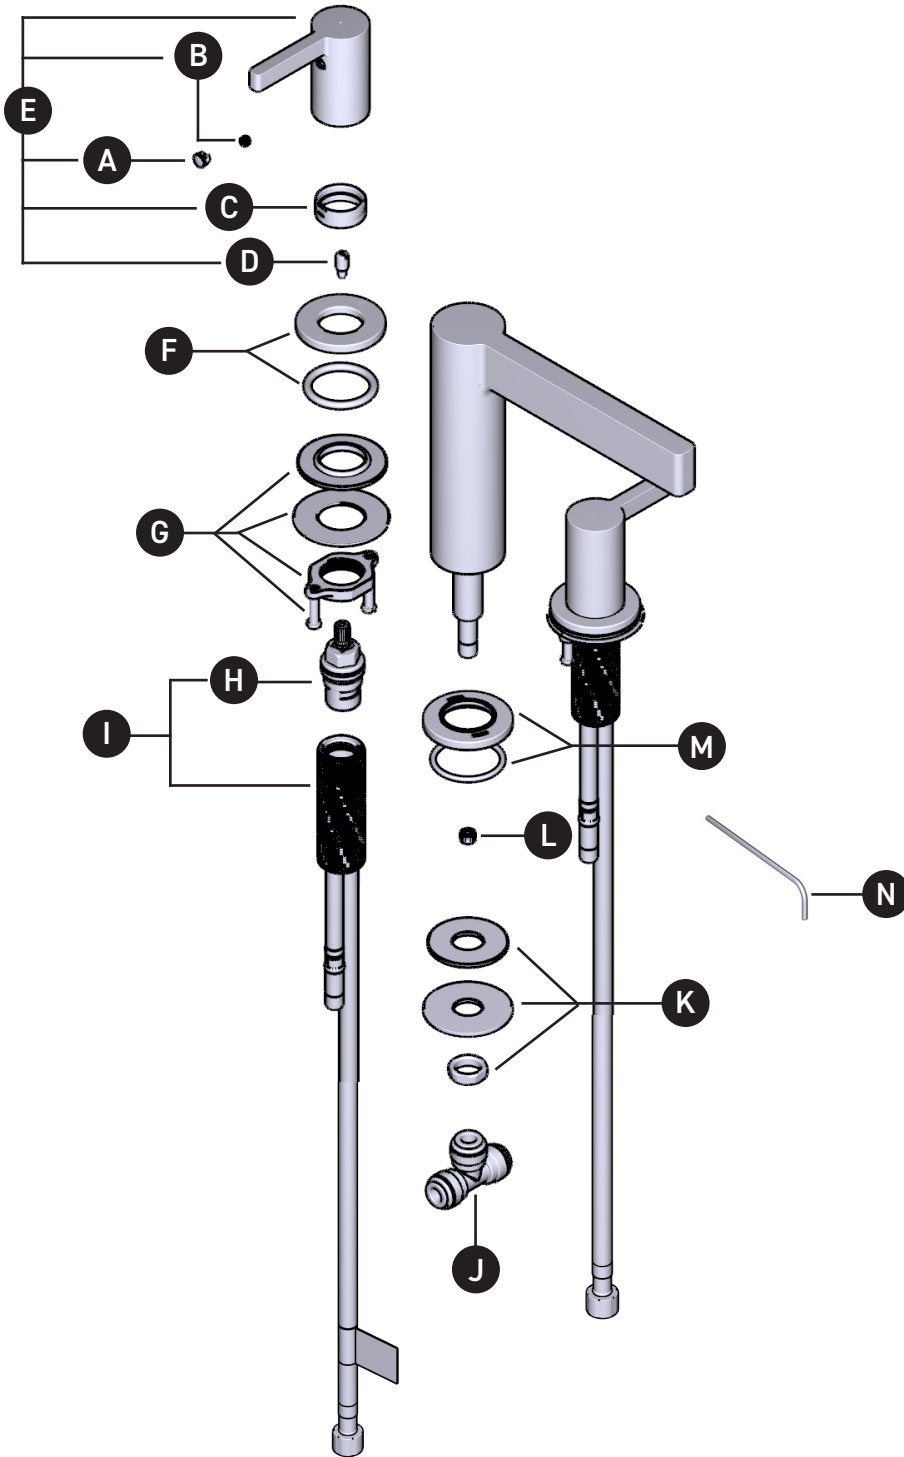

Illustrated Parts

PX08

8" Lavatory Faucet

ORDER BY PART NUMBER

ID	Kit Number	Finish
*A	003-013	See below
B	S157-040	N/A
*C	S305-049	See below
D	390-212	N/A
*E	1024	See below
*F	S2-613	See below
G	S7-460	N/A
H	S401-079 (Hot)	N/A
	S401-080 (Cold)	N/A
I	S0-520-B (Cold)	N/A
	S0-520-R (Hot)	N/A
J	S7-328	N/A
K	S7-435	N/A
L	S6-519-12 (1.2gpm / 4.6l/min)	N/A
M	S2-631	N/A
N	S505-025 (2.5mm)	N/A

N° d'id.	N° de trousse	Fini
*A	003-013	Voir ci-dessous
B	S157-040	N/A
*C	S305-049	Voir ci-dessous
D	390-212	N/A
*E	1024	Voir ci-dessous
*F	S2-613	Voir ci-dessous
G	S7-460	N/A
H	S401-079 (Chaud)	N/A
	S401-080 (Froid)	N/A
I	S0-520-B (Froid)	N/A
	S0-520-R (Chaud)	N/A
J	S7-328	N/A
K	S7-435	N/A
L	S6-519-12 (1.2gpm / 4.6l/min)	N/A
M	S2-631	N/A
N	S505-025 (2.5mm)	N/A