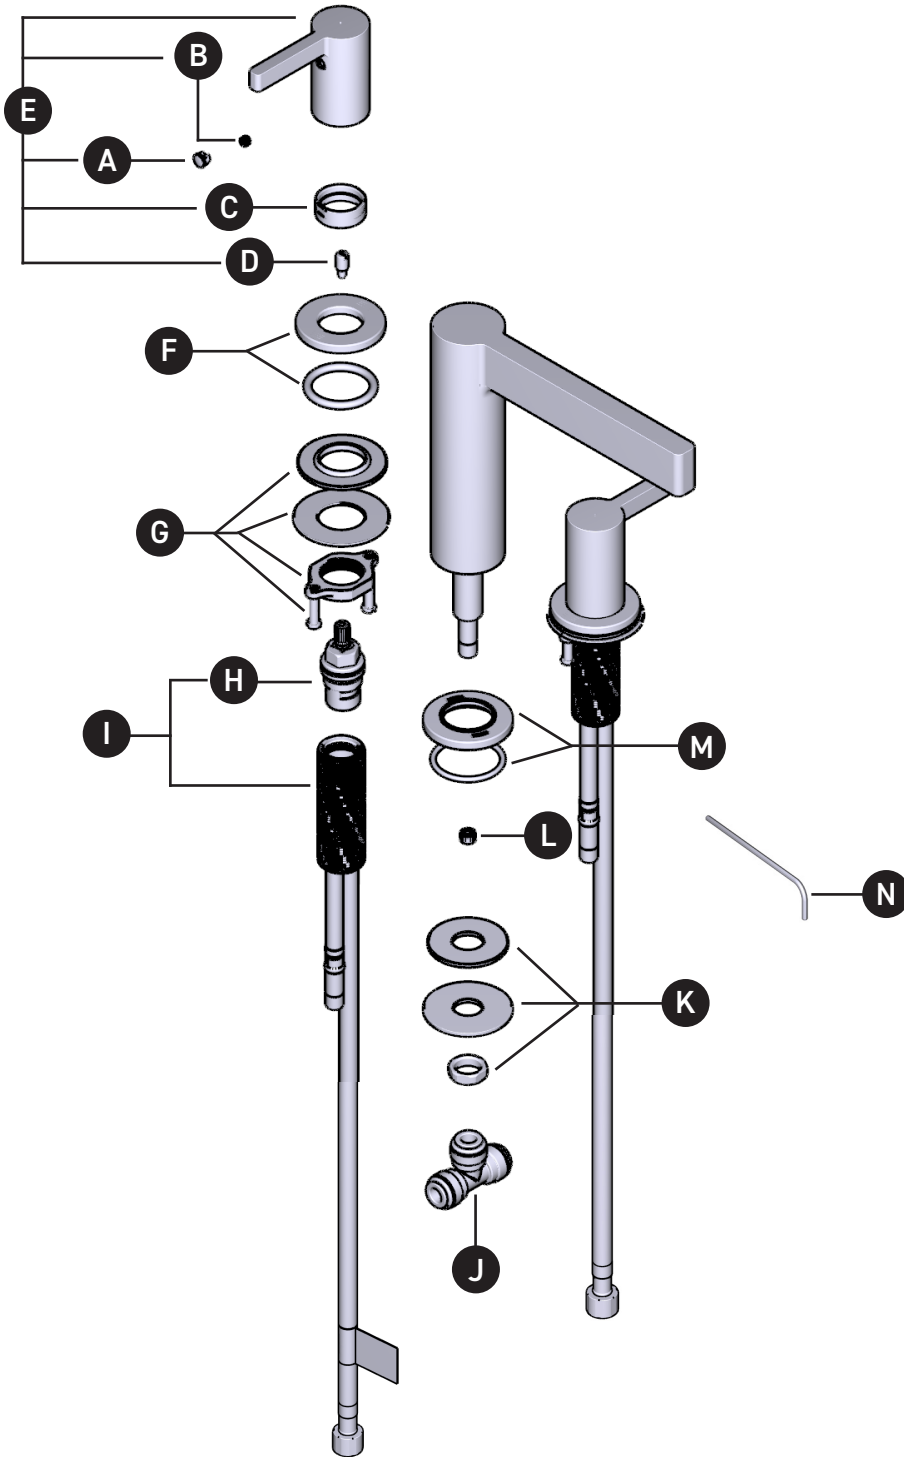

Illustrated Parts

PX08

8" Lavatory Faucet

ORDER BY PART NUMBER

ID	Kit Number	Finish
*A	003-013	See below
B	S157-040	N/A
*C	S305-049	See below
D	390-212	N/A
*E	1024	See below
*F	S2-613	See below
G	S7-460	N/A
H	S401-079 (Hot)	N/A
	S401-080 (Cold)	N/A
I	S0-520-B (Cold)	N/A
	S0-520-R (Hot)	N/A
J	S7-328	N/A
K	S7-435	N/A
L	S6-519-12 (1.2gpm / 4.6l/min)	N/A
M	S2-631	N/A
N	S505-025 (2.5mm)	N/A

N° d'id.	N° de trousse	Fini
*A	003-013	Voir ci-dessous
B	S157-040	N/A
*C	S305-049	Voir ci-dessous
D	390-212	N/A
*E	1024	Voir ci-dessous
*F	S2-613	Voir ci-dessous
G	S7-460	N/A
H	S401-079 (Chaud)	N/A
	S401-080 (Froid)	N/A
I	S0-520-B (Froid)	N/A
	S0-520-R (Chaud)	N/A
J	S7-328	N/A
K	S7-435	N/A
L	S6-519-12 (1.2gpm / 4.6l/min)	N/A
M	S2-631	N/A
N	S505-025 (2.5mm)	N/A