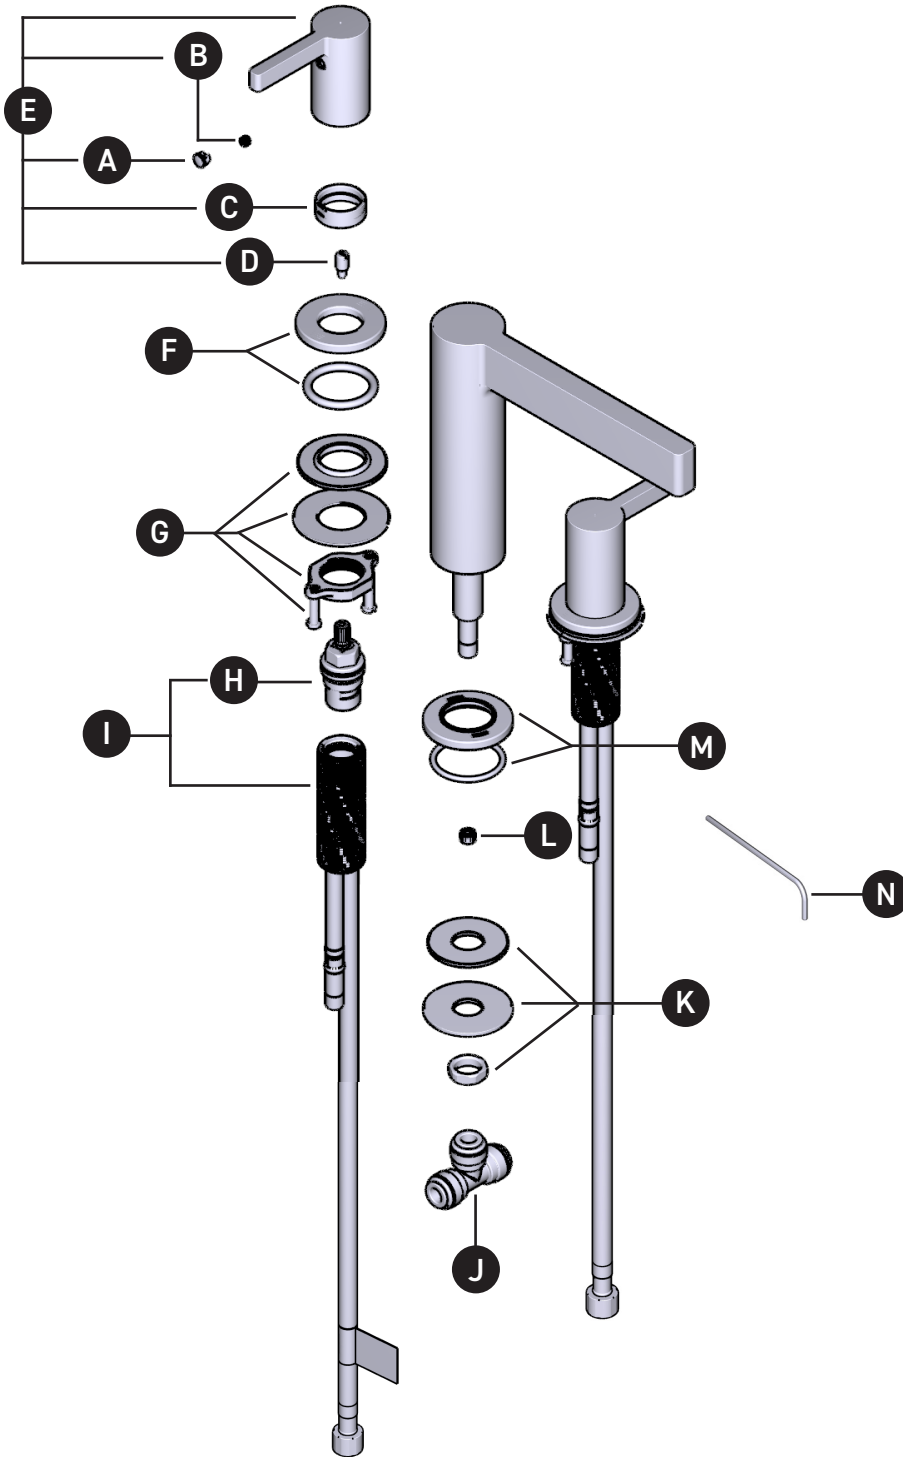

ORDENAR POR NÚMERO DE PIEZA

Nº de ident.	Nº de kit	Acabado
*A	003-013	Ver a continuación
B	S157-040	N/A
*C	S305-049	Ver a continuación
D	390-212	N/A
*E	1024	Ver a continuación
*F	S2-613	Ver a continuación
G	S7-460	N/A
H	S401-079 (Caliente)	N/A
	S401-080 (Frío)	N/A
I	S0-520-B (Frío)	N/A
	S0-520-R (Caliente)	N/A
J	S7-328	N/A
K	S7-435	N/A
L	S6-519-12 (1.2gpm / 4.6l/min)	N/A
M	S2-631	N/A
N	S505-025 (2.5mm)	N/A

*Acabado determinado por Suffix

Acabado	Descripción
C	Cromo
BK	Negro
BG	Oro cepillado (PVD)

U.S.A.
HOUSEOFROHL.COM
1-800-777-9762

QUEBEC / MARITIMES / WESTERN CANADA
QUÉBEC / MARITIMES / OUEST CANADIEN
QUEBEC / MARITIMOS / CANADA OCCIDENTAL
HOUSEOFROHL.CA
1-866-473-8442

ONTARIO
HOUSEOFROHL.CA
1-888-287-5354

A DISTINCTIVE MEMBER OF THE HOUSE OF ROHL
UN MEMBRE DISTINCTIF DE HOUSE OF ROHL
MIEMBRO DISTINTIVO DE LA FAMILIA HOUSE OF ROHL