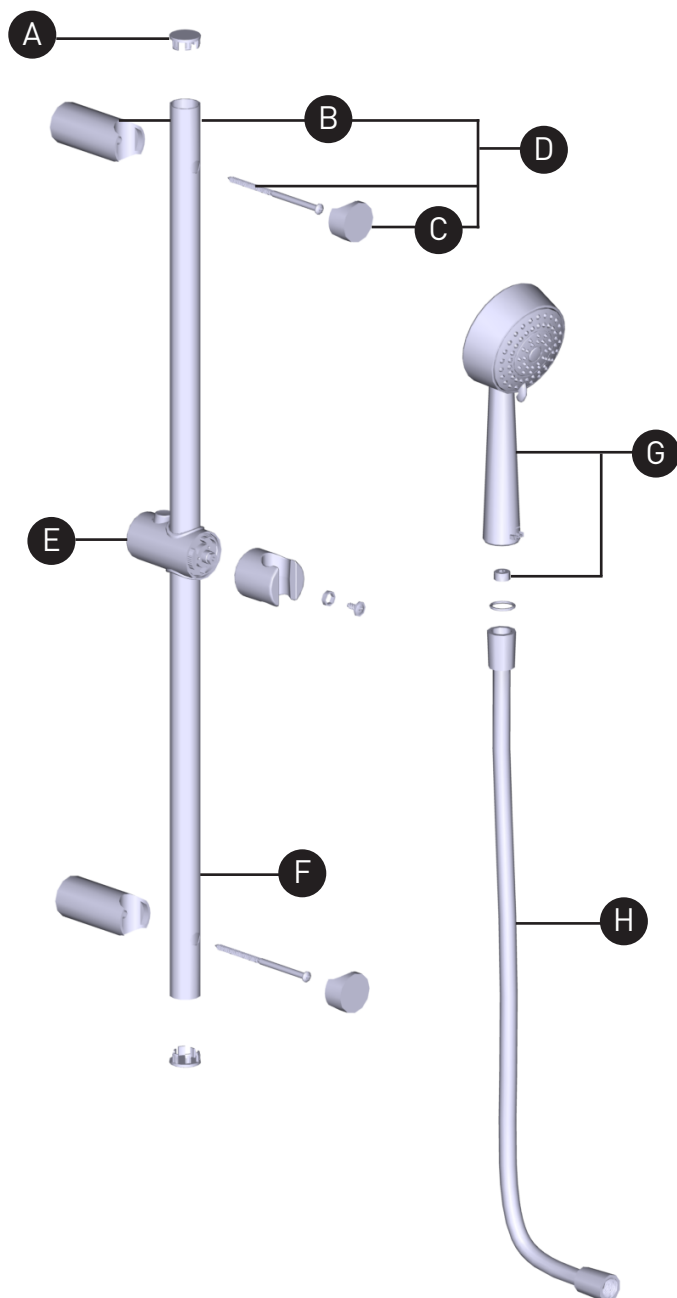

ORDER BY PART NUMBER

ILLUSTRATED PARTS

P5002

Handshower Set With 30" Slide Bar And
3-Function Handshower

ID	Kit Number
*A	039-542
*B	039-505
*C	003-505
*D	4958
*E	4954
*F	034-500
*G	4352
*H	7259

*Specify finish when ordering.

**VEUILLEZ EFFECTUER VOTRE COMMANDE
PAR NO DE RÉFÉRENCE**

ILLUSTRATIONS DES PIÈCES

P5002

Ensemble de douche sur rail de 30" avec
douchette à 3 fonctions

ID	Référence du kit
*A	039-542
*B	039-505
*C	003-505
*D	4958
*E	4954
*F	034-500
*G	4352
*H	7259