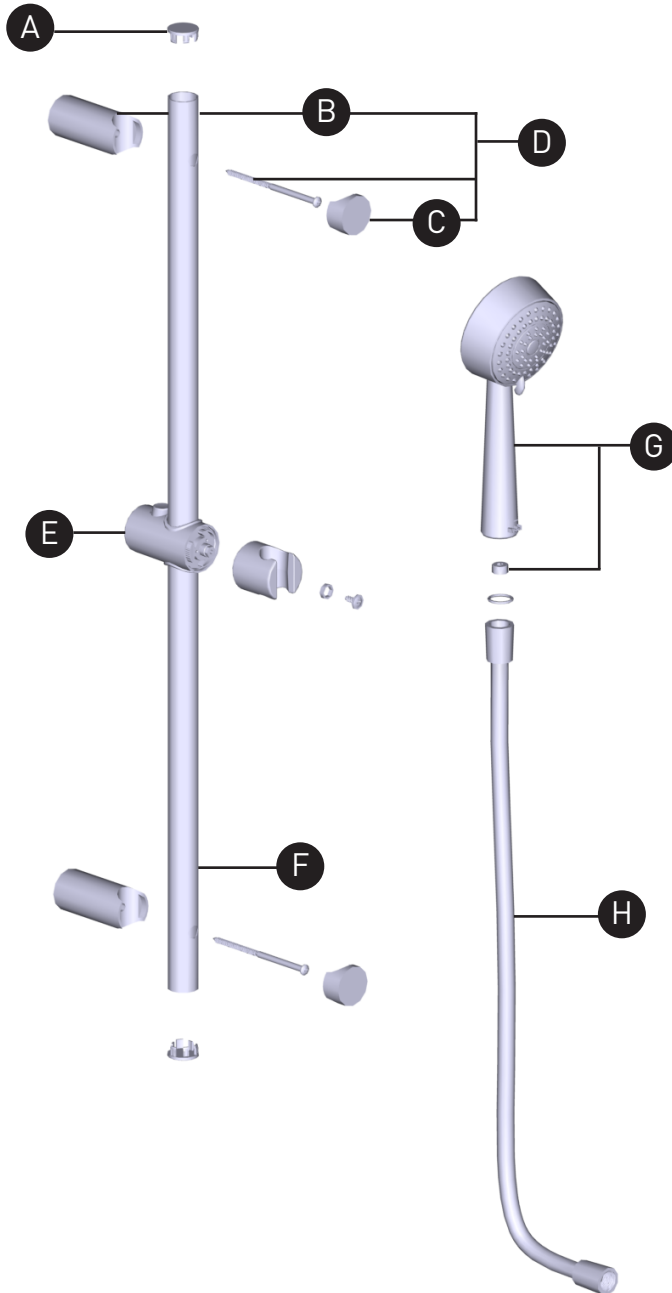

ORDER BY PART NUMBER

ILLUSTRATED PARTS

P5002

Handshower Set With 30" Slide Bar And
3-Function Handshower

ID	Kit Number
*A	039-542
*B	039-505
*C	003-505
*D	4958
*E	4954
*F	034-500
*G	4352
*H	7259

*Specify finish when ordering.

**VEUILLEZ EFFECTUER VOTRE COMMANDE
PAR NO DE RÉFÉRENCE**

ILLUSTRATIONS DES PIÈCES

P5002

Ensemble de douche sur rail de 30" avec
douchette à 3 fonctions

ID	Référence du kit
*A	039-542
*B	039-505
*C	003-505
*D	4958
*E	4954
*F	034-500
*G	4352
*H	7259