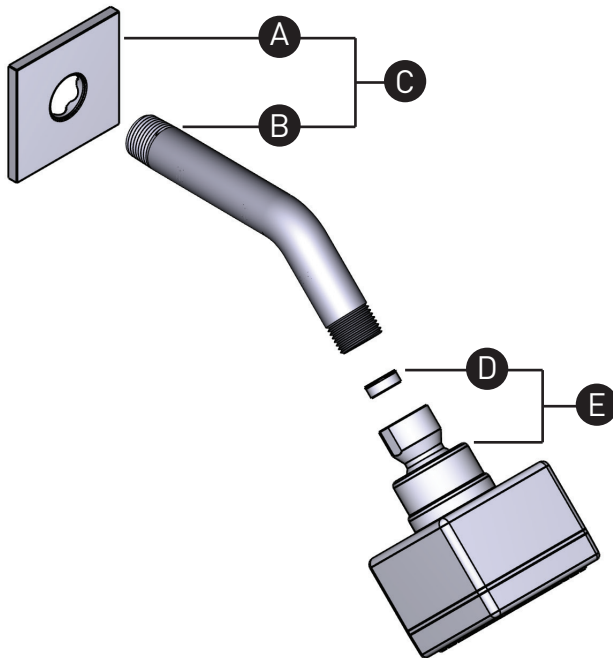

RiobelPRO®

ORDER BY PART NUMBER

ILLUSTRATED PARTS

P348

3-jet shower head

ID	Kit Number	Finish
*A	213718	See below
*B	035-004	See below
*C	4646	See below
D	6685	N/A
E	4448	N/A

<u>*Finish Determined by Suffix</u>	
<u>Finish</u>	<u>Description</u>
C	Chrome
BK	Black

VEUILLEZ EFFECTUER VOTRE COMMANDE
PAR NO DE RÉFÉRENCE

ILLUSTRATIONS DES PIÈCES

P348

Tête de douche 3 jets

ID	Référence du kit	Finition
*A	213718	Voir ci-dessous
*B	035-004	Voir ci-dessous
*C	4646	Voir ci-dessous
D	6685	N/A
E	4448	N/A