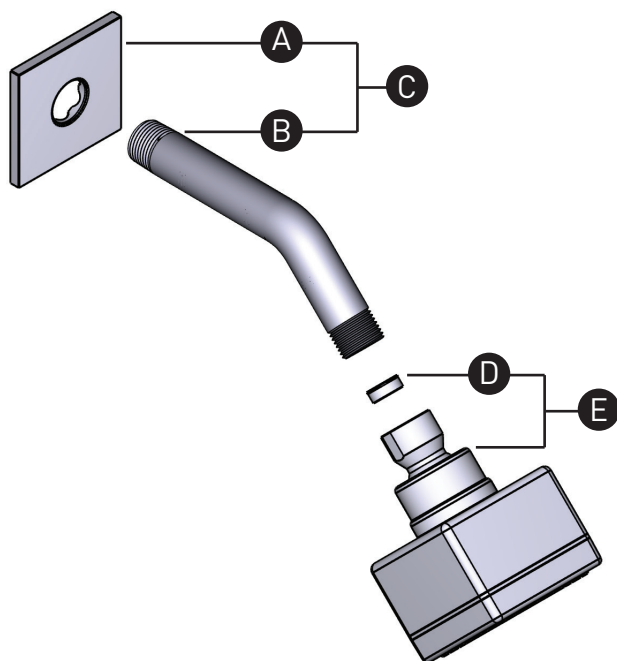

RiobelPRO®

ORDER BY PART NUMBER

ILLUSTRATED PARTS

P348

3-jet shower head

ID	Kit Number	Finish
*A	213718	See below
*B	035-004	See below
*C	4646	See below
D	6685	N/A
E	4448	N/A

<u>*Finish Determined by Suffix</u>	
<u>Finish</u>	<u>Description</u>
C	Chrome
BK	Black

VEUILLEZ EFFECTUER VOTRE COMMANDE
PAR NO DE RÉFÉRENCE

ILLUSTRATIONS DES PIÈCES

P348

Tête de douche 3 jets

ID	Référence du kit	Finition
*A	213718	Voir ci-dessous
*B	035-004	Voir ci-dessous
*C	4646	Voir ci-dessous
D	6685	N/A
E	4448	N/A