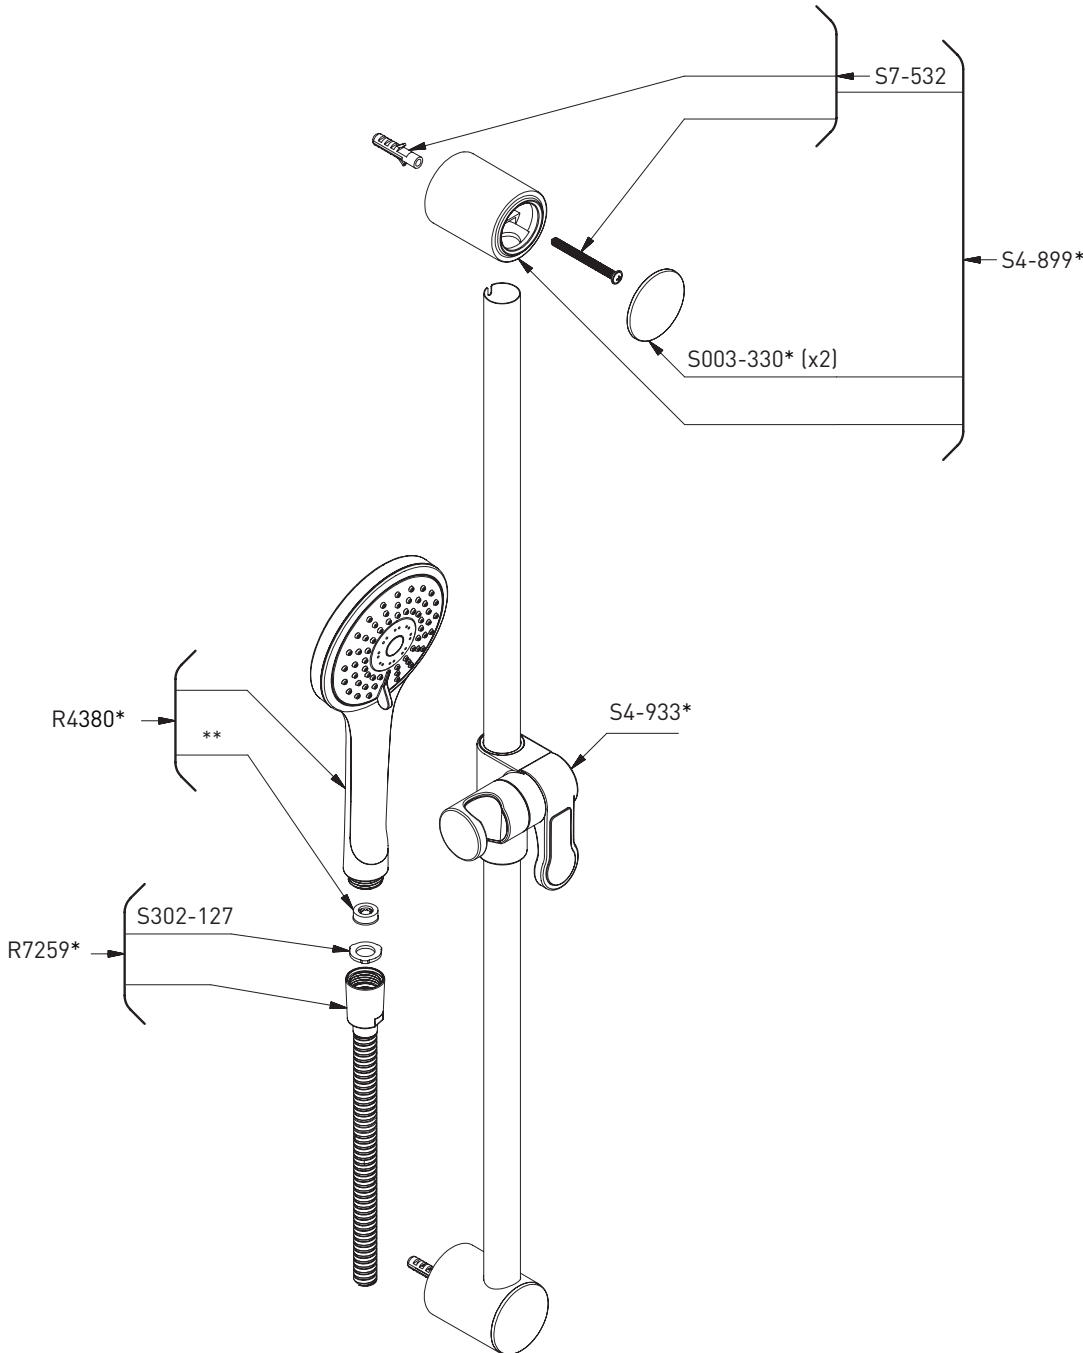

## ILLUSTRATED PARTS

ORDER BY PART NUMBER

Hand shower rail

Model  
P3030

\*Finish determined by Suffix

Finish	Description
C	Chrome
BK	Black

\*\*Aerator kit (includes tool):

- S6-685-20 (2.0gpm / 7.6l/min)
- S6-685-18 (1.8gpm / 6.8l/min)
- S6-685-15 (1.5gpm / 5.7l/min)

## ILLUSTRATIONS DES PIÈCES

VEUILLEZ EFFECTUER VOTRE  
COMMANDE PAR NO DE PIÈCE

Douchette sur rail

**Modèle**  
P3030

\*Fini déterminé en fonction du suffixe

Fini	Description
C	Chrome
BK	Noir

\*\*Trousse d'aérateur (comprend l'outil) :