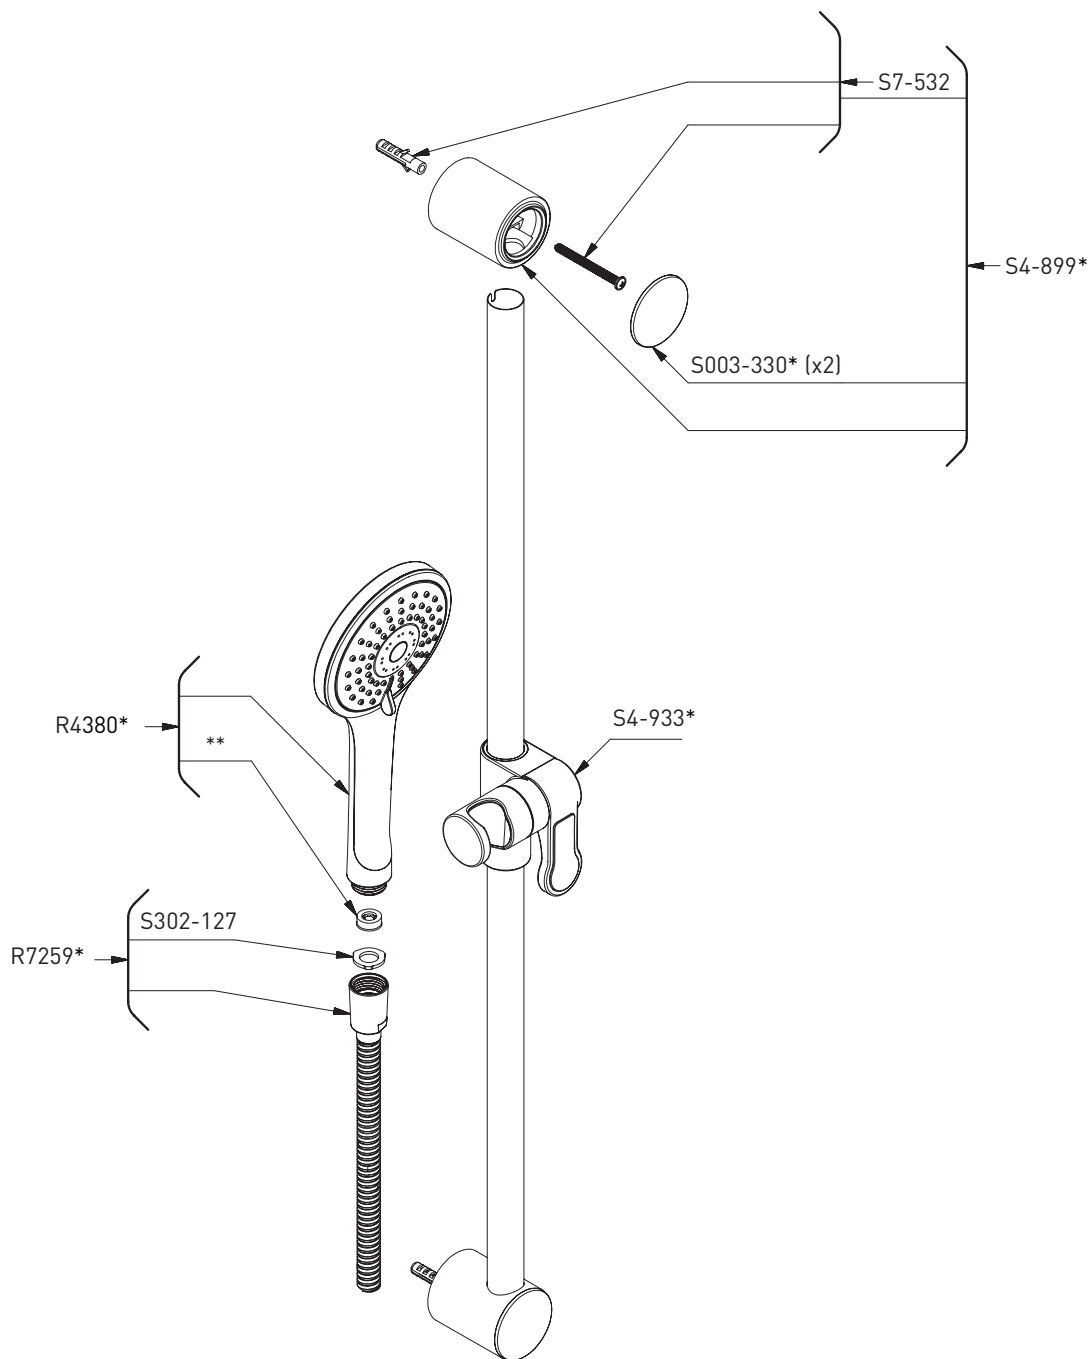

RiobelPRO®

PIEZAS ILUSTRADAS

ORDENAR POR NÚMERO DE PIEZA

Riel de ducha manual

Modelo
P3030

*Acabado determinado por Suffix

Acabado	Descripción
C	Cromo
BK	Negro

**Kit de aireador (incluye herramienta):

S6-685-20 (2.0gpm / 7.6l/min)
S6-685-18 (1.8gpm / 6.8l/min)
S6-685-15 (1.5gpm / 5.7l/min)

RiobelPRO®

VANCOUVER
RIOBELPRO.CA
1-604-421-5665

QUÉBEC / MARITIMES / OUEST CANADIEN
QUEBEC / MARITIMES / WESTERN CANADA
QUEBEC / MARITIMOS / CANADA OCCIDENTAL
RIOBELPRO.CA
450-432-0442 / 1-866-473-8442

ONTARIO
RIOBELPRO.CA
905-856-9090 / 1-888-287-5354