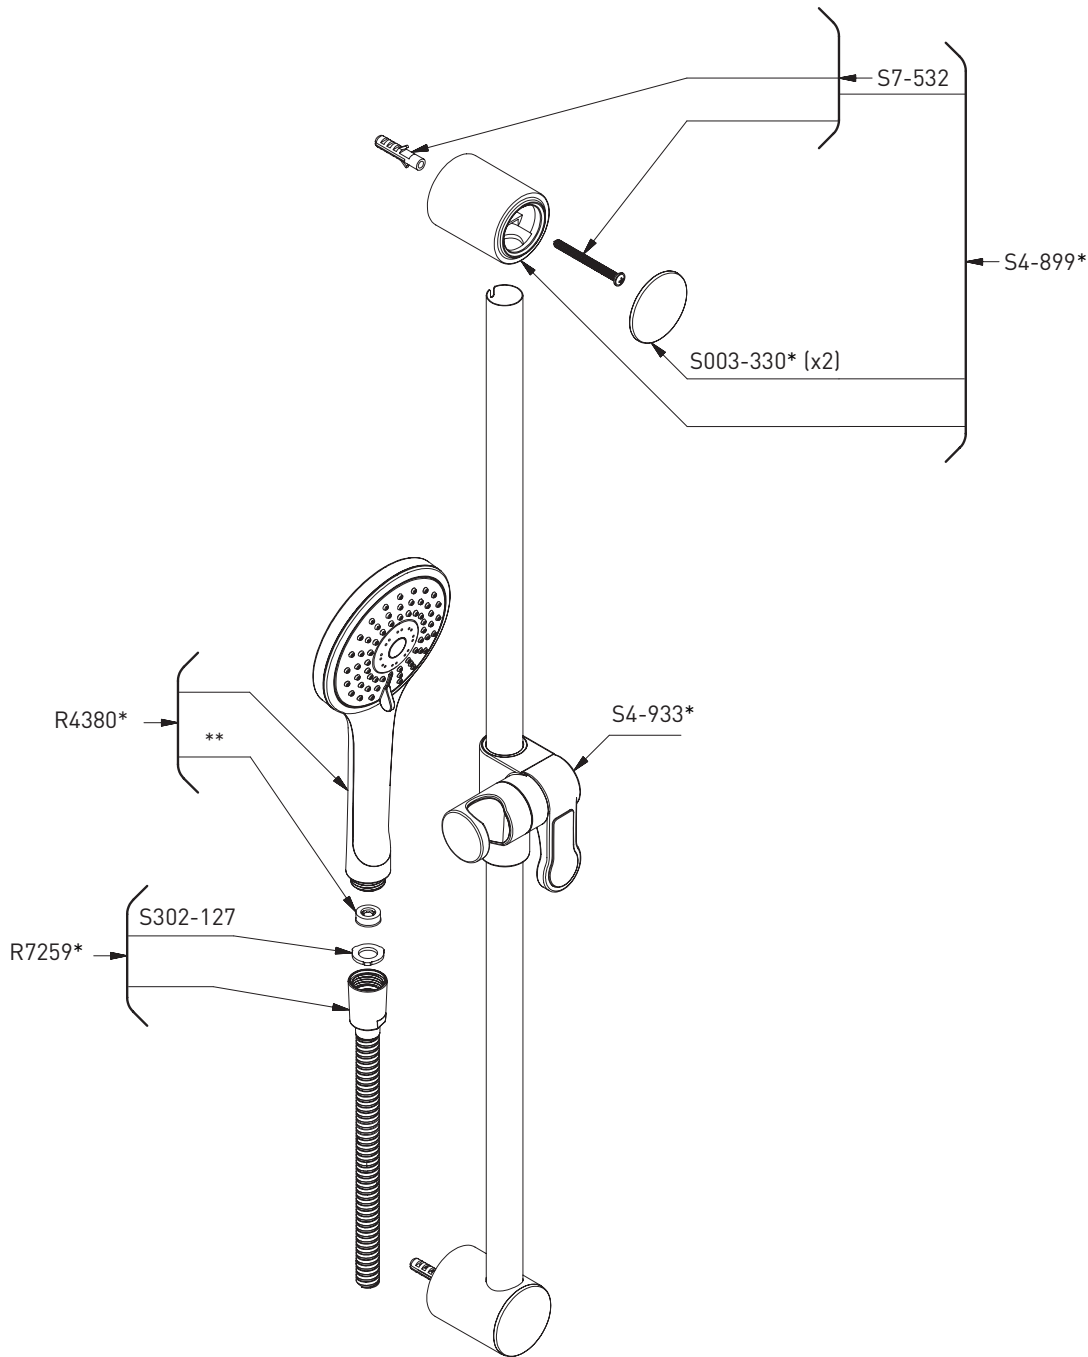

## ILLUSTRATED PARTS

ORDER BY PART NUMBER

Hand shower rail

Model  
P3030

\*Finish determined by Suffix

Finish	Description
C	Chrome
BK	Black

\*\*Aerator kit (includes tool):

- S6-685-20 (2.0gpm / 7.6l/min)
- S6-685-18 (1.8gpm / 6.8l/min)
- S6-685-15 (1.5gpm / 5.7l/min)

## ILLUSTRATIONS DES PIÈCES

VEUILLEZ EFFECTUER VOTRE  
COMMANDE PAR NO DE PIÈCE

Douchette sur rail

**Modèle**  
P3030

\*Fini déterminé en fonction du suffixe

Fini	Description
C	Chrome
BK	Noir

\*\*Trousse d'aérateur (comprend l'outil) :