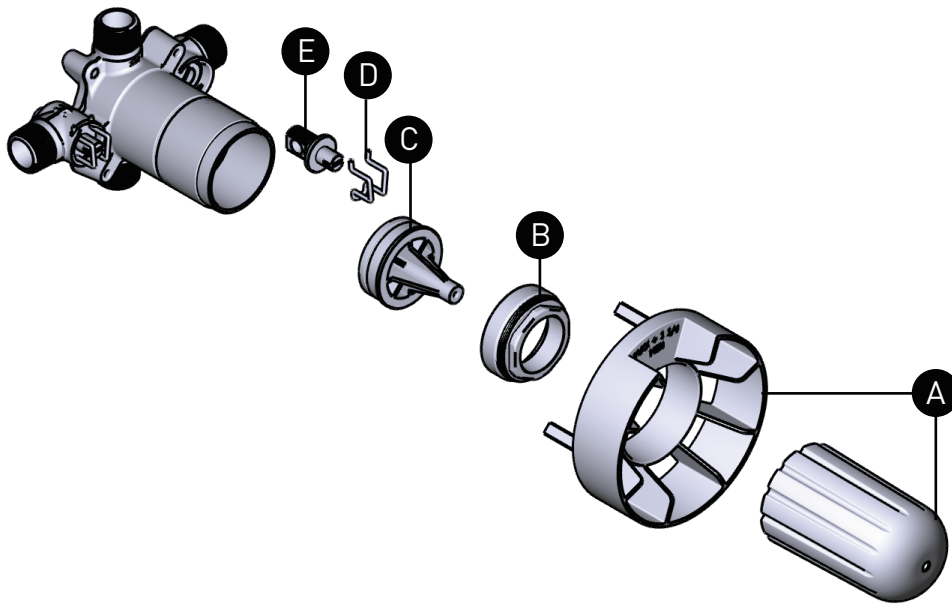

RiobelPRO®

ILLUSTRATED PARTS

ORDER BY PART NUMBER

R71

Type P rough without cartridge

MODEL

R71

R71EX

R71 SPEX

ID	Kit Number	Finish
A	S0-908	N/A
B	S305-075	N/A
C	S7-511	N/A
D	S390-127 (x2)	N/A
E	S7-441 (x2)	N/A

RiobelPRO®

VANCOUVER
RIOBELPRO.CA
1-604-421-5665

QUÉBEC / MARITIMES / OUEST CANADIEN
QUEBEC / MARITIMES / WESTERN CANADA
QUEBEC / MARITIMOS / CANADA OCCIDENTAL
RIOBELPRO.CA
450-432-0442 / 1-866-473-8442

ONTARIO
RIOBELPRO.CA
905-856-9090 / 1-888-287-5354