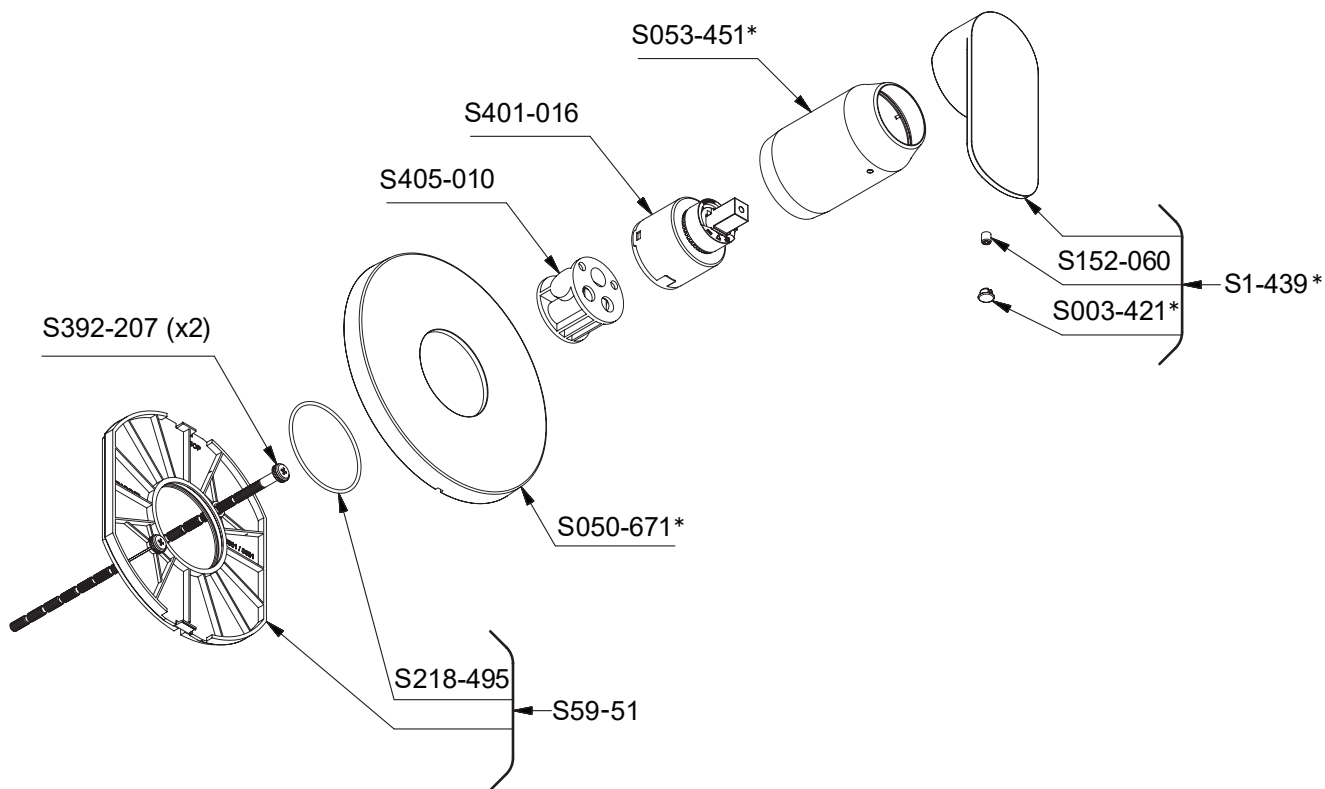

*Finish determined by Suffix

Finish	Description
C	Chrome
BK	Black

TOOL :

S505-025 (Allen key 2.5mm)

ILLUSTRATIONS DES PIÈCES

VEUILLEZ EFFECTUER VOTRE
COMMANDE PAR NO DE PIÈCE

Ever
Garniture pour valve Type P (pression équilibrée)

Modèle
TEV71

*Fini déterminé en fonction du suffixe

Fini	Description
C	Chrome
BK	Noir

Outil:

S505-025 (Clé hexagonale 2.5mm)

Ever

Moldura de válvula Tipo P
(equilibrio de presión)

Modelo
TEV71

*Acabado determinado por Suffix

Acabado	Descripción
C	Cromo
BK	Negro

Herramienta:

S505-025 (Llave Allen 2.5mm)

RiobelPRO®

ILLUSTRATED PARTS

ORDER BY PART NUMBER

R71