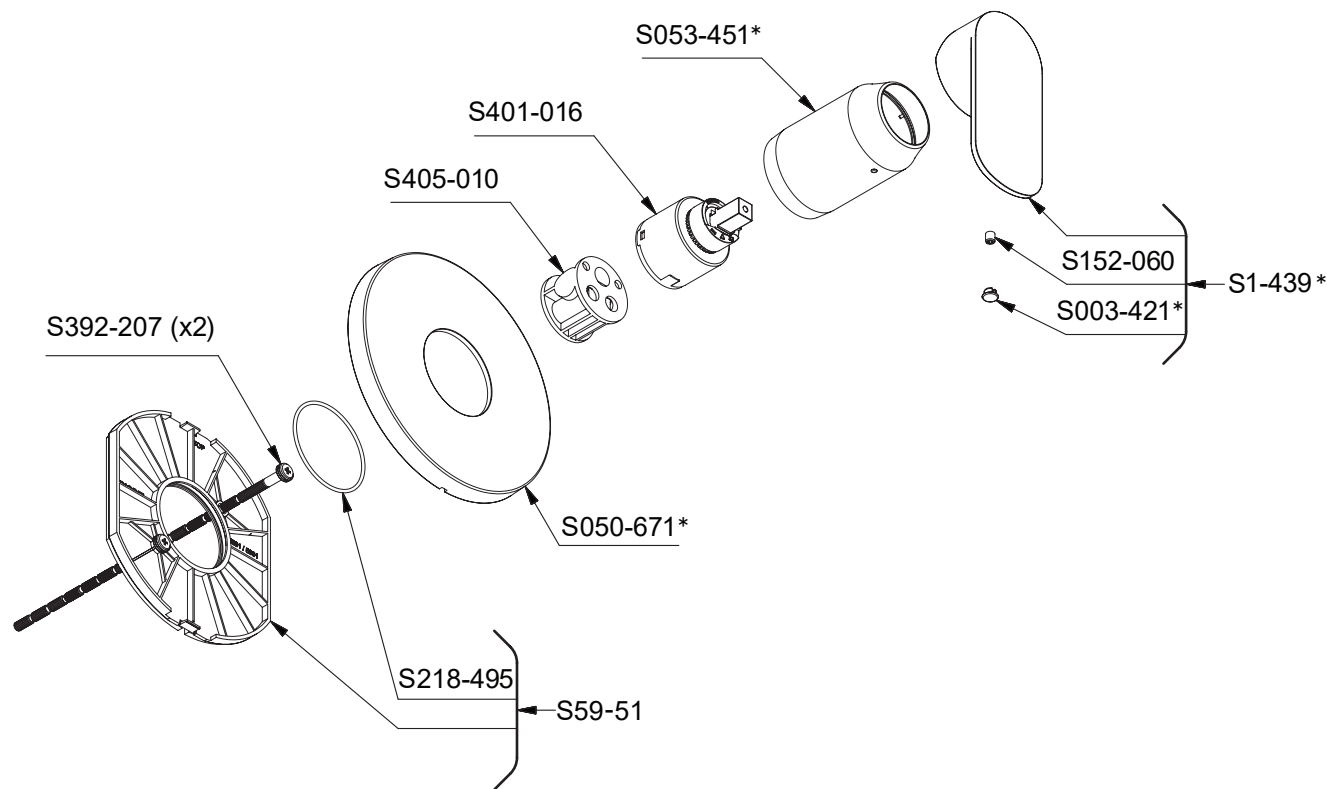

*Finish determined by Suffix

Finish	Description
C	Chrome
BK	Black

TOOL :

S505-025 (Allen key 2.5mm)

ILLUSTRATIONS DES PIÈCES

VEUILLEZ EFFECTUER VOTRE
COMMANDE PAR NO DE PIÈCE

Ever
Garniture pour valve Type P (pression équilibrée)

Modèle
TEV71

*Fini déterminé en fonction du suffixe

Fini	Description
C	Chrome
BK	Noir

Outil:

S505-025 (Clé hexagonale 2.5mm)

Ever

Moldura de válvula Tipo P
(equilibrio de presión)

Modelo
TEV71

*Acabado determinado por Suffix

Acabado	Descripción
C	Cromo
BK	Negro

Herramienta:

S505-025 (Llave Allen 2.5mm)

RiobelPRO®

ILLUSTRATED PARTS

ORDER BY PART NUMBER

R71

Type P rough without cartridge

MODEL

R71

R71EX

R71 SPEX

ID	Kit Number	Finish
A	S0-908	N/A
B	S305-075	N/A
C	S7-511	N/A
D	S390-127 (x2)	N/A
E	S7-441 (x2)	N/A

RiobelPRO®

VANCOUVER
RIOBELPRO.CA
1-604-421-5665