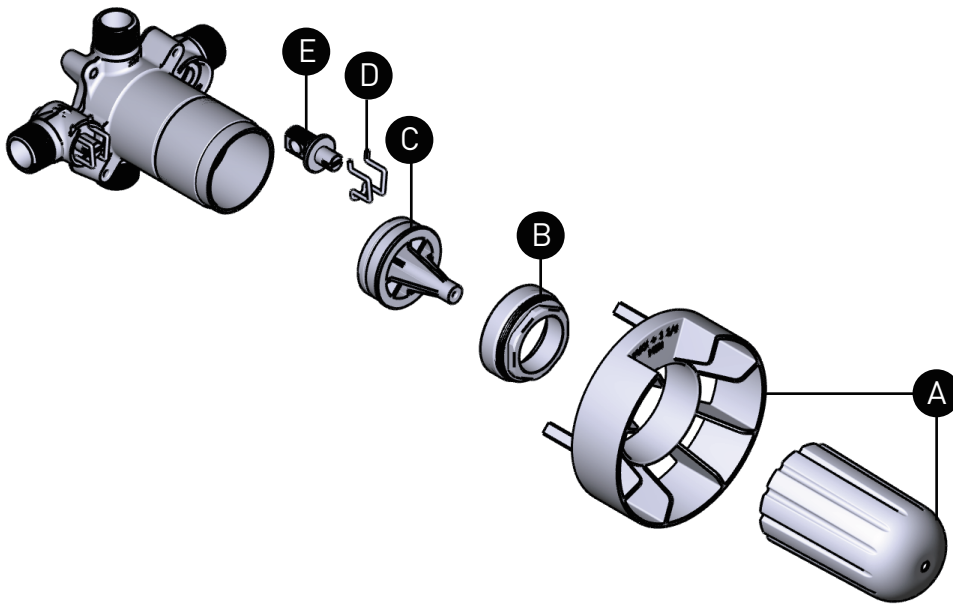

RiobelPRO®

ILLUSTRATIONS DES PIÈCES

VEUILLEZ EFFECTUER VOTRE
COMMANDE PAR NO DE PIÈCE

R71

Brut de valve Type P sans cartouche

MODÈLE

R71

R71EX

R71 SPEX

N° d'id.	N° de trousse	Fini
A	S0-908	N/A
B	S305-075	N/A
C	S7-511	N/A
D	S390-127 (x2)	N/A
E	S7-441 (x2)	N/A

RiobelPRO®

VANCOUVER
RIOBELPRO.CA
1-604-421-5665

QUÉBEC / MARITIMES / OUEST CANADIEN
QUEBEC / MARITIMES / WESTERN CANADA
QUEBEC / MARITIMOS / CANADA OCCIDENTAL
RIOBELPRO.CA
450-432-0442 / 1-866-473-8442

ONTARIO
RIOBELPRO.CA
905-856-9090 / 1-888-287-5354