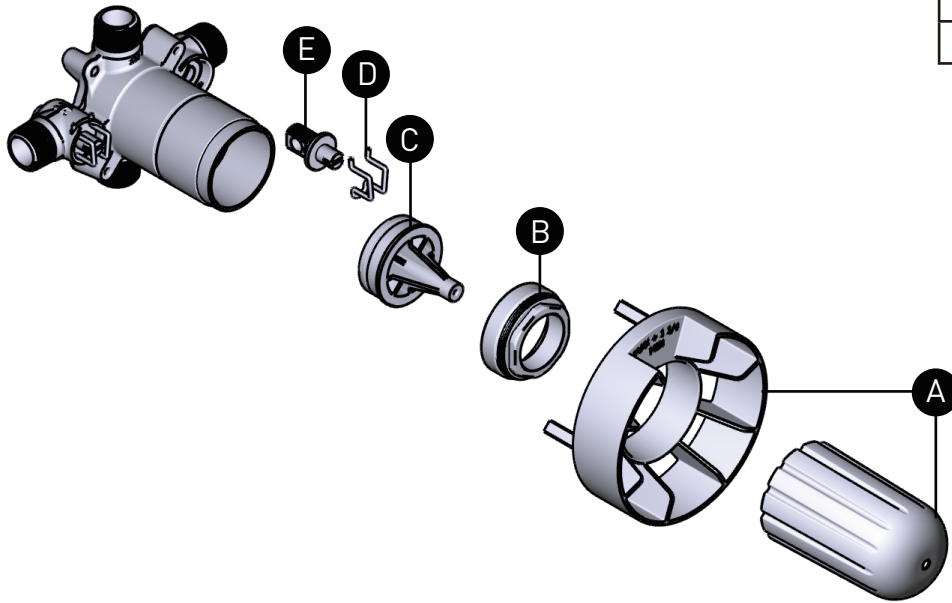

RiobelPRO®

PIEZAS ILUSTRADAS

ORDENAR POR NÚMERO DE PIEZA

R71

Válvula Tipo P sin cartucho

MODELO

R71

R71EX

R71 SPEX

N° de ident.	N° de kit	Acabado
A	S0-908	N/A
B	S305-075	N/A
C	S7-511	N/A
D	S390-127 (x2)	N/A
E	S7-441 (x2)	N/A

RiobelPRO®

VANCOUVER
RIOBELPRO.CA
1-604-421-5665

QUÉBEC / MARITIMES / OUEST CANADIEN
QUEBEC / MARITIMES / WESTERN CANADA
QUEBEC / MARITIMOS / CANADA OCCIDENTAL
RIOBELPRO.CA
450-432-0442 / 1-866-473-8442

ONTARIO
RIOBELPRO.CA
905-856-9090 / 1-888-287-5354