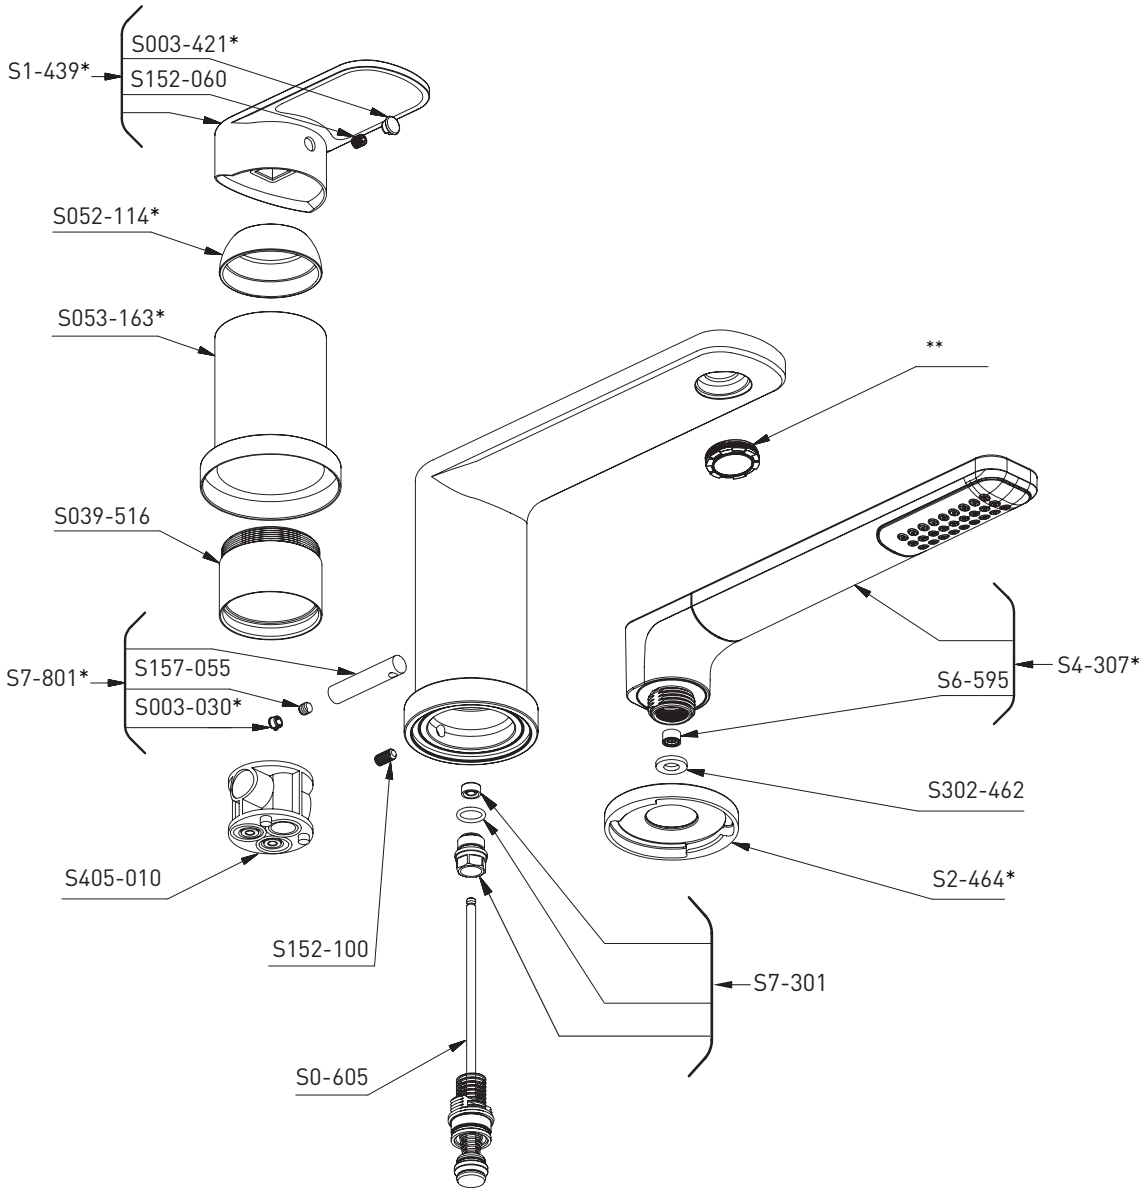

RiobelPRO®

ILLUSTRATED PARTS

ORDER BY PART NUMBER

Ever

3-piece Type P deck-mount tub filler with and shower trim

Model
TEV16

*Finish determined by Suffix

Finish	Description
C	Chrome
BK	Black

ONTARIO
RIOBELPRO.CA
905-856-9090 / 1-888-287-5354

RiobelPRO®

PIEZAS ILUSTRADAS

ORDENAR POR NÚMERO DE PIEZA

Ever

Llave para tina de baño Tipo P de 3 piezas con soporte paraducha manual

Modelo
TEV16

*Acabado determinado por Suffix