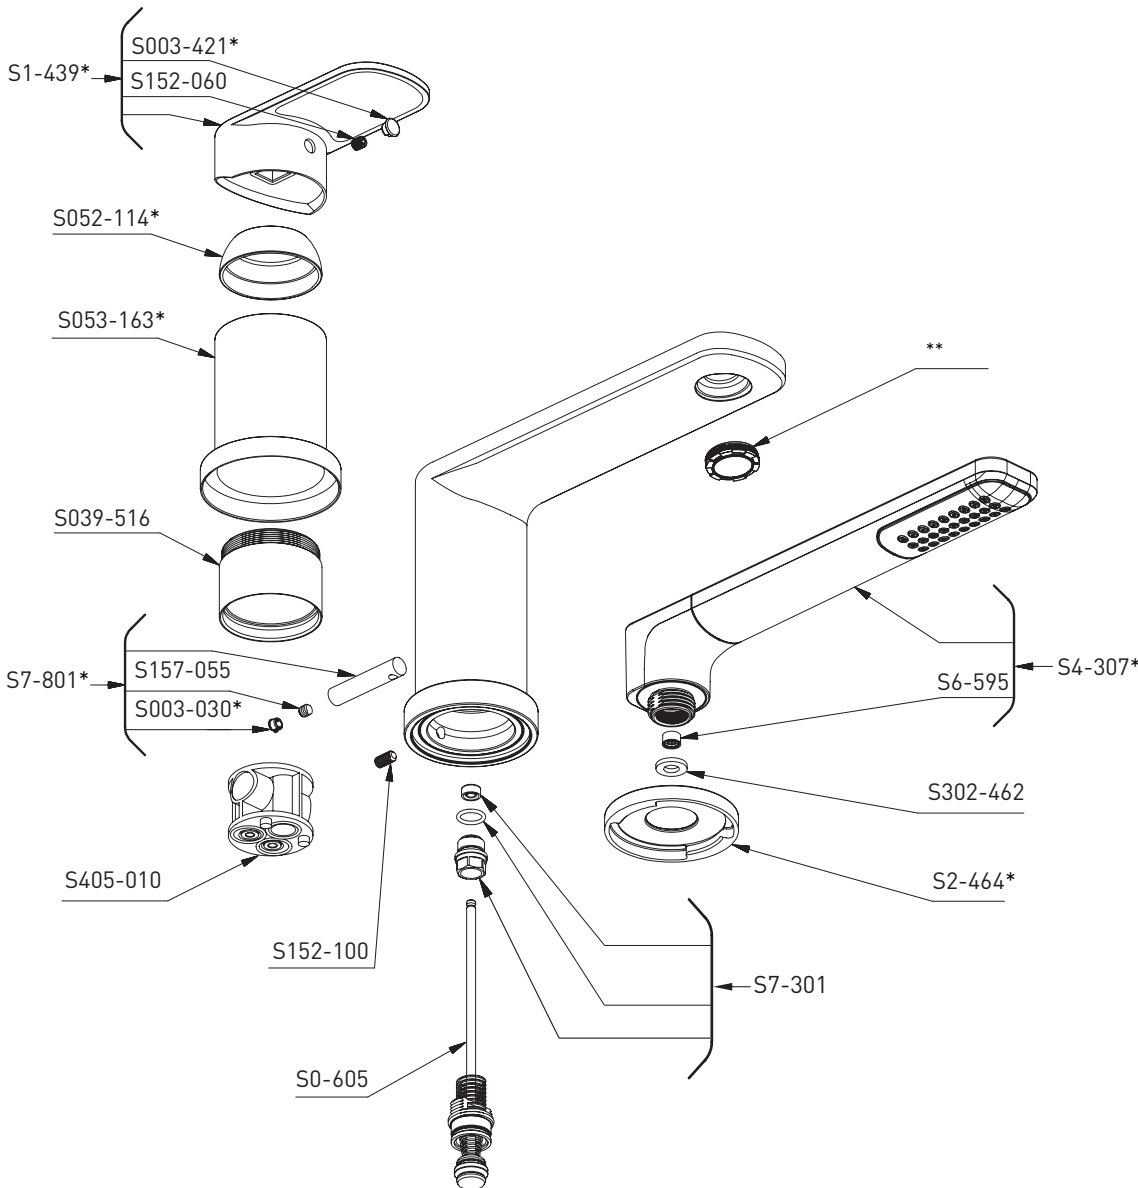

RiobelPRO®

ILLUSTRATED PARTS

ORDER BY PART NUMBER

Ever

3-piece Type P deck-mount tub filler with and shower trim

Model
TEV16

*Finish determined by Suffix

Finish	Description
C	Chrome
BK	Black

ONTARIO
RIOBELPRO.CA
905-856-9090 / 1-888-287-5354

RiobelPRO®

ILLUSTRATIONS DES PIÈCES

VEUILLEZ EFFECTUER VOTRE
COMMANDE PAR NO DE PIÈCE

Ever

Garniture de robinet de bain 3 morceaux
Type P (pression équilibrée) avec douchette

Modèle
TEV16

*Fini déterminé en fonction du suffixe

Fini	Description
C	Chrome
BK	Noir

**Trousse d'aérateur (comprend l'outil) :

S6-542 (Plein débit)

Outil:

S505-025 (Clé hexagonale 2.5mm)

S500-002

ONTARIO
RIOBELPRO.CA
905-856-9090 / 1-888-287-5354

RiobelPRO®

PIEZAS ILUSTRADAS

ORDENAR POR NÚMERO DE PIEZA

Ever

Llave para tina de baño Tipo P de 3 piezas con soporte paraducha manual

Modelo
TEV16

*Acabado determinado por Suffix