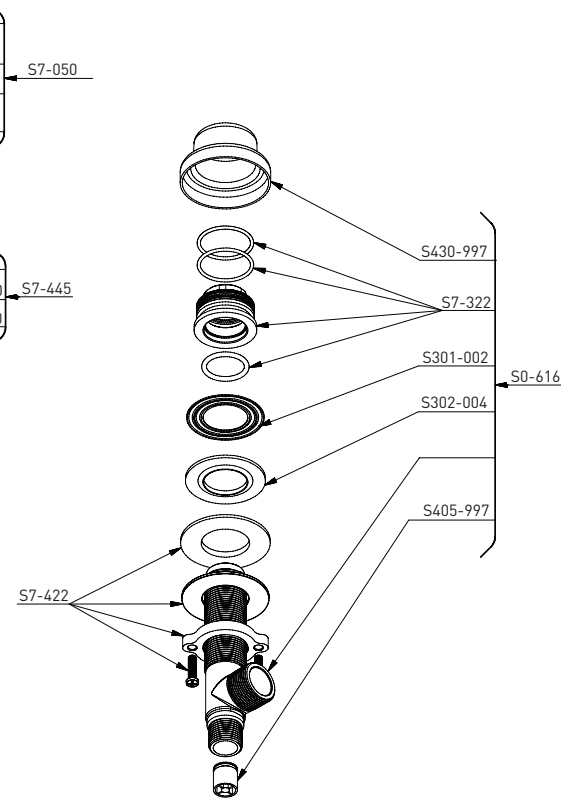

ORDER BY PART NUMBER

PRHTB

3-piece deck-mount tub filler rough

Model
PRHTB
PRHTB-EX
PRHTB-SPEX

TOOL :

S500-009 (Tool wrench)

S0-990 or/ou S0-990-EX or/ou S0-990-SPEX

ILLUSTRATIONS DES PIÈCES

VEUILLEZ EFFECTUER VOTRE COMMANDE PAR NO DE PIÈCE

PRHTB

Brut de bain 3 morceaux

Modèle
PRHTB
PRHTB-EX
PRHTB-SPEX

Outil:
S505-025 (Clé)

ORDENAR POR NÚMERO DE PIEZA

PRHTB

Llave de 3 piezas para montaje en la pared para tina