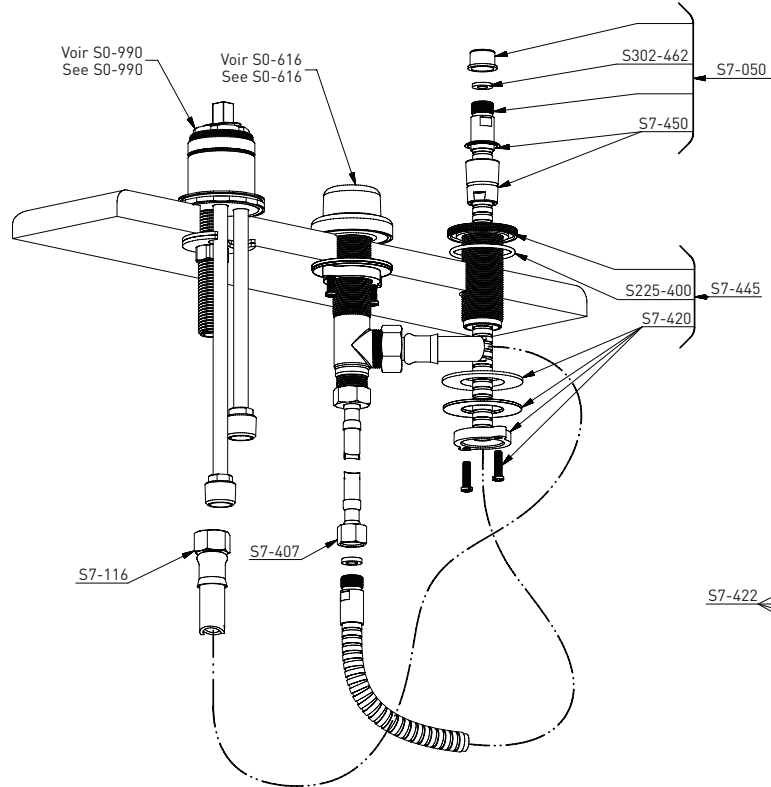

ORDER BY PART NUMBER

PRHTB

3-piece deck-mount tub filler rough

Model
PRHTB
PRHTB-EX
PRHTB-SPEX

TOOL :

S500-009 (Tool wrench)

S0-990 or/ou S0-990-EX or/ou S0-990-SPEX

ILLUSTRATIONS DES PIÈCES

VEUILLEZ EFFECTUER VOTRE COMMANDE PAR NO DE PIÈCE

PRHTB

Brut de bain 3 morceaux

Modèle
PRHTB
PRHTB-EX
PRHTB-SPEX

Outil:
S505-025 (Clé)

ORDENAR POR NÚMERO DE PIEZA

PRHTB

Llave de 3 piezas para montaje en la pared para tina