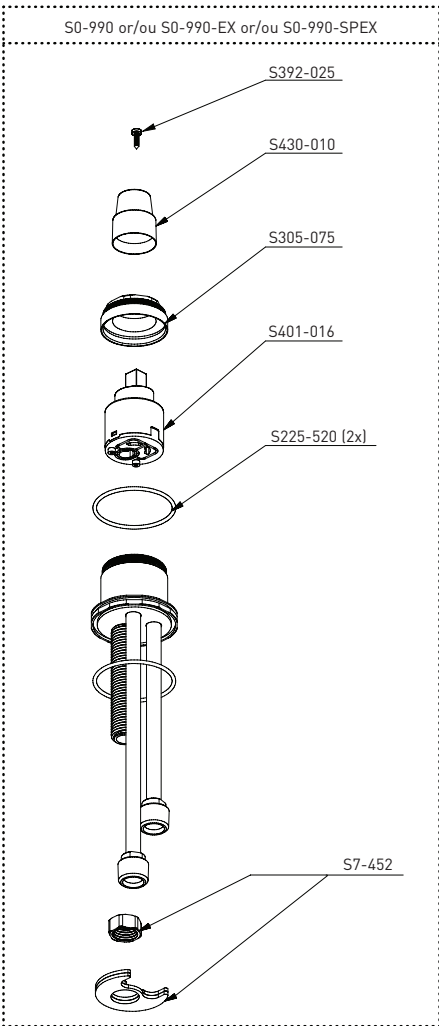

RiobelPRO®

ILLUSTRATED PARTS

ORDER BY PART NUMBER

Ever

3-piece Type P deck-mount tub filler with and shower trim

Model
TEV16

*Finish determined by Suffix

Finish	Description
C	Chrome
BK	Black

Modèle
TEV16

*Fini déterminé en fonction du suffixe

Fini	Description
C	Chrome
BK	Noir

**Trousse d'aérateur (comprend l'outil) :

S6-542 (Plein débit)

Outil:

S505-025 (Clé hexagonale 2.5mm)

S500-002

ORDER BY PART NUMBER

PRHTB

3-piece deck-mount tub filler rough

Model
PRHTB
PRHTB-EX
PRHTB-SPEX

TOOL :

S500-009 (Tool wrench)

S0-990 or/ou S0-990-EX or/ou S0-990-SPEX

ILLUSTRATIONS DES PIÈCES

VEUILLEZ EFFECTUER VOTRE COMMANDE PAR NO DE PIÈCE

PRHTB

Brut de bain 3 morceaux

Modèle
PRHTB
PRHTB-EX
PRHTB-SPEX

Outil:
S505-025 (Clé)

ORDENAR POR NÚMERO DE PIEZA

PRHTB

Llave de 3 piezas para montaje en la pared para tina