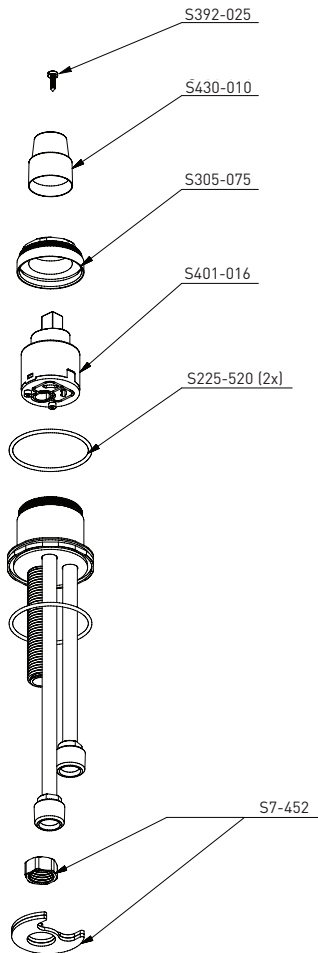

RiobelPRO®

ILLUSTRATED PARTS

ORDER BY PART NUMBER

Ever

3-piece Type P deck-mount tub filler with and shower trim

Model
TEV16

*Finish determined by Suffix

Finish	Description
C	Chrome
BK	Black

Modèle
TEV16

*Fini déterminé en fonction du suffixe

Fini	Description
C	Chrome
BK	Noir

**Trousse d'aérateur (comprend l'outil) :

S6-542 (Plein débit)

Outil:

S505-025 (Clé hexagonale 2.5mm)

S500-002

ORDER BY PART NUMBER

PRHTB

3-piece deck-mount tub filler rough

Model
PRHTB
PRHTB-EX
PRHTB-SPEX

TOOL :

S500-009 (Tool wrench)

S0-990 or/ou S0-990-EX or/ou S0-990-SPEX

ILLUSTRATIONS DES PIÈCES

VEUILLEZ EFFECTUER VOTRE COMMANDE PAR NO DE PIÈCE

PRHTB

Brut de bain 3 morceaux

Modèle
PRHTB
PRHTB-EX
PRHTB-SPEX

Outil:
S505-025 (Clé)

ORDENAR POR NÚMERO DE PIEZA

PRHTB

Llave de 3 piezas para montaje en la pared para tina