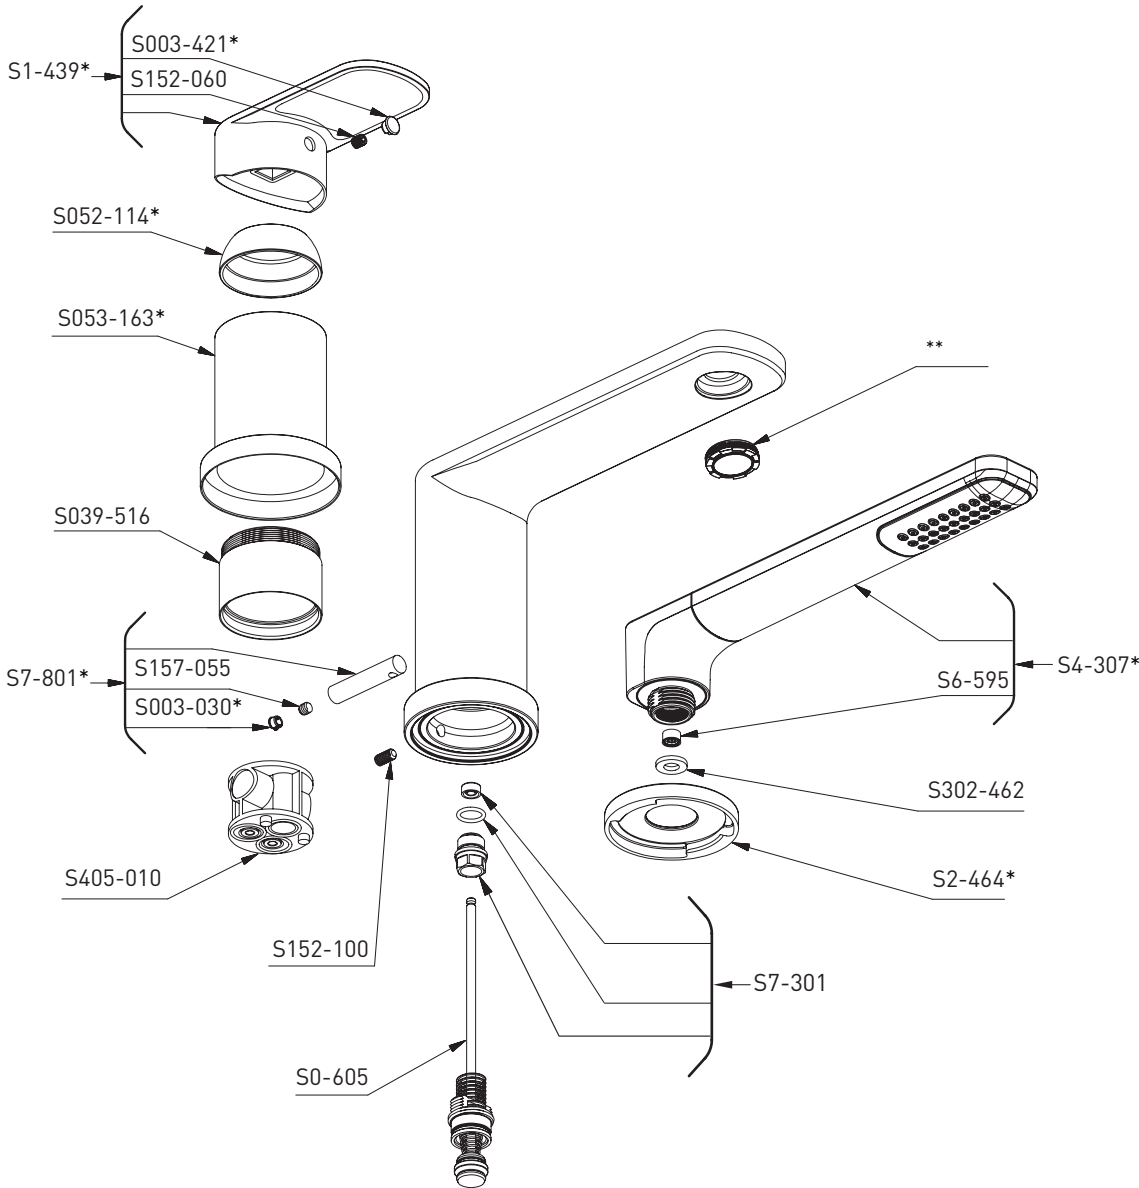

RiobelPRO®

ILLUSTRATED PARTS

ORDER BY PART NUMBER

Ever

3-piece Type P deck-mount tub filler with and shower trim

Model
TEV16

*Finish determined by Suffix

Finish	Description
C	Chrome
BK	Black

ONTARIO
RIOBELPRO.CA
905-856-9090 / 1-888-287-5354

RiobelPRO®

ILLUSTRATIONS DES PIÈCES

VEUILLEZ EFFECTUER VOTRE
COMMANDE PAR NO DE PIÈCE

Ever

Garniture de robinet de bain 3 morceaux
Type P (pression équilibrée) avec douchette

Modèle
TEV16

*Fini déterminé en fonction du suffixe

Fini	Description
C	Chrome
BK	Noir

**Trousse d'aérateur (comprend l'outil) :

S6-542 (Plein débit)

Outil:

S505-025 (Clé hexagonale 2.5mm)

S500-002

ONTARIO
RIOBELPRO.CA
905-856-9090 / 1-888-287-5354

RiobelPRO®

PIEZAS ILUSTRADAS

ORDENAR POR NÚMERO DE PIEZA

Ever

Llave para tina de baño Tipo P de 3 piezas con soporte paraducha manual

Modelo
TEV16

*Acabado determinado por Suffix