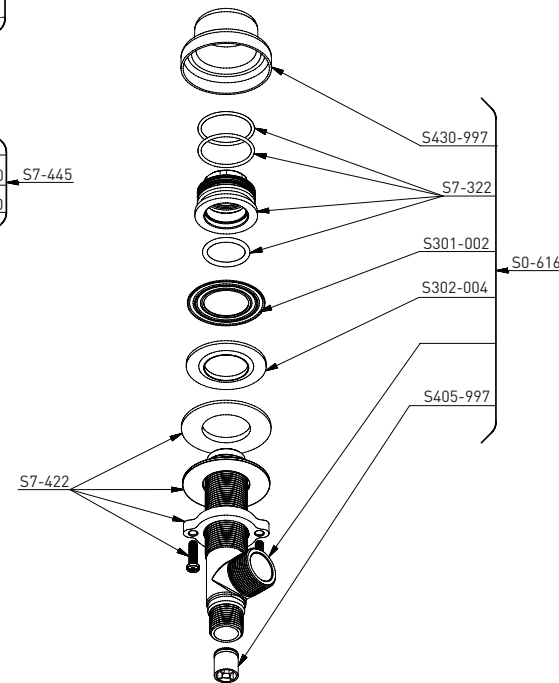

ORDER BY PART NUMBER

PRHTB

3-piece deck-mount tub filler rough

Model
PRHTB
PRHTB-EX
PRHTB-SPEX

TOOL :

S500-009 (Tool wrench)

S0-990 or/ou S0-990-EX or/ou S0-990-SPEX

ILLUSTRATIONS DES PIÈCES

VEUILLEZ EFFECTUER VOTRE COMMANDE PAR NO DE PIÈCE

PRHTB

Brut de bain 3 morceaux

Modèle
PRHTB
PRHTB-EX
PRHTB-SPEX

Outil:
S505-025 (Clé)

ORDENAR POR NÚMERO DE PIEZA

PRHTB

Llave de 3 piezas para montaje en la pared para tina