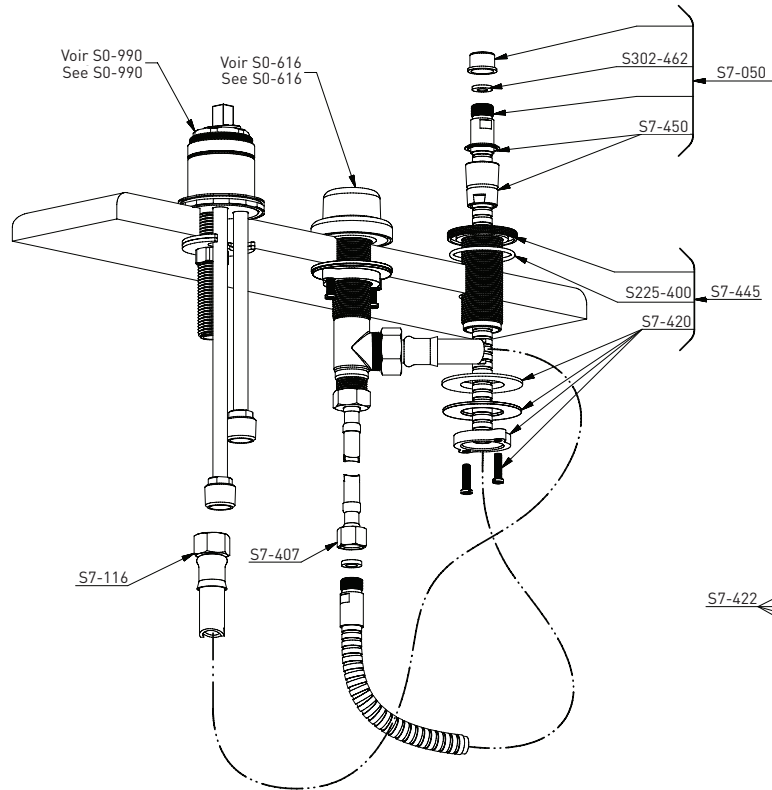

ORDER BY PART NUMBER

PRHTB

3-piece deck-mount tub filler rough

Model
PRHTB
PRHTB-EX
PRHTB-SPEX

TOOL :

S500-009 (Tool wrench)

S0-990 or/ou S0-990-EX or/ou S0-990-SPEX

ILLUSTRATIONS DES PIÈCES

VEUILLEZ EFFECTUER VOTRE COMMANDE PAR NO DE PIÈCE

PRHTB

Brut de bain 3 morceaux

Modèle
PRHTB
PRHTB-EX
PRHTB-SPEX

Outil:
S505-025 (Clé)

ORDENAR POR NÚMERO DE PIEZA

PRHTB

Llave de 3 piezas para montaje en la pared para tina