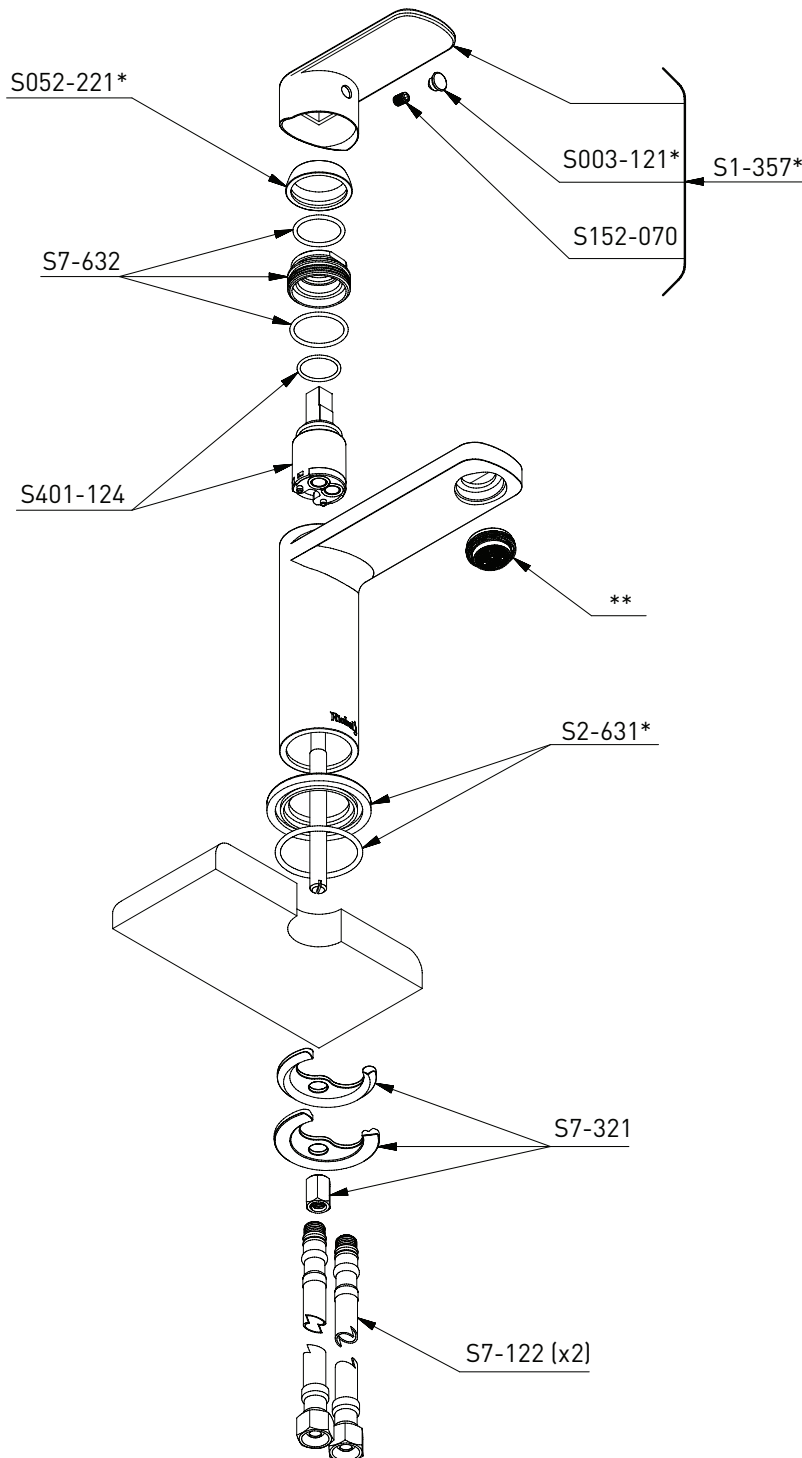

RiobelPRO®

ILLUSTRATED PARTS

ORDER BY PART NUMBER

Ever

Single hole faucet

Model
EV00/EV01

Push drain parts view, see PDB150.

* Finish determined by Suffix

ONTARIO
RIOBELPRO.CA
905-856-9090 / 1-888-287-5354

VEUILLEZ EFFECTUER VOTRE
COMMANDE PAR NO DE PIÈCE

Ever
Robinet de lavabo monotrou

Modèle
EV00/EV01

Aperçu des pièces de la bonde à bouton-poussoir, voir l'illustration PDB150

*Fini déterminé en fonction du suffixe

Fini	Description
C	Chrome
BK	Noir

**Trousse d'aérateur (comprend l'outil) :

- S6-639-15 (1.5gpm / 5.7l/min)
- S6-639-12 (1.2gpm / 4.6l/min)
- S6-639-10 (1.0gpm / 3.8l/min)
- S6-639-05 (0.5gpm / 1.9l/min)

Outil:

S505-025
(Clé hexagonale 2.5mm)

ORDENAR POR NÚMERO DE PIEZA

Ever

Llave para lavabo de un solo hueco

Modelo
EV00/EV01

Vista de piezas del desagüe push drain, ver PDB150

*Acabado determinado por Suffix