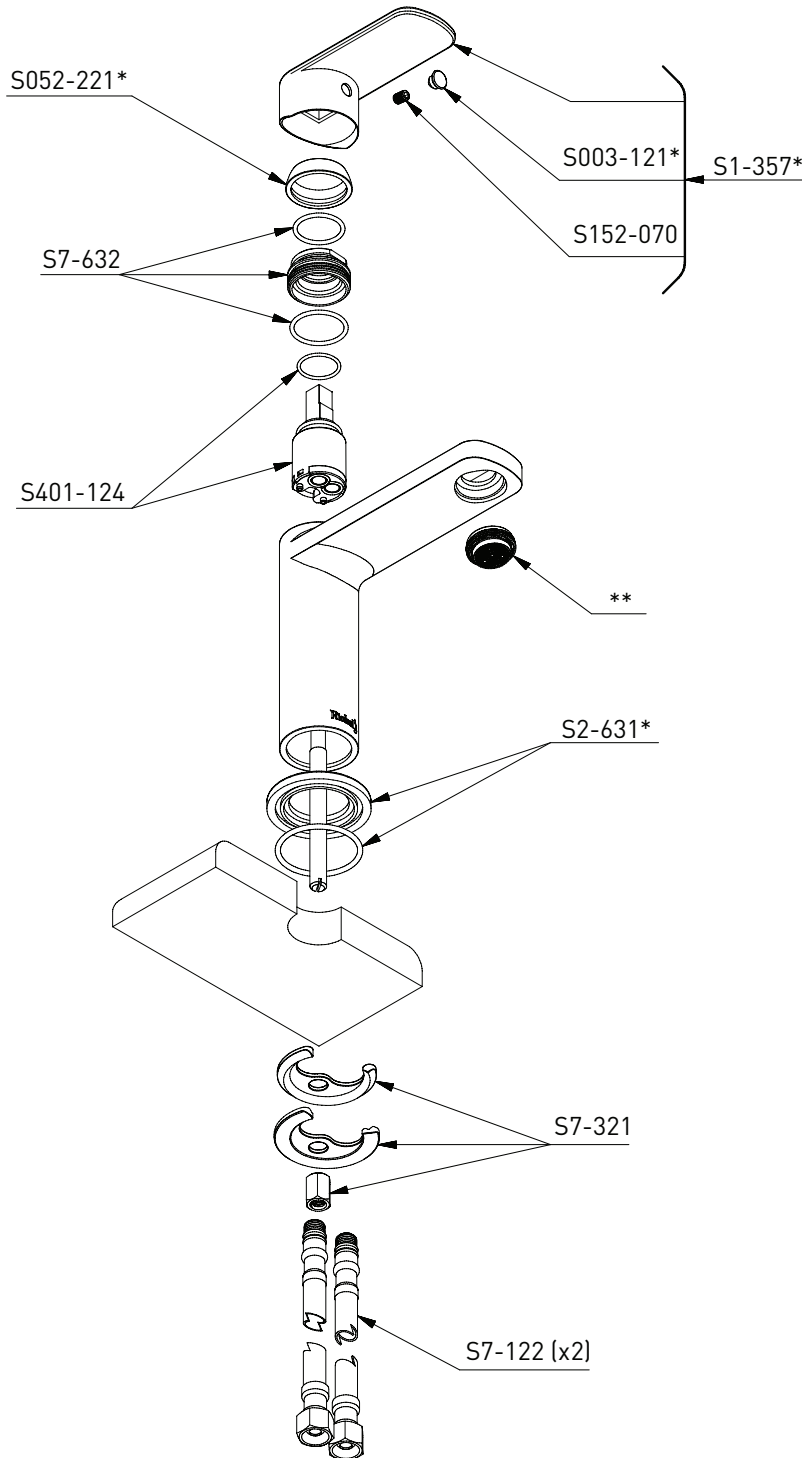

RiobelPRO®

ILLUSTRATED PARTS

ORDER BY PART NUMBER

Ever

Single hole faucet

Model
EV00/EV01

Push drain parts view, see PDB150.

* Finish determined by Suffix

Finish	Description
C	Chrome
BK	Black

**Aerator kit (includes tool):

- S6-639-15 (1.5gpm / 5.7l/min)
- S6-639-12 (1.2gpm / 4.6l/min)
- S6-639-10 (1.0gpm / 3.8l/min)
- S6-639-05 (0.5gpm / 1.9l/min)

TOOLS:

S505-025
(Allen Key 2.5mm)

ONTARIO
RIOBELPRO.CA
905-856-9090 / 1-888-287-5354

VEUILLEZ EFFECTUER VOTRE
COMMANDE PAR NO DE PIÈCE

Ever
Robinet de lavabo monotrou

Modèle
EV00/EV01

Aperçu des pièces de la bonde à bouton-poussoir, voir l'illustration PDB150

Outil:

S505-025
(Clé hexagonale 2.5mm)

ORDENAR POR NÚMERO DE PIEZA

Ever

Llave para lavabo de un solo hueco

Modelo
EV00/EV01

Vista de piezas del desagüe push drain, ver PDB150

*Acabado determinado por Suffix