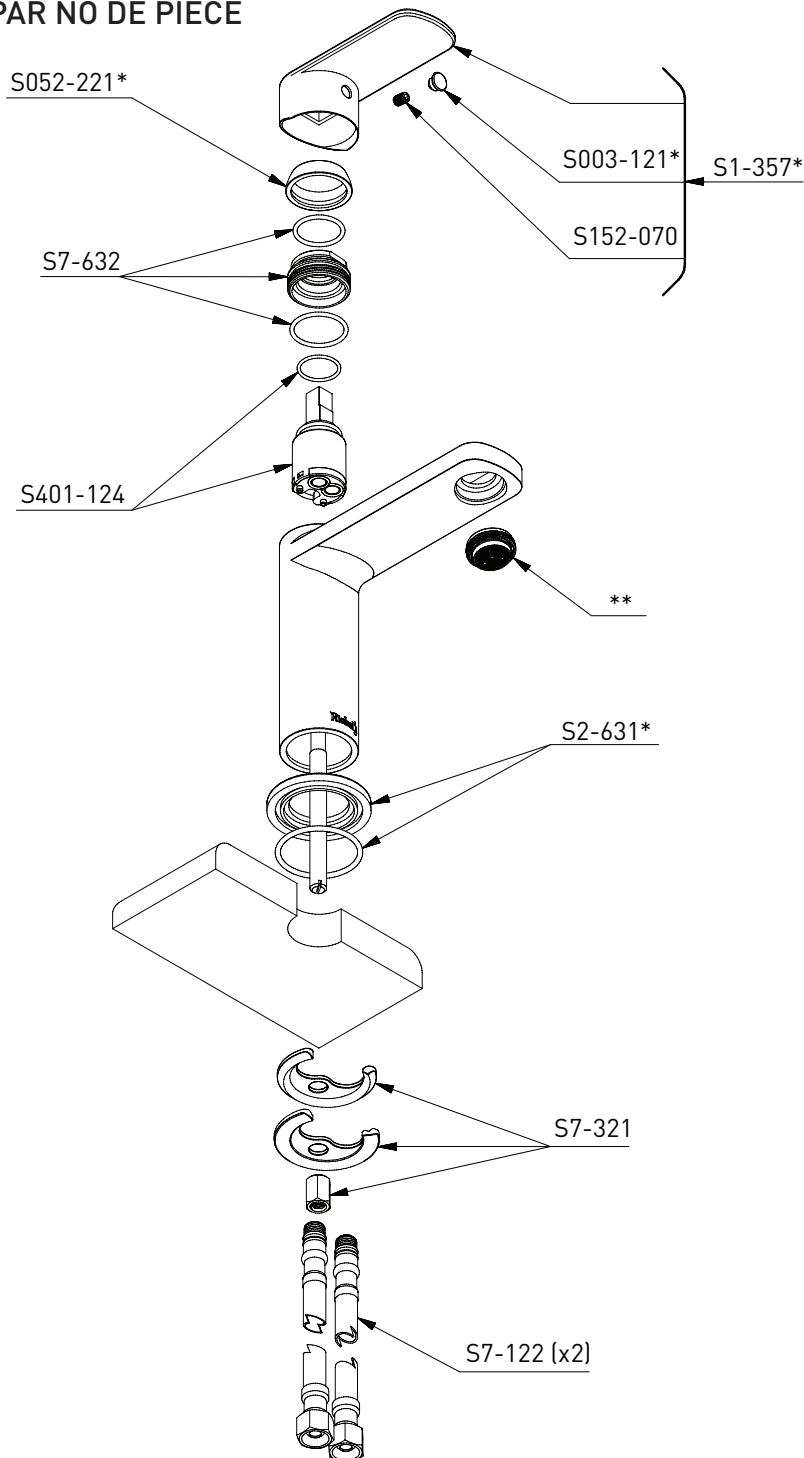

RiobelPRO®

ILLUSTRATED PARTS

ORDER BY PART NUMBER

Ever

Single hole faucet

Model
EV00/EV01

Push drain parts view, see PDB150.

* Finish determined by Suffix

Finish	Description
C	Chrome
BK	Black

**Aerator kit (includes tool):

- S6-639-15 (1.5gpm / 5.7l/min)
- S6-639-12 (1.2gpm / 4.6l/min)
- S6-639-10 (1.0gpm / 3.8l/min)
- S6-639-05 (0.5gpm / 1.9l/min)

TOOLS:

S505-025
(Allen Key 2.5mm)

ONTARIO
RIOBELPRO.CA
905-856-9090 / 1-888-287-5354

VEUILLEZ EFFECTUER VOTRE
COMMANDE PAR NO DE PIÈCE

Ever
Robinet de lavabo monotrou

Modèle
EV00/EV01

Aperçu des pièces de la bonde à bouton-poussoir, voir l'illustration PDB150

Outil:

S505-025
(Clé hexagonale 2.5mm)

ORDENAR POR NÚMERO DE PIEZA

Ever

Llave para lavabo de un solo hueco

Modelo
EV00/EV01

Vista de piezas del desagüe push drain, ver PDB150

*Acabado determinado por Suffix