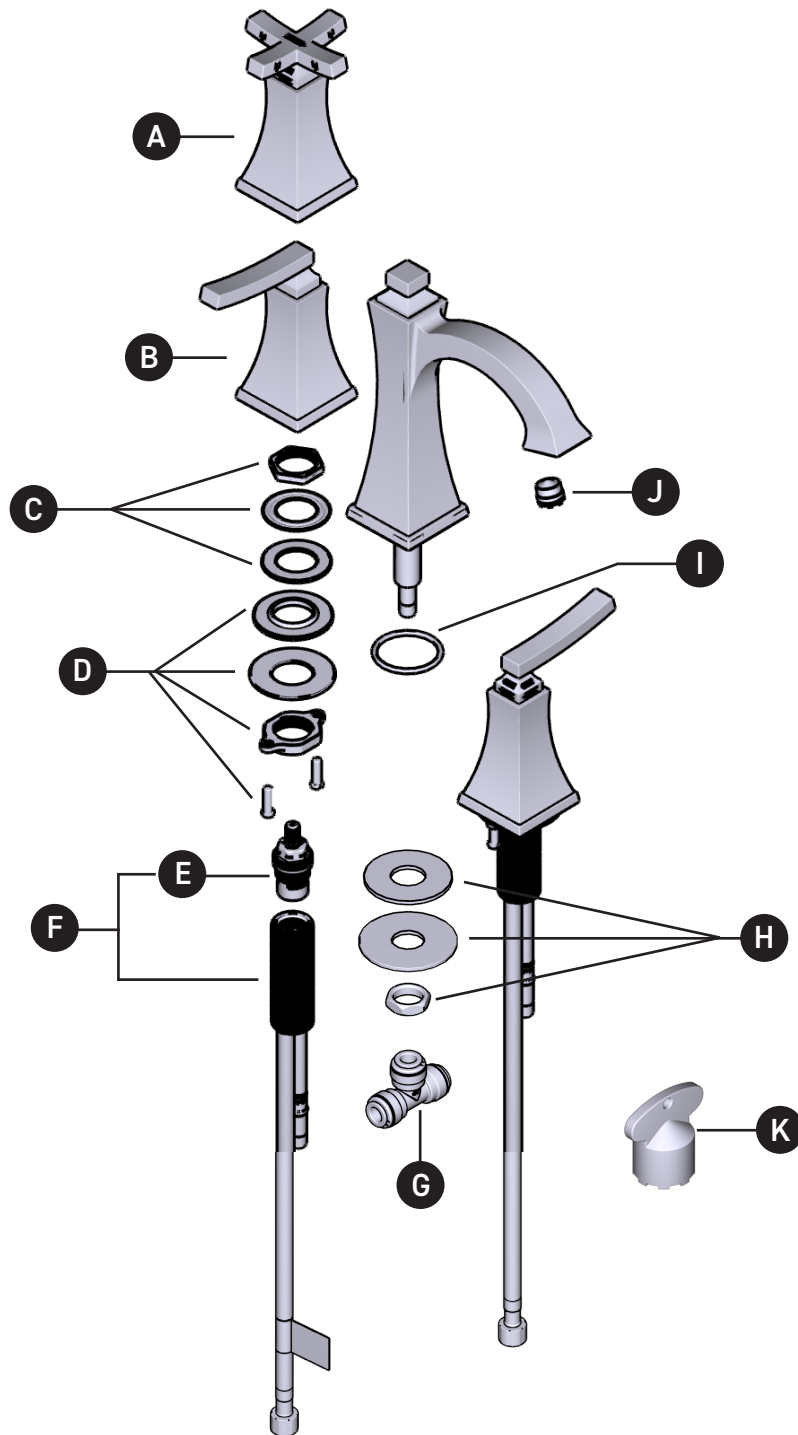

ORDER BY PART NUMBER

Illustrated Parts

EF08

8" Lavatory Faucet

ID	Kit Number	Finish
*A	1239	See below
*B	1209	See below
C	7302	N/A
D	S7-460	N/A
E	S401-079 (Hot)	N/A
	S401-080 (Cold)	N/A
F	S0-520-B (Cold)	N/A
	S0-520-R (Hot)	N/A
G	S7-328	N/A
H	S7-435	N/A
I	225-400	N/A
J	S6-547-15 (1.5gpm / 5.7l/min)	N/A
	S6-547-12 (1.2gpm / 4.6l/min)	N/A
	S6-547-10 (1.0gpm / 3.8l/min)	N/A
	S6-547-05 (0.5gpm / 1.9l/min)	N/A
K	S500-003	N/A

ONTARIO
HOUSEOFROHL.CA
1-888-287-5354

A DISTINCTIVE MEMBER OF THE HOUSE OF ROHL
UN MEMBRE DISTINCTIF DE HOUSE OF ROHL
MIEMBRO DISTINTIVO DE LA FAMILIA HOUSE OF ROHL

EF08

Robinet de lavabo 8"

VEUILLEZ EFFECTUER VOTRE COMMANDE PAR N° DE PIÈCE

N° d'id.	N° de trousse	Fini
*A	1239	Voir ci-dessous
*B	1209	Voir ci-dessous
C	7302	N/A
D	S7-460	N/A
E	S401-079 (Chaud)	N/A
	S401-080 (Froid)	N/A
F	S0-520-B (Froid)	N/A
	S0-520-R (Chaud)	N/A
G	S7-328	N/A
H	S7-435	N/A
I	225-400	N/A
J	S6-547-15 (1.5gpm / 5.7l/min)	N/A
	S6-547-12 (1.2gpm / 4.6l/min)	N/A
	S6-547-10 (1.0gpm / 3.8l/min)	N/A
	S6-547-05 (0.5gpm / 1.9l/min)	N/A
K	S500-003	N/A