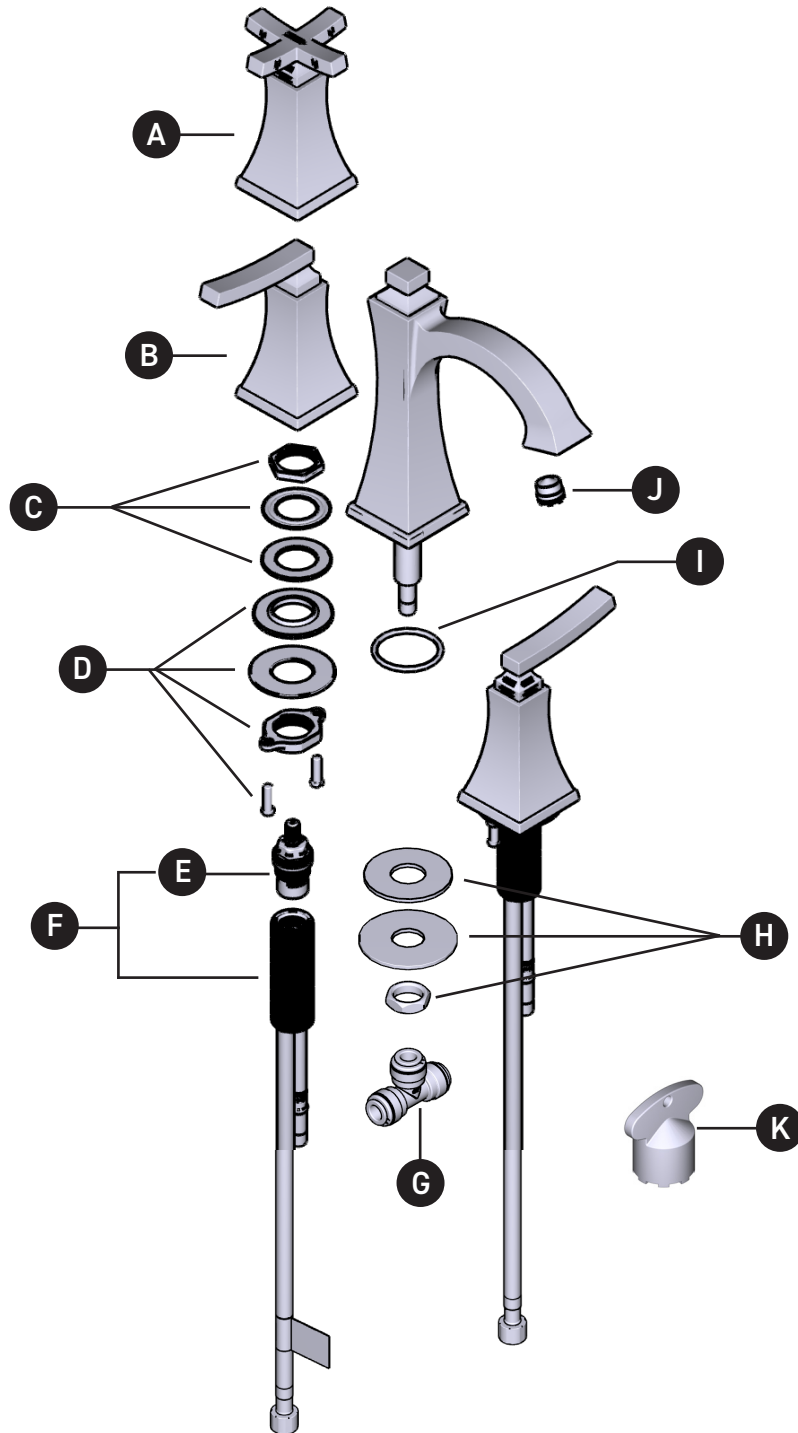

ORDENAR POR NÚMERO DE PIEZA

Nº de ident.	Nº de kit	Acabado
*A	1239	Ver a continuación
*B	1209	Ver a continuación
C	7302	N/A
D	S7-460	N/A
E	S401-079 (Caliente)	N/A
	S401-080 (Frío)	N/A
F	S0-520-B (Frío)	N/A
	S0-520-R (Caliente)	N/A
G	S7-328	N/A
H	S7-435	N/A
I	225-400	N/A
J	S6-547-15 (1.5gpm / 5.7l/min)	N/A
	S6-547-12 (1.2gpm / 4.6l/min)	N/A
	S6-547-10 (1.0gpm / 3.8l/min)	N/A
	S6-547-05 (0.5gpm / 1.9l/min)	N/A
K	S500-003	N/A

*Acabado determinado por Suffix

Acabado	Descripción
C	Cromo
BN	Níquel cepillado (PVD)
PN	Níquel pulido (PVD)

U.S.A.
HOUSEOFROHL.COM
1-800-777-9762

QUEBEC / MARITIMES / WESTERN CANADA
QUÉBEC / MARITIMES / OUEST CANADIEN
QUEBEC / MARITIMOS / CANADA OCCIDENTAL
HOUSEOFROHL.CA
1-866-473-8442

ONTARIO
HOUSEOFROHL.CA
1-888-287-5354

A DISTINCTIVE MEMBER OF THE HOUSE OF ROHL
UN MEMBRE DISTINCTIF DE HOUSE OF ROHL
MIEMBRO DISTINTIVO DE LA FAMILIA HOUSE OF ROHL