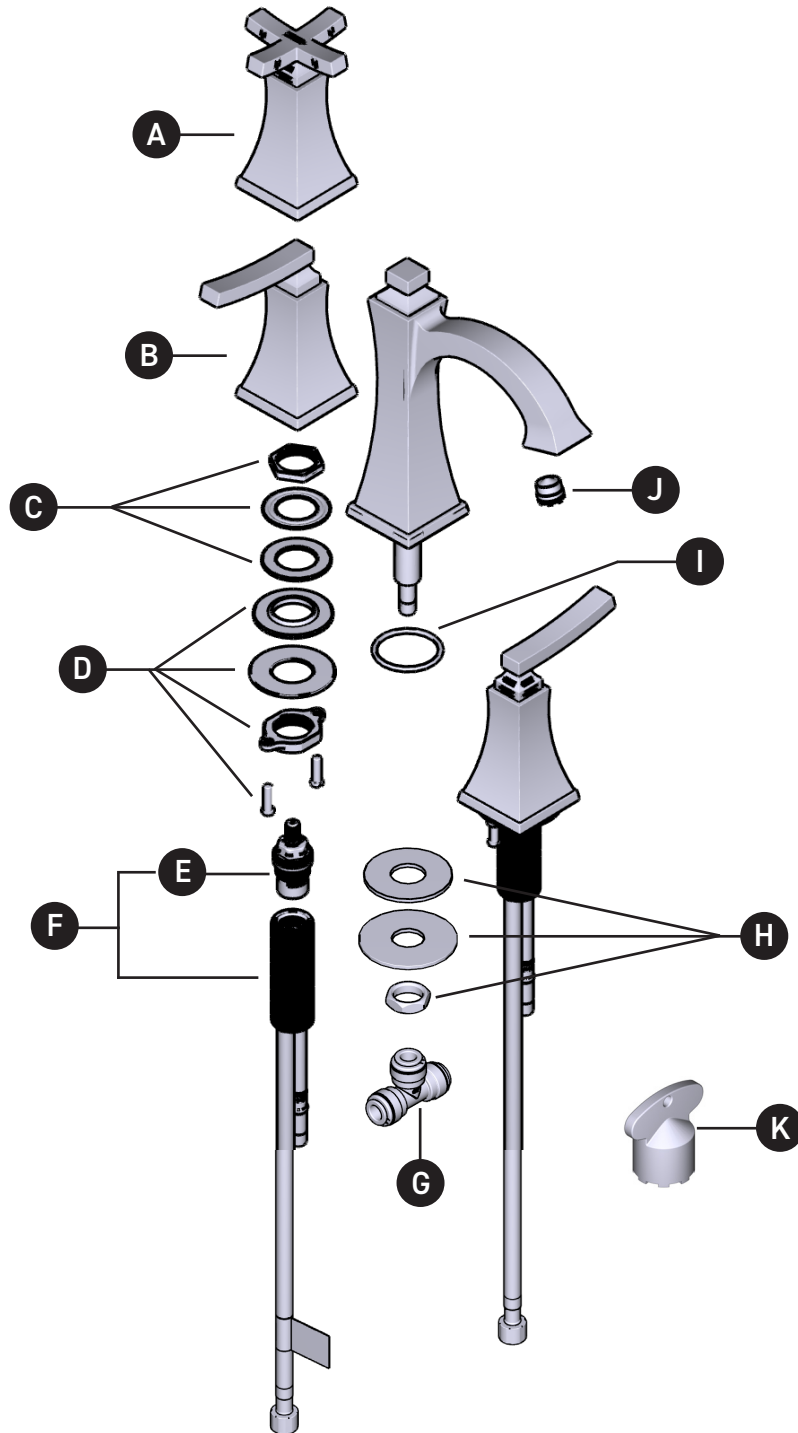

ORDER BY PART NUMBER

Illustrated Parts

EF08

8" Lavatory Faucet

ID	Kit Number	Finish
*A	1239	See below
*B	1209	See below
C	7302	N/A
D	S7-460	N/A
E	S401-079 (Hot)	N/A
	S401-080 (Cold)	N/A
F	S0-520-B (Cold)	N/A
	S0-520-R (Hot)	N/A
G	S7-328	N/A
H	S7-435	N/A
I	225-400	N/A
J	S6-547-15 (1.5gpm / 5.7l/min)	N/A
	S6-547-12 (1.2gpm / 4.6l/min)	N/A
	S6-547-10 (1.0gpm / 3.8l/min)	N/A
	S6-547-05 (0.5gpm / 1.9l/min)	N/A
K	S500-003	N/A

ONTARIO
HOUSEOFROHL.CA
1-888-287-5354

A DISTINCTIVE MEMBER OF THE HOUSE OF ROHL
UN MEMBRE DISTINCTIF DE HOUSE OF ROHL
MIEMBRO DISTINTIVO DE LA FAMILIA HOUSE OF ROHL

EF08

Robinet de lavabo 8"

VEUILLEZ EFFECTUER VOTRE COMMANDE PAR N° DE PIÈCE