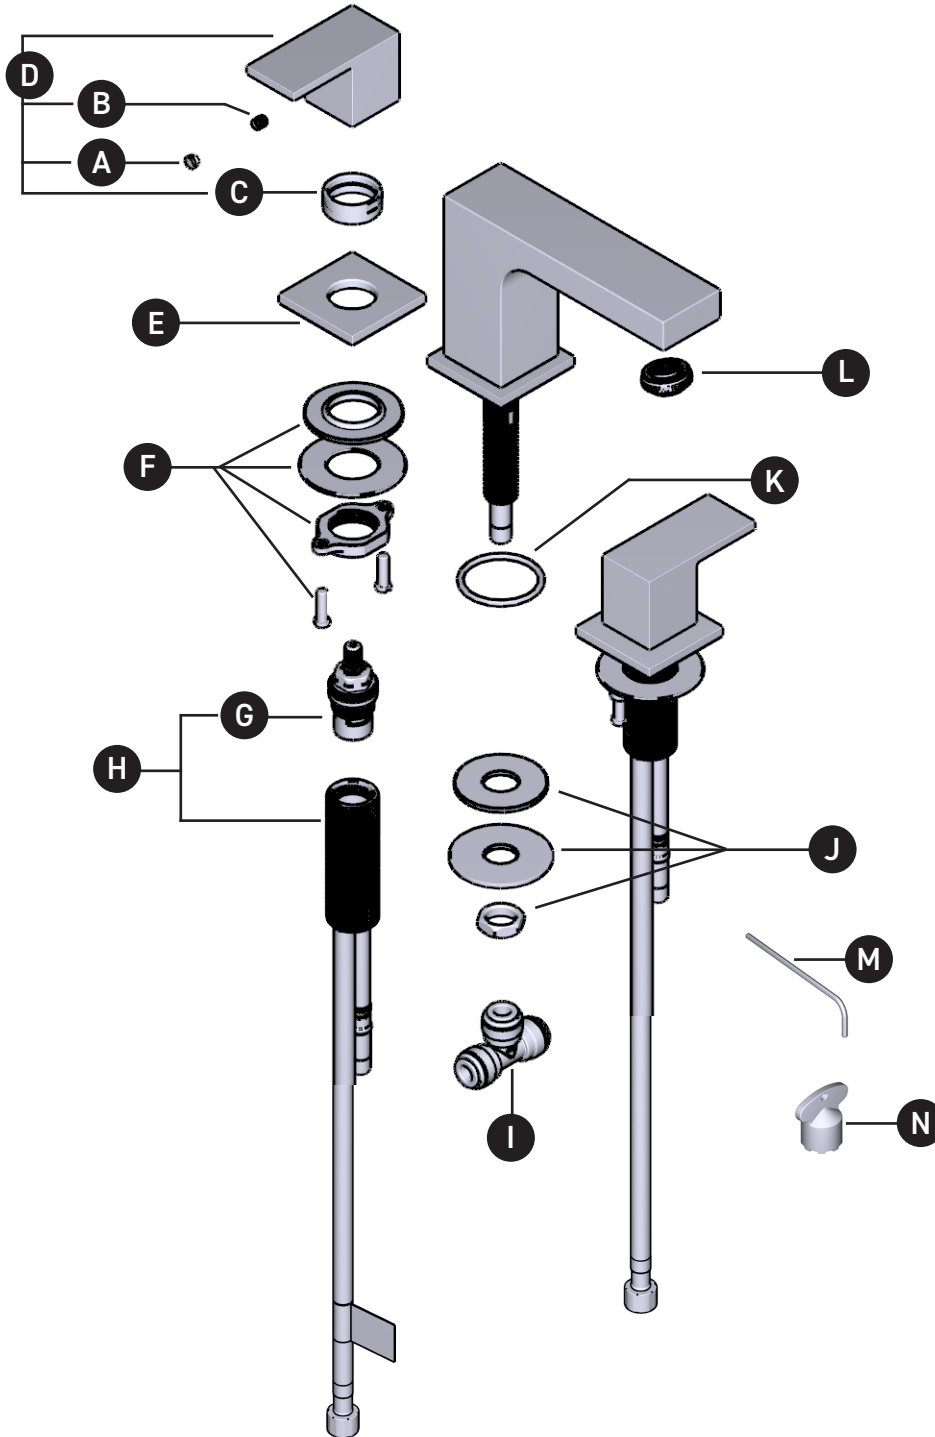

VEUILLEZ EFFECTUER VOTRE COMMANDE PAR N° DE PIÈCE

QA08

Robinet de lavabo 8"

N° d'id.	N° de trousse	Finis
*A	S003-030	Voir ci-dessous
B	S152-050	N/A
*C	S305-049	Voir ci-dessous
*D	1505	Voir ci-dessous
*E	2601	Voir ci-dessous
F	S7-460	N/A
G	S401-079 (Chaud)	N/A
	S401-080 (Froid)	N/A
H	S0-502-B (Froid)	N/A
	S0-502-R (Chaud)	N/A
I	S7-328	N/A
J	S7-435	N/A
K	225-370	N/A
L	S6-681-12 (1.2gpm/ 4.6 l/min)	N/A
	S6-681-10 (1.0gpm/ 3.8l/min)	N/A
	S6-681-05 (0.5gpm/ 1.9l/min)	N/A
M	S505-025 (2.5mm)	N/A
N	S500-003	N/A

ONTARIO
RIOBELPRO.CA
905-856-9090 / 1-888-287-5354

ORDER BY PART NUMBER

QA08

8" Lavatory Faucet

ID	Kit Number	Finish
*A	S003-030	See below
B	S152-050	N/A
*C	S305-049	See below
*D	1505	See below
*E	2601	See below
F	S7-460	N/A
G	S401-079 (Hot)	N/A
	S401-080 (Cold)	N/A
H	S0-502-B (Cold)	N/A
	S0-502-R (Hot)	N/A
I	S7-328	N/A
J	S7-435	N/A
K	225-370	N/A
L	S6-681-12 (1.2gpm/ 4.6 l/min)	N/A
	S6-681-10 (1.0gpm/ 3.8l/min)	N/A
	S6-681-05 (0.5gpm/ 1.9l/min)	N/A
M	S505-025 (2.5mm)	N/A
N	S500-003	N/A

***Finish Determined by Suffix**

Finish	Description
C	Chrome
BK	Black

ORDENAR POR NÚMERO DE PIEZA

QA08

Llave de lavabo de 8"

N° de ident.	N° de kit	Acabado
*A	S003-030	Ver a continuación
B	S152-050	N/A
*C	S305-049	Ver a continuación
*D	1505	Ver a continuación
*E	2601	Ver a continuación
F	S7-460	N/A
G	S401-079 (Caliente)	N/A
	S401-080 (Frío)	N/A
H	S0-502-B (Frío)	N/A
	S0-502-R (Caliente)	N/A
I	S7-328	N/A
J	S7-435	N/A
K	225-370	N/A
L	S6-681-12 (1.2gpm/ 4.6 l/min)	N/A
	S6-681-10 (1.0gpm/ 3.8l/min)	N/A
	S6-681-05 (0.5gpm/ 1.9l/min)	N/A
M	S505-025 (2.5mm)	N/A
N	S500-003	N/A