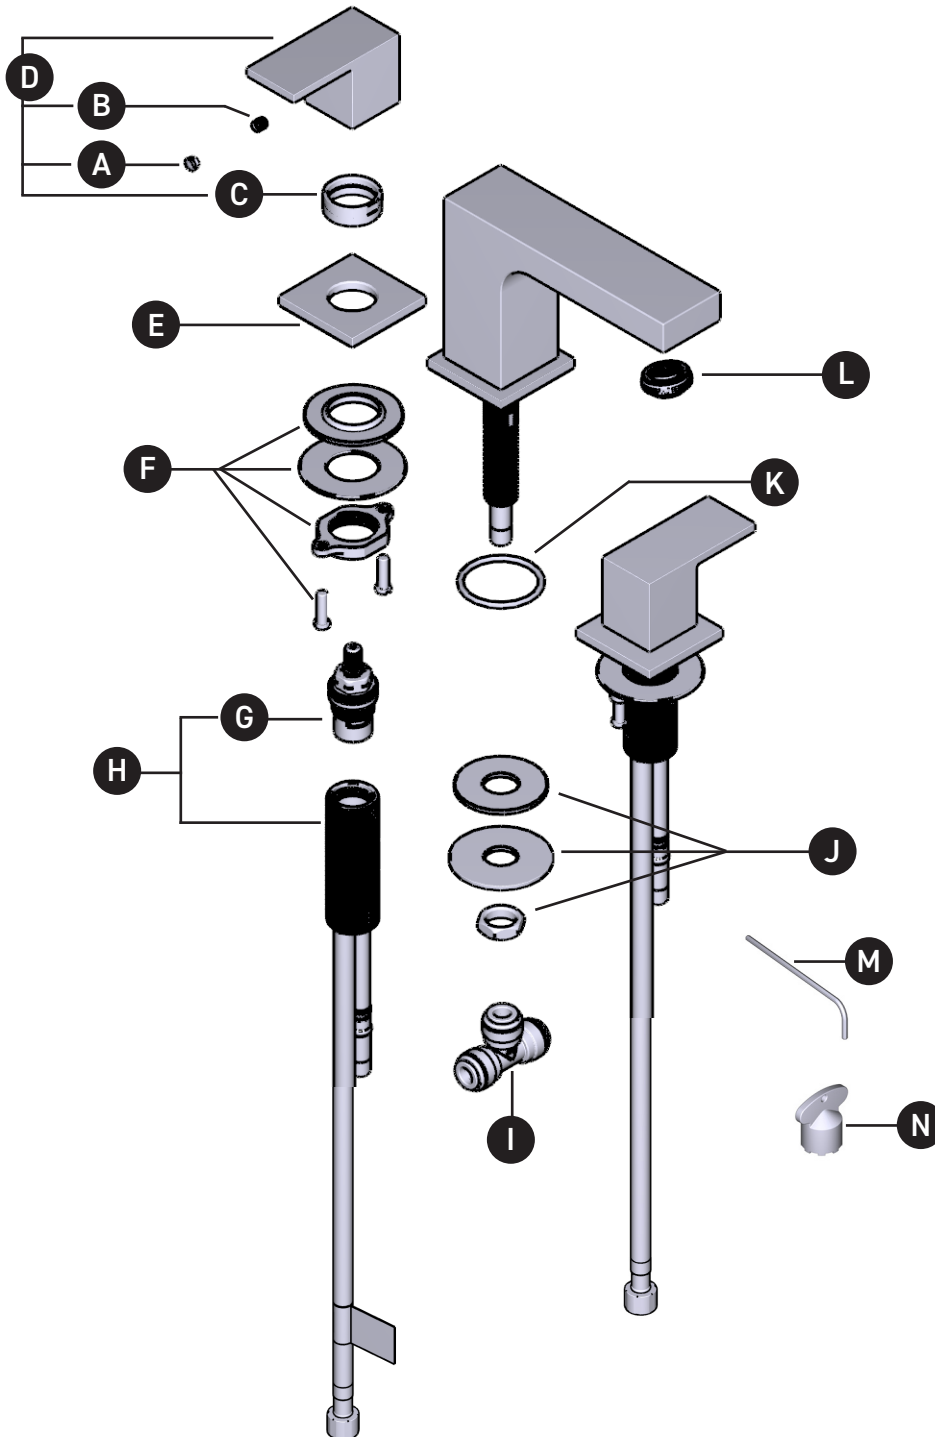

VEUILLEZ EFFECTUER VOTRE COMMANDE PAR N° DE PIÈCE

QA08

Robinet de lavabo 8"

N° d'id.	N° de trousse	Finis
*A	S003-030	Voir ci-dessous
B	S152-050	N/A
*C	S305-049	Voir ci-dessous
*D	1505	Voir ci-dessous
*E	2601	Voir ci-dessous
F	S7-460	N/A
G	S401-079 (Chaud)	N/A
	S401-080 (Froid)	N/A
H	S0-502-B (Froid)	N/A
	S0-502-R (Chaud)	N/A
I	S7-328	N/A
J	S7-435	N/A
K	225-370	N/A
L	S6-681-12 (1.2gpm/ 4.6 l/min)	N/A
	S6-681-10 (1.0gpm/ 3.8l/min)	N/A
	S6-681-05 (0.5gpm/ 1.9l/min)	N/A
M	S505-025 (2.5mm)	N/A
N	S500-003	N/A

ONTARIO
RIOBELPRO.CA
905-856-9090 / 1-888-287-5354

ORDER BY PART NUMBER

QA08

8" Lavatory Faucet

ID	Kit Number	Finish
*A	S003-030	See below
B	S152-050	N/A
*C	S305-049	See below
*D	1505	See below
*E	2601	See below
F	S7-460	N/A
G	S401-079 (Hot)	N/A
	S401-080 (Cold)	N/A
H	S0-502-B (Cold)	N/A
	S0-502-R (Hot)	N/A
I	S7-328	N/A
J	S7-435	N/A
K	225-370	N/A
L	S6-681-12 (1.2gpm/ 4.6 l/min)	N/A
	S6-681-10 (1.0gpm/ 3.8l/min)	N/A
	S6-681-05 (0.5gpm/ 1.9l/min)	N/A
M	S505-025 (2.5mm)	N/A
N	S500-003	N/A

***Finish Determined by Suffix**

Finish	Description
C	Chrome
BK	Black

ORDENAR POR NÚMERO DE PIEZA

QA08

Llave de lavabo de 8"

N° de ident.	N° de kit	Acabado
*A	S003-030	Ver a continuación
B	S152-050	N/A
*C	S305-049	Ver a continuación
*D	1505	Ver a continuación
*E	2601	Ver a continuación
F	S7-460	N/A
G	S401-079 (Caliente)	N/A
	S401-080 (Frío)	N/A
H	S0-502-B (Frío)	N/A
	S0-502-R (Caliente)	N/A
I	S7-328	N/A
J	S7-435	N/A
K	225-370	N/A
L	S6-681-12 (1.2gpm/ 4.6 l/min)	N/A
	S6-681-10 (1.0gpm/ 3.8l/min)	N/A
	S6-681-05 (0.5gpm/ 1.9l/min)	N/A
M	S505-025 (2.5mm)	N/A
N	S500-003	N/A