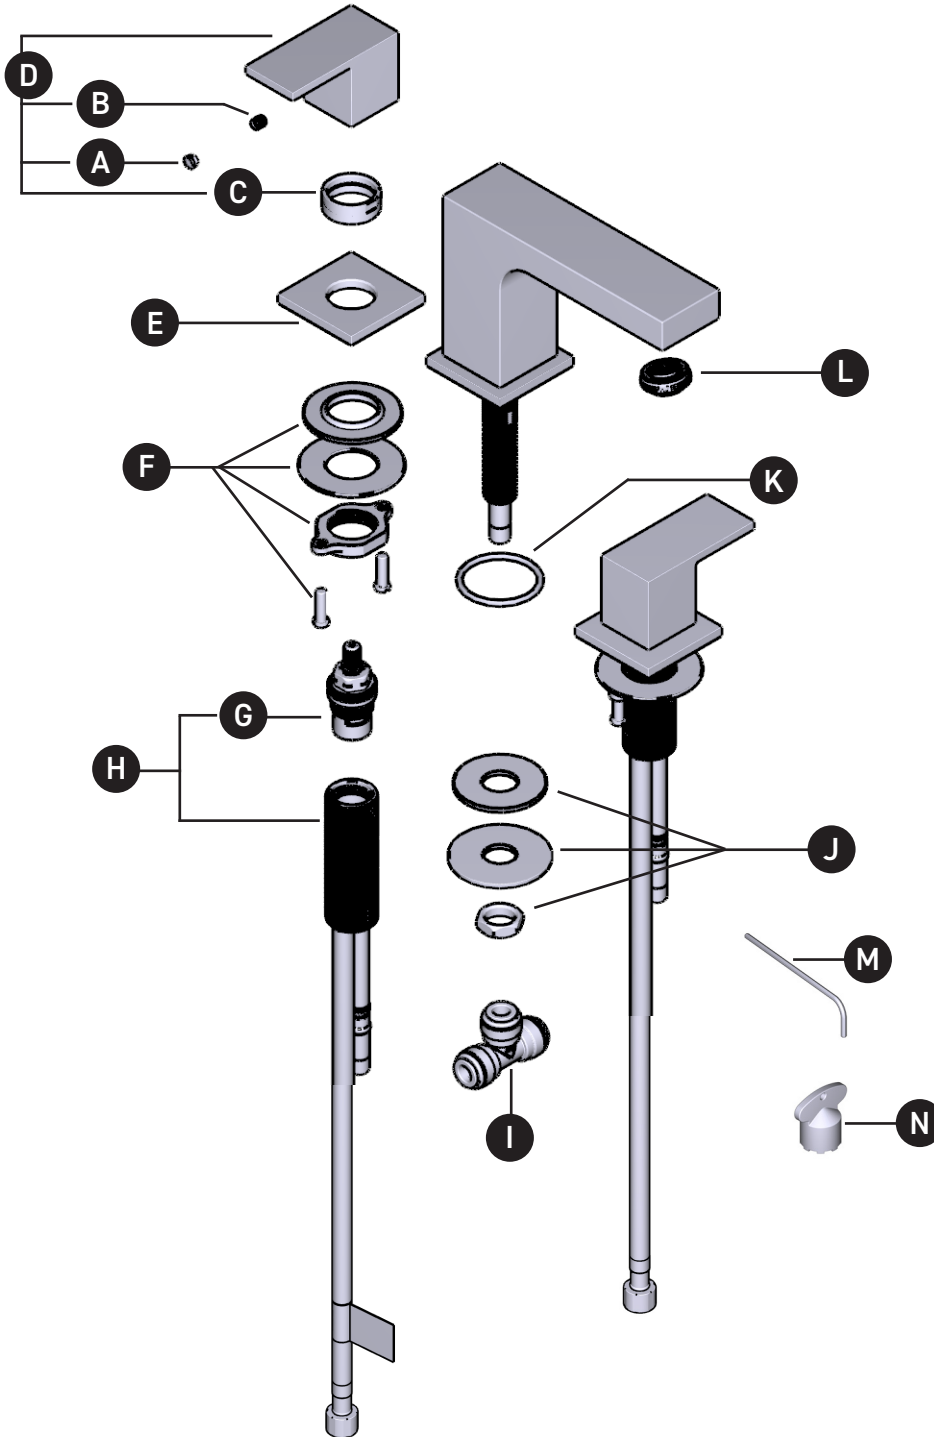

VEUILLEZ EFFECTUER VOTRE COMMANDE PAR N° DE PIÈCE

QA08

Robinet de lavabo 8"

N° d'id.	N° de trousse	Finis
*A	S003-030	Voir ci-dessous
B	S152-050	N/A
*C	S305-049	Voir ci-dessous
*D	1505	Voir ci-dessous
*E	2601	Voir ci-dessous
F	S7-460	N/A
G	S401-079 (Chaud)	N/A
	S401-080 (Froid)	N/A
H	S0-502-B (Froid)	N/A
	S0-502-R (Chaud)	N/A
I	S7-328	N/A
J	S7-435	N/A
K	225-370	N/A
L	S6-681-12 (1.2gpm/ 4.6 l/min)	N/A
	S6-681-10 (1.0gpm/ 3.8l/min)	N/A
	S6-681-05 (0.5gpm/ 1.9l/min)	N/A
M	S505-025 (2.5mm)	N/A
N	S500-003	N/A

ONTARIO
RIOBELPRO.CA
905-856-9090 / 1-888-287-5354

ORDER BY PART NUMBER

QA08

8" Lavatory Faucet

ID	Kit Number	Finish
*A	S003-030	See below
B	S152-050	N/A
*C	S305-049	See below
*D	1505	See below
*E	2601	See below
F	S7-460	N/A
G	S401-079 (Hot)	N/A
	S401-080 (Cold)	N/A
H	S0-502-B (Cold)	N/A
	S0-502-R (Hot)	N/A
I	S7-328	N/A
J	S7-435	N/A
K	225-370	N/A
L	S6-681-12 (1.2gpm/ 4.6 l/min)	N/A
	S6-681-10 (1.0gpm/ 3.8l/min)	N/A
	S6-681-05 (0.5gpm/ 1.9l/min)	N/A
M	S505-025 (2.5mm)	N/A
N	S500-003	N/A

***Finish Determined by Suffix**

Finish	Description
C	Chrome
BK	Black

ORDENAR POR NÚMERO DE PIEZA

QA08

Llave de lavabo de 8"

N° de ident.	N° de kit	Acabado
*A	S003-030	Ver a continuación
B	S152-050	N/A
*C	S305-049	Ver a continuación
*D	1505	Ver a continuación
*E	2601	Ver a continuación
F	S7-460	N/A
G	S401-079 (Caliente)	N/A
	S401-080 (Frío)	N/A
H	S0-502-B (Frío)	N/A
	S0-502-R (Caliente)	N/A
I	S7-328	N/A
J	S7-435	N/A
K	225-370	N/A
L	S6-681-12 (1.2gpm/ 4.6 l/min)	N/A
	S6-681-10 (1.0gpm/ 3.8l/min)	N/A
	S6-681-05 (0.5gpm/ 1.9l/min)	N/A
M	S505-025 (2.5mm)	N/A
N	S500-003	N/A