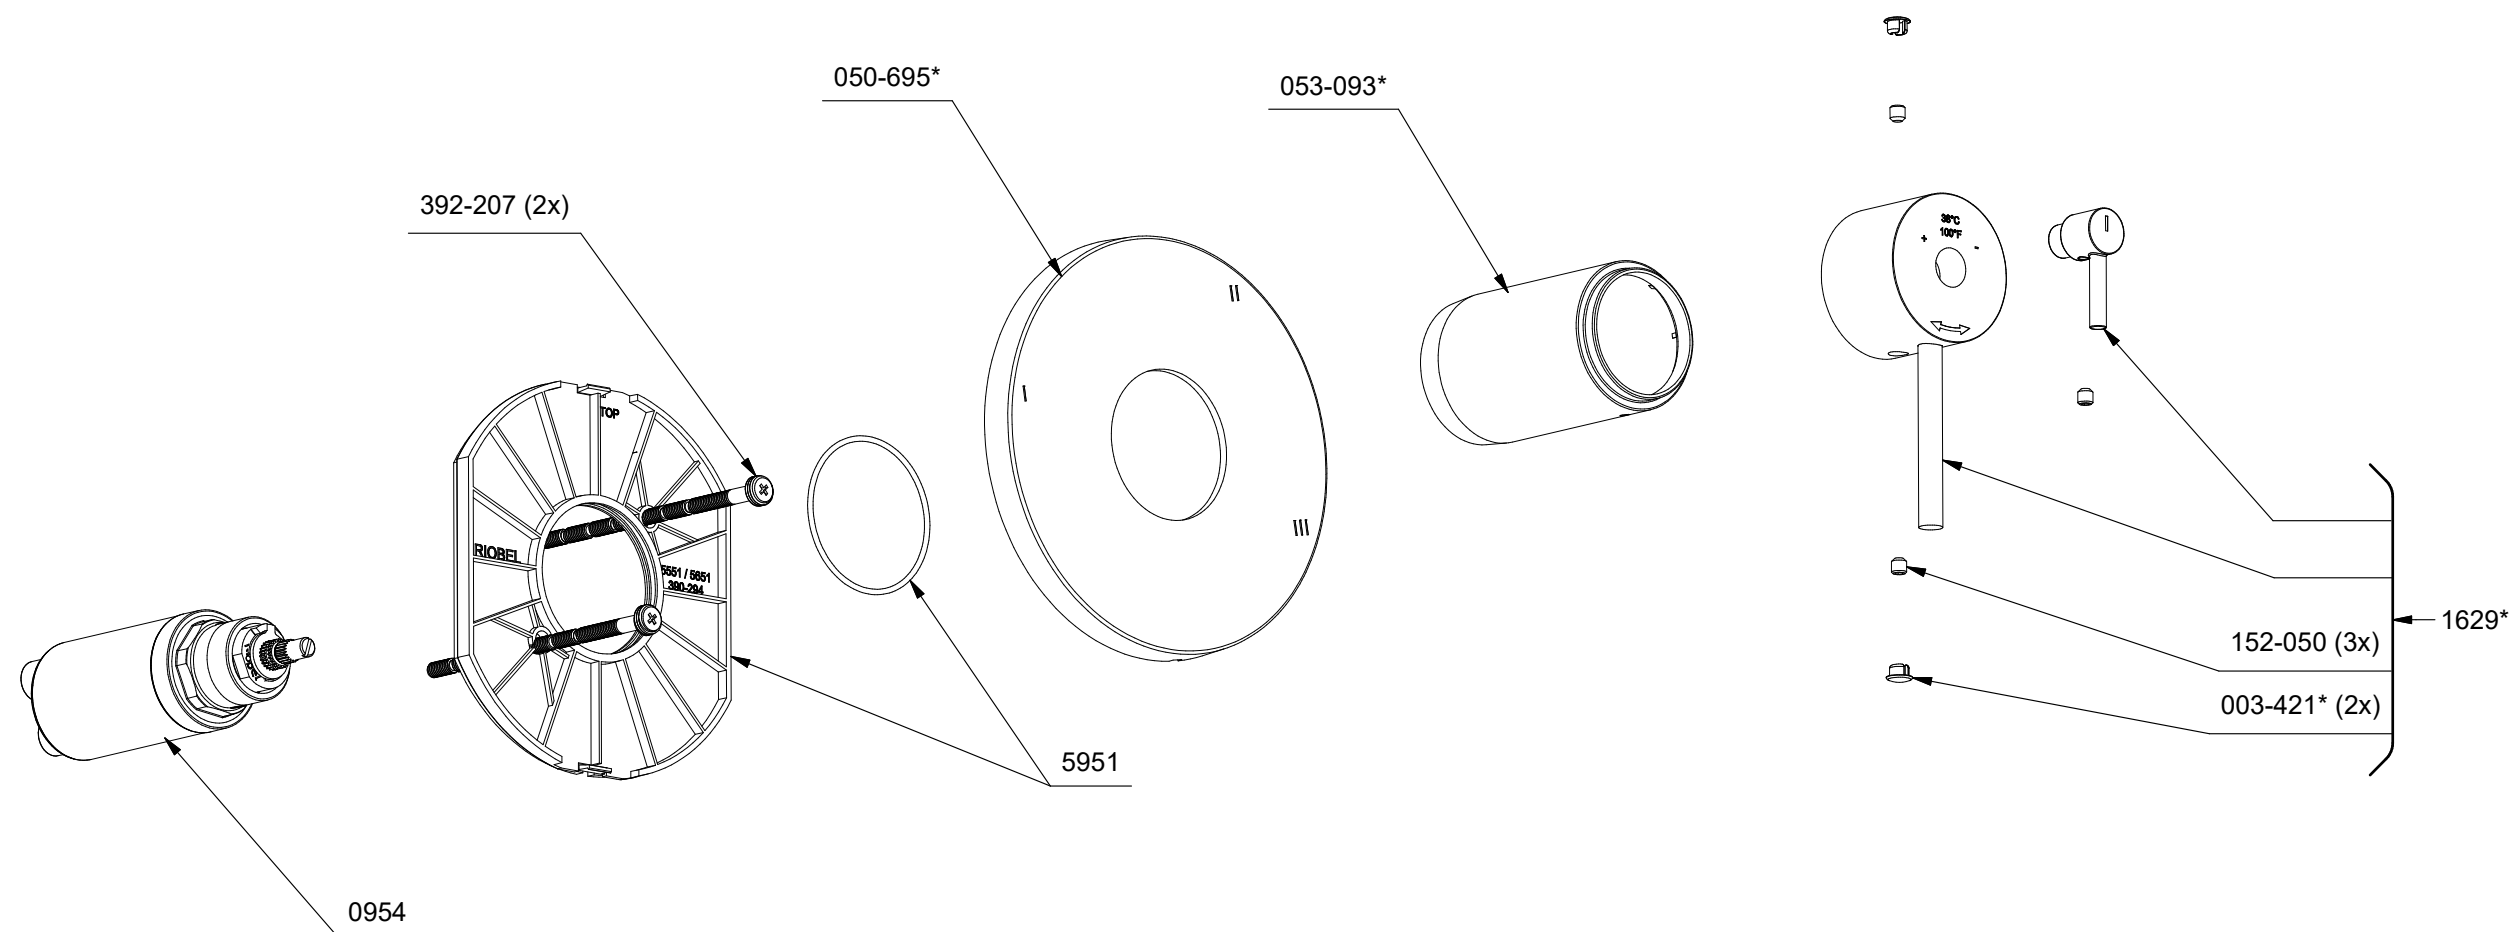

*Les dimensions, les modèles et les finis présentés peuvent différer. / Sizes, models and finishes may differ from those presented.

www.riobelpro.ca

TCO95

Conik
3-way Type T/P coaxial valve trim

*Les dimensions, les modèles et les finis présentés peuvent différer. / Sizes, models and finishes may differ from those presented.

*Finish determined by Suffix

Finish	Description
C	Chrome
BK	Black

TOOL :
505-025 (Allen key 2.5mm)