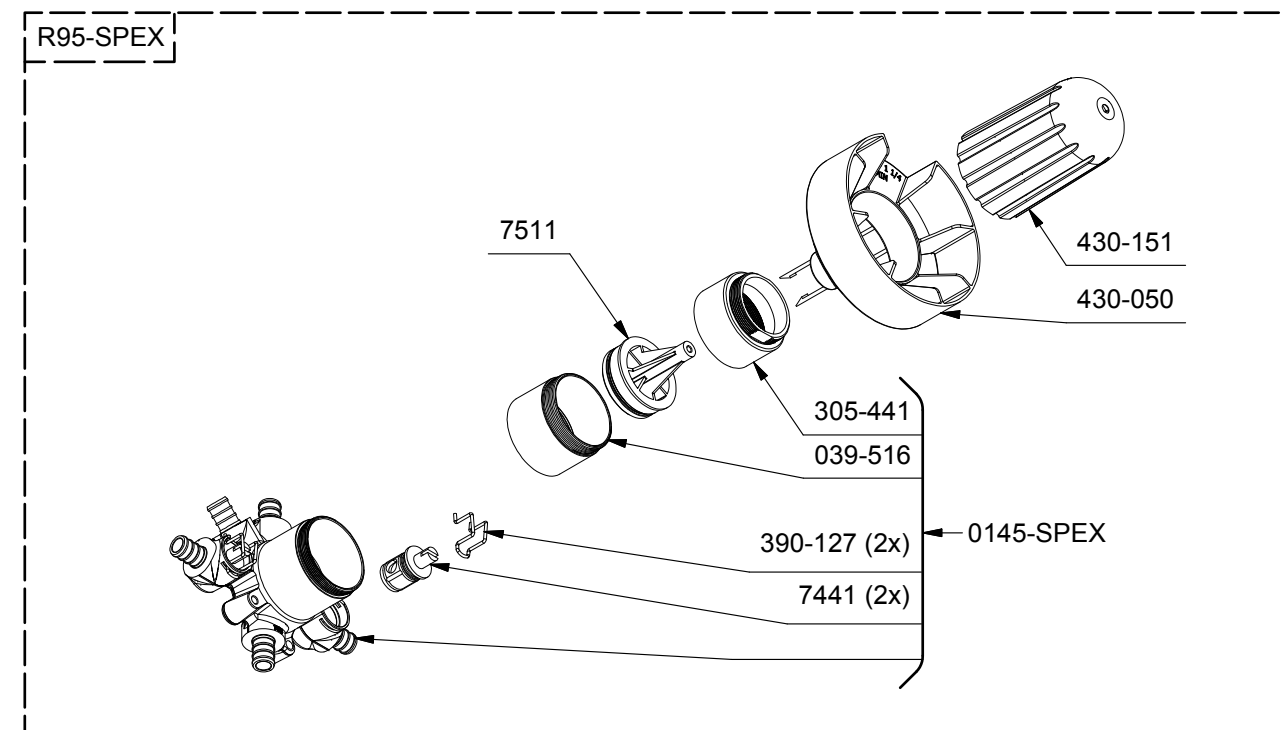

*Les dimensions, les modèles et les finis présentés peuvent différer. / Sizes, models and finishes may differ from those presented.

www.riobelpro.ca

TCO95

Conik
3-way Type T/P coaxial valve trim

*Les dimensions, les modèles et les finis présentés peuvent différer. / Sizes, models and finishes may differ from those presented.

*Finish determined by Suffix

Finish	Description
C	Chrome
BK	Black

TOOL :
505-025 (Allen key 2.5mm)