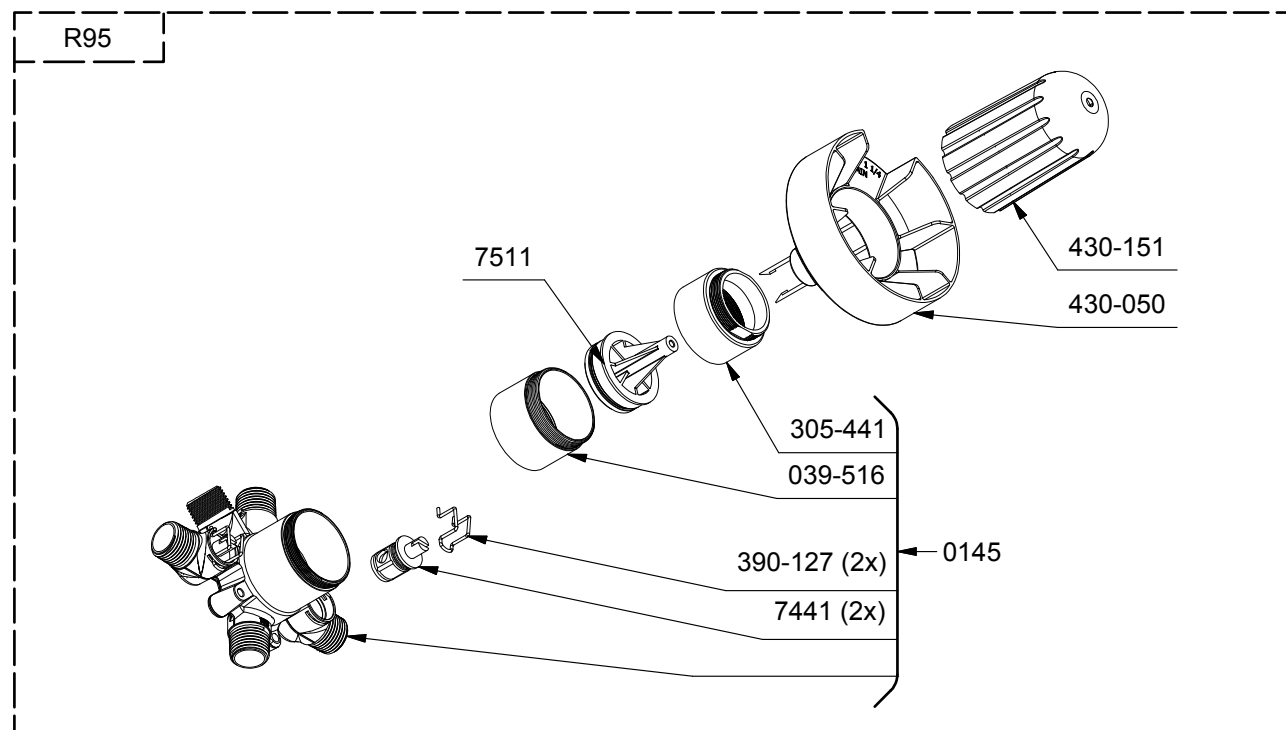

*Les dimensions, les modèles et les finis présentés peuvent différer. / Sizes, models and finishes may differ from those presented.

www.riobelpro.ca

TCO95

Conik
3-way Type T/P coaxial valve trim

*Les dimensions, les modèles et les finis présentés peuvent différer. / Sizes, models and finishes may differ from those presented.

*Finish determined by Suffix

Finish	Description
C	Chrome
BK	Black

TOOL :
505-025 (Allen key 2.5mm)