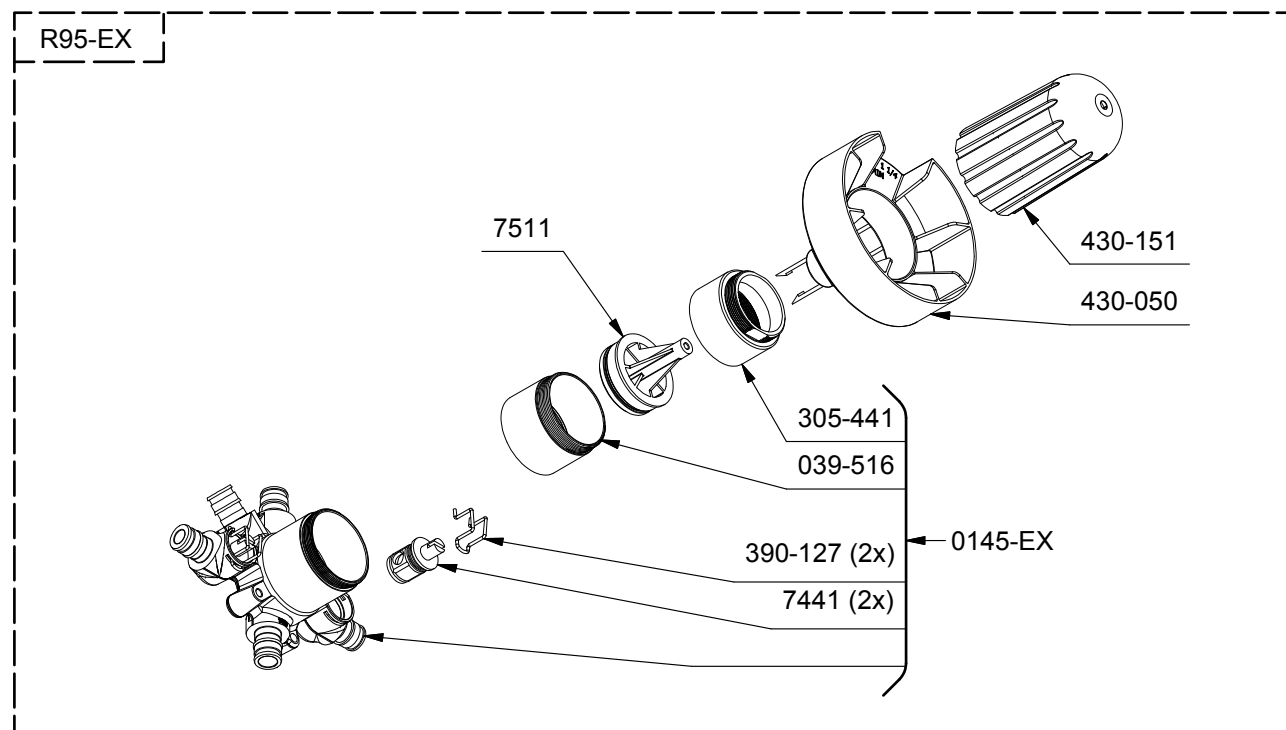

*Les dimensions, les modèles et les finis présentés peuvent différer. / Sizes, models and finishes may differ from those presented.

www.riobelpro.ca

TCO95

Conik
3-way Type T/P coaxial valve trim

*Les dimensions, les modèles et les finis présentés peuvent différer. / Sizes, models and finishes may differ from those presented.

*Finish determined by Suffix

Finish	Description
C	Chrome
BK	Black

TOOL :
505-025 (Allen key 2.5mm)