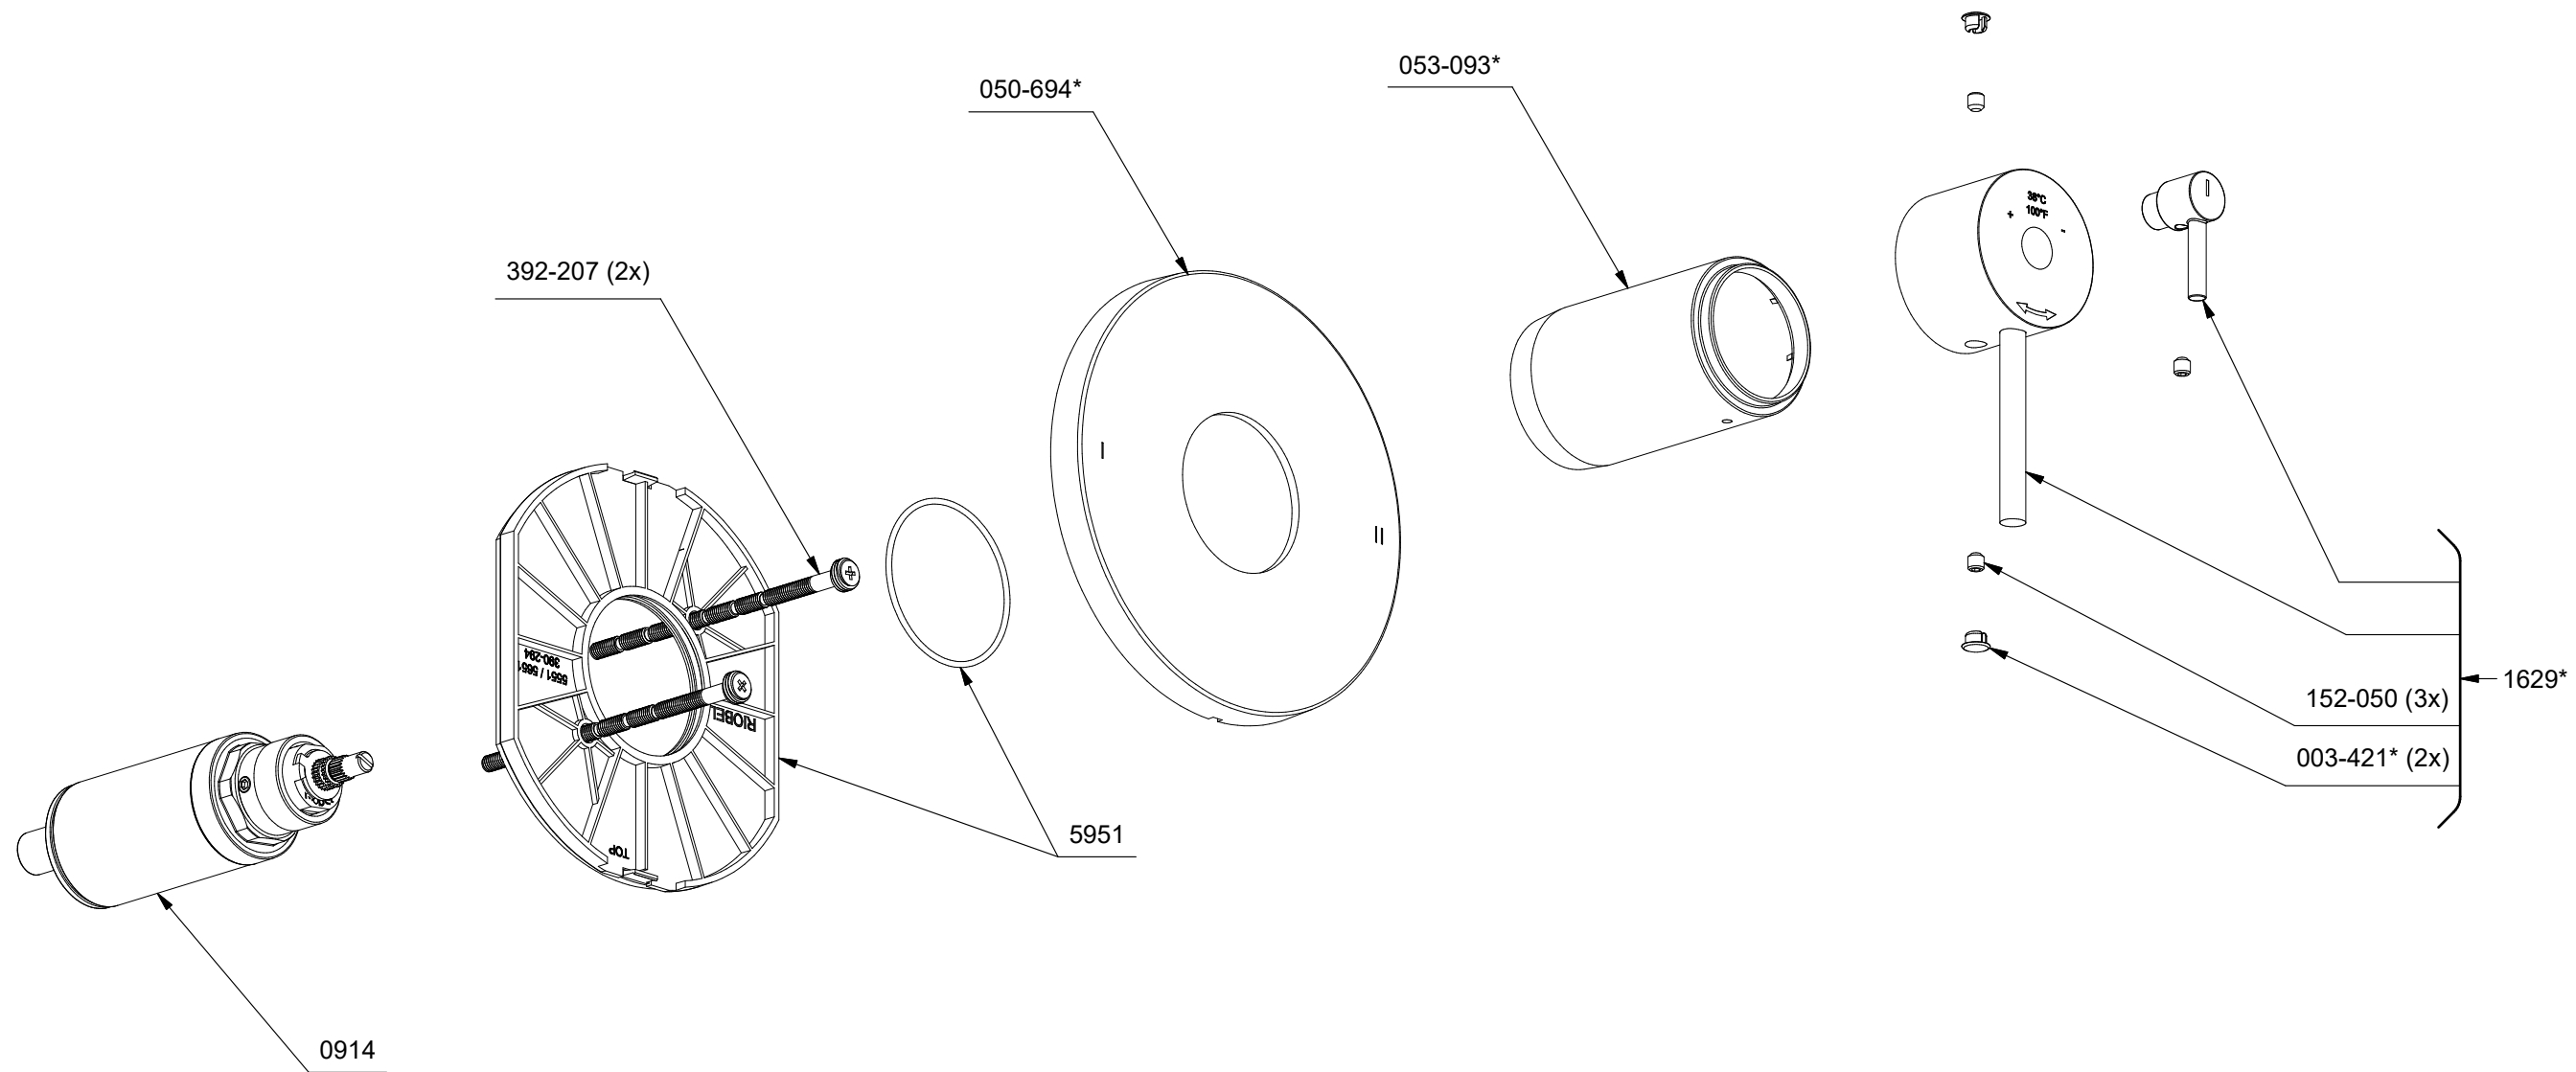

*Les dimensions, les modèles et les finis présentés peuvent différer. / Sizes, models and finishes may differ from those presented.

www.riobelpro.ca

TCO94
 Conik
 2-way Typee T/P coaxial valve trim

*Les dimensions, les modèles et les finis présentés peuvent différer. / Sizes, models and finishes may differ from those presented.

*Finish determined by Suffix

Finish	Description
C	Chrome
BK	Black

TOOL :

505-025 (Allen key 2.5mm)