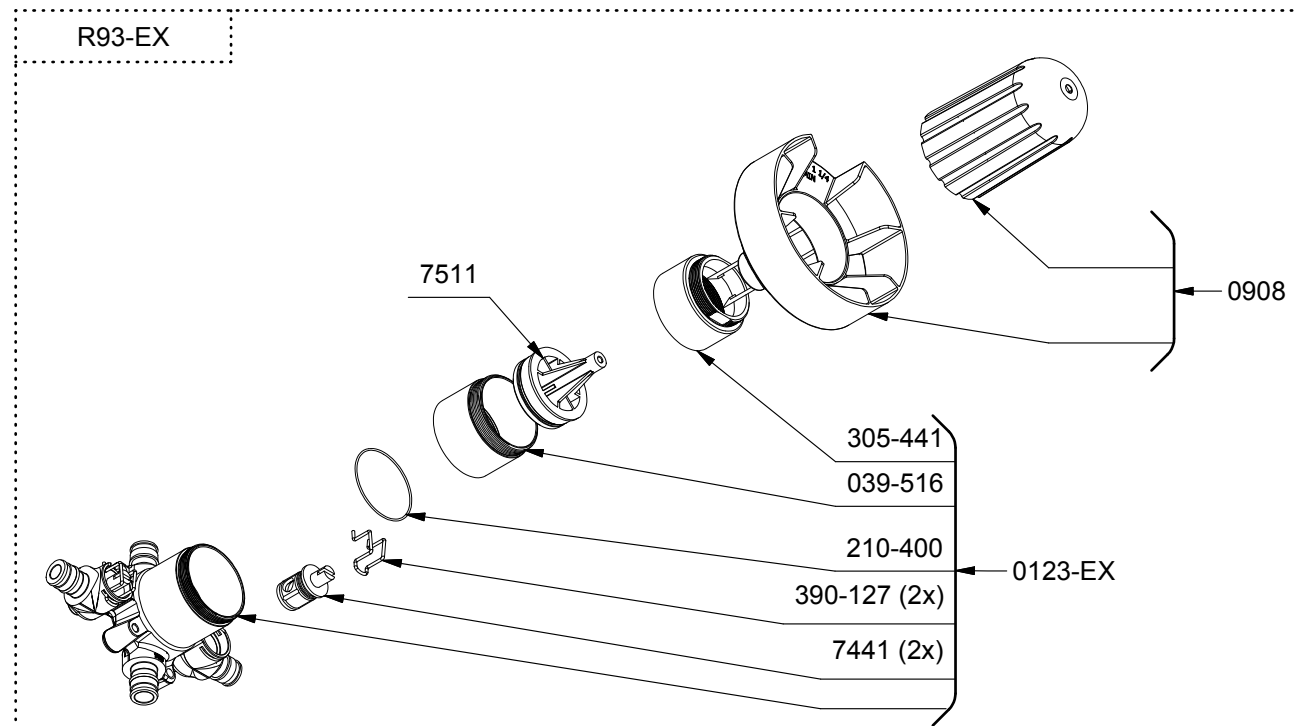

*Les dimensions, les modèles et les finis présentés peuvent différer. / Sizes, models and finishes may differ from those presented.

www.riobelpro.ca

TCO94
 Conik
 2-way Typee T/P coaxial valve trim

*Les dimensions, les modèles et les finis présentés peuvent différer. / Sizes, models and finishes may differ from those presented.

*Finish determined by Suffix

Finish	Description
C	Chrome
BK	Black

TOOL :

505-025 (Allen key 2.5mm)