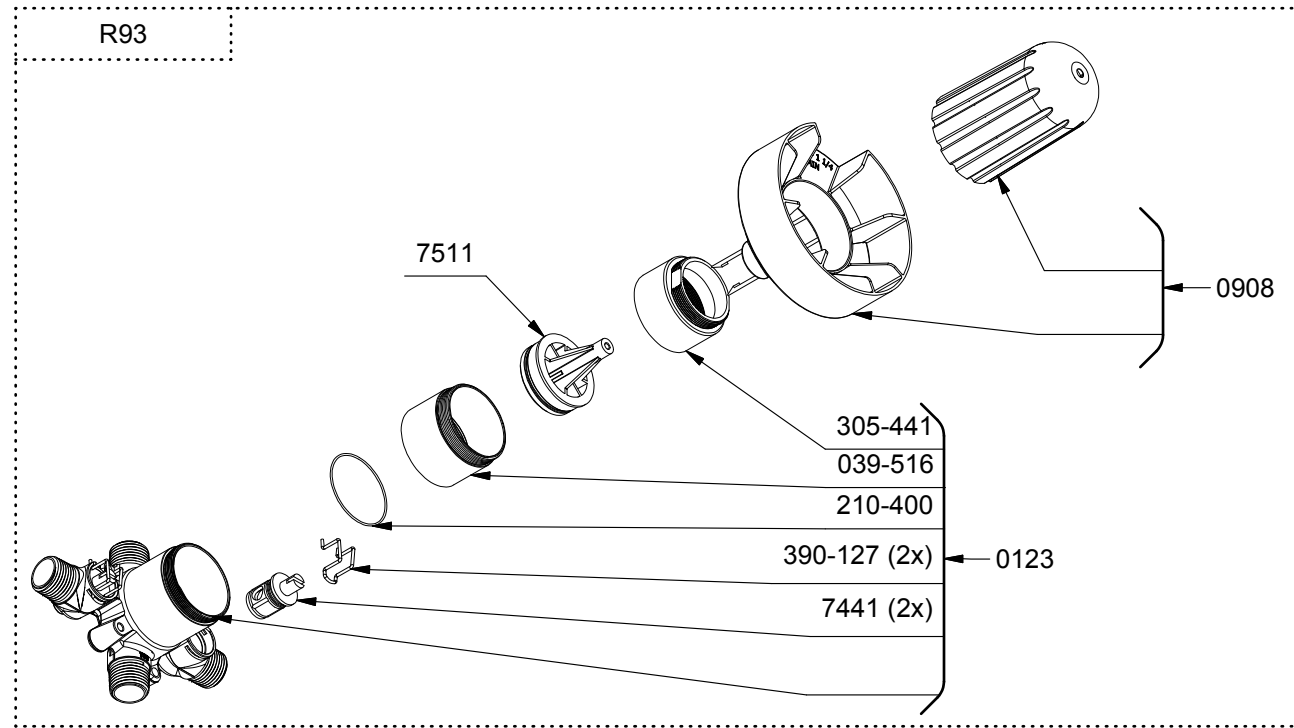

*Les dimensions, les modèles et les finis présentés peuvent différer. / Sizes, models and finishes may differ from those presented.

www.riobelpro.ca

TCO94
 Conik
 2-way Typee T/P coaxial valve trim

*Les dimensions, les modèles et les finis présentés peuvent différer. / Sizes, models and finishes may differ from those presented.

*Finish determined by Suffix

Finish	Description
C	Chrome
BK	Black

TOOL :

505-025 (Allen key 2.5mm)