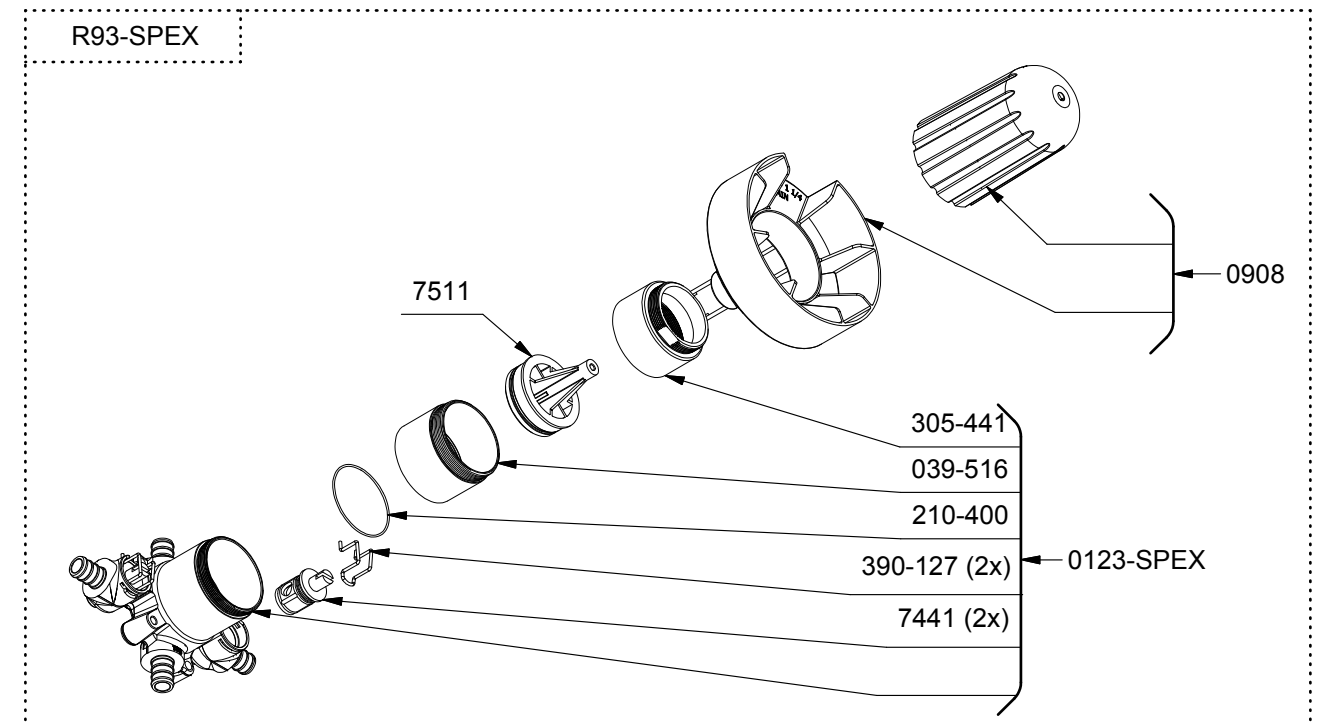

*Les dimensions, les modèles et les finis présentés peuvent différer. / Sizes, models and finishes may differ from those presented.

www.riobelpro.ca

TCO94
 Conik
 2-way Typee T/P coaxial valve trim

*Les dimensions, les modèles et les finis présentés peuvent différer. / Sizes, models and finishes may differ from those presented.

*Finish determined by Suffix

Finish	Description
C	Chrome
BK	Black

TOOL :

505-025 (Allen key 2.5mm)